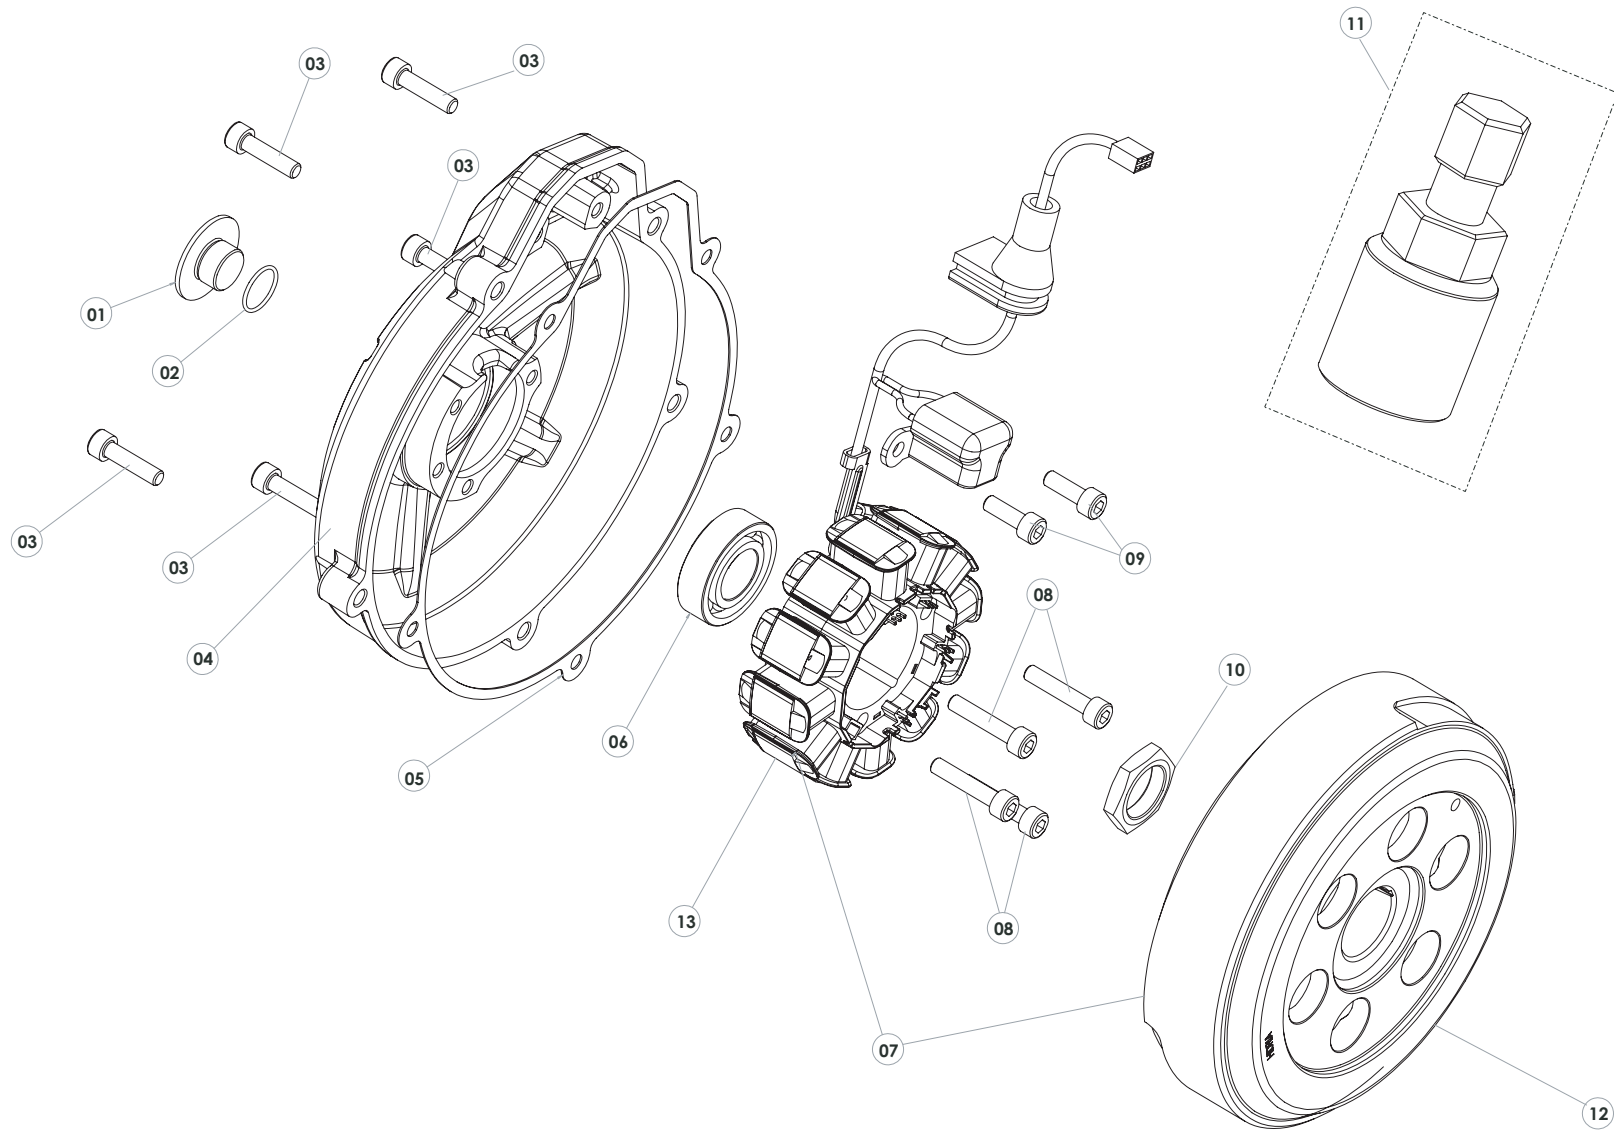

D

C

B

A

Despiece TRRS ONE 2021

08 - CE - Encendido 250-280-300 - Listado de Piezas

Nº	Código	Descripción	Description	Cantidad
1	08001MT100	Tornillo Tapa Encendido	<i>Bolt, Ignition cover</i>	1
2	53015	Tórica Encendido 12x1.5 Nbr	<i>O-ring, ignition cap 12x1.5 Nbr</i>	1
3	50112	Tornillo DIN 912 Allen M5x20 - Tapa Encendido	<i>Bolt, DIN 912 Allen M5x20 - Ignition cover</i>	5
4	08002MT100	Tapa Encendido	<i>Ignition cover</i>	1
5	08003MT100	Junta Tapa Encendido	<i>Gasket, Ignition cover</i>	1
6	52104	Rodamiento Tapa Encendido 6003	<i>Bearing, Ignition cover</i>	1
7	70201	Volante Magnético + Stator + Pick Up - (véase (02) en la lámina 09-IE-Inst. Eléctrica)	<i>Magneto flywheel, Stator and pickup - (see item (02) in drawing 09-IE electrical system)</i>	1
8	50121	Tornillo Din 912 Allen M5X25 - Stator	<i>Bolt, DIN 912 Allen M5x25 - Stator</i>	4
9	50122	Tornillo Din 912 Allen M5X10 - Pick Up	<i>Bolt, DIN 912 Allen M5x10 - Pickup</i>	2
10	08004MT100	Tuerca Volante Magnético	<i>Nut, magneto flywheel</i>	1
11	08005MT100	Extractor Volante Magnético TRS	<i>Removal tool, Magneto flywheel TRS</i>	1
12	70224	Volante Magnético TRS	<i>Magneto flywheel TRS</i>	1
13	70225	Stator + Pick Up	<i>Stator and pickup</i>	1