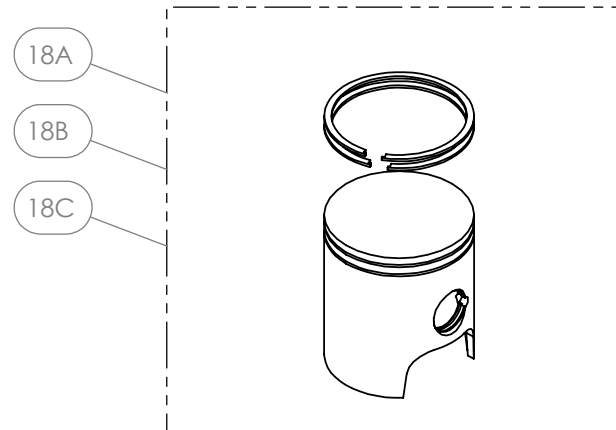

125cc

Despiece TRRS ONE 2021

07 - CP - Cilindro y Pistón 125cc - Listado de Piezas

Nº	Código	Descripción	Description	Cantidad
1	70205	Bujia NGK BPRMGA - (véase (06) en la lámina 09-IE-Instalación Eléctrica)	Spark plug NGK BPRMGA - (see item (06) in drawing 09-IE - Electrical system)	1
2	50911	Tornillo DIN 6921 M6X25 Culata	Bolt, DIN 6921 M6x25 Cylinder head	6
3	56105	Arandela Tornillo Culata 6x12x1.5 Copper	Copper washer, cylinder head bolt 6x12x1.5	6
4	07013MT100	Tapa culata (125)	Cylinder head cover (125)	1
5	53012	Tórica Culatín Nbr 20x2,5	O-ring, Nbr 20x2.5	1
6	07014MT100	Culatín interno (125)	Cylinder head inner (125)	1
7	70485	Tórica Culata Interior Nbr 58x1,78	O-ring, Nbr 58x1,78	1
8	70486	Tórica Culata Exterior Nbr 79x1,78	O-ring, Nbr 79x1,78	1
9	51502	Tuerca Autoblocante M8	Nut. locking type, M8	4
10	07012MT100	Esparrago cilindro	Stud screw	4
11	70484	Cilindro 125cc	Cylinder 125cc	1
12	70489	Conjunto Segmentos 125	Piston ring set, 125	1
13	70488	Circlip Bulón	Clip, piston pin	2
14	52514	Rodamiento de agujas Ø24Ø30L16	Needle bearing Ø24Ø30L16	1
15	70847	Bulón Pistón	Piston Pin	1
16	07010MT100	Junta Cilindro 0,5 - 125cc	Cylinder base gasket 0.5 - 125cc	1
17	07011MT100	Cilindro y piston 125cc	Cylinder and piston 125cc	1
18A	07015MT100	Conjunto Piston 125 - A	Piston 125 - A	1
18B	07016MT100	Conjunto Piston 125 - B	Piston 125 - B	1
18C	07017MT100	Conjunto Piston 125 - C	Piston 125 - C	1