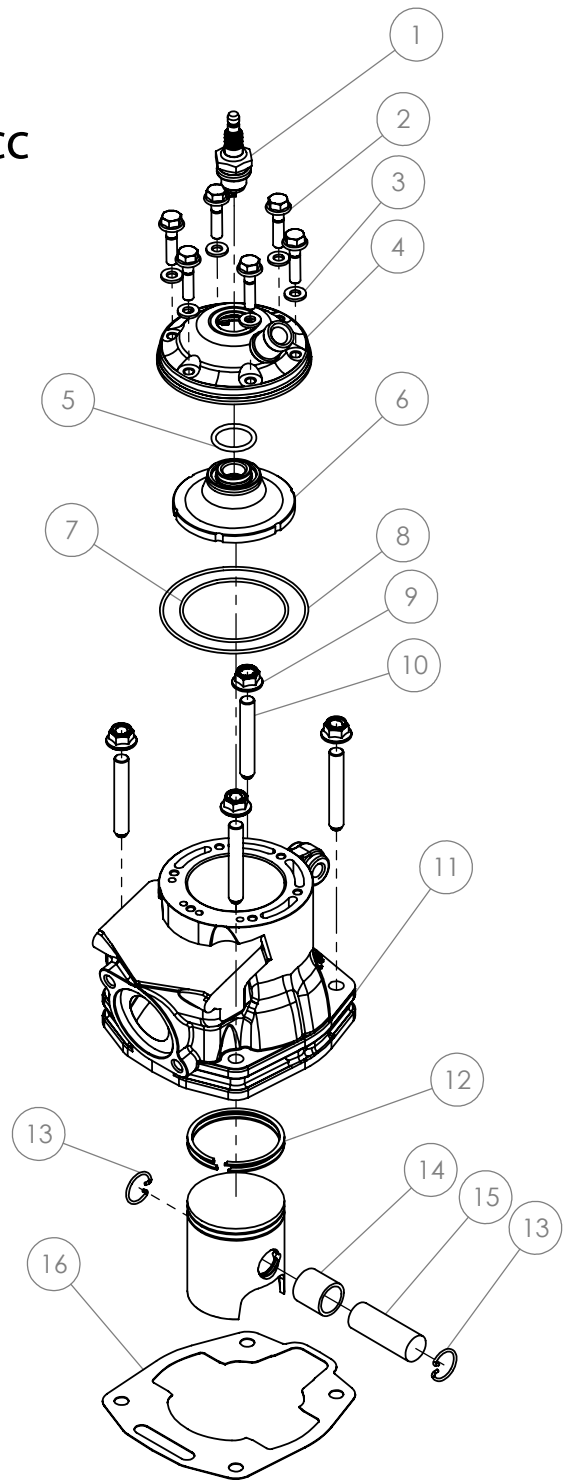

125cc

Despiece TRRS ONE 2021

07 - CP - Cilindro y Pistón 125cc - Listado de Piezas

Nº	Código	Descripción	Description	Cantidad
1	70205	Bujia NGK BPRMGA - (véase (06) en la lámina 09-IE-Instalación Eléctrica)	Spark plug NGK BPRMGA - (see item (06) in drawing 09-IE - Electrical system)	1
2	50911	Tornillo DIN 6921 M6X25 Culata	Bolt, DIN 6921 M6x25 Cylinder head	6
3	56105	Arandela Tornillo Culata 6x12x1.5 Copper	Copper washer, cylinder head bolt 6x12x1.5	6
4	07013MT100	Tapa culata (125)	Cylinder head cover (125)	1
5	53012	Tórica Culatín Nbr 20x2,5	O-ring, Nbr 20x2.5	1
6	07014MT100	Culatín interno (125)	Cylinder head inner (125)	1
7	70485	Tórica Culata Interior Nbr 58x1,78	O-ring, Nbr 58x1,78	1
8	70486	Tórica Culata Exterior Nbr 79x1,78	O-ring, Nbr 79x1,78	1
9	51502	Tuerca Autoblocante M8	Nut. locking type, M8	4
10	07012MT100	Esparrago cilindro	Stud screw	4
11	70484	Cilindro 125cc	Cylinder 125cc	1
12	70489	Conjunto Segmentos 125	Piston ring set, 125	1
13	70488	Circlip Bulón	Clip, piston pin	2
14	52514	Rodamiento de agujas Ø24Ø30L16	Needle bearing Ø24Ø30L16	1
15	70847	Bulón Pistón	Piston Pin	1
16	07010MT100	Junta Cilindro 0,5 - 125cc	Cylinder base gasket 0.5 - 125cc	1
17	07011MT100	Cilindro y piston 125cc	Cylinder and piston 125cc	1
18A	07015MT100	Conjunto Piston 125 - A	Piston 125 - A	1
18B	07016MT100	Conjunto Piston 125 - B	Piston 125 - B	1
18C	07017MT100	Conjunto Piston 125 - C	Piston 125 - C	1