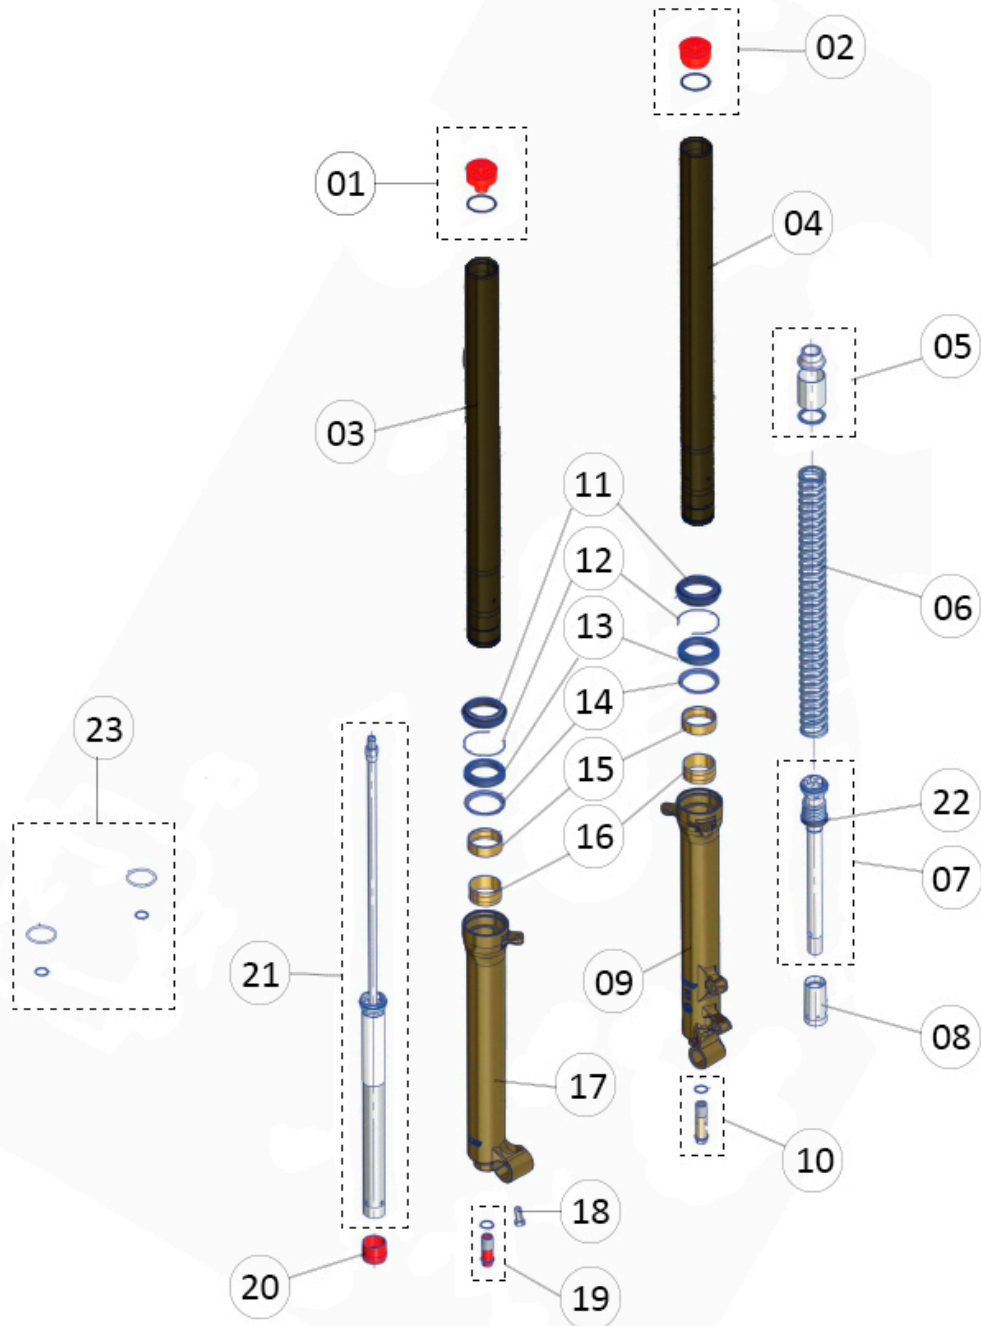

D

C

B

A

Despiece TRRS ONE 2021

04b - HD - Horquilla Delantera Tech - Listado de Piezas

Nº	Código	Descripción	Description	Cantidad
1	71001	Cto. Tapon Regulacion Estension-Group Top Cap Extension	Top Cap Rebound	1
2	71002	Cto.Tapon Regulacion Precarga Muelle-Grop Top Cap Preload Spring	Group, Top Cap Preload Spring	1
3	71003	Barra Suspension Derecha-Group Stanchion Tube Replay Right	Stanchion Tube, Right side	1
4	71004	Barra Suspension Izquierda-Group Stanchion Tube Replay Left	Stanchion Tube, Left side	1
5	71005	Cto. Distanciadores Muelle-Group Spacers Spring	Group, Spring spacers	1
6	71006	Muelle Horquilla-Fork Spring (Progr. 1)	Fork Spring	1
7	71007	Cto.Mecanico Bombeo-Group Mechanical Pumping	Group, dampening cartridge	1
8	71008	Cono Limitador Izquierdo-Cone Limit Left	Alignment cone, Left	1
9	71009	Botella Suspension Izquierda-Left Leg	Lower Leg, left	1
10	71010	Cto.Tornillo Regulacion-Needle Regulation Group	Needle and Regulation Group	1
11	71011	Guardapolvo Horquilla-Dust Seal	Dust Seal	2
12	71012	Circlip Tope Reten-Ring Stopper Oil Seal	Oil Seal retention clip	2
13	71013	Reten Horquilla-Oil Seal	Oil Seal	2
14	71014	Anillo Tope Glacier-Ring Stop Bushing Oil Seal	Bushing stop ring	2
15	71015	Glacier Barra Horquilla-Bush Du Ø39XØ43X15	Bushing Du Ø39XØ43X15	2
16	71016	Glacier Botella Horquilla-Bush Du Ø38XØ40X20	Bushing Du Ø38XØ40X20	2
17	71017	Botella Suspension Derecha-Right Leg	Lower leg, Right	1
18	71018	Tornillo Allen-Screw Tceib M8X18 Din 7984	Bolt, Allen M8X18 Din 7984	1
19	71019	Cto. Tornillo Regulacion- Group Lock Screw Hydraulic Pump	Group, Hydraulic dampener end cap	1
20	71020	Cono Limitador Derecho-Cone Limit Right	Alignment cone,	1
21	71021	Cartucho Hidraulico-Group Cartridge	Group, Cartridge	1
22	71022	Anillo Tope Muelle-Support Ring For Spring Limit	Guide Ring, Limit spring	1
23	71023	Kit Toricas-Group Rings Seal	O-ring kit	1
24	04000TR100	Conjunto Horquilla Delantera	Front suspension, complete	1