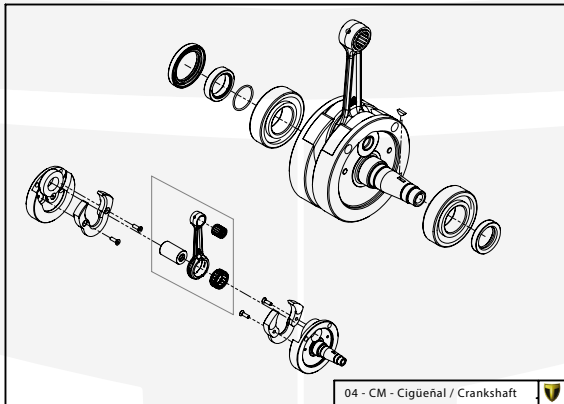

Despiece TRRS ONE 2021

D