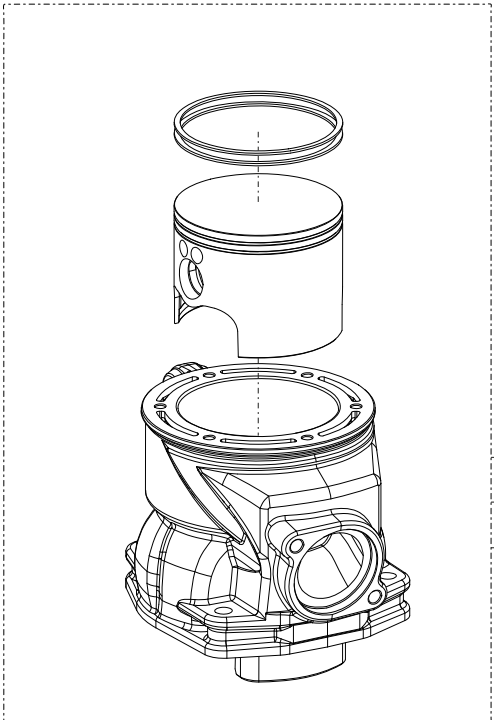

D

C

B

A

Despiece TRRS ONE 2021

07 - CP - Cilindro y Pistón 250 - 280 - 300 - Listado de Piezas

Nº	Código	Descripción	Description	Cantidad
1	70205	Bujía NGK BPMR6A - (véase (06) en la lámina 09-IE-Instalación Eléctrica)	Spark plug NGK BPMR6A - (see item (06) in drawing 09-IE - Electrical system)	1
2	50911	Tornillo DIN 6921 M6X25 Culata	Bolt, DIN 6921 M6x25 Cylinder head	6
3	56105	Arandela Tornillo Culata 6x12x1.5 Copper	Copper washer, cylinder head bolt 6x12x1.5	6
4	50912	Tornillo Din 6921 M5X8 Sangrador Culata	Bolt, DIN 6921 M5x8 Cylinder head bleeder	1
5	56103	Arandela Tornillo Sangrador Culata Tubo 5x9x1 Copper	Copper washer, cylinder head bleeder 5x9x1	1
6	07001MT100	Tapa Culata	Cylinder head top cap	1
7	53012	Tórica Culatín Vitón 20x2,5	O-ring, Viton 20x2.5	1
8	53013	Tórica Culata Interior Vitón 81,2x1,78	O-ring, Viton 81,2x1.78	1
9	53014	Tórica Culata Exterior Vitón 101,6x1,78	O-ring, Viton 101,6x1.78	1
10	70460	Juego Segmentos 250	Piston ring set, 250	1
11	70461	Juego Segmentos 280	Piston ring set, 280	1
12	70462	Juego Segmentos 300	Piston ring set, 300	1
13	55005	Circlip Bulón	Clip, piston pin	2
14	70463	Bulón Piston	Piston pin	1
15	52508	Cojinete de agujas superior biela	Top rod cage bearing	1
16A	70465	Conjunto Pistón A (250)	Piston, size A complete (250)	1
16B	70466	Conjunto Pistón B (250)	Piston, size B complete (250)	1
16C	70467	Conjunto Pistón C (250)	Piston, size C complete (250)	1
17A	70477	Conjunto Pistón A (280)	Piston, size A complete (280)	1
17B	70478	Conjunto Pistón B (280)	Piston, size B complete (280)	1
17C	70479	Conjunto Pistón C (280)	Piston, size C complete (280)	1
18A	70480	Conjunto Pistón A (300)	Piston, size A complete (300)	1
18B	70481	Conjunto Pistón B (300)	Piston, size B complete (300)	1
18C	70482	Conjunto Pistón C (300)	Piston, size C complete (300)	1
19	50901	Tornillo DIN 6921 M8X1,25X40	Bolt, DIN 6921 M8x1.25x40	4
20	07002MT100	Junta Cilindro 0,5	Cylinder base gasket 0.5	1
21	07028MT100	Culatín interno 250 (Baja compresion)	Cylinder head inner 250cc (Low compresion)	1
22	07029MT100	Culatín interno 280 (Baja compresion)	Cylinder head inner 280cc (Low compresion)	1
23	07030MT100	Culatín interno 300 (Baja compresion)	Cylinder head inner 300cc (Low compresion)	1