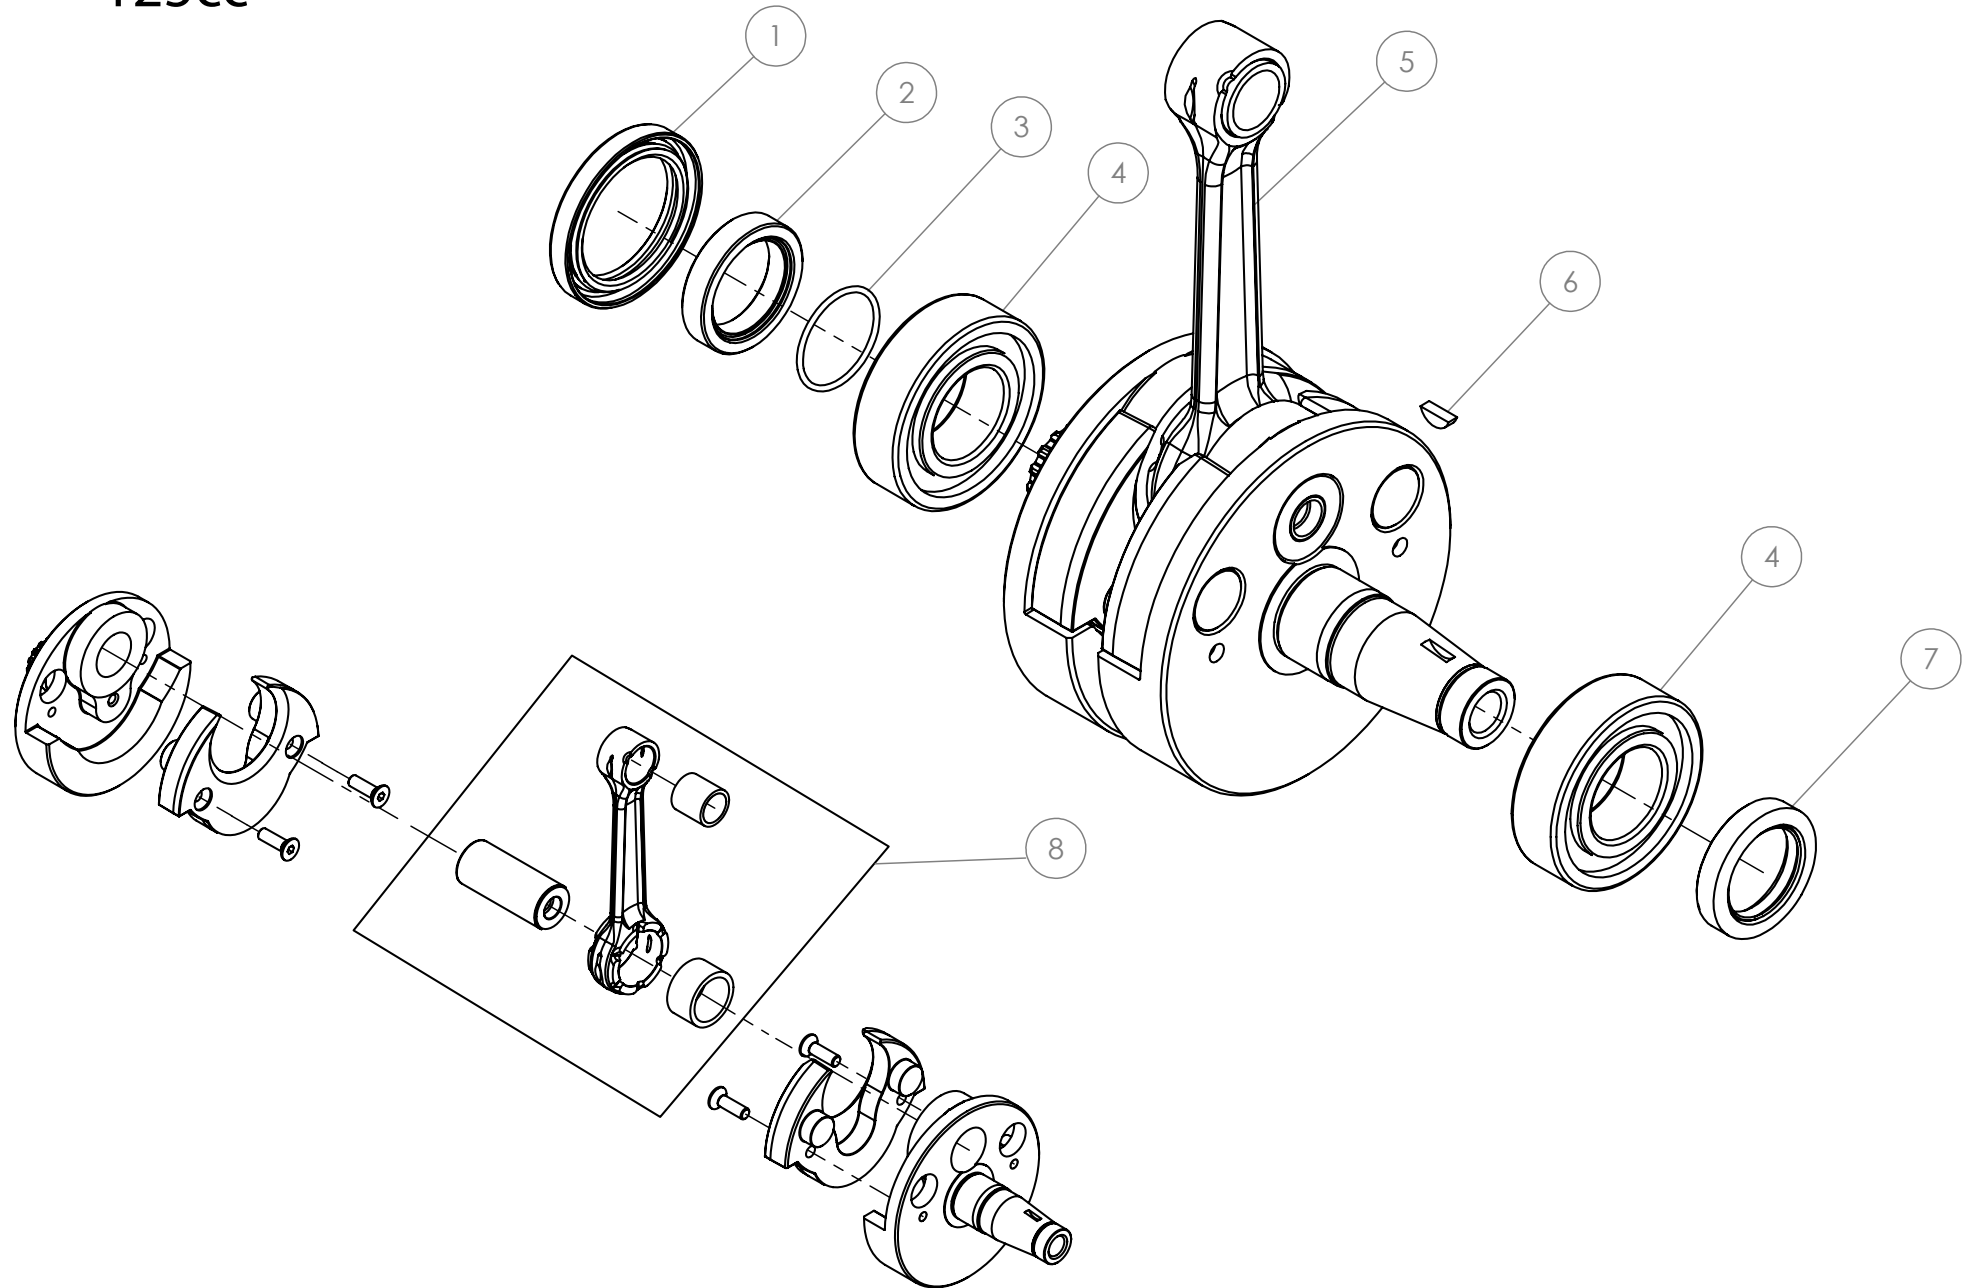

A

Despiece TRRS ONE 2021

04 - CM - Cigüeñal - 250-280-300 - Listado de Piezas

Nº	Código	Descripción	Description	Cantidad
1	54011	Reten Doble Labio 35x47x6	Double Lip Seal 35x47x6	1
2	04023MT100	Casquillo piñon salida cigüeñal	Bushing, primary gear	1
3	53016	Tórica Ø1,5Ø25	O-ring Ø1,5Ø25	1
4	52109	Rodamiento de bolas 6206	Ball bearing 6206	2
5	04004MT100	Conjunto cigüeñal	Complete crankshaft	1
6	59001	Chaveta Volante Magnético DIN6888 10x3x3,7	Key, magneto flywheel DIN 6888 10x3x3.7	1
7	54005	Retén Cigüeñal Volante 24X35X7	Seal, crankshaft magneto 24x35x7	1
8	04003MT100	Kit Biela	Rod kit	1

125cc

D

C

B

A

Despiece TRRS ONE 2021

04 - CM - Cigüeñal - 125cc - Listado de Piezas

Nº	Código	Descripción	Description	Cantidad
1	54011	Reten Doble Labio 35x47x6	Double Lip Seal 35x47x6	1
2	04014MT100	Casquillo piñon salida cigüeñal 125cc	Bushing, primary gear 125cc	1
3	53016	Torica 25x1,5	O-ring 25x1,5	1
4	52110	Rodamiento de bolas SKF 6205 ETN9/C4	Ball bearing SKF 6205 ETN9/C4	2
5	04020MT100	Conjunto cigüeñal 125	Complete crankshaft 125	1
6	59001	Chaveta Volante Magnético DIN6888 10x3x3,7	Key, magneto flywheel DIN 6888 10x3x3.7	1
7	54005	Retén Cigüeñal Volante 24X35X7	Seal, crankshaft magneto 24x35x7	1
8	04022MT100	Kit Biela 125	125 Rod kit	1