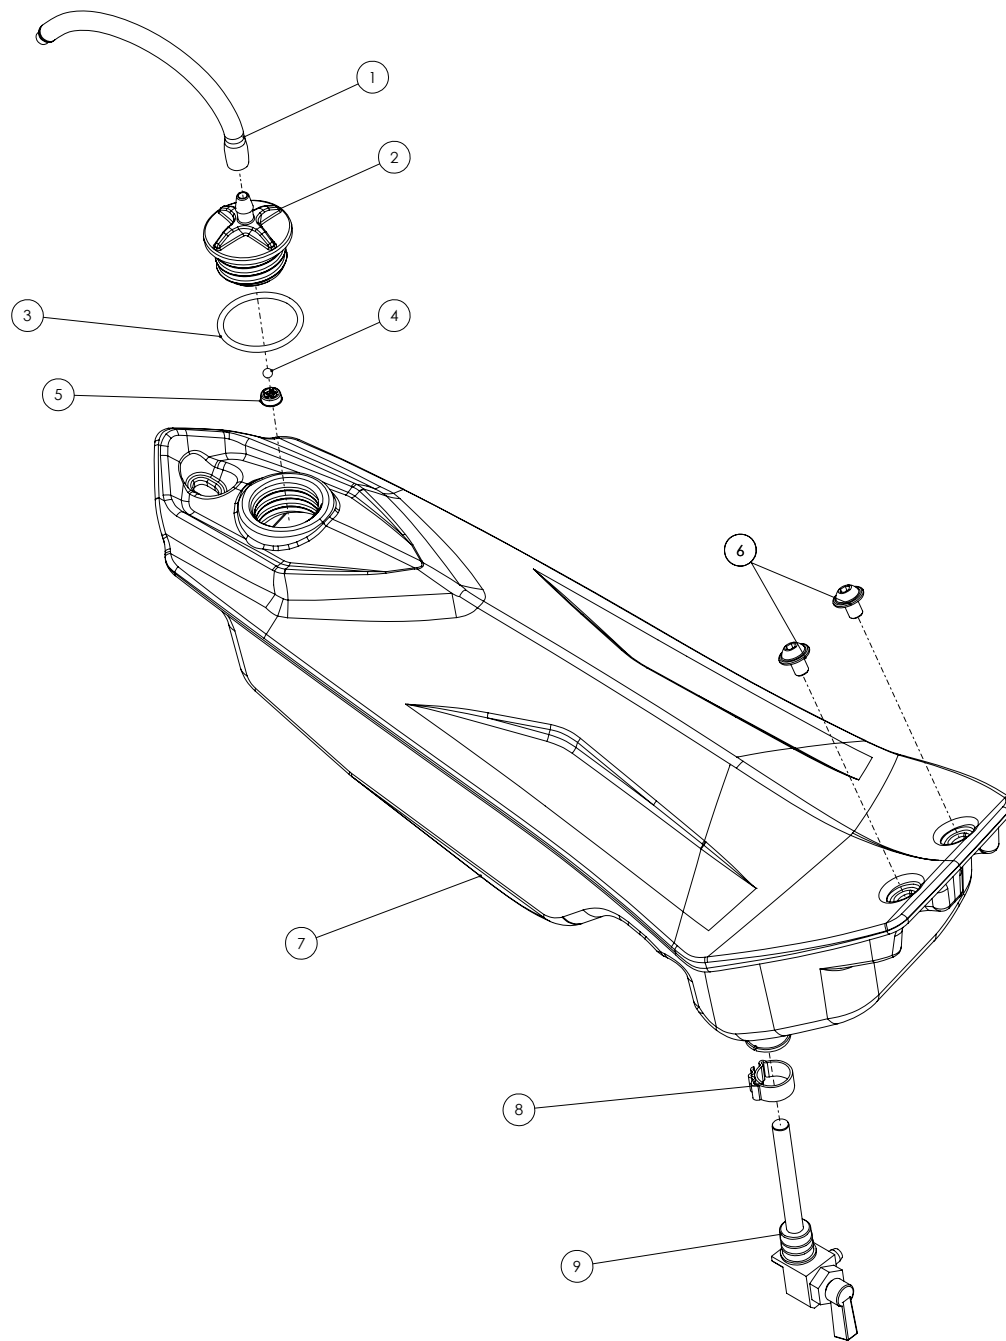

D

C

B

A

Despiece TRRS ONE 2021

06 - CD - Conjunto Depósito - Listado de Piezas

Nº	Código	Descripción	Description	Cantidad
1	62001	Tubo Desvaporizador Tapón Gasolina	Fuel cap vent hose	1
2	06001TR100	Tapón Depósito	Fuel cap	1
3	53001	Tórica Tapón Depósito 29.82x2.62	O-ring, fuel cap 29.82x2.62	1
4	60001	Bola Válvula Tapón	Check-ball, cap vent	1
5	06002TR100	Cierre Válvula Tapón Depósito	Cap, check-ball fuel tank valve	1
6	50203	Tornillo DIN 7380-FL M6x10 - Depósito	Bolt, DIN 7380-FL Fuel tank M6x10	2
7	06003TR101	Depósito Gasolina	Fuel tank	1
8	58007	Abrazadera Cobra 17	Clamp, Cobra 17	1
9	70128	Filtro gasolina roscado	Fuel filter threaded	1
10	06004TR100	Salida deposito gasolina	Output fuel tank	1
11	53026	Torica 9,5x2	O-ring 9,5x2	2
12	62102	Tubo goma grifo gasolina	Fuel tap hose	2
13	58021	Abrazadera alambre	Wire clamp	4
14	70127	Grifo gasolina en linea (leva metalica)	In line fueltap (metal lever)	1
15	17016TR100	Soporte grifo gasolina	Fuel tap support	1
16	51501	Tuerca Autoblocante M6	Locknut M6	2
17	50903	Tornillo DIN 691 M6x16	Bolt, DIN 6921 M6x16	2