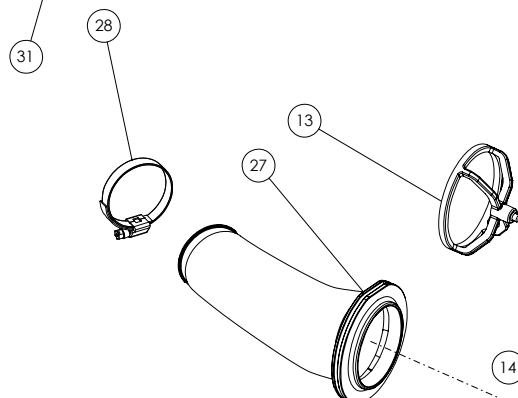

A

Despiece TRRS ONE 2021

02 - CF - Caja Filtro - Listado de Piezas

Nº	Código	Descripción	Description	Cantidad
1	50306	Tornillo avellanado M6x16	Bolt countersunk M6x16	4
2	02001TR100	Tapa caja filtro (Negra)	Cover filter box (Black)	1
3	02002TR100	Tórica 3mm Tapa - Caja Filtro	Cover o-ring, 3mm - air filter box	1
4	65001	Remache Plástico 6x12	Plastic rivot 6x12	2
5	50202	Tornillo DIN 7380-fl M6x16 - Guardabarros Trasero	Bolt, DIN 7380-fl M6x16 - Rear mudguard (fender)	1
6	02003TR100	Guardabarros Trasero	Rear mudguard (fender)	1
7	50210	Tornillo alomado allen M5x12	Bolt allen M5x12	1
8	50601	Tornillo Rosca Chapa DIN 7981 2,9x6,5	Screw, course thread DIN 7981 2.9x6,5	2
9	50209	Tornillo allen con valona M6x14	Screw allen with washer M6x14	1
10	50703	Tornillo Ala Ancha 2,9X6,5	Bolt, broad-head 2,9X6,5	2
11	58004	Grapa Plástico 4.8mm	Plastic clamp 4.8mm	2
12	02024TR100	Caja filtro aire superior	Air filter box, upper part	1
13	02006TR100	Jaula Espuma - Filtro	Cage, air filter element	1
14	02007TR100	Espuma Filtro Aire	Air filter element	1
15	02008TR100	Arandela Muelle Filtro	Washer, filter spring	1
16	02009TR100	Muelle Fijación Espuma Filtro	Spring, air filter retention	1
17	50601	Tornillo rosca chapa DIN 7981 2,9x6,5	Screw, DIN 7981 2.9x6,5	4
18	02011TR100	Protector Anticalórico - Caja Filtro	Heat shield - air filter box	1
19	02025TR100	Caja filtro aire inferior negra	Air filter box bottom part black	1
20	02018TR100	Protector - Caja Filtro	Rubber protector, sir filter box	1
21	65004	Remache aluminio negro Ø4,8x12	Metalic rivot, Ø4,8x12, black	4
22	51501	Tuerca Autoblocante M6 - Caja Filtro	Lock nut, M6 - air filter box	1
23	50603	Tornillo Rosca Chapa DIN 7981 3,9x19 Fijación Caja Filtro Inferior	Screw, course thread DIN 7981 3.9x19 Attach air filter box lower	9
24	02014TR100	Lámina Desagüe - Caja Filtro	Drain flap, air filter box	1
25	50302	Tornillo avellanado Mx14	Bolt countersunk M6x14	1
26	02028TR100	Deflector caja filtro aire placa	Air box baffle plate	1
27	02017TR100	Tobera - Caja Filtro	Intake hose - air filter box	1
28	58003	Abrazadera - Norma 40-60	Clamp - Norma 40-60	1
29	51301	Tuerca Rápida Universal M6	Universal speed nut M6	1