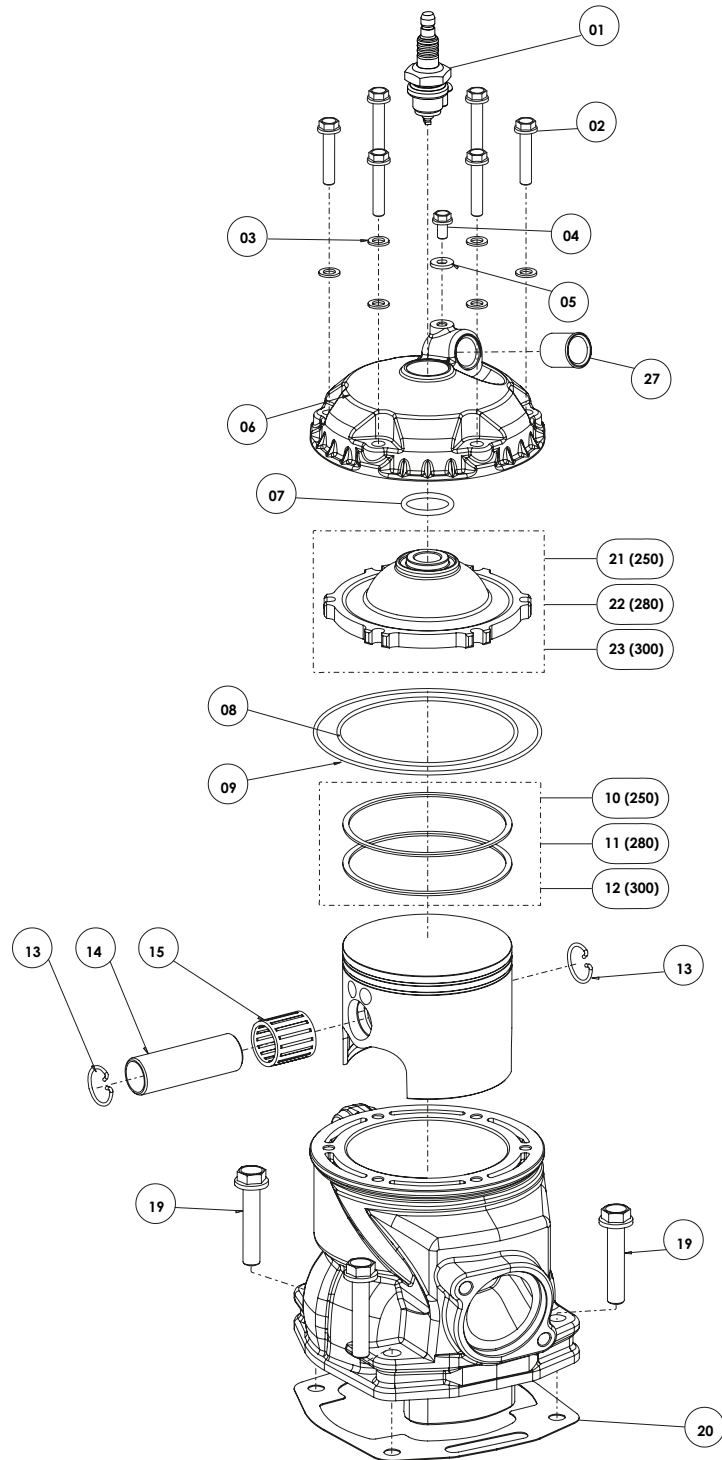

D

C

B

A

Despiece TRRS ONE 2021

07 - CP - Cilindro y Pistón 250 - 280 - 300 - Listado de Piezas

Nº	Código	Descripción	Description	Cantidad
1	70205	Bujía NGK BPMR6A - (véase (06) en la lámina 09-IE-Instalación Eléctrica)	Spark plug NGK BPMR6A - (see item (06) in drawing 09-IE - Electrical system)	1
2	50911	Tornillo DIN 6921 M6X25 Culata	Bolt, DIN 6921 M6x25 Cylinder head	6
3	56105	Arandela Tornillo Culata 6x12x1.5 Copper	Copper washer, cylinder head bolt 6x12x1.5	6
4	50912	Tornillo Din 6921 M5X8 Sangrador Culata	Bolt, DIN 6921 M5x8 Cylinder head bleeder	1
5	56103	Arandela Tornillo Sangrador Culata Tubo 5x9x1 Copper	Copper washer, cylinder head bleeder 5x9x1	1
6	07001MT100	Tapa Culata	Cylinder head top cap	1
7	53012	Tórica Culatín Vitón 20x2,5	O-ring, Viton 20x2.5	1
8	53013	Tórica Culata Interior Vitón 81,2x1,78	O-ring, Viton 81,2x1.78	1
9	53014	Tórica Culata Exterior Vitón 101,6x1,78	O-ring, Viton 101,6x1.78	1
10	70460	Juego Segmentos 250	Piston ring set, 250	1
11	70461	Juego Segmentos 280	Piston ring set, 280	1
12	70462	Juego Segmentos 300	Piston ring set, 300	1
13	55005	Circlip Bulón	Clip, piston pin	2
14	70463	Bulón Piston	Piston pin	1
15	52508	Cojinete de agujas superior biela	Top rod cage bearing	1
16A	70465	Conjunto Pistón A (250)	Piston, size A complete (250)	1
16B	70466	Conjunto Pistón B (250)	Piston, size B complete (250)	1
16C	70467	Conjunto Pistón C (250)	Piston, size C complete (250)	1
17A	70477	Conjunto Pistón A (280)	Piston, size A complete (280)	1
17B	70478	Conjunto Pistón B (280)	Piston, size B complete (280)	1
17C	70479	Conjunto Pistón C (280)	Piston, size C complete (280)	1
18A	70480	Conjunto Pistón A (300)	Piston, size A complete (300)	1
18B	70481	Conjunto Pistón B (300)	Piston, size B complete (300)	1
18C	70482	Conjunto Pistón C (300)	Piston, size C complete (300)	1
19	50901	Tornillo DIN 6921 M8X1,25X40	Bolt, DIN 6921 M8x1.25x40	4
20	07002MT100	Junta Cilindro 0,5	Cylinder base gasket 0.5	1
21	07028MT100	Culatín interno 250 (Baja compresion)	Cylinder head inner 250cc (Low compresion)	1
22	07029MT100	Culatín interno 280 (Baja compresion)	Cylinder head inner 280cc (Low compresion)	1
23	07030MT100	Culatín interno 300 (Baja compresion)	Cylinder head inner 300cc (Low compresion)	1