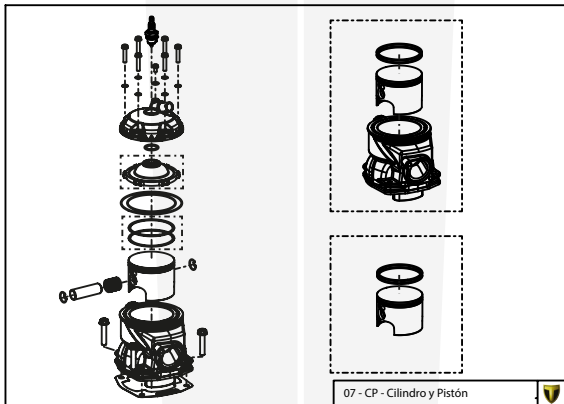

Despiece TRRS ONE 2021

D

C

B

A