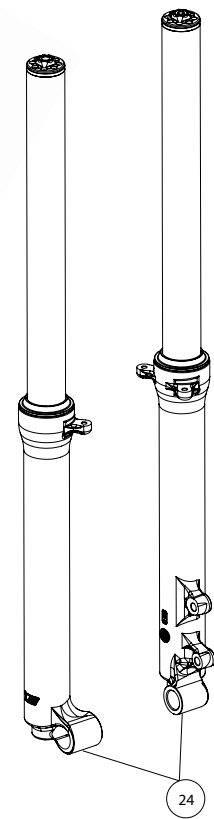

D

C

B

A

Despiece TRRS ONE 2021

04b - HD - Horquilla Delantera Tech - Listado de Piezas

Nº	Código	Descripción	Description	Cantidad
1	71001	Cto. Tapon Regulacion Estension-Group Top Cap Extension	Top Cap Rebound	1
2	71002	Cto.Tapon Regulacion Precarga Muelle-Grop Top Cap Preload Spring	Group, Top Cap Preload Spring	1
3	71003	Barra Suspension Derecha-Group Stanchion Tube Replay Right	Stanchion Tube, Right side	1
4	71004	Barra Suspension Izquierda-Group Stanchion Tube Replay Left	Stanchion Tube, Left side	1
5	71005	Cto. Distanciadores Muelle-Group Spacers Spring	Group, Spring spacers	1
6	71006	Muelle Horquilla-Fork Spring (Progr. 1)	Fork Spring	1
7	71007	Cto.Mecanico Bombeo-Group Mechanical Pumping	Group, dampening cartridge	1
8	71008	Cono Limitador Izquierdo-Cone Limit Left	Alignment cone, Left	1
9	71009	Botella Suspension Izquierda-Left Leg	Lower Leg, left	1
10	71010	Cto.Tornillo Regulacion-Needle Regulation Group	Needle and Regulation Group	1
11	71011	Guardapolvo Horquilla-Dust Seal	Dust Seal	2
12	71012	Circlip Tope Reten-Ring Stopper Oil Seal	Oil Seal retention clip	2
13	71013	Reten Horquilla-Oil Seal	Oil Seal	2
14	71014	Anillo Tope Glacier-Ring Stop Bushing Oil Seal	Bushing stop ring	2
15	71015	Glacier Barra Horquilla-Bush Du Ø39XØ43X15	Bushing Du Ø39XØ43X15	2
16	71016	Glacier Botella Horquilla-Bush Du Ø38XØ40X20	Bushing Du Ø38XØ40X20	2
17	71017	Botella Suspension Derecha-Right Leg	Lower leg, Right	1
18	71018	Tornillo Allen-Screw Tceib M8X18 Din 7984	Bolt, Allen M8X18 Din 7984	1
19	71019	Cto. Tornillo Regulacion- Group Lock Screw Hydraulic Pump	Group, Hydraulic dampener end cap	1
20	71020	Cono Limitador Derecho-Cone Limit Right	Alignment cone,	1
21	71021	Cartucho Hidraulico-Group Cartridge	Group, Cartridge	1
22	71022	Anillo Tope Muelle-Support Ring For Spring Limit	Guide Ring, Limit spring	1
23	71023	Kit Toricas-Group Rings Seal	O-ring kit	1
24	04000TR100	Conjunto Horquilla Delantera	Front suspension, complete	1