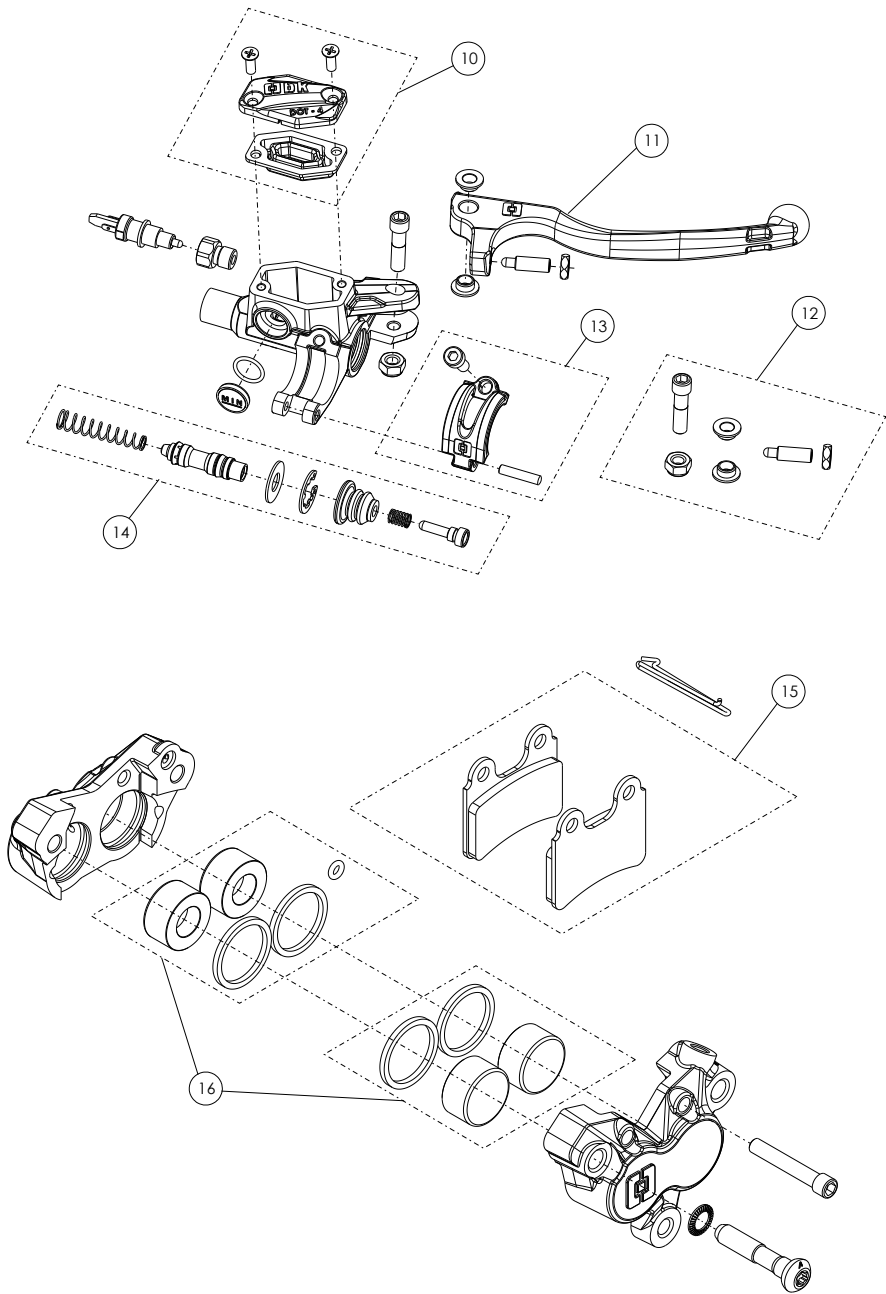

D

C

B

A

Despiece TRRS ONE 2021

08 - FD - Freno Delantero - Listado de Piezas

Nº	Código	Descripción	Description	Cantidad
1	70350	Conjunto Freno Delantero	<i>Complete front brake assembly</i>	1
2	70351	Bomba Freno Delantero	<i>Pump, front brake (master cylinder)</i>	1
3	70352	Pinza Freno Delantero	<i>Caliper, front brake</i>	1
4	70353	Latiguillo Freno Delantero	<i>Hose, front brake</i>	1
5	70354	Racord + Sangrador	<i>Bajo bolt</i>	1
6	56101	Arandela CU 10x14x1,5	<i>Washer, CU 10x14x1.5</i>	2
7	08001TR101	Protector disco delantero	<i>Disc protector, front</i>	1
8	50913	Tornillo DIN 6921 M8x60 - Pinza Freno	<i>Bolt, DIN 6921 M8x60 - Brake caliper</i>	1
9	50907	Tornillo DIN 6921 M8x30 - Pinza Freno	<i>Bolt, DIN 6921 M8x30 - Brake caliper</i>	1
10	70355	Kit Tapa Bomba	<i>Kit, brake pump cap</i>	1
11	70356	Maneta Freno	<i>Brake handle (lever)</i>	1
12	70357	Kit Ajuste Maneta	<i>Kit, handle adjustment</i>	1
13	70358	Kit Brida Manillar	<i>Kit, handlebar clamp</i>	1
14	70359	Kit Reparación Bomba	<i>Kit, pump internal repair</i>	1
15	70360	Juego Pastillas Freno Delantero	<i>Brake pad set, front</i>	1
16	70361	Kit Reparación Pinza Freno	<i>Kit, rear caliper repair</i>	1
17	08002TR100	Casquillo Protector Disco Delantero	<i>Bushing, front disc protector</i>	2