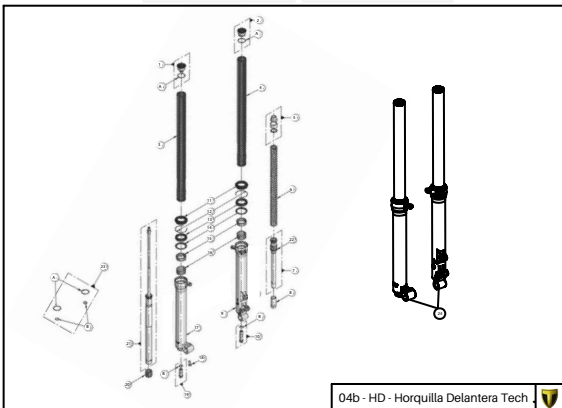

Despiece TRRS ONE 2021

D

C

B

A