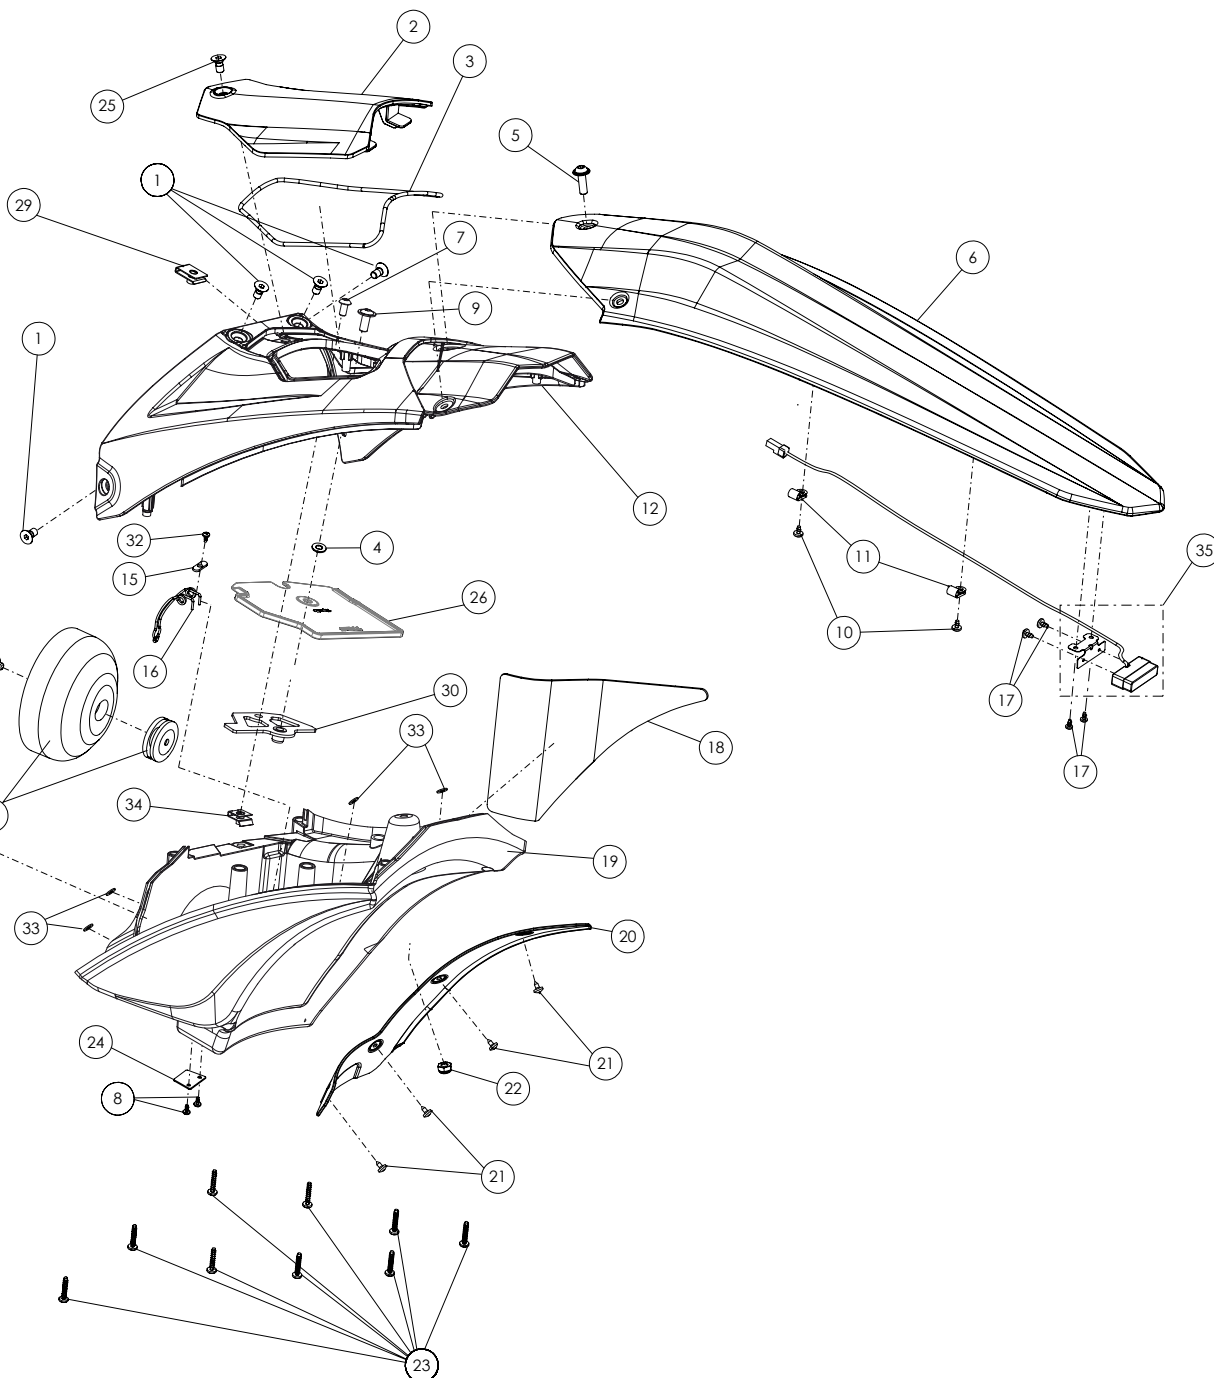

5

4

3

2

1

D

C

B

A

Despiece TRRS ONE 2021

02 - CF - Caja Filtro - Listado de Piezas

Nº	Código	Descripción	Description	Cantidad
1	50306	Tornillo avellanado M6x16	Bolt countersunk M6x16	4
2	02001TR100	Tapa caja filtro (Negra)	Cover filter box (Black)	1
3	02002TR100	Tórica 3mm Tapa - Caja Filtro	Cover o-ring, 3mm - air filter box	1
4	65001	Remache Plástico 6x12	Plastic rivot 6x12	2
5	50202	Tornillo DIN 7380-fl M6x16 - Guardabarros Trasero	Bolt, DIN 7380-fl M6x16 - Rear mudguard (fender)	1
6	02003TR100	Guardabarros Trasero	Rear mudguard (fender)	1
7	50210	Tornillo alomado allen M5x12	Bolt allen M5x12	1
8	50601	Tornillo Rosca Chapa DIN 7981 2,9x6,5	Screw, course thread DIN 7981 2.9x6,5	2
9	50209	Tornillo allen con valona M6x14	Screw allen with washer M6x14	1
10	50703	Tornillo Ala Ancha 2,9X6,5	Bolt, broad-head 2,9X6,5	2
11	58004	Grapa Plástico 4.8mm	Plastic clamp 4.8mm	2
12	02024TR100	Caja filtro aire superior	Air filter box, upper part	1
13	02006TR100	Jaula Espuma - Filtro	Cage, air filter element	1
14	02007TR100	Espuma Filtro Aire	Air filter element	1
15	02008TR100	Arandela Muelle Filtro	Washer, filter spring	1
16	02009TR100	Muelle Fijación Espuma Filtro	Spring, air filter retention	1
17	50601	Tornillo rosca chapa DIN 7981 2,9x6,5	Screw, DIN 7981 2.9x6,5	4
18	02011TR100	Protector Anticalórico - Caja Filtro	Heat shield - air filter box	1
19	02025TR100	Caja filtro aire inferior negra	Air filter box bottom part black	1
20	02018TR100	Protector - Caja Filtro	Rubber protector, sir filter box	1
21	65004	Remache aluminio negro Ø4,8x12	Metalic rivot, Ø4,8x12, black	4
22	51501	Tuerca Autoblocante M6 - Caja Filtro	Lock nut, M6 - air filter box	1
23	50603	Tornillo Rosca Chapa DIN 7981 3,9x19 Fijación Caja Filtro Inferior	Screw, course thread DIN 7981 3.9x19 Attach air filter box lower	9
24	02014TR100	Lámina Desagüe - Caja Filtro	Drain flap, air filter box	1
25	50302	Tornillo avellanado Mx14	Bolt countersunk M6x14	1
26	02028TR100	Deflector caja filtro aire placa	Air box baffle plate	1
27	02017TR100	Tobera - Caja Filtro	Intake hose - air filter box	1
28	58003	Abrazadera - Norma 40-60	Clamp - Norma 40-60	1
29	51301	Tuerca Rápida Universal M6	Universal speed nut M6	1