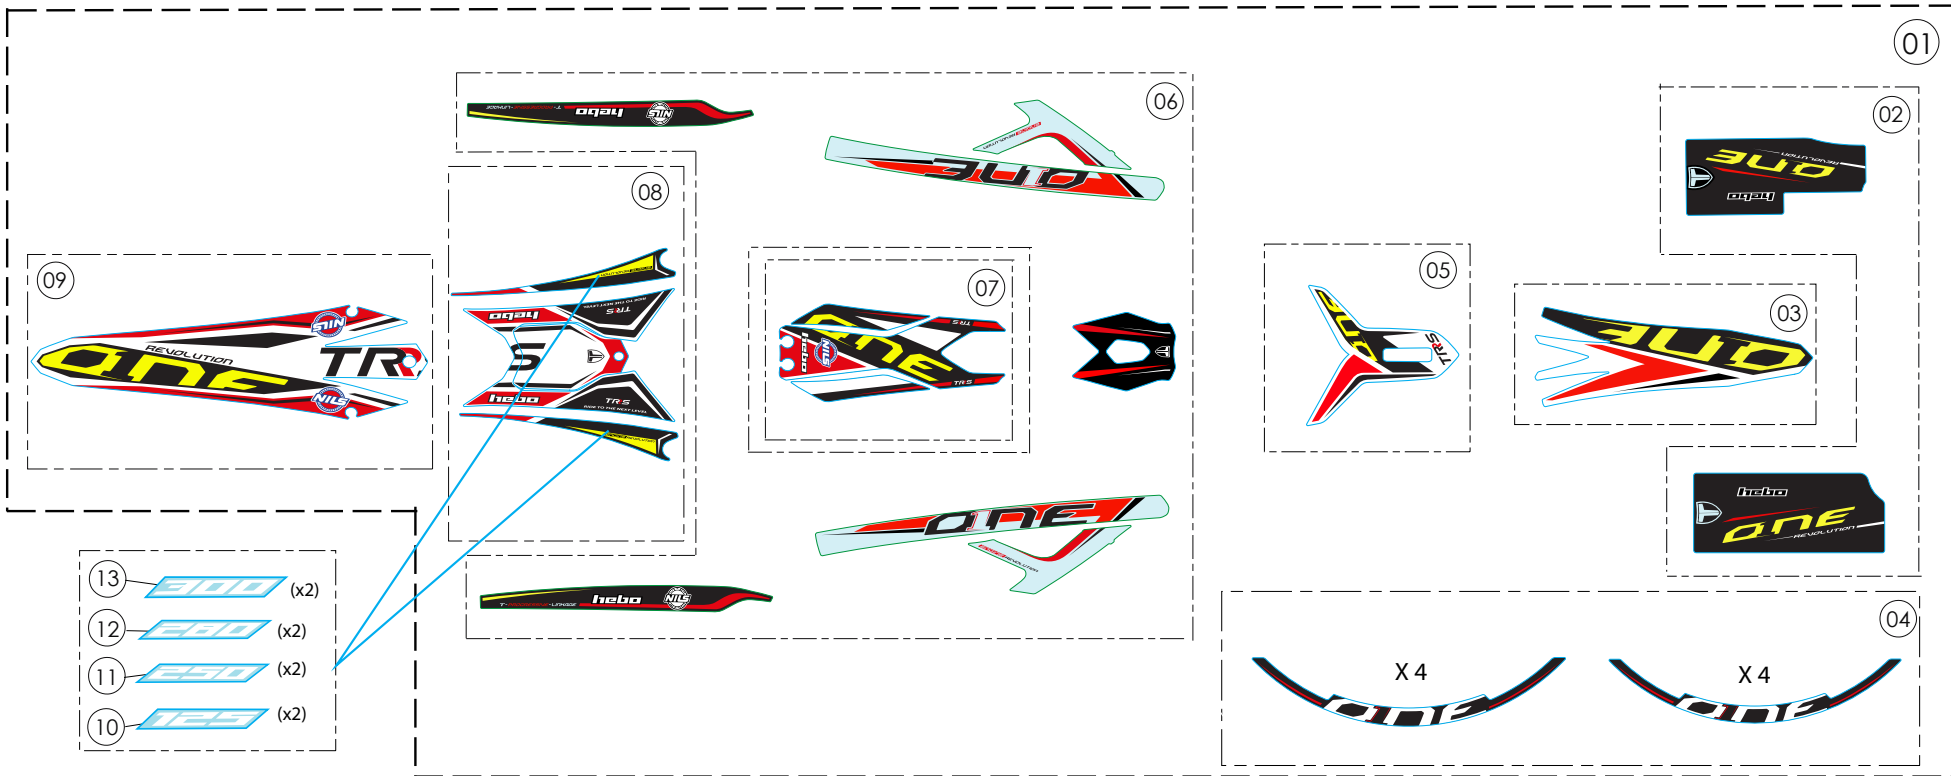

D

C

B

A

Despiece TRRS ONE 2021

15 - CA - Conjunto Adhesivos - listado de Piezas

Nº	Código	Descripción	Description	Cantidad
1	15076TR100	Conjunto adhesivos ONE 2021	Sticker kit, ONE 2021	1
2	15076TR101	Cjto. Adhesivos Horquilla Delantera ONE 2021	Stickers set, fork ONE 2021	1
3	15076TR102	Adhesivo Guardabarros Delantero ONE 2021	Sticker, front mudguard (fender) One 2021	1
4	15076TR112	Cjto. Adhesivos Ruedas ONE 2021	Wheels sticker set ONE 2021	1
5	15076TR103	Adhesivo Careta Faro ONE 2021	Sticker, headlamp mask ONE 2021	1
6	15076TR104	Cjto. Adhesivos Chasis y Basculante ONE 2021	Stickers set, frame and swing-arm ONE 2021	1
7	15076TR105	Adhesivo depósito ONE 2021	Sticker, fuel tank ONE 2021	1
8	15076TR106	Cjto. Adhesivos Caja Filtro ONE 2021	Sticker, air filter box ONE 2021 set	1
9	15076TR111	Adhesivo Guardabarros Trasero ONE 2021	Sticker, rear mudguard (fender) ONE 2021	1
10	15077TR110	Adhesivos Cilindrada Caja de Filtro ONE 2021 - 125	Sticker, air filter box side ONE 2021 - engine size 125	1
11	15077TR109	Adhesivos Cilindrada Caja de Filtro ONE 2021 - 250	Sticker, air filter box side ONE 2021 - engine size 250	1
12	15077TR108	Adhesivos Cilindrada Caja de Filtro ONE 2021 - 280	Sticker, air filter box side ONE 2021 - engine size 280	1
13	15076TR107	Adhesivos Cilindrada Caja de Filtro ONE 2021 - 300	Sticker, air filter box side ONE 2021 - engine size 300	1