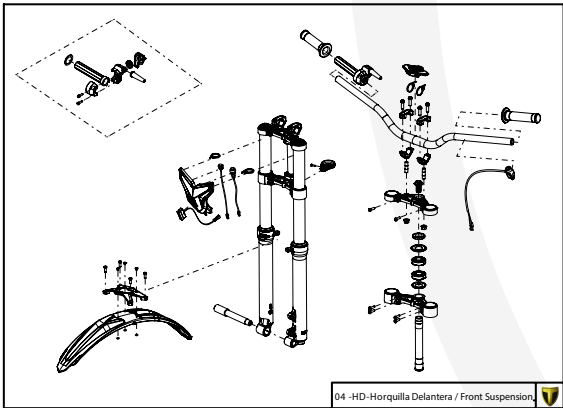

Despiece TRRS ONE 2021

D

C

B

A