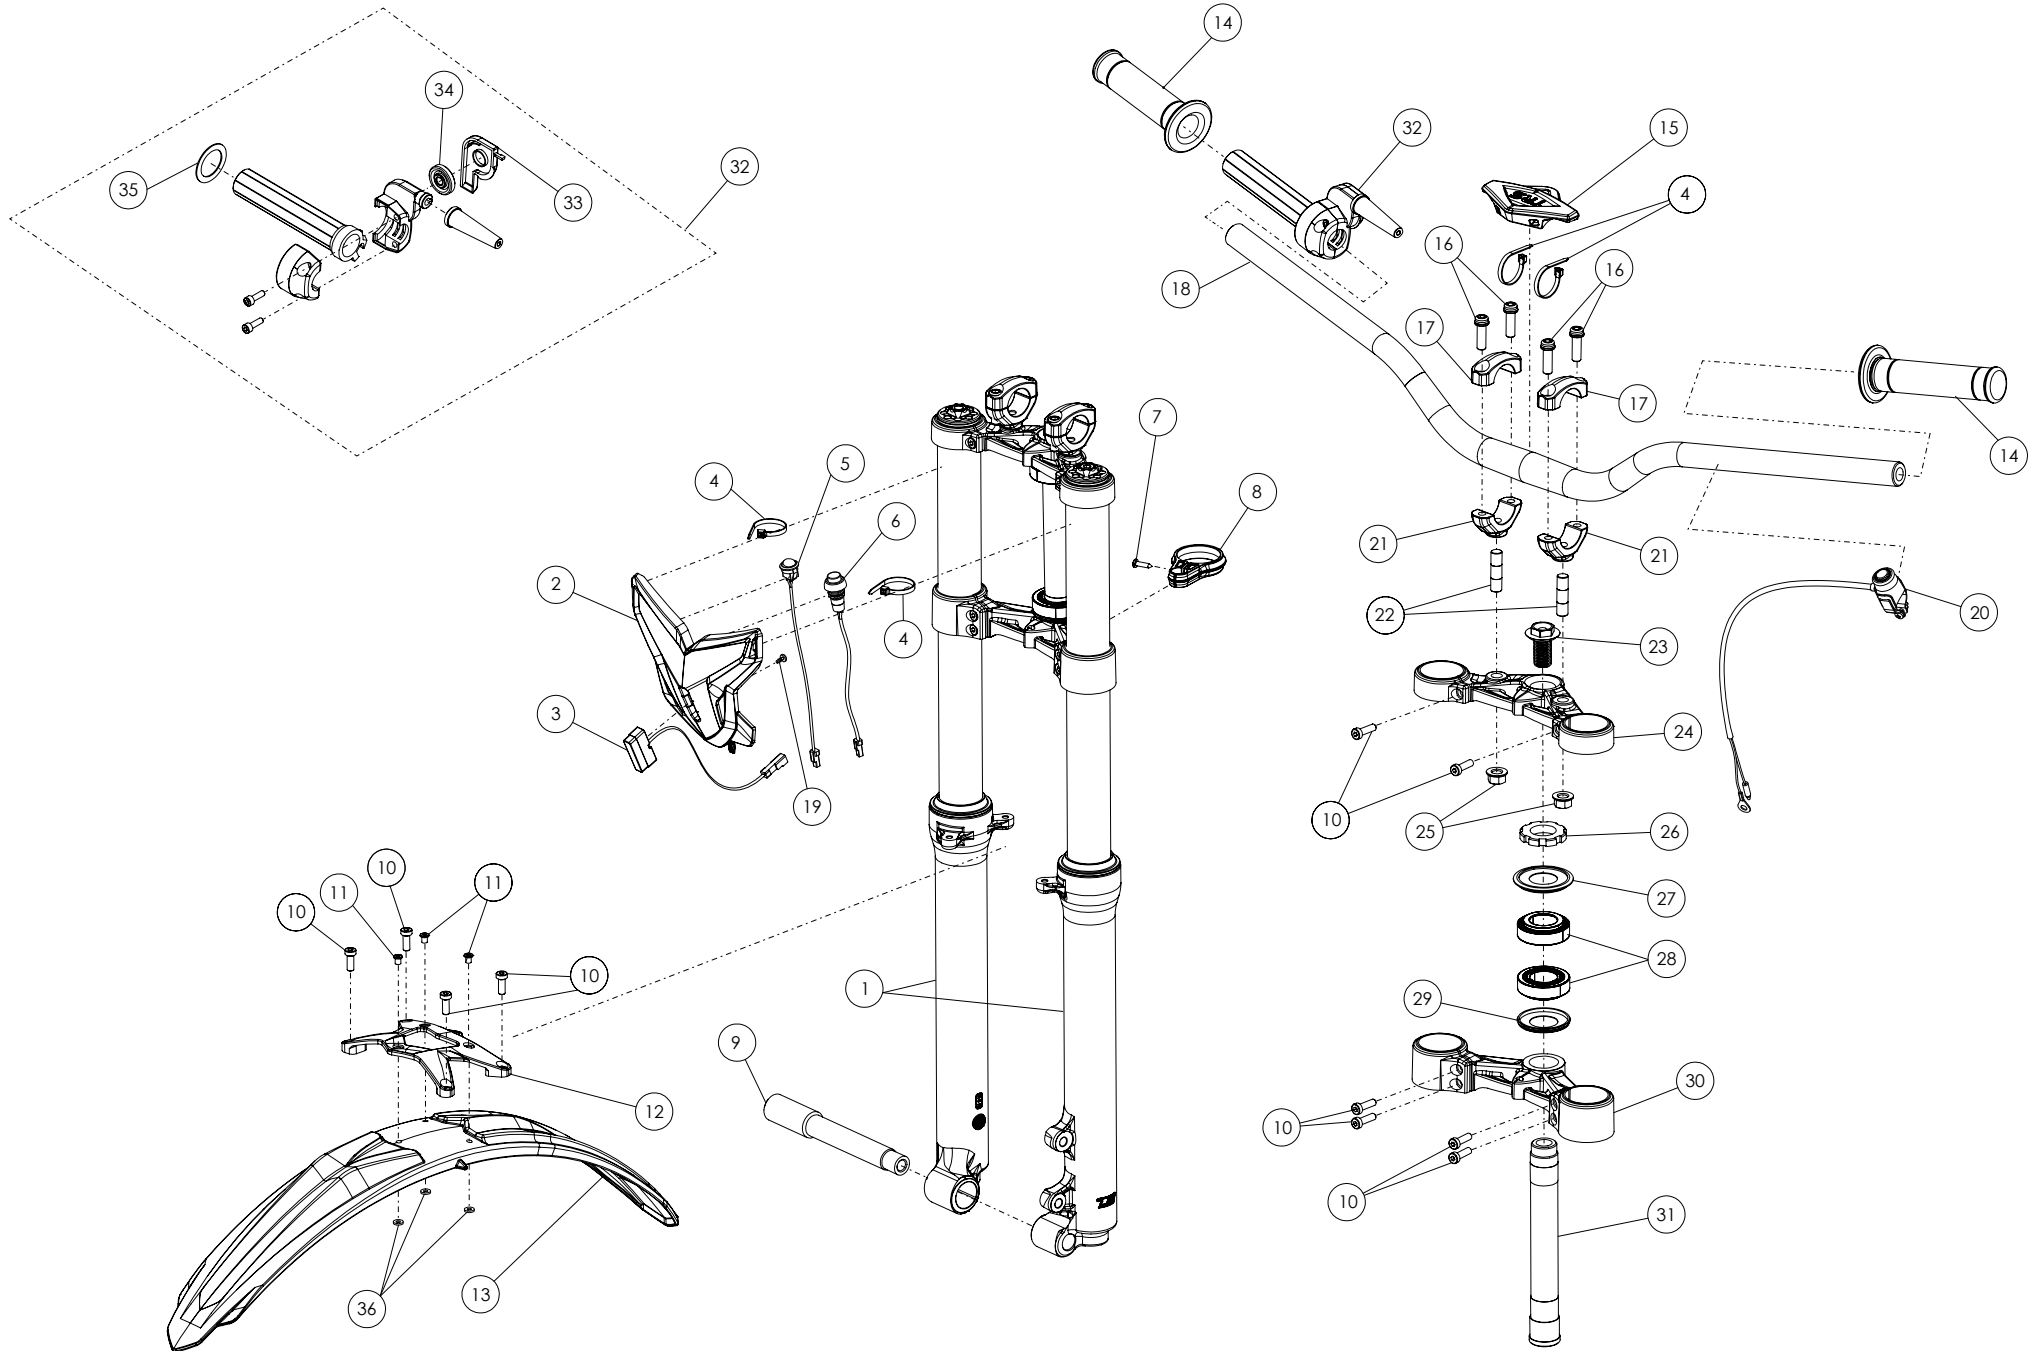

D

C

B

A

Despiece TRRS ONE 2021

03 - BA - Basculante - Listado de Piezas

Nº	Código	Descripción	Description	Cantidad
1	03001TR100	Basculante TRS	Swing-arm TRS	1
2	03002TR100	Casquillo Eje Basculante	Bushing, swing-arm shaft	4
3	54001	Retén Basculante 20x26x4	Seal, swing-arm 20x26x4	4
4	52501	Rodamiento Basculante NH-2016	Bearing, swing-arm NH 2016	4
5	50203	Tornillo DIN 7380-fl M6x10 - Guía Cadena	Bolt, DIN 7380-fl M6x10 - Chain guide	4
6	03017TR100	Guía Latiguillo Freno Trasero	Guide, brake hose	1
7	03003TR100	Soporte Caballete	Side-stand support	1
8	03004TR100	Tornillo - Soporte Caballete	Bolt - side-stand support	1
9	03005TR100	Soporte muelle caballete	Side-stand spring support	1
10	50201	Tornillo DIN 7380 M8x20	Bolt, DIN 7380 M8x20	3
11	56303	Arandela M8	Washer, M8	2
12	03006TR100	Caballete	Side-stand	1
13	03007TR100	Muelle Caballete	Spring, side-stand	1
14	03008TR100	Eje Rueda Trasera	Axle, rear wheel	1
15	03009TR100	Tensor Eje Rueda	Tensioner, rear axle side	1
16	03010TR100	Tensor Eje Rueda trasera roscado	Tensioner threaded, rear wheel axle	1
17	50501	Tornillo DIN 933 M6 - Tensor Eje Rueda	Bolt, DIN 933 M6 - rear wheel tension	2
18	51103	Tuerca DIN 6330 M6 - Tensor Eje Rueda	Bolt, DIN 6330 M6 - rear wheel tension	2
19	03011TR100	Protector Corona	Sprocket protector	1
20	50204	Tornillo DIN 7380 M6x10 - Protector Corona y Guía Latiguillo Freno Tras.	Bolt, DIN 7380 M6x10 - Sprocket protector and Brake hose Guide	4
21	03012TR100	Muelle Tensor Cadena	Chain tension spring	1
22	50213	Tornillo allen con valona M8x25	Screw allen with washer M8x25	1
23	03023TR100	Casquillo Tensor Cadena	Bushing, chain tensioner	1
24	03020TR100	Palanca remachada tensor cadena	Chain tensioner riveted	1
25	70102	Goma Tensor	Rubber block, chain tensioner	1
26	50107	Tornillo allen M5x20	Bolt allen M5x20	2
27	03015TR100	Guía Cadena	Chain guide	1
28	03TR122	Conjunto tensor cadena (simplificado)	Chain tensioner kit (simplified)	1
29	57007	Casquillo Ø6x8x4	Bushing Ø6x8x4	4
30	56303	Arandela M8	Washer, M8	2