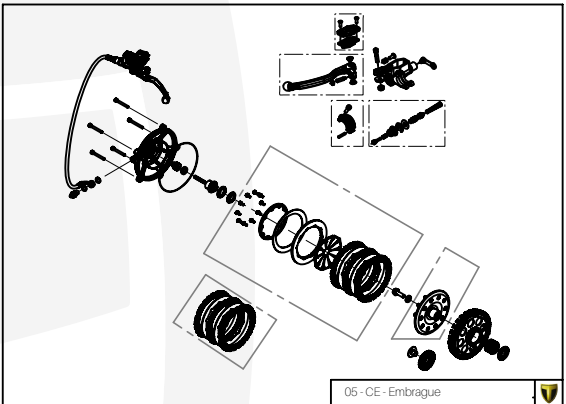

Despiece TRRS ONE 2021

D