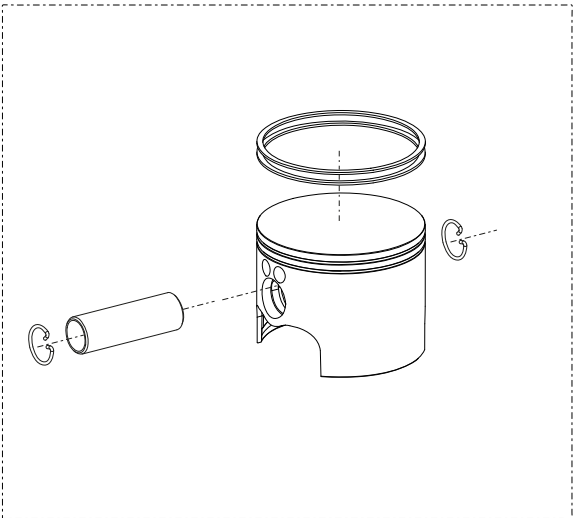

D

C

B

A

Despiece TRRS ONE 2021

07 - CP - Cilindro y Pistón 250 - 280 - 300 - Listado de Piezas

Nº	Código	Descripción	Description	Cantidad
1	70205	Bujía NGK BPMR6A - (véase (06) en la lámina 09-IE-Instalación Eléctrica)	Spark plug NGK BPMR6A - (see item (06) in drawing 09-IE - Electrical system)	1
2	50911	Tornillo DIN 6921 M6X25 Culata	Bolt, DIN 6921 M6x25 Cylinder head	6
3	56105	Arandela Tornillo Culata 6x12x1.5 Copper	Copper washer, cylinder head bolt 6x12x1.5	6
4	50912	Tornillo Din 6921 M5X8 Sangrador Culata	Bolt, DIN 6921 M5x8 Cylinder head bleeder	1
5	56103	Arandela Tornillo Sangrador Culata Tubo 5x9x1 Copper	Copper washer, cylinder head bleeder 5x9x1	1
6	07001MT100	Tapa Culata	Cylinder head top cap	1
7	53012	Tórica Culatín Vitón 20x2,5	O-ring, Viton 20x2.5	1
8	53013	Tórica Culata Interior Vitón 81,2x1,78	O-ring, Viton 81,2x1.78	1
9	53014	Tórica Culata Exterior Vitón 101,6x1,78	O-ring, Viton 101,6x1.78	1
10	70460	Juego Segmentos 250	Piston ring set, 250	1
11	70461	Juego Segmentos 280	Piston ring set, 280	1
12	70462	Juego Segmentos 300	Piston ring set, 300	1
13	55005	Circlip Bulón	Clip, piston pin	2
14	70463	Bulón Piston	Piston pin	1
15	52508	Cojinete de agujas superior biela	Top rod cage bearing	1
16A	70465	Conjunto Pistón A (250)	Piston, size A complete (250)	1
16B	70466	Conjunto Pistón B (250)	Piston, size B complete (250)	1
16C	70467	Conjunto Pistón C (250)	Piston, size C complete (250)	1
17A	70477	Conjunto Pistón A (280)	Piston, size A complete (280)	1
17B	70478	Conjunto Pistón B (280)	Piston, size B complete (280)	1
17C	70479	Conjunto Pistón C (280)	Piston, size C complete (280)	1
18A	70480	Conjunto Pistón A (300)	Piston, size A complete (300)	1
18B	70481	Conjunto Pistón B (300)	Piston, size B complete (300)	1
18C	70482	Conjunto Pistón C (300)	Piston, size C complete (300)	1
19	50901	Tornillo DIN 6921 M8X1,25X40	Bolt, DIN 6921 M8x1.25x40	4
20	07002MT100	Junta Cilindro 0,5	Cylinder base gasket 0.5	1
21	07028MT100	Culatín interno 250 (Baja compresion)	Cylinder head inner 250cc (Low compresion)	1
22	07029MT100	Culatín interno 280 (Baja compresion)	Cylinder head inner 280cc (Low compresion)	1
23	07030MT100	Culatín interno 300 (Baja compresion)	Cylinder head inner 300cc (Low compresion)	1