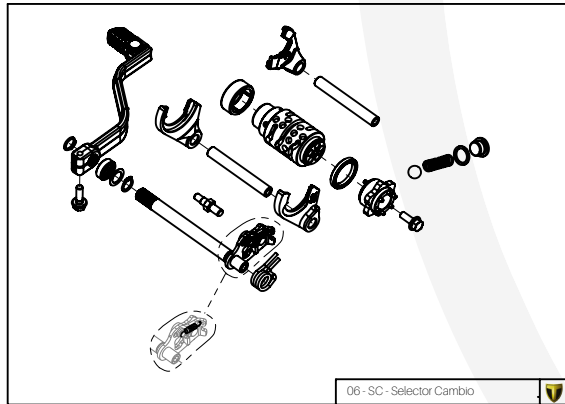

Despiece TRRS ONE 2021

D

C

B

A