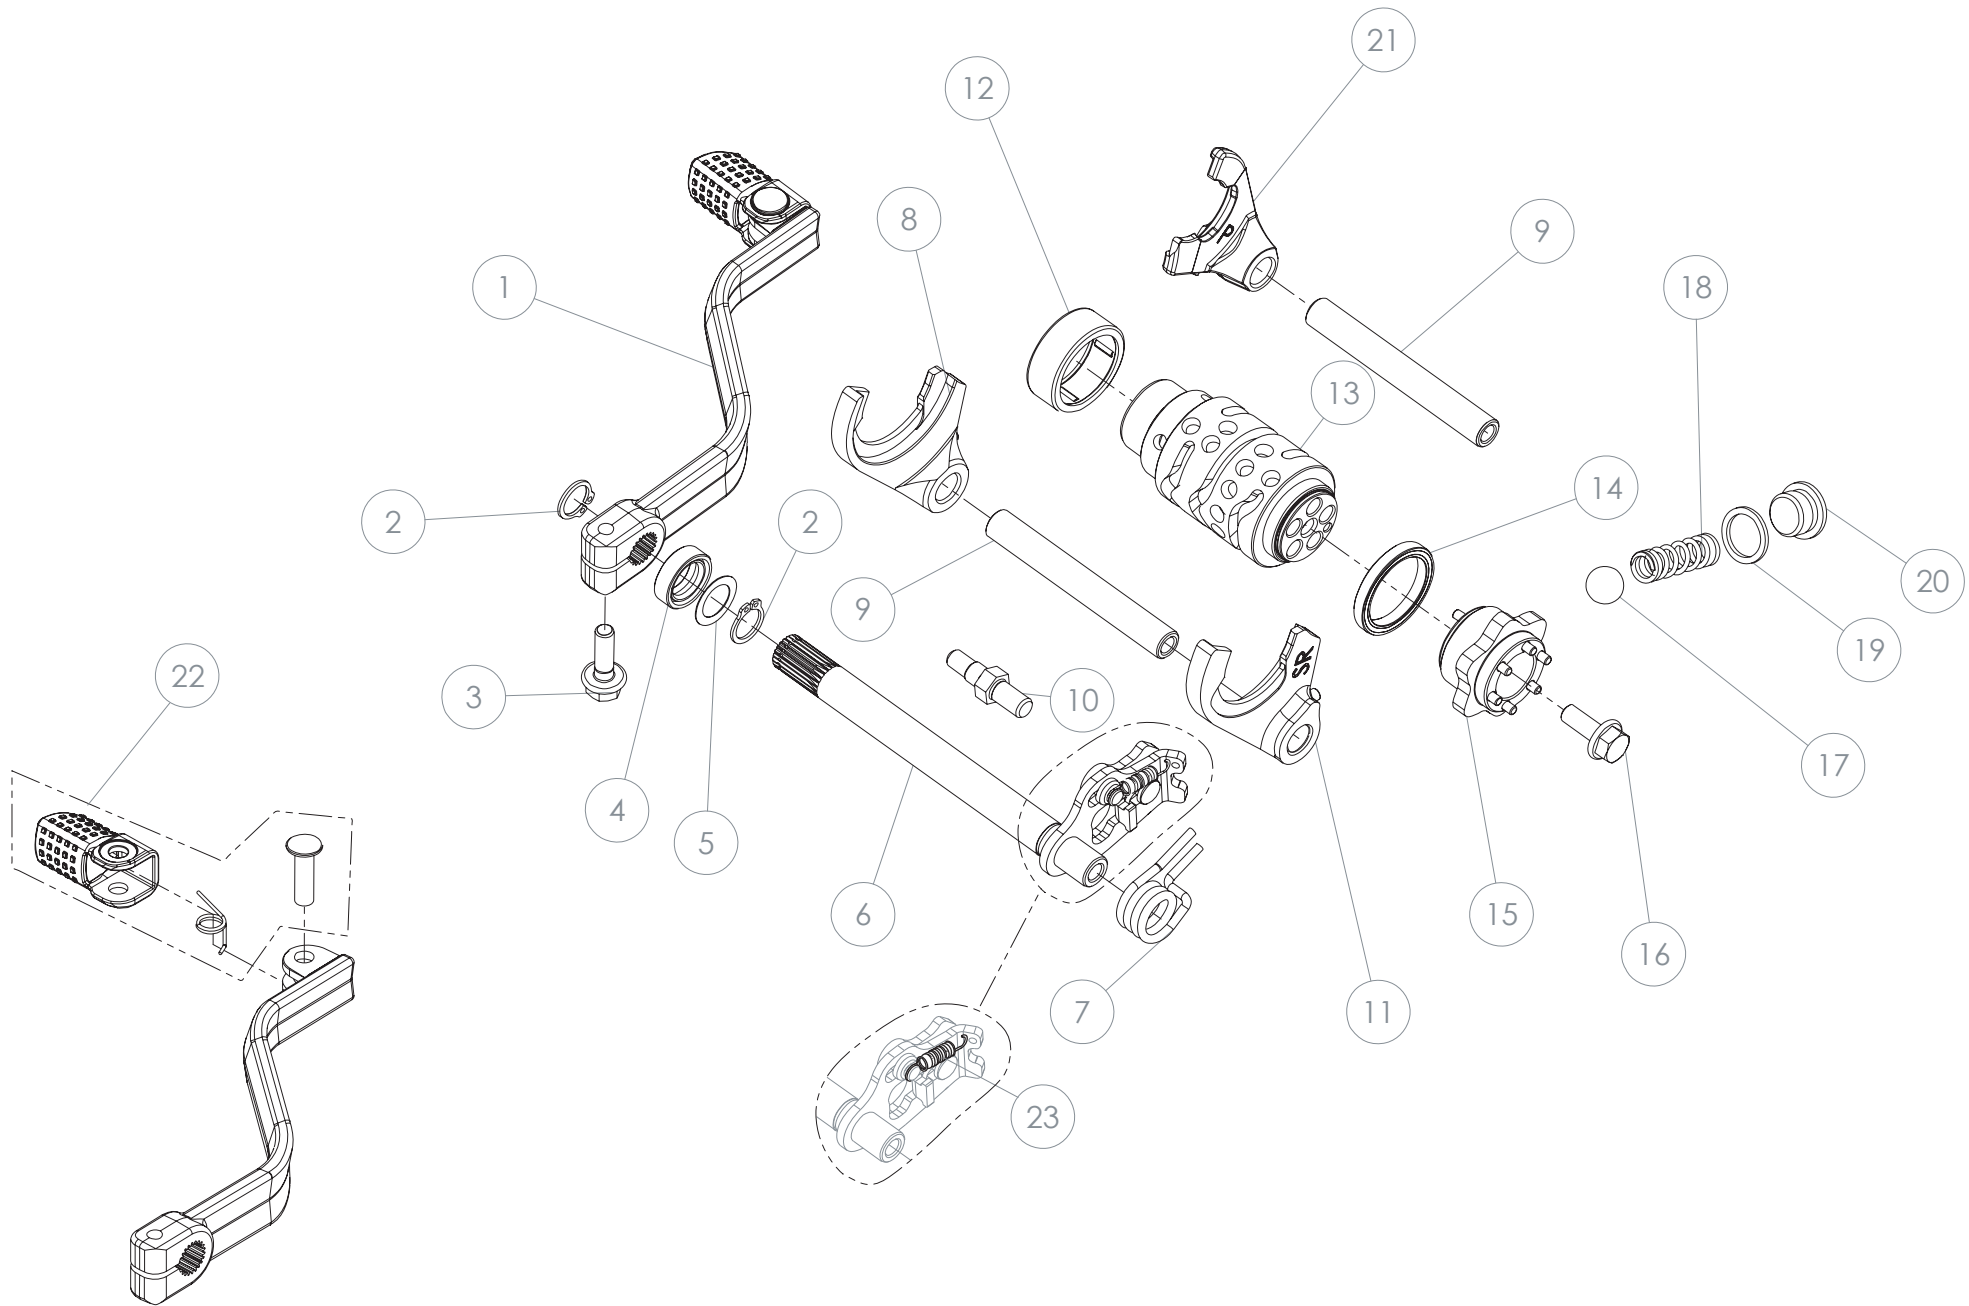

D

C

B

A

Despiece TRRS ONE 2021

06 - SC - Selector Cambio - Listado de Piezas

Nº	Código	Descripción	Description	Cantidad
1	06001MT101	Conjunto Palanca Cambio	Complete shift pedal	1
2	55004	Circlip DIN-471-Ø12	Circlip DIN-471-Ø12	2
3	50909	Tornillo DIN 6921 M6x20 Hexagonal	Bolt, DIN 6921 M6x20 hex-head	1
4	54006	Retén Eje Cambio 12x20x6	Seal, shift shaft 12x20x6	1
5	06002MT100	Arandela 12x18x0.3	Washer 12x18x0.3	1
6	06027MT100	Eje selector completo	Shifting shaft set	1
7	06031MT100	Muelle eje selector	Spring, shifting shaft	1
8	06006MT100	Horquilla secundario Izquierda SL	Fork, secondary left SL	1
9	06007MT100	Eje Horquillas	Shaft, shift fork	2
10	06003MT100	Tope Recorrido Selector	Stop, shift shaft	1
11	06008MT100	Horquilla secundario derecha SR	Fork, secondary right SR	1
12	52507	Rodamiento Izquierdo Desmodrómico HK2512	Bearing, left Shift drum HK2512	1
13	06009MT100	Desmodrómico	Shift roller	1
14	52103	Rodamiento Derecha Desmodromico Bolas 61705-SRS	Bearing, shift drum right - balls 61705-SRS	1
15	06032MT100	Conjunto estrella desmo	Gearshift set	1
16	50903	Tornillo DIN 6921 M6x16	Bolt, DIN 6921 M6x16	1
17	60003	Bola Fijador Marchas Kug 11,906	Ball, gear selector position Kug 11.906	1
18	06029MT100	Muelle Fijador Marchas	Spring, gear selector tension	1
19	56106	Arandela 14X18X1.5 Copper	Copper Washer, 14x18x1.5	1
20	06018MT100	Tapón Muelle Selector	Cap, selector spring	1
21	06017MT100	Horquilla primario	Fork, primary	1
22	70451	Kit Reparación Palanca Selector	Repair kit, shift pedal tip	1
23	06030MT100	Muelle selector marchas	Spring tensioning, shifting plate	1