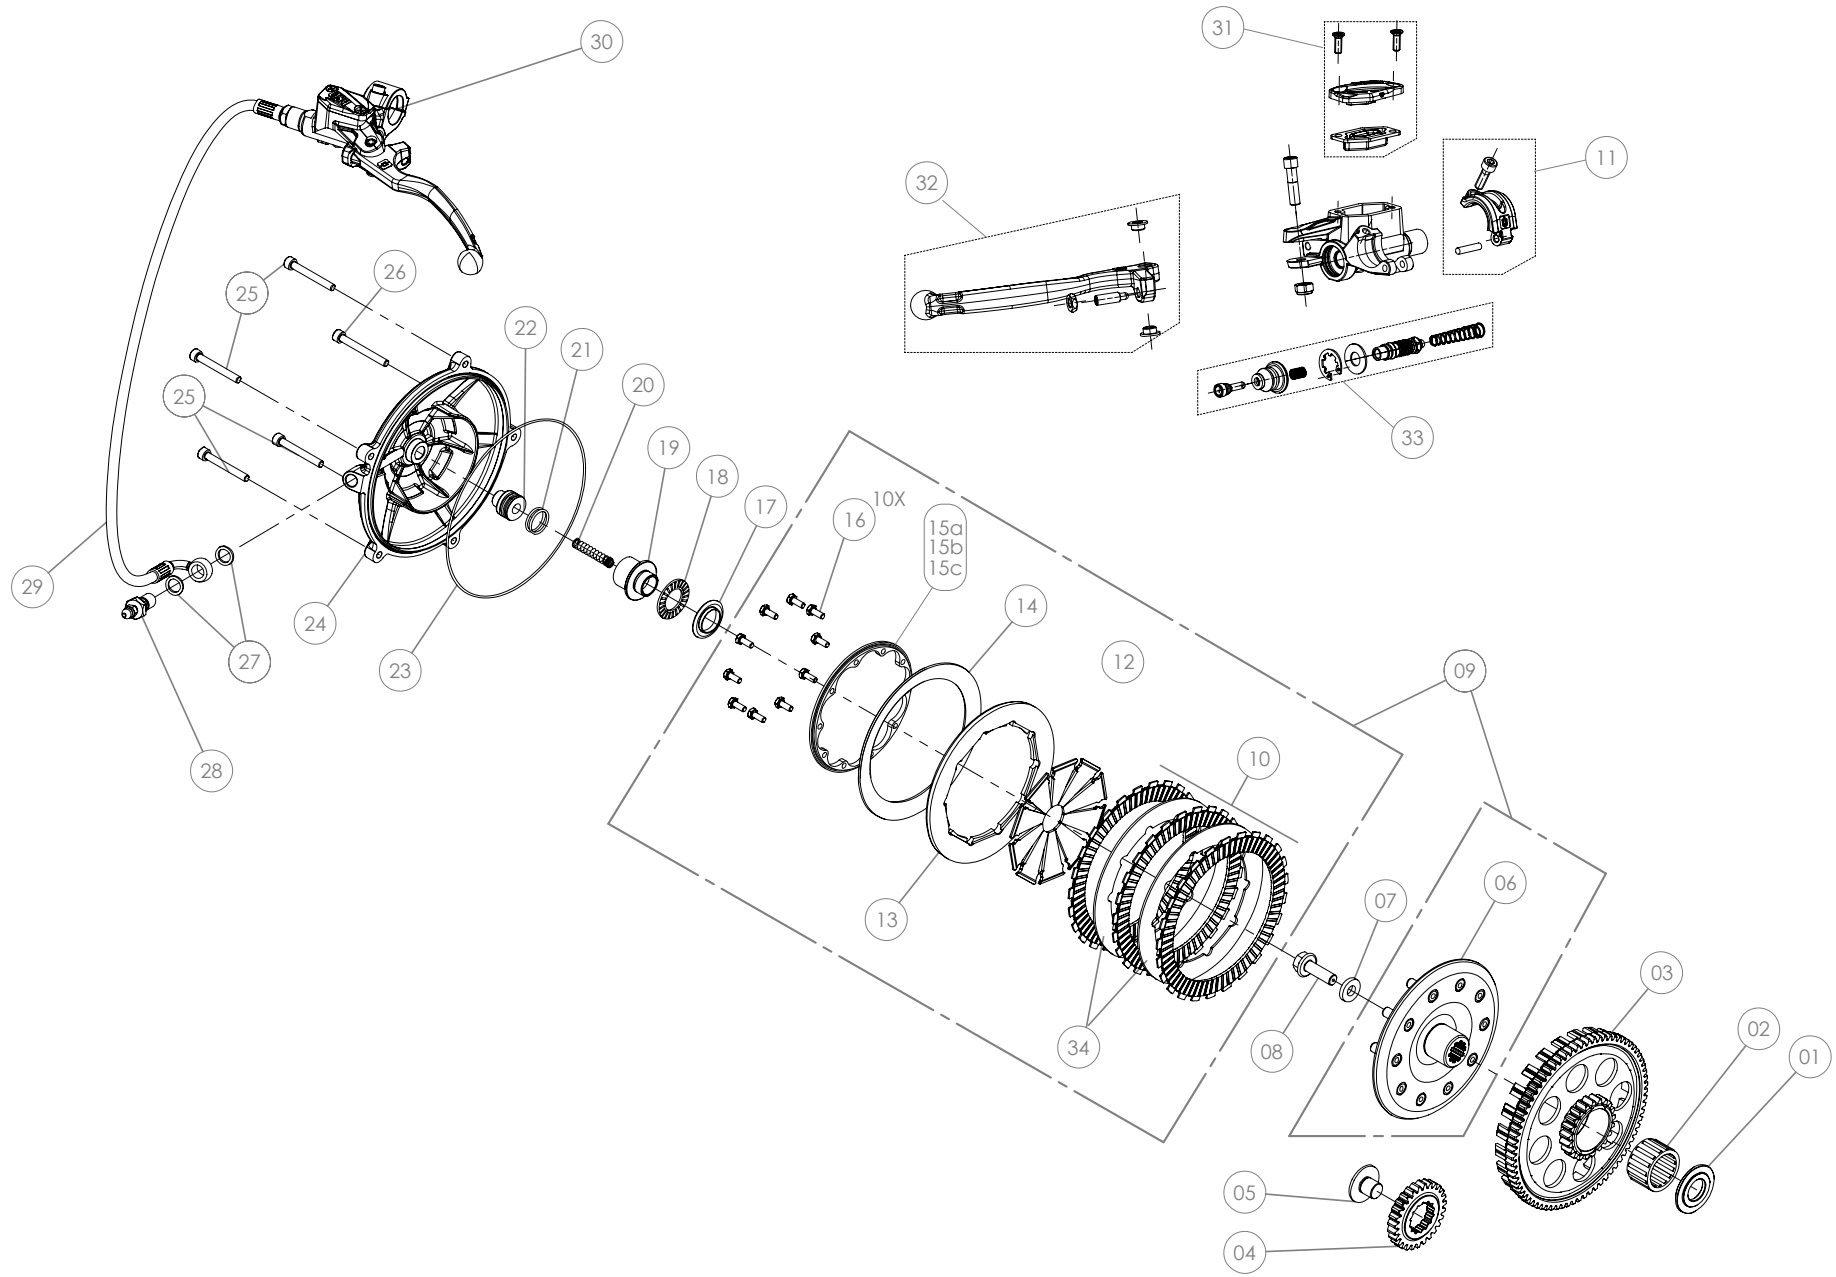

D

C

B

A

Despiece TRRS ONE 2021

05 - CE - Conjunto Embrague- Listado de Piezas

Nº	Código	Descripción	Description	Cantidad
1	05001MT100	Arandela Distanciador Embrague	Washer, clutch spacer	1
2	52505	Rodamiento Agujas Campana K25x33x20	Needle bearing, clutch hub K25x33x20	1
3	05004MT100	Campana Embrague	Clutch hub	1
4	05019MT100	Piñon Transmisión Primario	Primary gear	1
5	05020MT100	Tornillo Piñón Primario	Bolt, Primary gear	1
6	05005MT100	Cubo Embrague	Outer clutch hub set	1
7	05006MT100	Arandela Apriete Cubo	Washer, clutch hub retention	1
8	50910	Tornillo 6921 M8x16 - Agujero Pasante	Bolt, 6921 M8x16 - hollow	1
9	70907	Conjunto Embrague Completo	Complete clutch assembly	1
10	05018MT100	Conjunto Discos Embrague	Clutch disc set	1
11	70906	Brida Bomba Embrague	Clamp, clutch master cylinder	1
12	05009MT100	Chapa Palanca Embrague	plate, clutch actuation	10
13	05010MT100	Prensa Embrague	pressure plate, clutch	1
14	05011MT100	Muelle Prensa	Spring, clutch (belville)	1
15a	05012MT100	Soporte muelle embrague (MED)	Clutch spring support (MED)	1
15b	05023MT100	Soporte muelle embrague (DURO)	Clutch spring support (HARD)	0
15c	05024MT100	Soporte muelle embrague (BLANDO)	Clutch spring support (SOFT)	0
16	50502	Tornillo DIN 933 M4x10 - Fijador Muelle	Bolt, DIN 933 M4x10 - Clutch compression ring	10
17	05013MT100	Arandela Fricción Embrague	Bushing, clutch compression	1
18	52506	Rodamiento Pistón Embrague Agujas AXK1730	Needle bearing, clutch compression AXK1730	1
19	05014MT101	Pistón Bombín Embrague	Piston, clutch slave	1
20	05016MT100	Muelle Pistón embrague	Spring, clutch piston	1
21	53010	Tórica Embrague 15x1,5 NBR - Pistón Interno	O-ring, clutch 15x1.5 NBR - slave piston internal	2
22	05015MT101	Pistón Interno	Post, internal clutch slave	1
23	53011	Tórica Tapa Embrague 135x1,5	O-ring, clutch cover 135x1.5	1
24	05017MT100	Tapa Embrague TRS	Clutch disc cover TRS	1
25	50119	Tornillo DIN 912 M5x45 - Tapa Embrague	Bolt, DIN 912 M5x45- Clutch cover	4
26	50123	Tornillo DIN 912 M5x50 - Tapa Embrague	Bolt, DIN 912 M5x50- Clutch cover	1