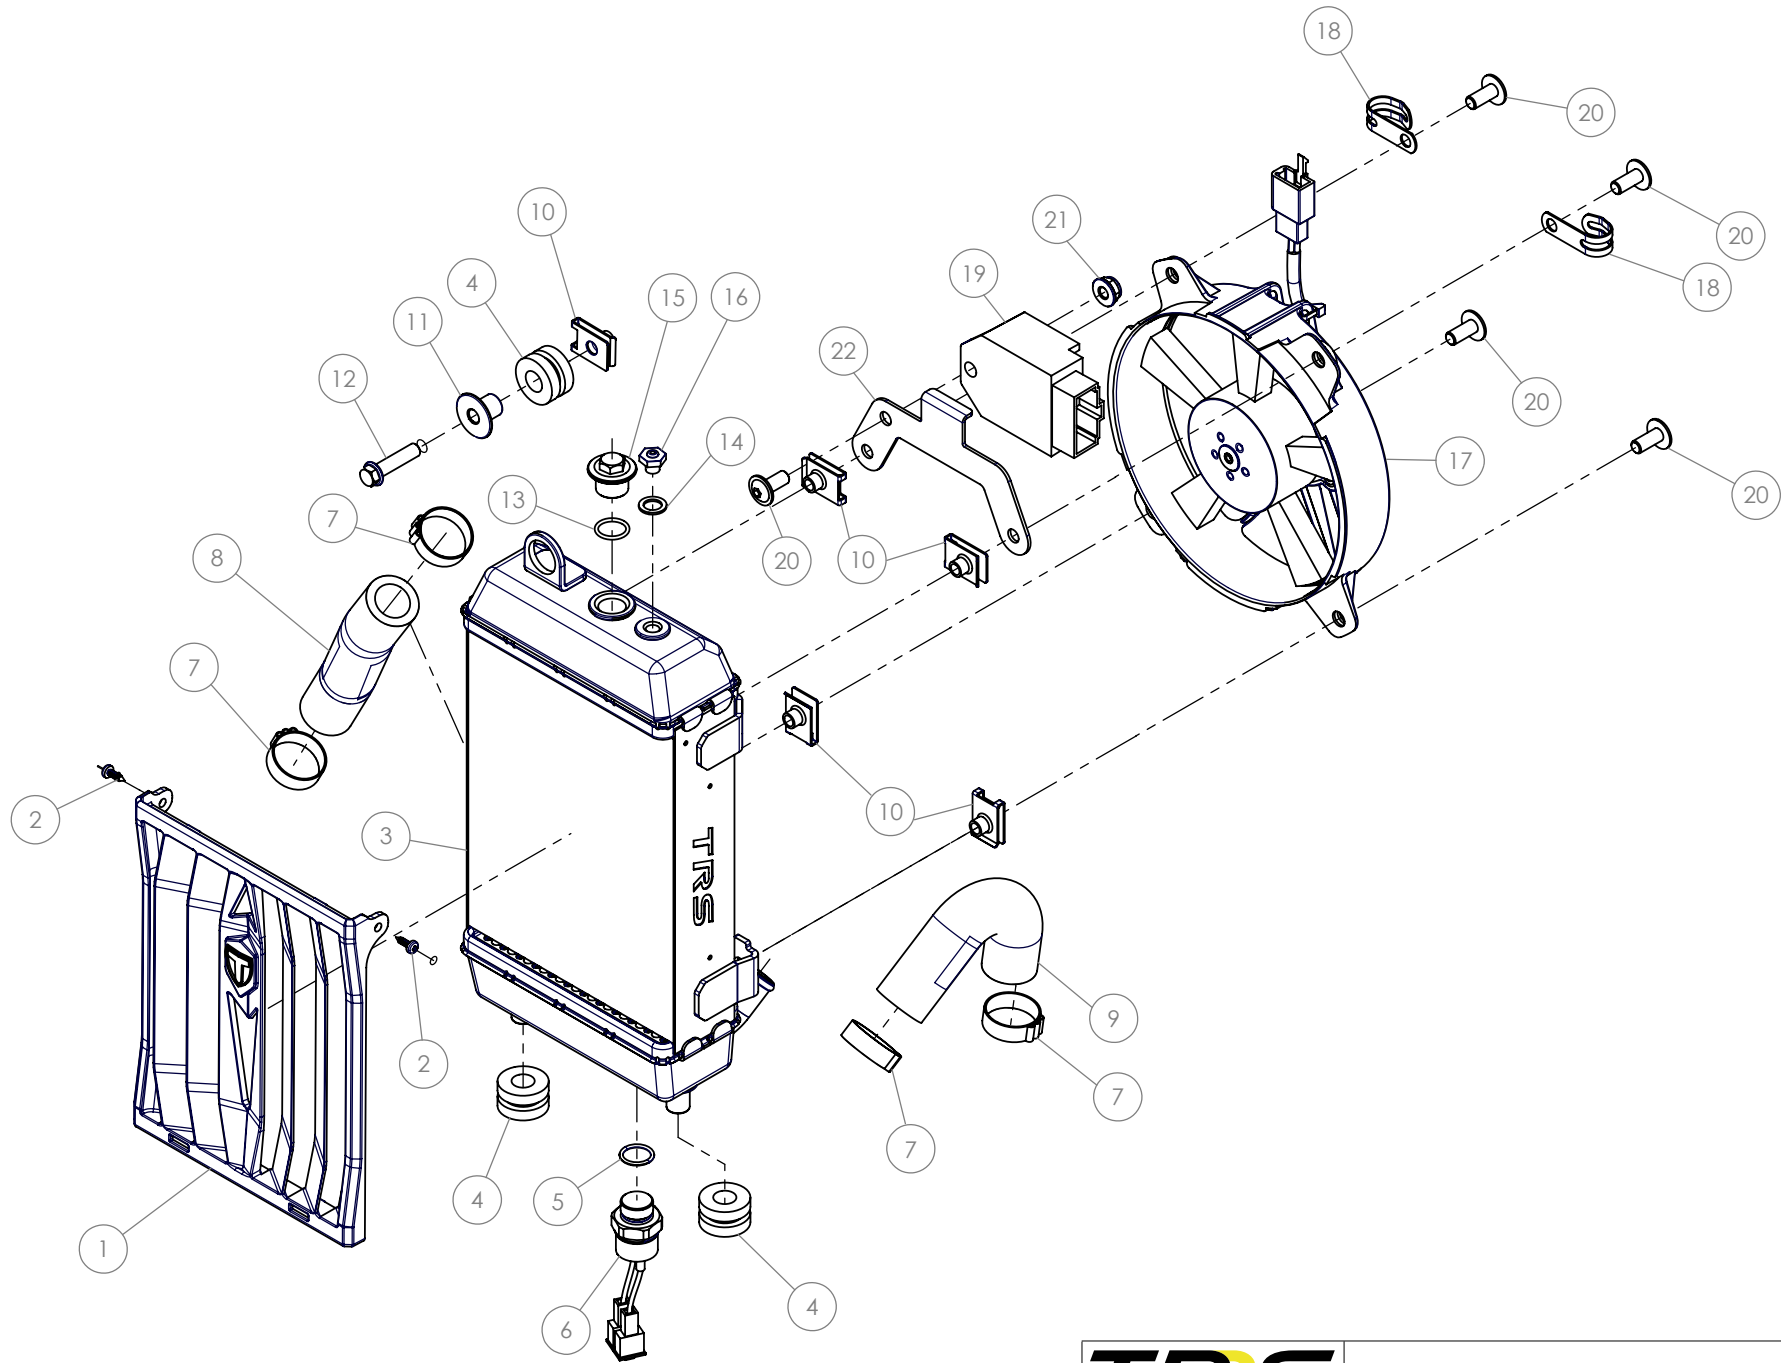

D

C

B

A

Despiece TRRS ONE 2021

13 - CR - Conjunto Radiador - listado de Piezas

Nº	Código	Descripción	Description	Cantidad
1	13005TR100	Protector Radiador	<i>Radiator protect</i>	1
2	50606	Tornillo 2,9x9,5 rosca chapa	<i>Screw 2.9x9.5</i>	2
3	13009TR100	Radiador TRRS	<i>Radiator TRRS</i>	1
4	63002	SilentBlock	<i>Silentblock, (vibration isolator)</i>	3
5	53006	Tórica 12x15x1,5	<i>O-ring, 12x15x1.5</i>	1
6	70214	Termocontacto - (véase en lámina 09 / Chasis)	<i>Water temperature sensor (see sheet 09 / Frame)</i>	1
7	58009	Abrazadera Cobra 22	<i>Hose clamp, Cobra 22</i>	4
8	13003TR100	Tubo agua derecho (Bomba- Radiador)	<i>Water hose right side (Water pump - Radiator)</i>	1
9a	13002TR100	Tubo goma izquierdo (Culata - Radiador)	<i>Water hose left side (Cylinder head- Radiator)</i>	1
9b	13010TR100	Tubo agua curvado (Culata - Radiador) (Solo en 125cc)	<i>Water hose curved (Cylinder head - Radiator) (Only 125cc)</i>	2
10	51301	Tuerca rápida M6	<i>Speed-nut M6</i>	5
11	70802	Casquillo superior silentblock radiador	<i>Bushing, upper silentblock radiator</i>	1
12	50914	Tornillo M6x25	<i>Bolt, M6x25</i>	1
13	53015	Tórica 12x1,5	<i>O-ring, 12x1.5</i>	1
14	56102	Arandela Cobre 8x12x1,5	<i>Copper washer, 8x12x1.5</i>	1
15	13004TR100	Tapón Radiador	<i>Radiator cap</i>	1
16	70801	Válvula expansión radiador	<i>Radiator expansion valve</i>	1
17	70234	Ventilador	<i>Fan</i>	1
18	58001	Abrazadera 60mm	<i>Clamp 60mm</i>	2
19	70239	Regulador ventilador	<i>Regulator fan</i>	1
20	50209	Tornillo allen con valona M6x14	<i>Screw allen with washer M6x14</i>	5
21	51501	Tuerca Autoblocante M6	<i>Locknut M6</i>	1
22	13011TR100	Soporte regulador ventilador	<i>Fan regulator support</i>	1