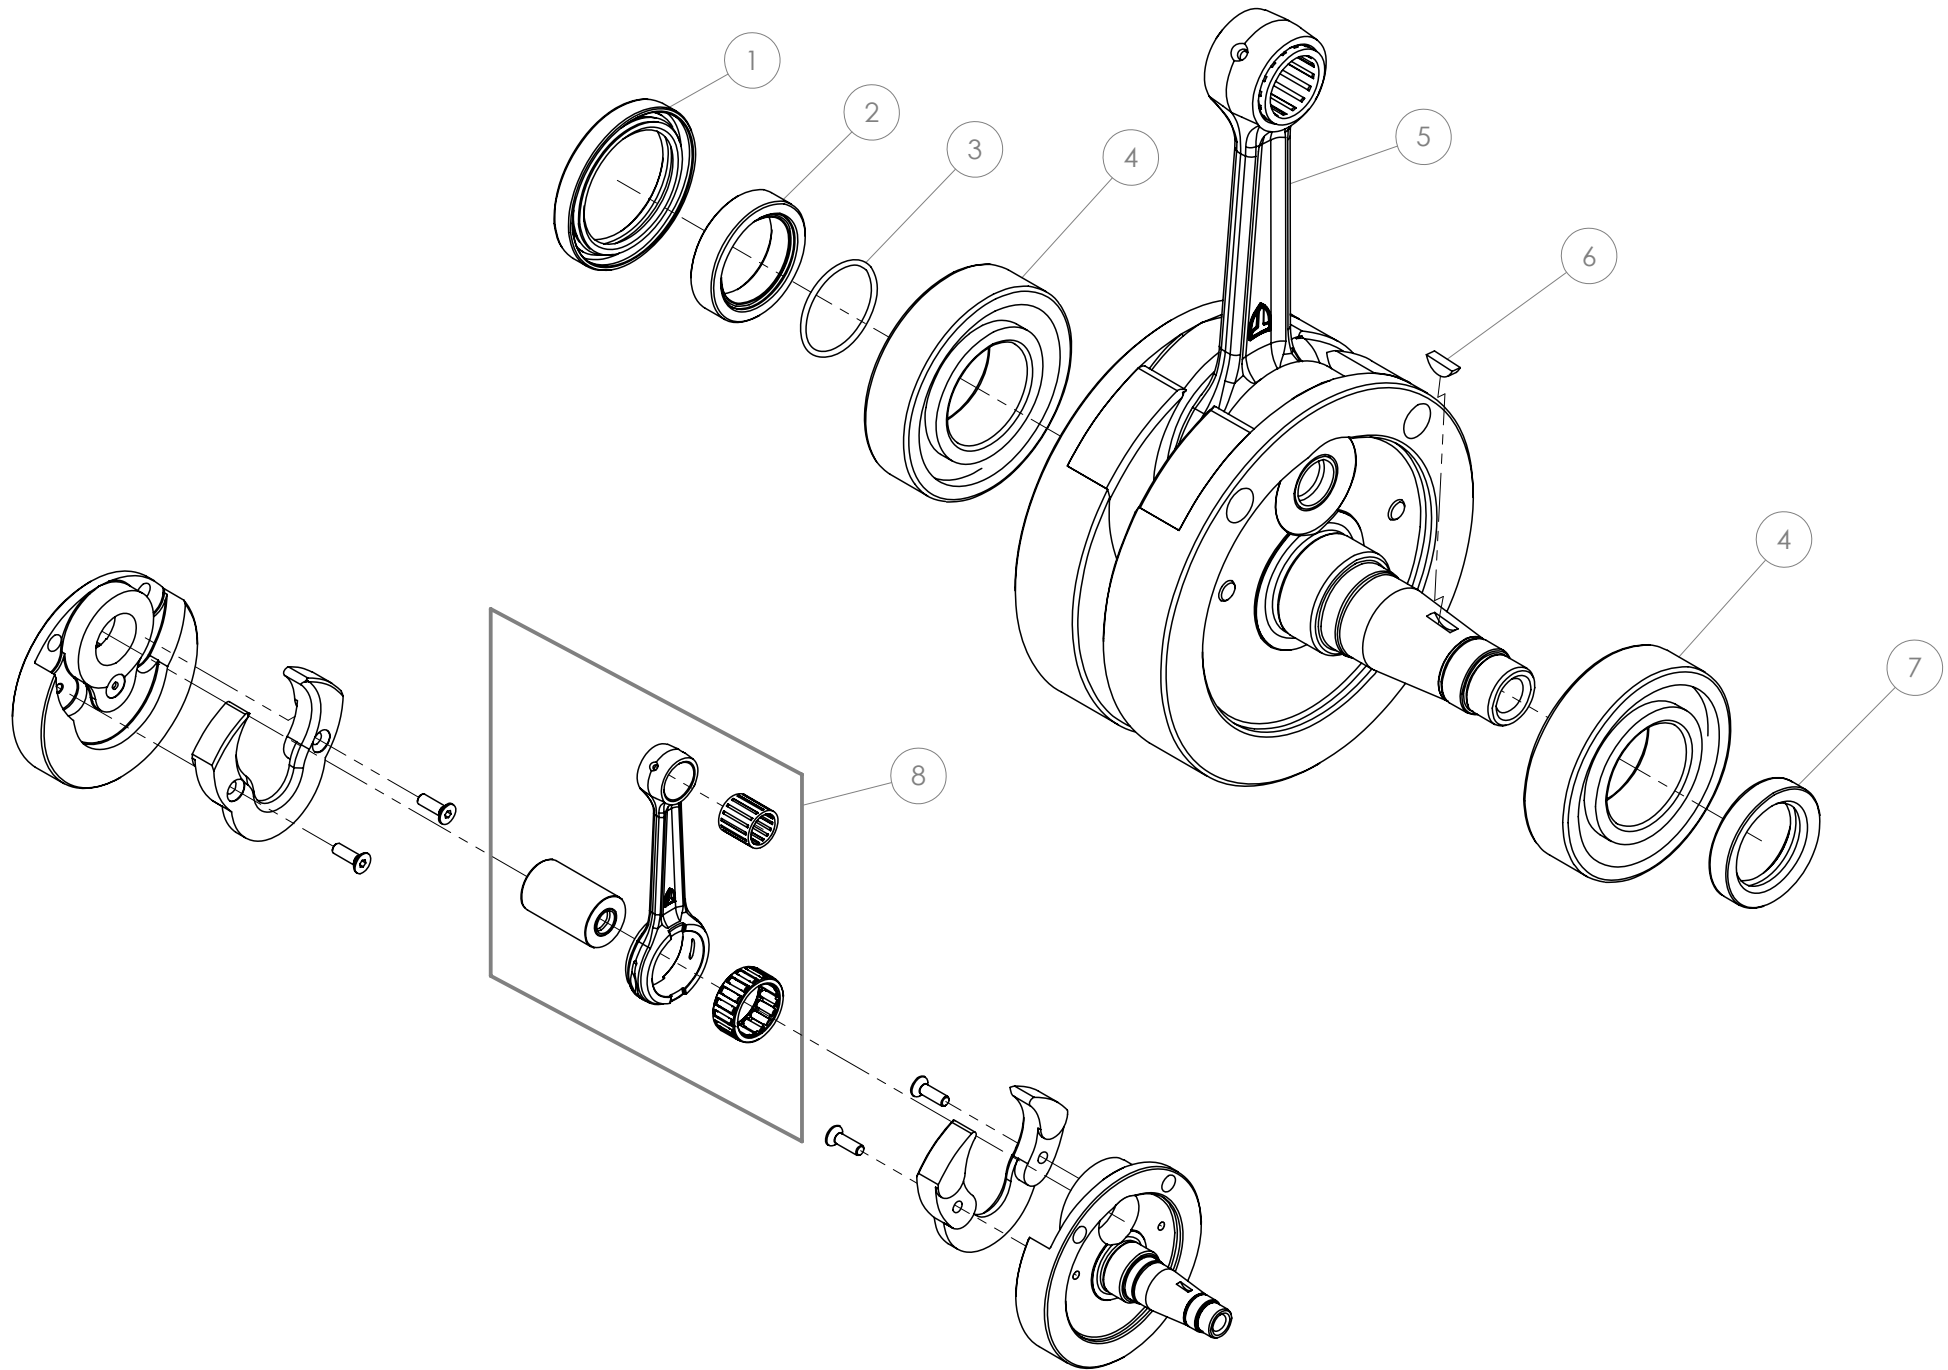

A

Despiece TRRS ONE 2021

04 - CM - Cigüeñal - 250-280-300 - Listado de Piezas

Nº	Código	Descripción	Description	Cantidad
1	54011	Reten Doble Labio 35x47x6	Double Lip Seal 35x47x6	1
2	04023MT100	Casquillo piñon salida cigüeñal	Bushing, primary gear	1
3	53016	Tórica Ø1,5Ø25	O-ring Ø1,5Ø25	1
4	52109	Rodamiento de bolas 6206	Ball bearing 6206	2
5	04004MT100	Conjunto cigüeñal	Complete crankshaft	1
6	59001	Chaveta Volante Magnético DIN6888 10x3x3,7	Key, magneto flywheel DIN 6888 10x3x3.7	1
7	54005	Retén Cigüeñal Volante 24X35X7	Seal, crankshaft magneto 24x35x7	1
8	04003MT100	Kit Biela	Rod kit	1