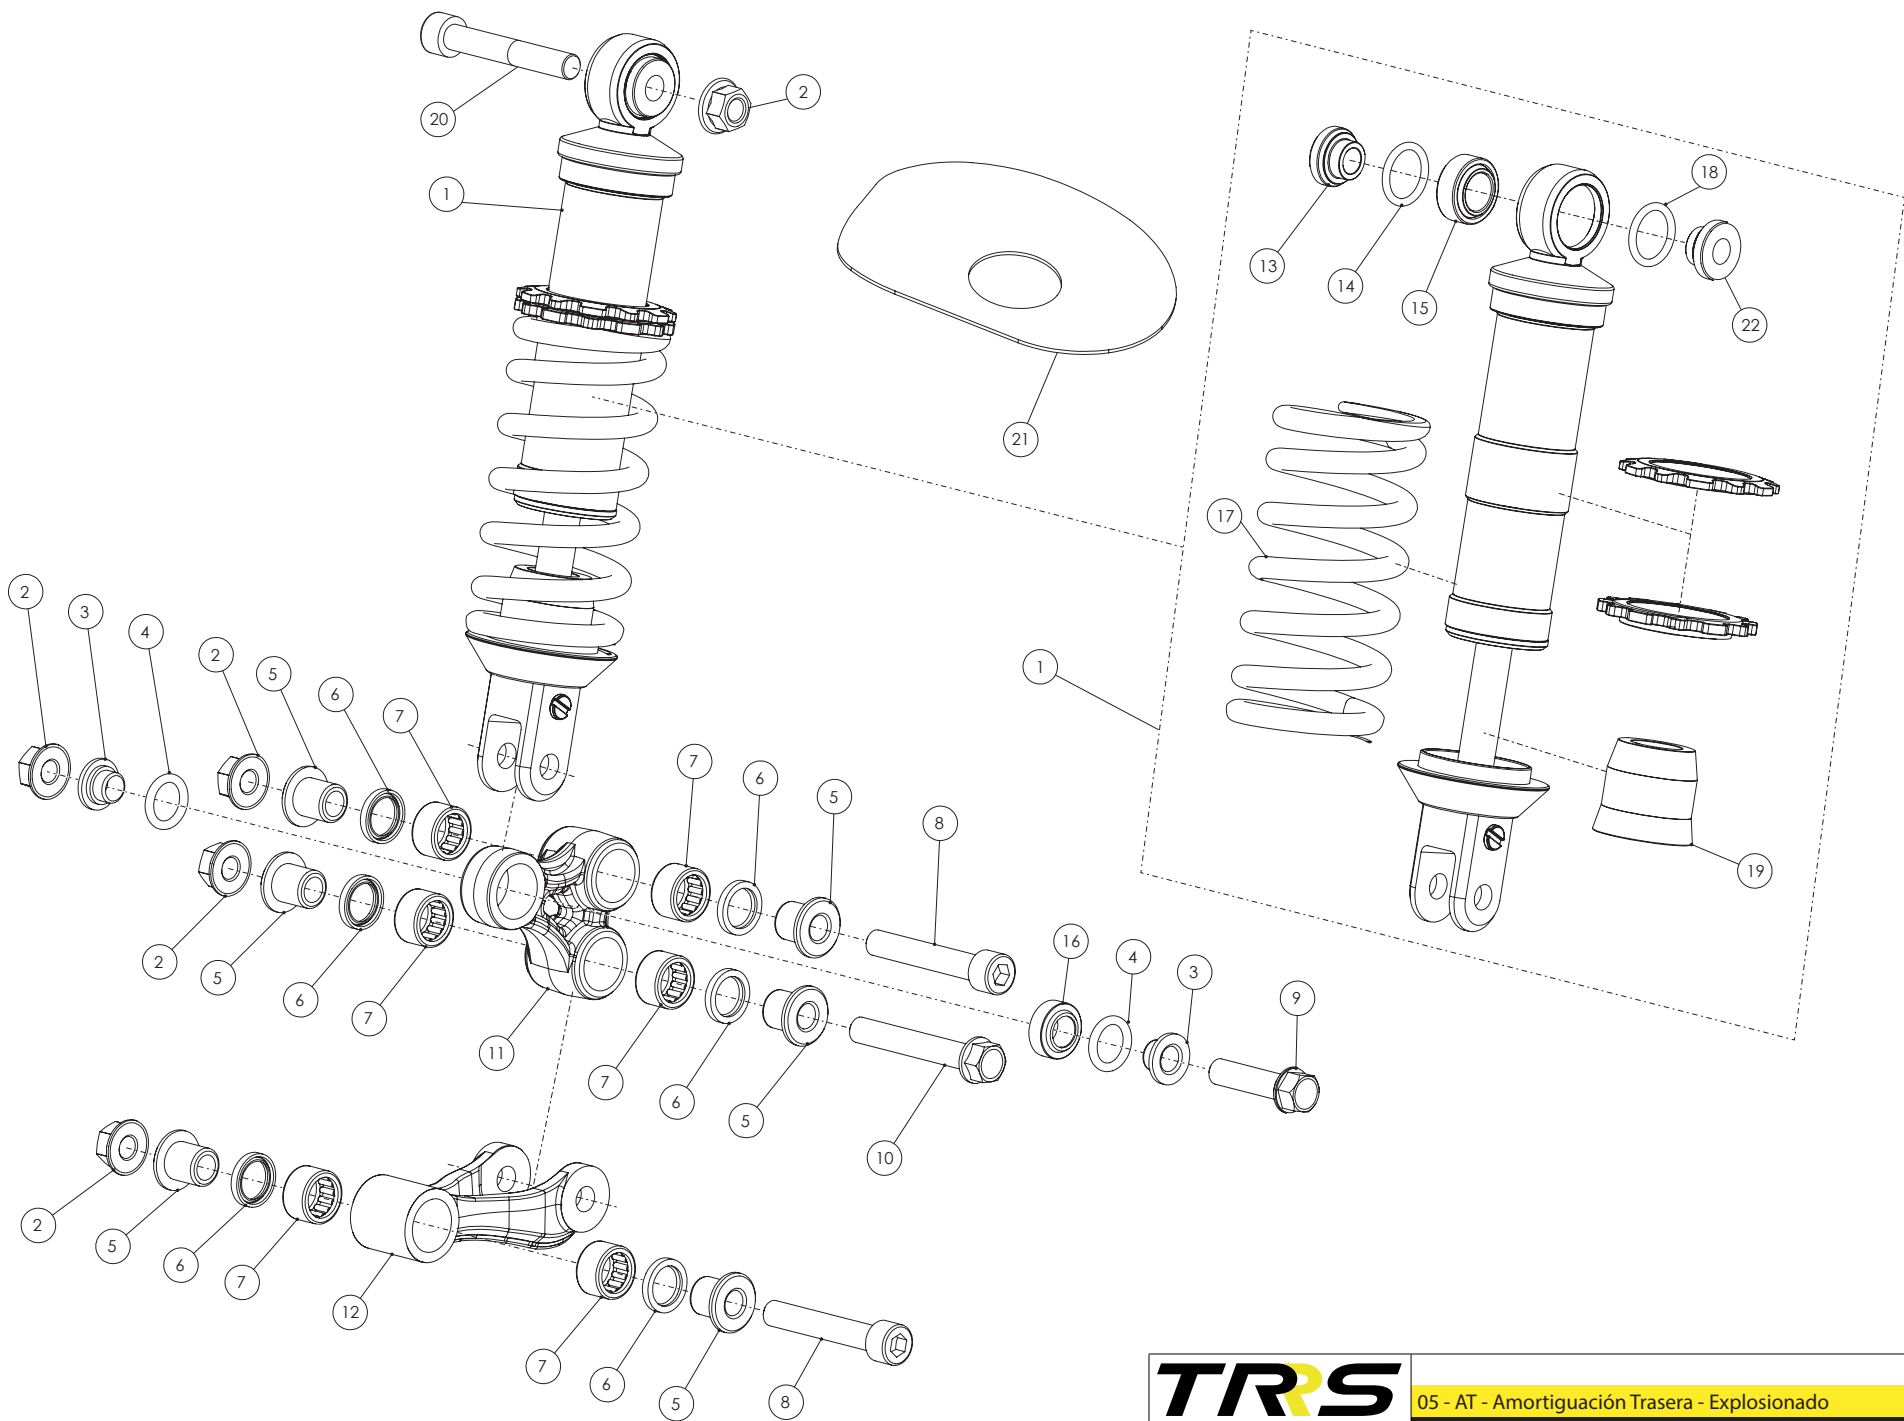

D

C

B

A

Despiece TRRS ONE 2021

05 - AT - Amortiguación Trasera - Listado de Piezas

Nº	Código	Descripción	Description	Cantidad
1	05001TR100	Amortiguador Olle (Muelle rojo)	Shock absorber Olle (Red spring)	1
2	51503	Tuerca Autoblocante M10x1.25	Nut, self locking M10x1.25	5
3	70501	Casquillo Distanciador Trapecio - Amortiguador	Spacer bushing, linkage - Shock absorber	2
4	53002	Tórica Trapecio - Amortiguador	O-ring, linkage - Shock absorber	2
5	05002TR100	Casquillo Trapecio	Bushing, linkage	6
6	54002	Retén 15x21x3	Seal, 15x21x3	6
7	52502	Rodamiento NH-1512	Bearing, NH 1512	6
8	50108	Tornillo DIN 912 M10x60 - 1,25 - Bieleta Chasis	Bolt, DIN 912 M10x60 - 1.25 - linkage arm to chassis	2
9	50905	Tornillo DIN 6921 M10x43 - 1,25 - Trapecio Amortiguador	Bolt, DIN 6921 M10x43 - 1.25 - shock linkage	1
10	50906	Tornillo DIN 6921 M10x65 - 1,25 - Trapecio Bieleta	Bolt, DIN 6921 M10x65 - 1.25 - shock linkage	1
11	05003TR100	Trapecio TRS	Suspension fulcrum TRS	1
12	05004TR100	Bieleta TRS	Connecting link TRS	1
13	70502	Distanciador Amortiguador Der.	Spacer, shock absorber right upper	1
14	53003	Tórica Amortiguador Der.	O-ring, shock absorber right	2
15	70503	Rótula 15x26x12	Heim joint (rotary ball) 15x26x12 upper shock absorber	1
16	66001	Rótula Trapecio 12x22x12	Heim joint (rotary ball) 12x22x12 lower shock absorber	1
17	70504	Muelle Amortiguador	Spring, shock absorber	1
18	53005	Tórica Amortiguador Izq.	O-ring, shock absorber left	1
19	70507	Tope Silentblock - Amortiguador	Bump-stop, shock absorber	1
20	50109	Tornillo DIN 912 M10x65 - Amortiguador - Chasis	Bolt, DIN 912 M10x65 - Shock absorber at chassis	1
21	05005TR100	Goma Amortiguador - Caja Filtro	Rubber shock absorber sealing flap - air filter box	1
22	70510	Distanciador Amortiguador Izq.	Spacer, shock absorber left upper	1