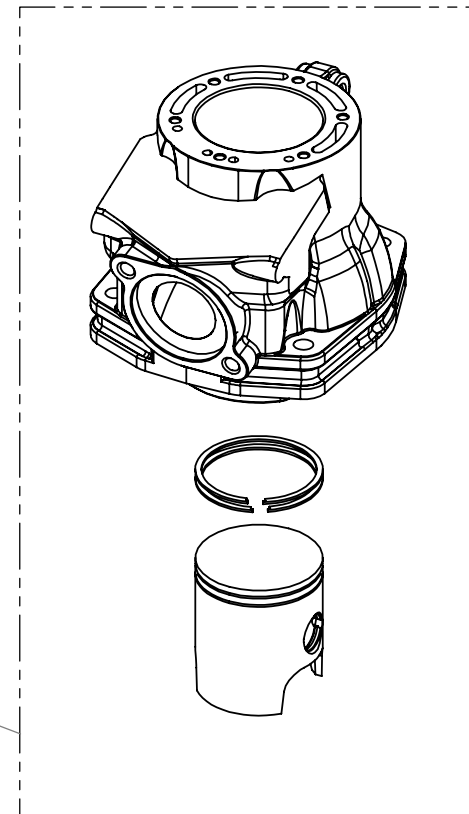

125cc

Despiece TRRS ONE 2021

07 - CP - Cilindro y Pistón 125cc - Listado de Piezas

Nº	Código	Descripción	Description	Cantidad
1	70205	Bujia NGK BPRMGA - (véase (06) en la lámina 09-IE-Instalación Eléctrica)	Spark plug NGK BPRMGA - (see item (06) in drawing 09-IE - Electrical system)	1
2	50911	Tornillo DIN 6921 M6X25 Culata	Bolt, DIN 6921 M6x25 Cylinder head	6
3	56105	Arandela Tornillo Culata 6x12x1.5 Copper	Copper washer, cylinder head bolt 6x12x1.5	6
4	07013MT100	Tapa culata (125)	Cylinder head cover (125)	1
5	53012	Tórica Culatín Nbr 20x2,5	O-ring, Nbr 20x2.5	1
6	07014MT100	Culatín interno (125)	Cylinder head inner (125)	1
7	70485	Tórica Culata Interior Nbr 58x1,78	O-ring, Nbr 58x1,78	1
8	70486	Tórica Culata Exterior Nbr 79x1,78	O-ring, Nbr 79x1,78	1
9	51502	Tuerca Autoblocante M8	Nut. locking type, M8	4
10	07012MT100	Esparrago cilindro	Stud screw	4
11	70484	Cilindro 125cc	Cylinder 125cc	1
12	70489	Conjunto Segmentos 125	Piston ring set, 125	1
13	70488	Circlip Bulón	Clip, piston pin	2
14	52514	Rodamiento de agujas Ø24Ø30L16	Needle bearing Ø24Ø30L16	1
15	70847	Bulón Pistón	Piston Pin	1
16	07010MT100	Junta Cilindro 0,5 - 125cc	Cylinder base gasket 0.5 - 125cc	1
17	07011MT100	Cilindro y piston 125cc	Cylinder and piston 125cc	1
18A	07015MT100	Conjunto Piston 125 - A	Piston 125 - A	1
18B	07016MT100	Conjunto Piston 125 - B	Piston 125 - B	1
18C	07017MT100	Conjunto Piston 125 - C	Piston 125 - C	1