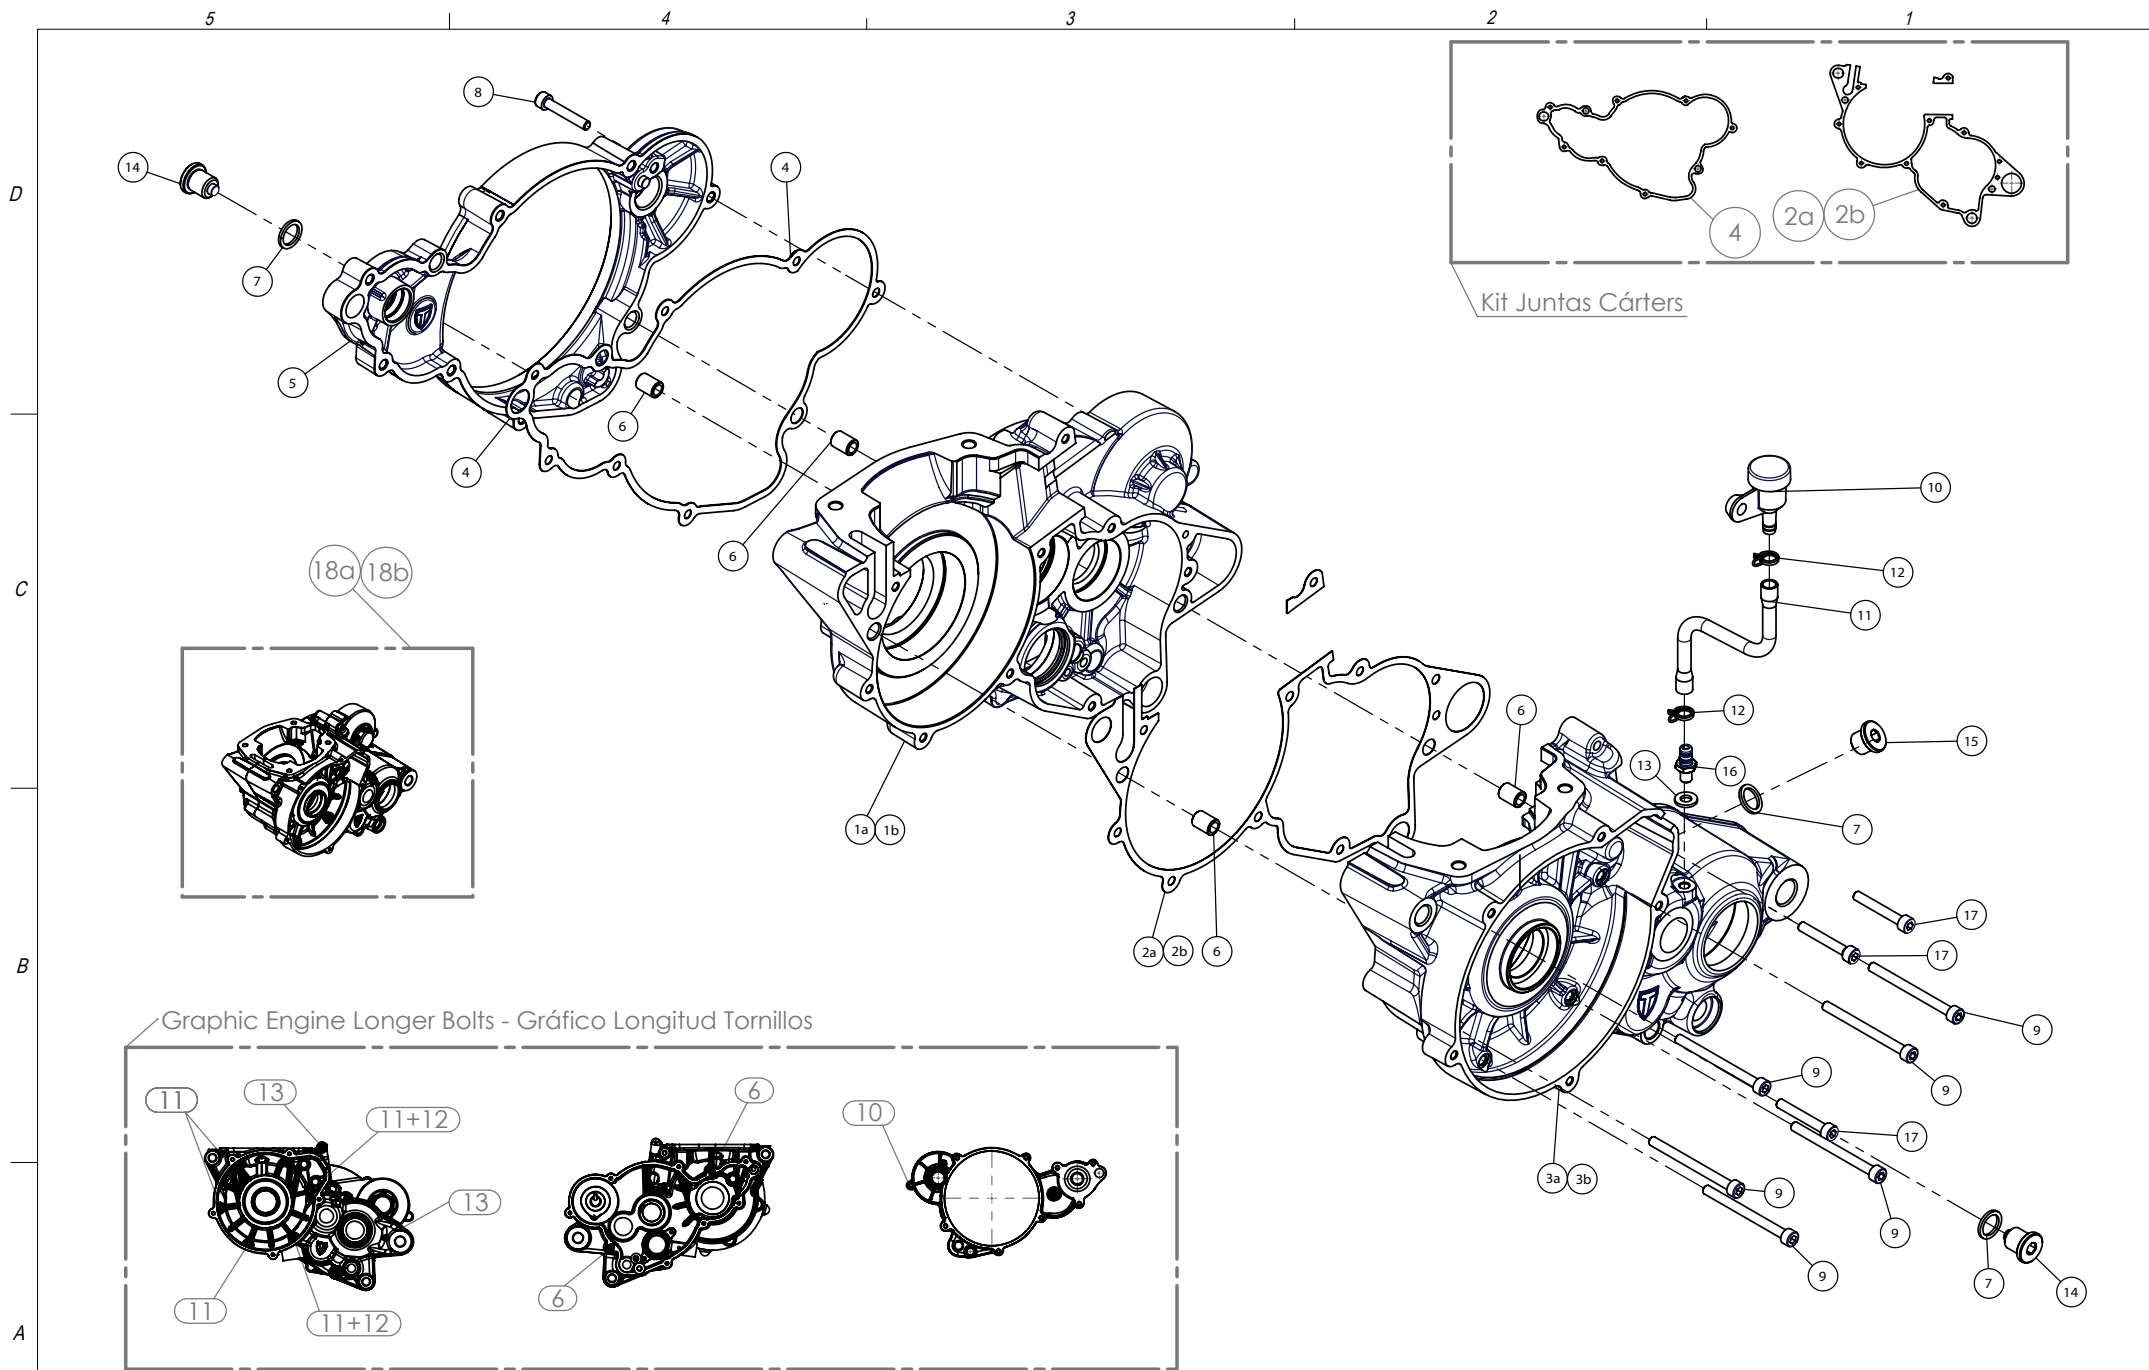

D

C

B

A

Despiece TRRS ONE 2021

02 - BA - Bomba Agua - Listado de Piezas

Nº	Código	Descripción	Description	Cantidad
1	52504	Rodamiento Agujas HK0709	Needle bearing HK0709	1
2	55003	Circlip 7x0,8 Din-471	Circlip 7x0,8 Din-471	1
3	52102	Rodamiento Bomba 19x7x6 607	Bearing, water-pump 19x7x6 607	1
4	54009	Retén Bomba Agua 10x18x4 NBR	Seal, water-pump 10x18x4 NBR	1
5	54004	Retén Bomba Agua 10x18x4 Viton	Seal, water-pump 10x18x4 Viton	1
6	02001MT100	Piñón Bomba Agua	Gear, water-pump	1
7	02002MT100	Eje Bomba agua	Shaft, water pump	1
8	61002	Aguja Eje Piñon Bomba Ø3x12	Needle, pump shaft gear Ø3X12	1
9	02003MT100	Turbina Bomba Agua	Turbine, water-pump	1
10	02008MT100	Junta Bomba Agua	Gasket, water-pump	1
11	57005	Casquillo Centrador Ø5x7x5	Pivot Cap, Ø5x7x5	2
12	02009MT100	Cjto. Tapa bomba agua	Water-pump cover set	1
13	56103	Arandela Cooper Tapa Bomba 5x9x1	Copper washer, water-pump cover 5x9x1	1
14	50115	Tornillo Allen DIN 912 M5x40	Bolt, Allen DIN 912 M5x40	1
15	50116	Tornillo Allen DIN 912 M5x35	Bolt, Allen DIN 912 M5x35	2