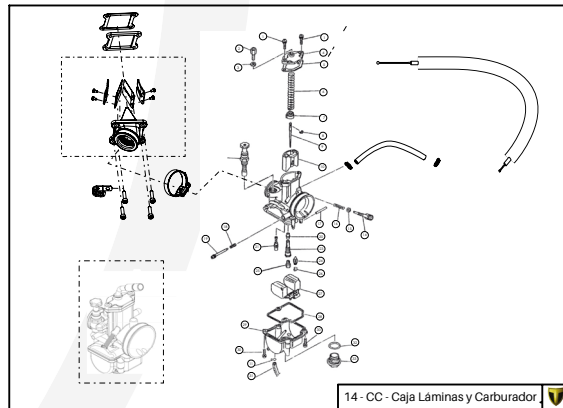

Despiece TRRS ONE 2021

D

C

B

A