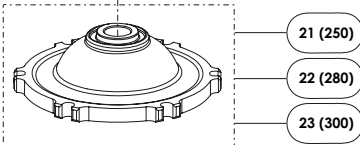

D

C

B

A

Despiece TRRS ONE 2021

07 - CP - Cilindro y Pistón 250 - 280 - 300 - Listado de Piezas

Nº	Código	Descripción	Description	Cantidad
1	70205	Bujía NGK BPMR6A - (véase (06) en la lámina 09-IE-Instalación Eléctrica)	Spark plug NGK BPMR6A - (see item (06) in drawing 09-IE - Electrical system)	1
2	50911	Tornillo DIN 6921 M6X25 Culata	Bolt, DIN 6921 M6x25 Cylinder head	6
3	56105	Arandela Tornillo Culata 6x12x1.5 Copper	Copper washer, cylinder head bolt 6x12x1.5	6
4	50912	Tornillo Din 6921 M5X8 Sangrador Culata	Bolt, DIN 6921 M5x8 Cylinder head bleeder	1
5	56103	Arandela Tornillo Sangrador Culata Tubo 5x9x1 Copper	Copper washer, cylinder head bleeder 5x9x1	1
6	07001MT100	Tapa Culata	Cylinder head top cap	1
7	53012	Tórica Culatín Vitón 20x2,5	O-ring, Viton 20x2.5	1
8	53013	Tórica Culata Interior Vitón 81,2x1,78	O-ring, Viton 81,2x1.78	1
9	53014	Tórica Culata Exterior Vitón 101,6x1,78	O-ring, Viton 101,6x1.78	1
10	70460	Juego Segmentos 250	Piston ring set, 250	1
11	70461	Juego Segmentos 280	Piston ring set, 280	1
12	70462	Juego Segmentos 300	Piston ring set, 300	1
13	55005	Circlip Bulón	Clip, piston pin	2
14	70463	Bulón Piston	Piston pin	1
15	52508	Cojinete de agujas superior biela	Top rod cage bearing	1
16A	70465	Conjunto Pistón A (250)	Piston, size A complete (250)	1
16B	70466	Conjunto Pistón B (250)	Piston, size B complete (250)	1
16C	70467	Conjunto Pistón C (250)	Piston, size C complete (250)	1
17A	70477	Conjunto Pistón A (280)	Piston, size A complete (280)	1
17B	70478	Conjunto Pistón B (280)	Piston, size B complete (280)	1
17C	70479	Conjunto Pistón C (280)	Piston, size C complete (280)	1
18A	70480	Conjunto Pistón A (300)	Piston, size A complete (300)	1
18B	70481	Conjunto Pistón B (300)	Piston, size B complete (300)	1
18C	70482	Conjunto Pistón C (300)	Piston, size C complete (300)	1
19	50901	Tornillo DIN 6921 M8X1,25X40	Bolt, DIN 6921 M8x1.25x40	4
20	07002MT100	Junta Cilindro 0,5	Cylinder base gasket 0.5	1
21	07028MT100	Culatín interno 250 (Baja compresion)	Cylinder head inner 250cc (Low compresion)	1
22	07029MT100	Culatín interno 280 (Baja compresion)	Cylinder head inner 280cc (Low compresion)	1
23	07030MT100	Culatín interno 300 (Baja compresion)	Cylinder head inner 300cc (Low compresion)	1