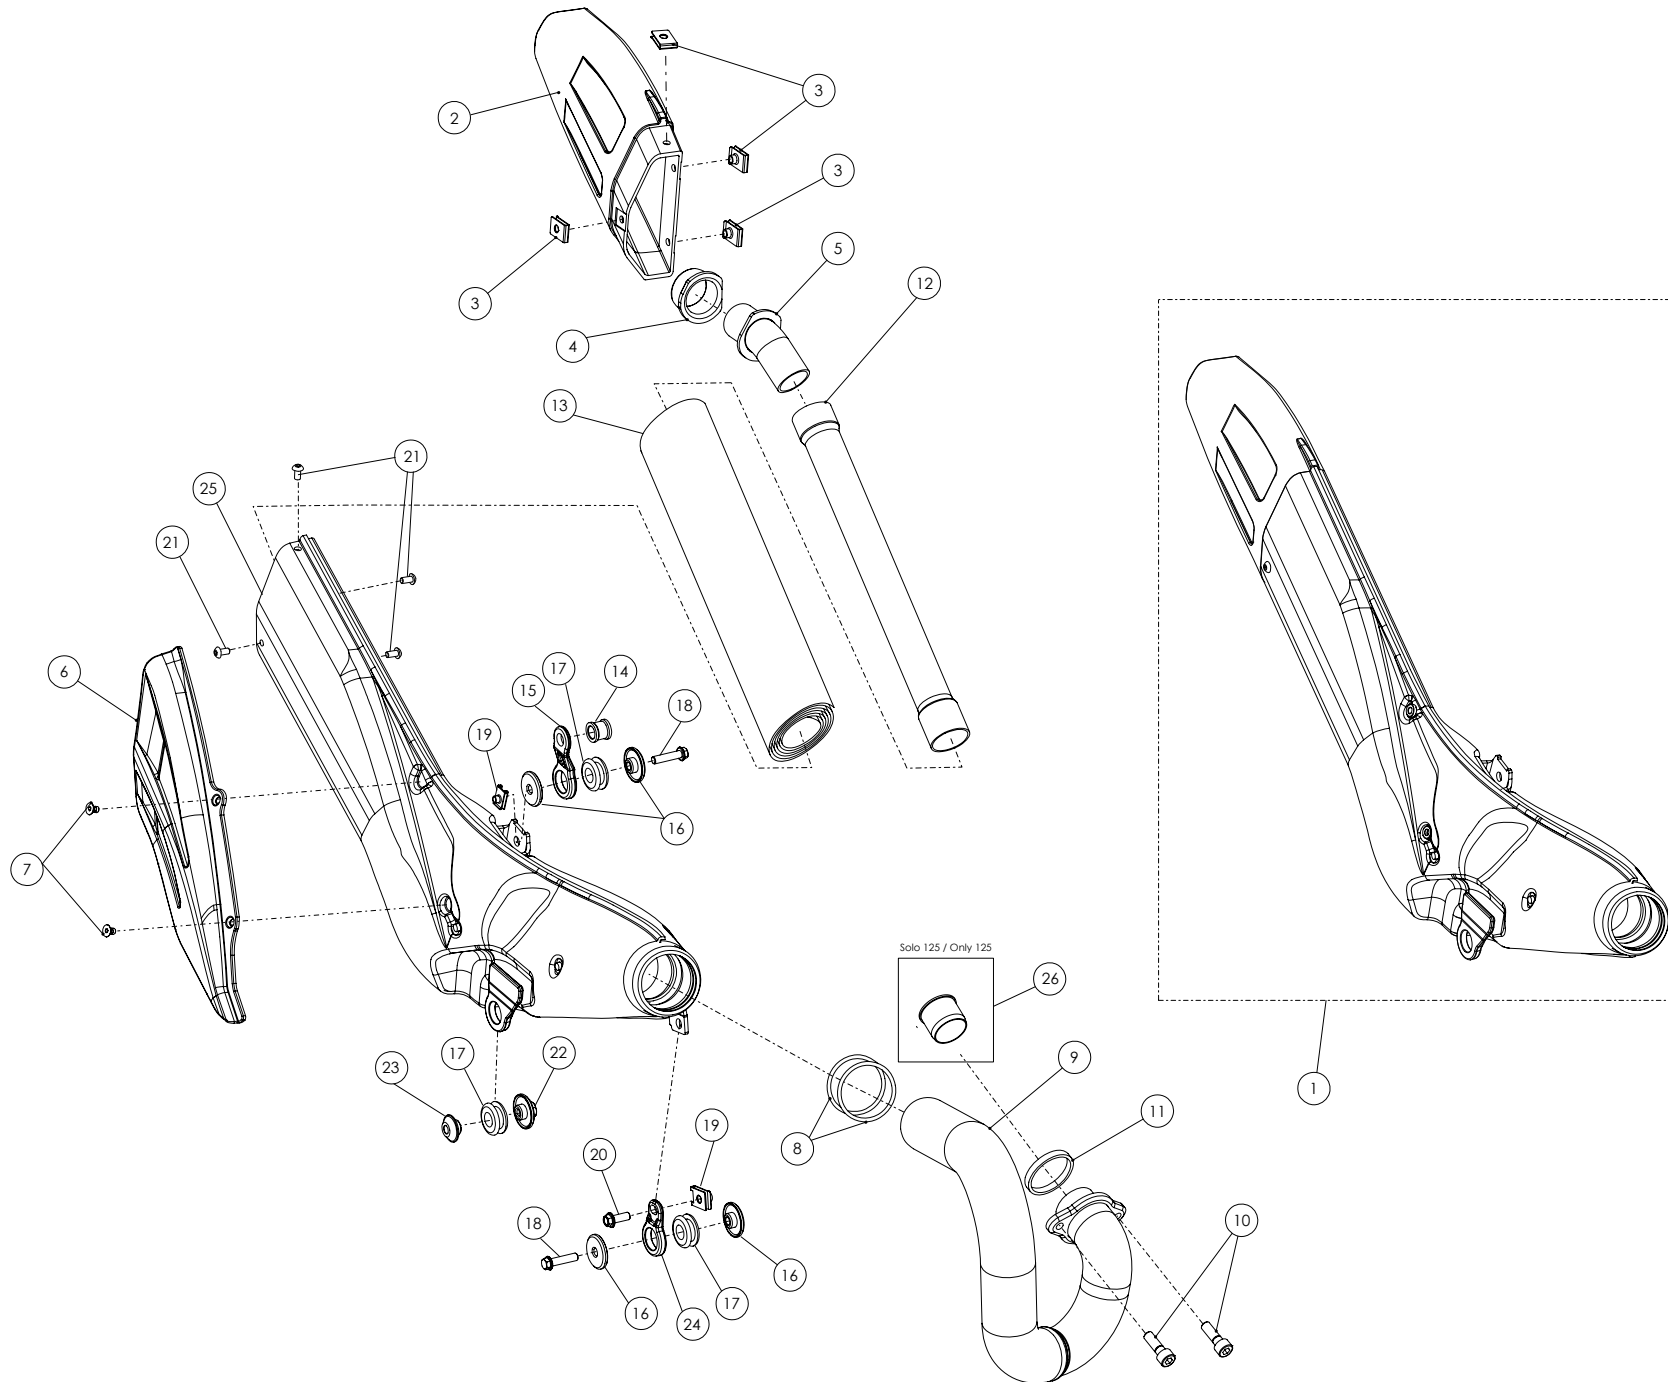

D

C

B

A

Despiece TRRS ONE 2021

10 - CE - Conjunto Escape - Listado de Piezas

Nº	Código	Descripción	Description	Cantidad
1	10018TR100	Cjto. Escape	Exhaust set	1
2	10002TR100	Salida Plástico Silenciador	End-cap, silencer (plastic)	1
3	51302	Tuerca Rápida Universal M5	Speed nut, universal M5	4
4	10003TR100	Goma Cierre Silencioso	Rubber grommet, silencer end-cap	1
5	70601	Tubo Salida Silencioso	Silencer exit tube	1
6	10004TR100	Protector Escape	Exhaust protector (heat shield)	1
7	50303	Tornillo DIN 7991 M5x8 - Protector Escape	Bolt, DIN 7991 M5x8 - Exhaust protector	2
8	53004	Tórica 44x3	O-ring, 44x3	2
9	10023TR100	Curva escape Inox	Exhaust pipe Inox	1
10	50807	Tornillo DIN 912 M8x20	Bolt, DIN 912 M8x20	2
11	10006TR100	Junta Metálica Curva Escape	Metal gasket, exhaust pipe	1
12	70602	Tubo Interno Silencioso	Silencer internal tube	1
13	70603	Fibra Silencioso	Silencer fiber packing	1
14	10007TR100	Casquillo Soporte Escape Superior	Bushing, exhaust support, upper	1
15	10016TR100	Soporte superior escape	Upper exhaust support	1
16	10022TR100	Casquillo soporte escape	Buhsing exhaust support	4
17	10019TR100	Goma soporte	Damper rubber	3
18	50914	Tornillo hexagonal con valona M6x30	Bolt hexagonal flange M6x30	2
19	51301	Tuerca Rápida Universal M6	Speed-nut, Universal M6	2
20	50903	Tornillo DIN 6921 M6x16 - Bobina	Bolt, DIN 6921 M6x16, Coil mount	1
21	50206	Tornillo DIN 7380 M5x10	Bolt, DIN 7380 M5x10	4
22	10020TR100	Tuerca soporte inferior escape	Nut lower exhaust support	1
23	10021TR100	Casquillo soporte inferior escape	Bushing lower exhasut support	1
24	10015TR100	Soporte delantero escape	Front exhaust support	1
25	10017TR100	Silencioso	Silencer	1
26	10013TR100	Casquillo Colector Escape 125	Exhaust Colector 125	1