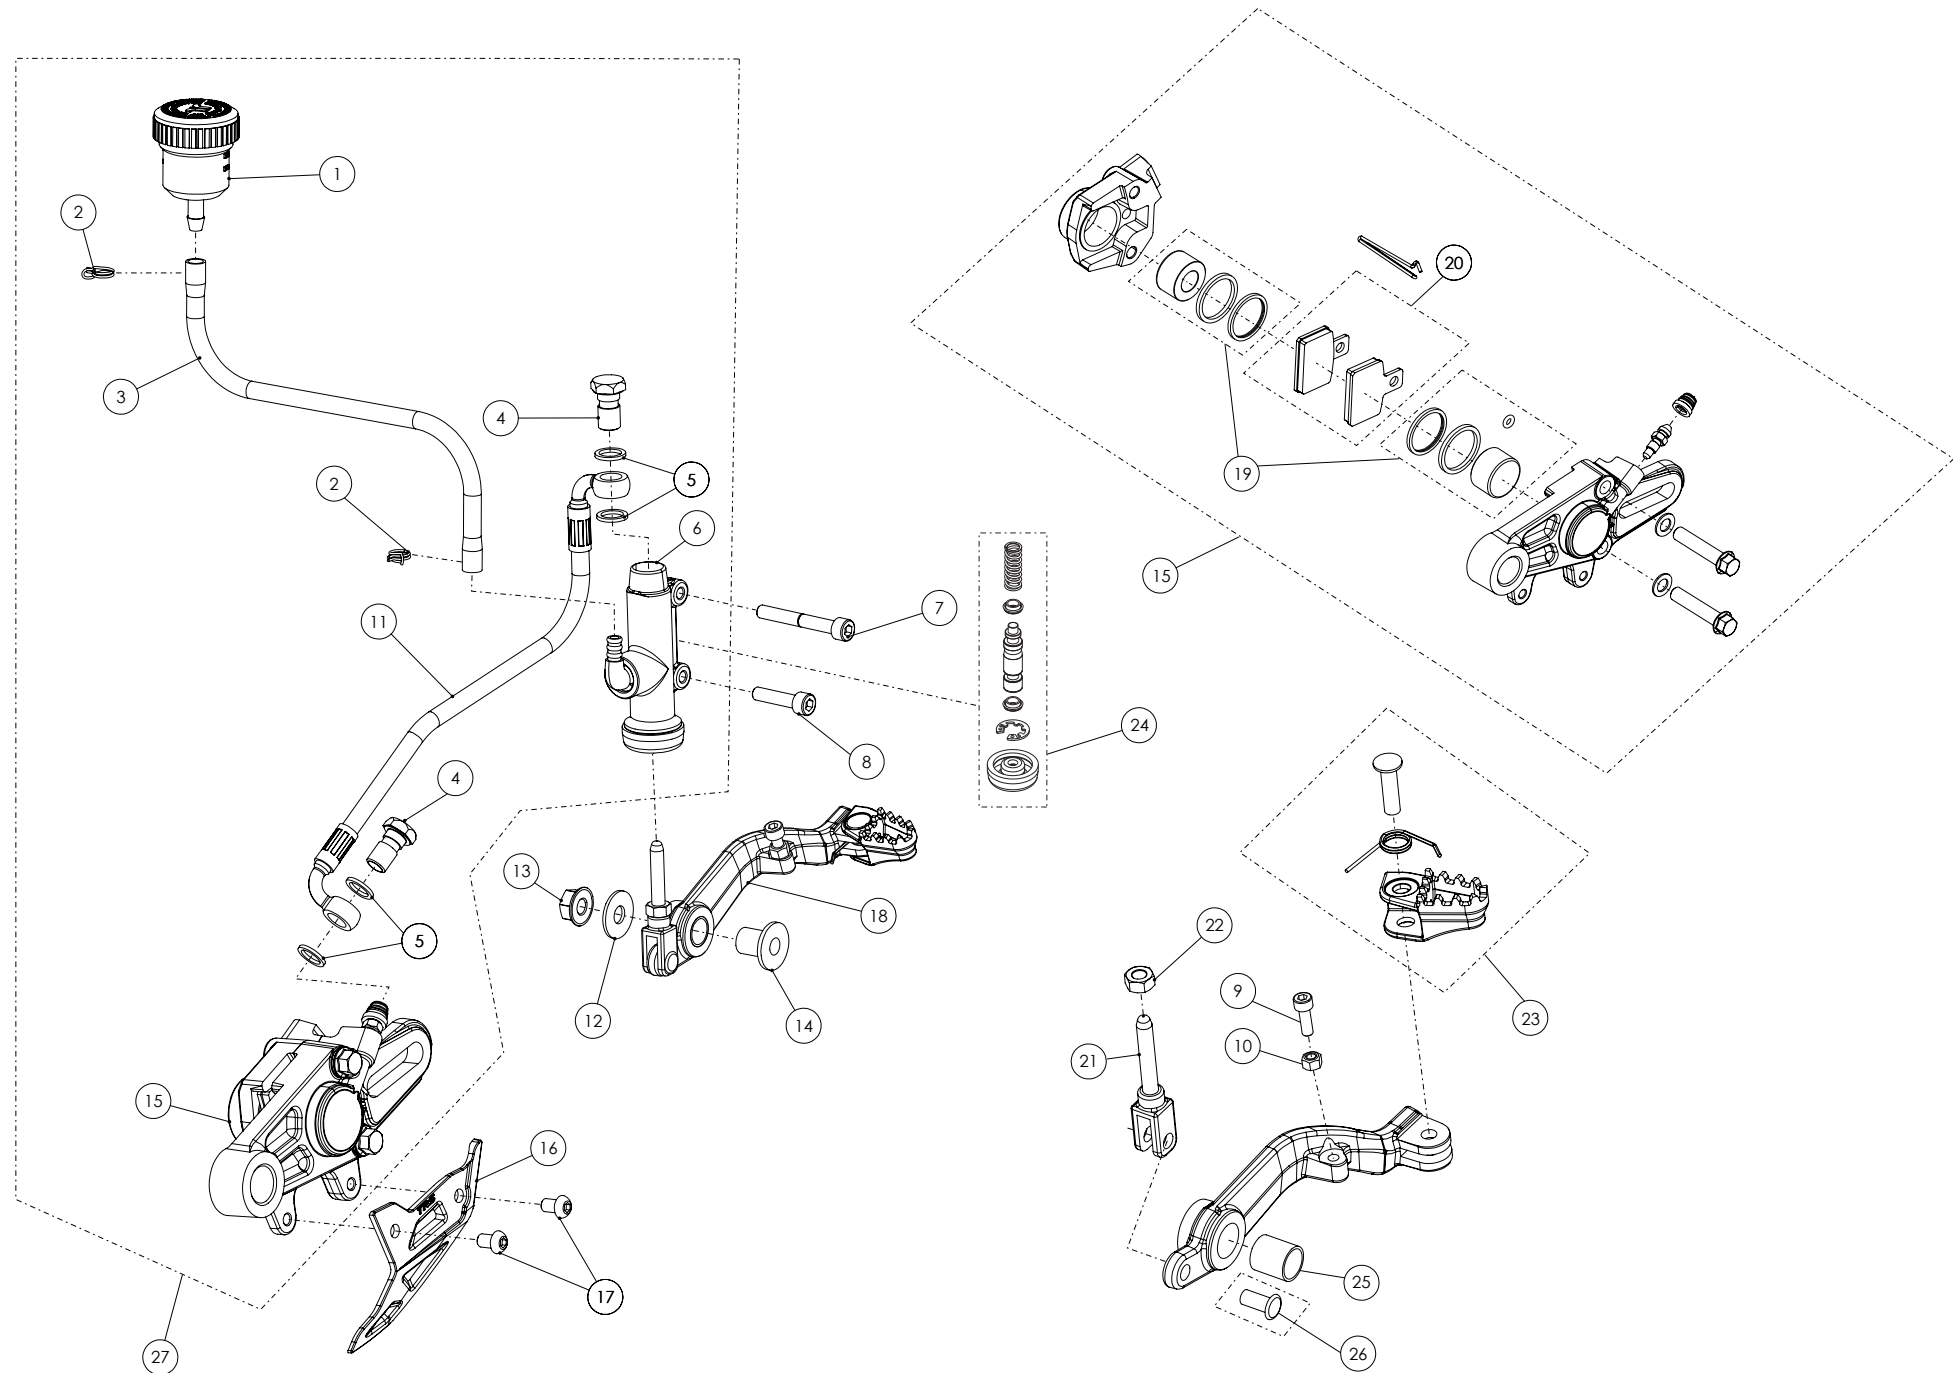

D

C

B

A

Despiece TRRS ONE 2021

06 - CD - Conjunto Depósito - Listado de Piezas

Nº	Código	Descripción	Description	Cantidad
1	62001	Tubo Desvaporizador Tapón Gasolina	Fuel cap vent hose	1
2	06001TR100	Tapón Depósito	Fuel cap	1
3	53001	Tórica Tapón Depósito 29.82x2.62	O-ring, fuel cap 29.82x2.62	1
4	60001	Bola Válvula Tapón	Check-ball, cap vent	1
5	06002TR100	Cierre Válvula Tapón Depósito	Cap, check-ball fuel tank valve	1
6	50203	Tornillo DIN 7380-FL M6x10 - Depósito	Bolt, DIN 7380-FL Fuel tank M6x10	2
7	06003TR101	Depósito Gasolina	Fuel tank	1
8	58007	Abrazadera Cobra 17	Clamp, Cobra 17	1
9	70128	Filtro gasolina roscado	Fuel filter threaded	1
10	06004TR100	Salida deposito gasolina	Output fuel tank	1
11	53026	Torica 9,5x2	O-ring 9,5x2	2
12	62102	Tubo goma grifo gasolina	Fuel tap hose	2
13	58021	Abrazadera alambre	Wire clamp	4
14	70127	Grifo gasolina en linea (leva metalica)	In line fueltap (metal lever)	1
15	17016TR100	Soporte grifo gasolina	Fuel tap support	1
16	51501	Tuerca Autoblocante M6	Locknut M6	2
17	50903	Tornillo DIN 691 M6x16	Bolt, DIN 6921 M6x16	2