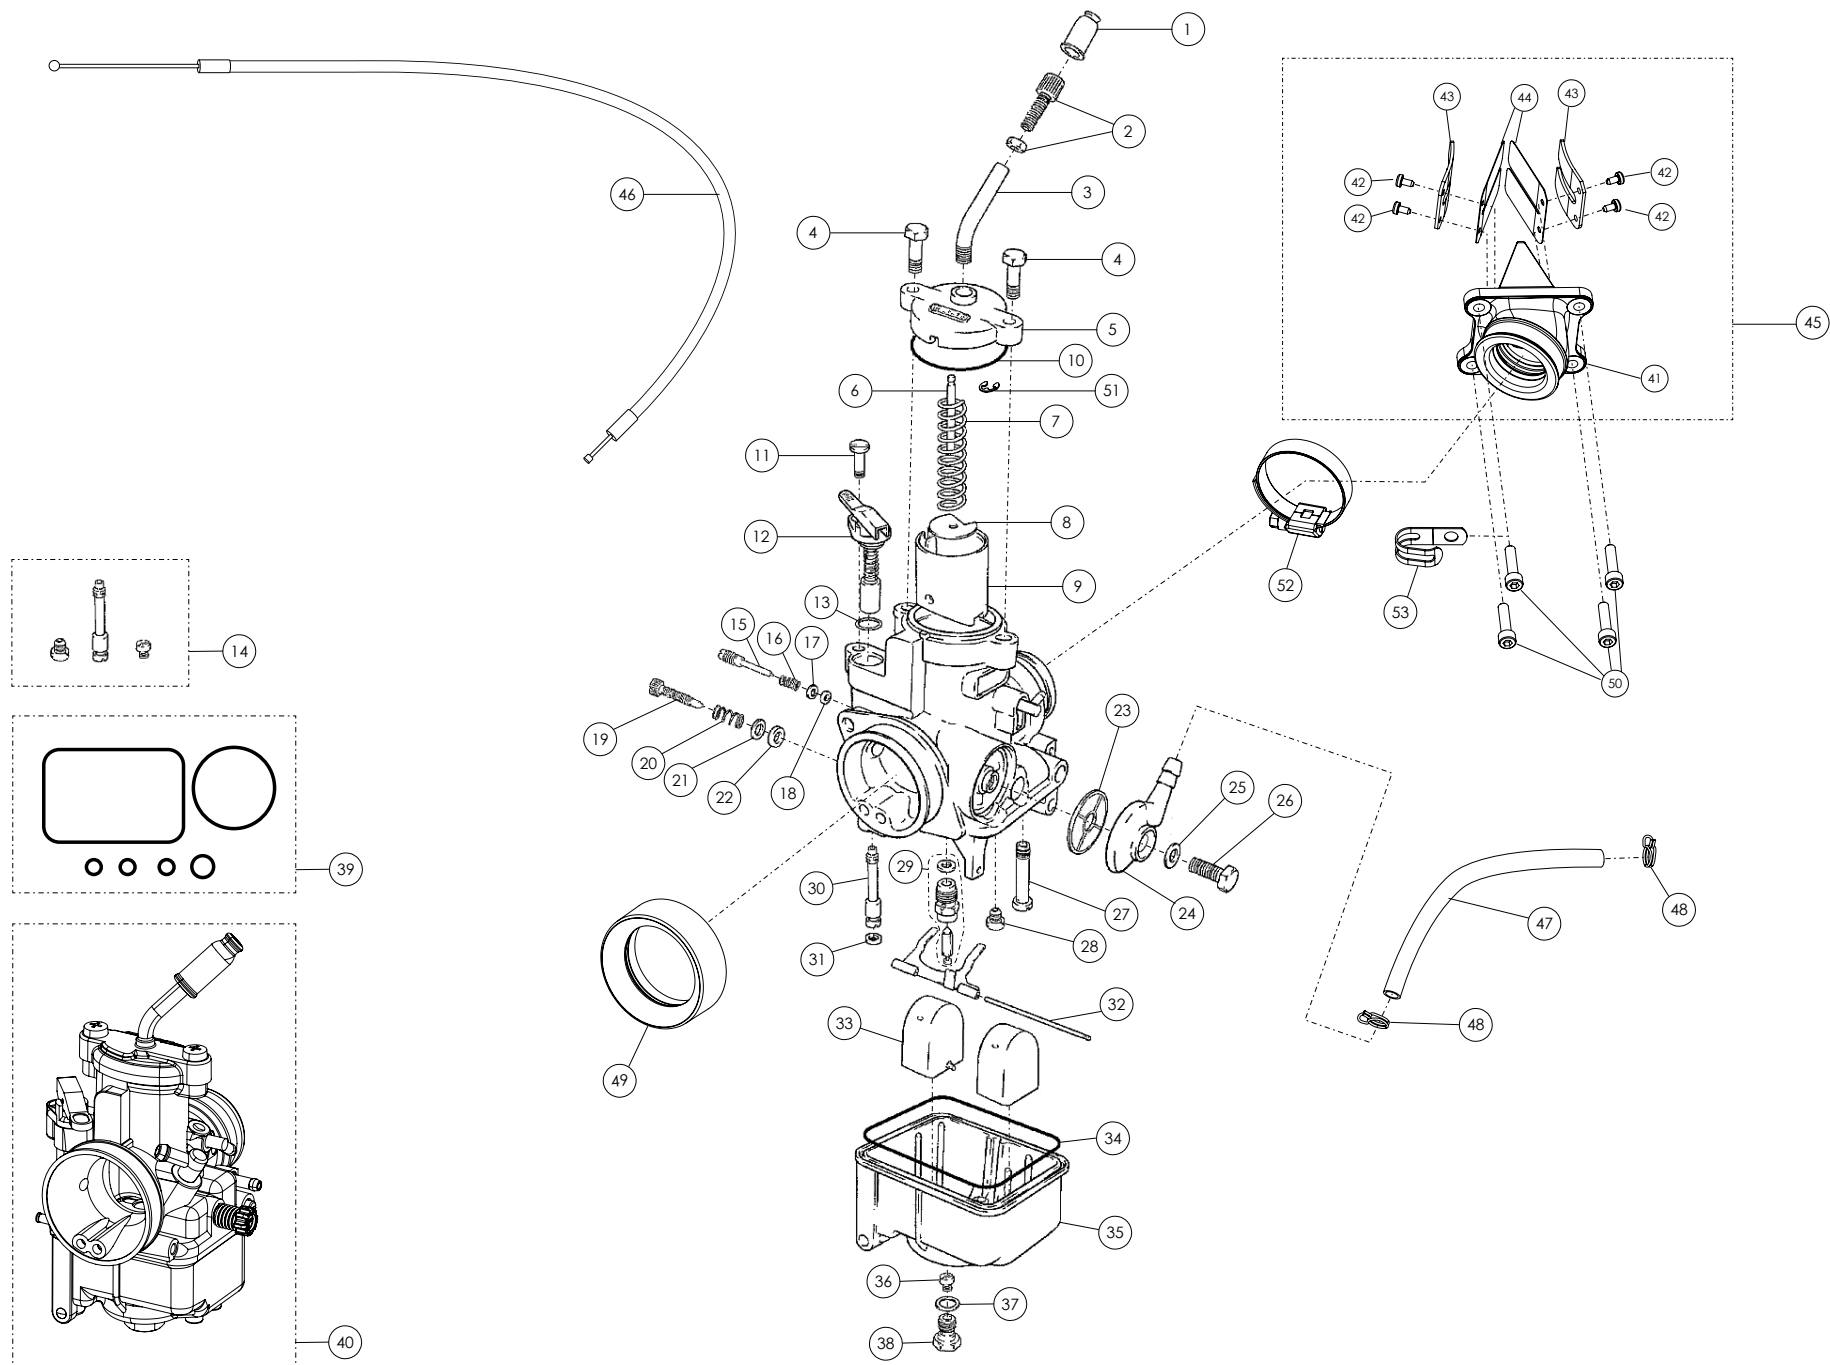

D

C

B

A

Despiece TRRS ONE 2021

14 - CC - Caja de Láminas y Carburador - listado de Piezas

Nº	Código	Descripción	Description	Cantidad
1	70404	Capuchón Tensor Cable Gas	Dust cover, throttle cable	1
2	70405	Cto. Tensor Cable	Cable tension barrel set	1
3	70406	Tubo Tensor Cable Gas	Cable adjuster guide tube	1
4	70407	Tornillo Tapa Carburador	Bolt, carburetor cap	2
5	70408	Tapa Carburador	Carburetor cap	1
6	70409	Aguja D36 3º Punto	Needle, D36	1
7	70410	Muelle Compuerta	Spring, carburetor slide	1
8	70411	Plancha Sujeción Cable Gas	Plate, cable slide lock	1
9	70412	Compuerta 60	Slide, 60	1
10	70413	Tórica Tapa Carburador	O-ring, Carburetor cap	1
11	70414	Tornillo Suj. Starter	Bolt, choke assembly	1
12	70415	Palanca Starter	Choke lever assy.	1
13	70416	Tóricas Starter	O-ring, choke	1
14	70417	Kit Carburación	Carburetor kit	1
15	70418	Tornillo Reg. Entrada Aire	Screw, air mixture adj.	1
16	70419	Muelle Tornillo Reg. Aire	Spring, air mixture adj.	1
17	70420	Arandela Torn. Reg. Aire	Washer, air mixture adj.	1
18	70421	Tórica Tornillo Reg. Aire	O-ring, air mixture adj.	1
19	70422	Tornillo Reg. Compuerta	Screw, engine idle speed adj. (slide)	1
20	70423	Muelle Tornillo Reg. Compuerta	Spring, engine idle speed adj. (slide)	1
21	70424	Arandela Tornillo Reg. Comp.	Washer, engine idle speed adj. (slide)	1
22	70425	Tórica Tornillo Reg. Comp.	O-ring, engine idle speed adj. (slide)	1
23	70426	Filtro Entrada Gasolina	Filter, gasoline entry	1
24	70427	Pipeta Entrada Gasolina	Nipple, gasoline entry	1
25	70428	Junta Tornillo Pipeta	Gasket, gasoline entry nipple	1
26	70429	Tornillo Pipeta	Bolt, center of gasoline entry nipple	1
27	70430	Emulsor	Emulsifier jet	1