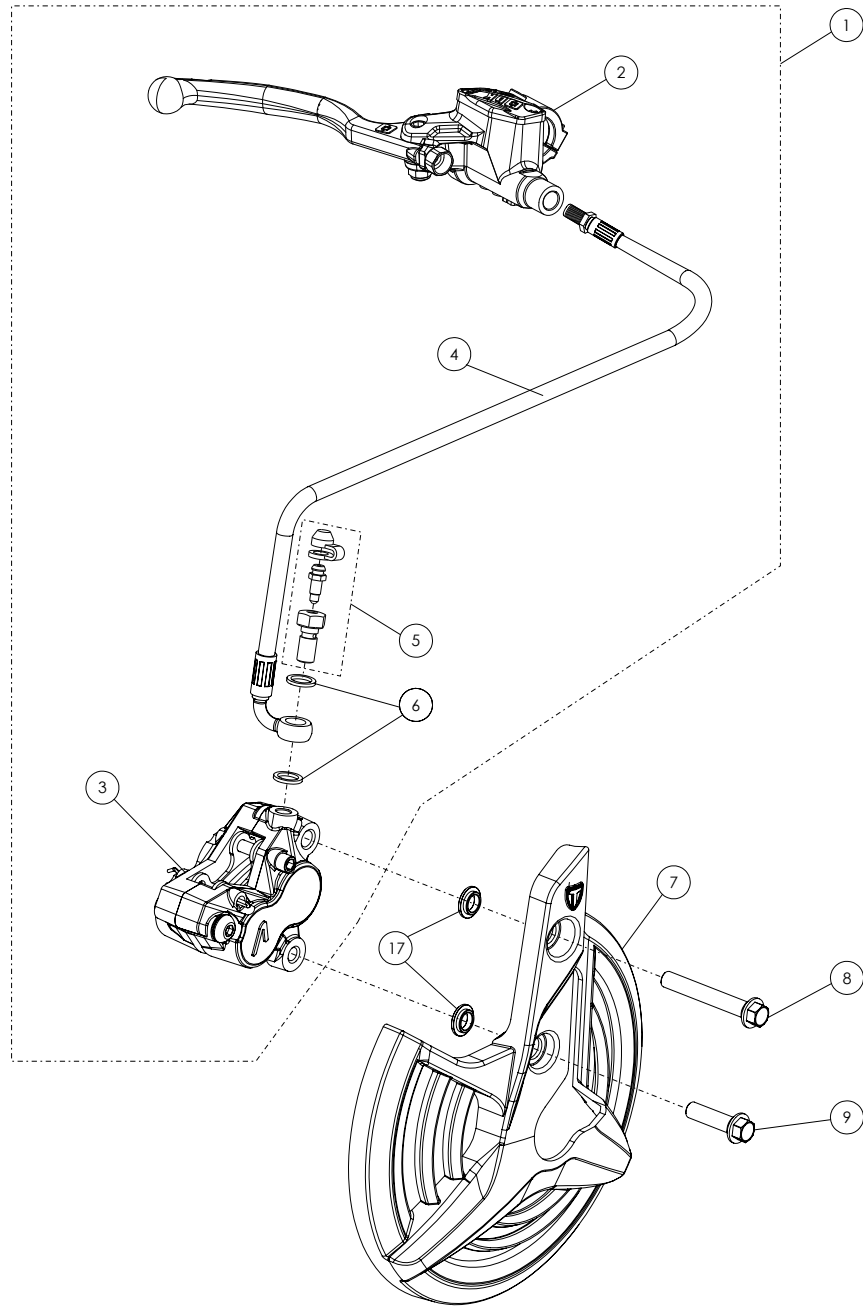

D

C

B

A

Despiece TRRS ONE 2021

08 - FD - Freno Delantero - Listado de Piezas

Nº	Código	Descripción	Description	Cantidad
1	70350	Conjunto Freno Delantero	<i>Complete front brake assembly</i>	1
2	70351	Bomba Freno Delantero	<i>Pump, front brake (master cylinder)</i>	1
3	70352	Pinza Freno Delantero	<i>Caliper, front brake</i>	1
4	70353	Latiguillo Freno Delantero	<i>Hose, front brake</i>	1
5	70354	Racord + Sangrador	<i>Bajo bolt</i>	1
6	56101	Arandela CU 10x14x1,5	<i>Washer, CU 10x14x1.5</i>	2
7	08001TR101	Protector disco delantero	<i>Disc protector, front</i>	1
8	50913	Tornillo DIN 6921 M8x60 - Pinza Freno	<i>Bolt, DIN 6921 M8x60 - Brake caliper</i>	1
9	50907	Tornillo DIN 6921 M8x30 - Pinza Freno	<i>Bolt, DIN 6921 M8x30 - Brake caliper</i>	1
10	70355	Kit Tapa Bomba	<i>Kit, brake pump cap</i>	1
11	70356	Maneta Freno	<i>Brake handle (lever)</i>	1
12	70357	Kit Ajuste Maneta	<i>Kit, handle adjustment</i>	1
13	70358	Kit Brida Manillar	<i>Kit, handlebar clamp</i>	1
14	70359	Kit Reparación Bomba	<i>Kit, pump internal repair</i>	1
15	70360	Juego Pastillas Freno Delantero	<i>Brake pad set, front</i>	1
16	70361	Kit Reparación Pinza Freno	<i>Kit, rear caliper repair</i>	1
17	08002TR100	Casquillo Protector Disco Delantero	<i>Bushing, front disc protector</i>	2