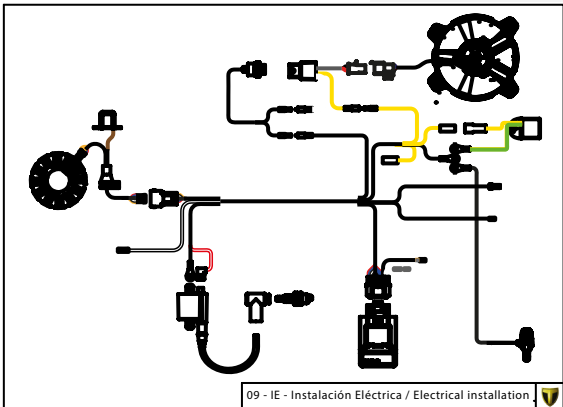

Despiece TRRS ONE 2021

D