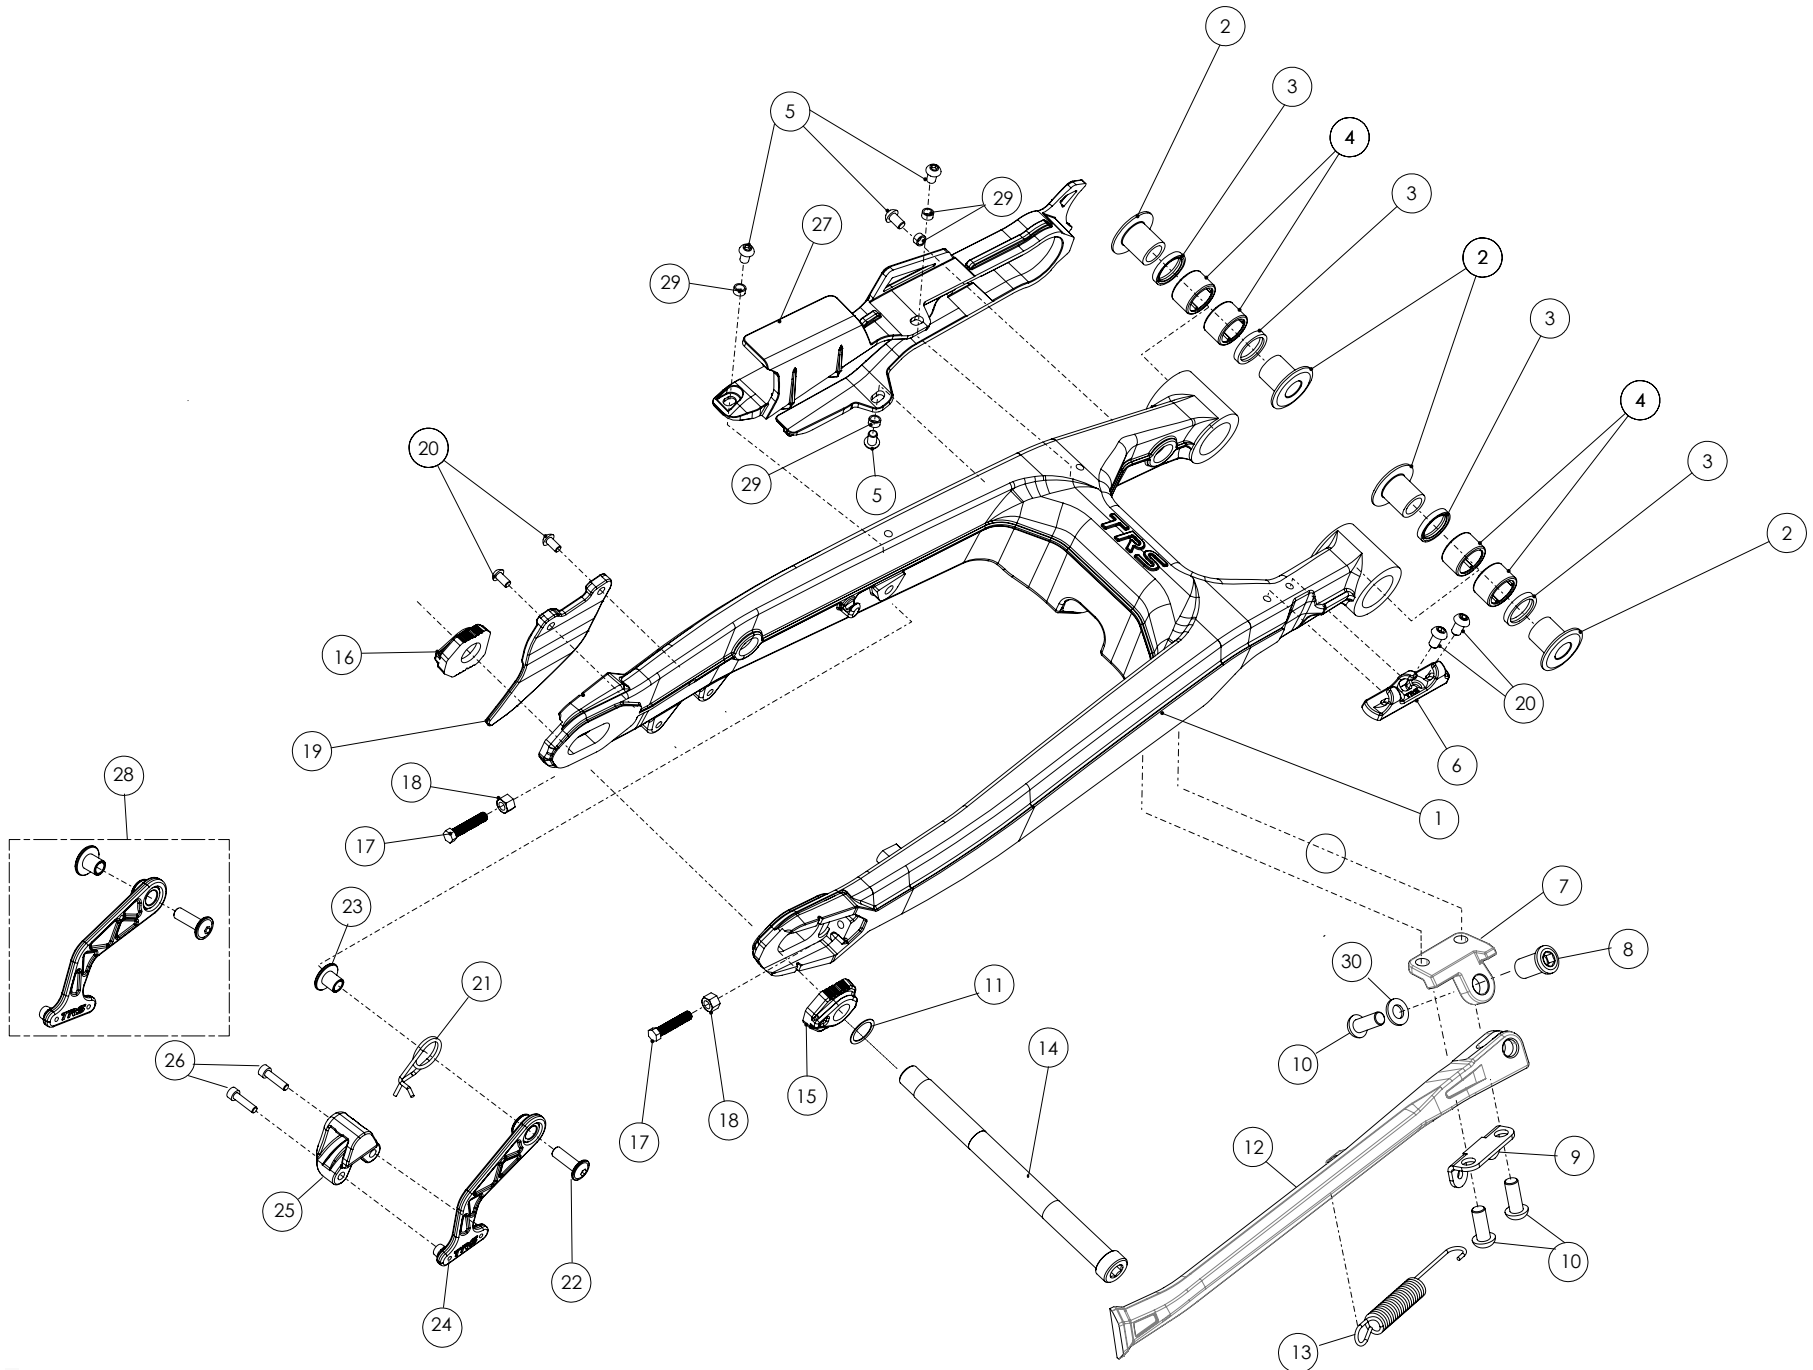

D

C

B

A

Despiece TRRS ONE 2021

03 - BA - Basculante - Listado de Piezas

Nº	Código	Descripción	Description	Cantidad
1	03001TR100	Basculante TRS	Swing-arm TRS	1
2	03002TR100	Casquillo Eje Basculante	Bushing, swing-arm shaft	4
3	54001	Retén Basculante 20x26x4	Seal, swing-arm 20x26x4	4
4	52501	Rodamiento Basculante NH-2016	Bearing, swing-arm NH 2016	4
5	50203	Tornillo DIN 7380-fl M6x10 - Guía Cadena	Bolt, DIN 7380-fl M6x10 - Chain guide	4
6	03017TR100	Guía Latiguillo Freno Trasero	Guide, brake hose	1
7	03003TR100	Soporte Caballete	Side-stand support	1
8	03004TR100	Tornillo - Soporte Caballete	Bolt - side-stand support	1
9	03005TR100	Soporte muelle caballete	Side-stand spring support	1
10	50201	Tornillo DIN 7380 M8x20	Bolt, DIN 7380 M8x20	3
11	56303	Arandela M8	Washer, M8	2
12	03006TR100	Caballete	Side-stand	1
13	03007TR100	Muelle Caballete	Spring, side-stand	1
14	03008TR100	Eje Rueda Trasera	Axle, rear wheel	1
15	03009TR100	Tensor Eje Rueda	Tensioner, rear axle side	1
16	03010TR100	Tensor Eje Rueda trasera roscado	Tensioner threaded, rear wheel axle	1
17	50501	Tornillo DIN 933 M6 - Tensor Eje Rueda	Bolt, DIN 933 M6 - rear wheel tension	2
18	51103	Tuerca DIN 6330 M6 - Tensor Eje Rueda	Bolt, DIN 6330 M6 - rear wheel tension	2
19	03011TR100	Protector Corona	Sprocket protector	1
20	50204	Tornillo DIN 7380 M6x10 - Protector Corona y Guía Latiguillo Freno Tras.	Bolt, DIN 7380 M6x10 - Sprocket protector and Brake hose Guide	4
21	03012TR100	Muelle Tensor Cadena	Chain tension spring	1
22	50213	Tornillo allen con valona M8x25	Screw allen with washer M8x25	1
23	03023TR100	Casquillo Tensor Cadena	Bushing, chain tensioner	1
24	03020TR100	Palanca remachada tensor cadena	Chain tensioner riveted	1
25	70102	Goma Tensor	Rubber block, chain tensioner	1
26	50107	Tornillo allen M5x20	Bolt allen M5x20	2
27	03015TR100	Guía Cadena	Chain guide	1
28	03TR122	Conjunto tensor cadena (simplificado)	Chain tensioner kit (simplified)	1
29	57007	Casquillo Ø6x8x4	Bushing Ø6x8x4	4
30	56303	Arandela M8	Washer, M8	2