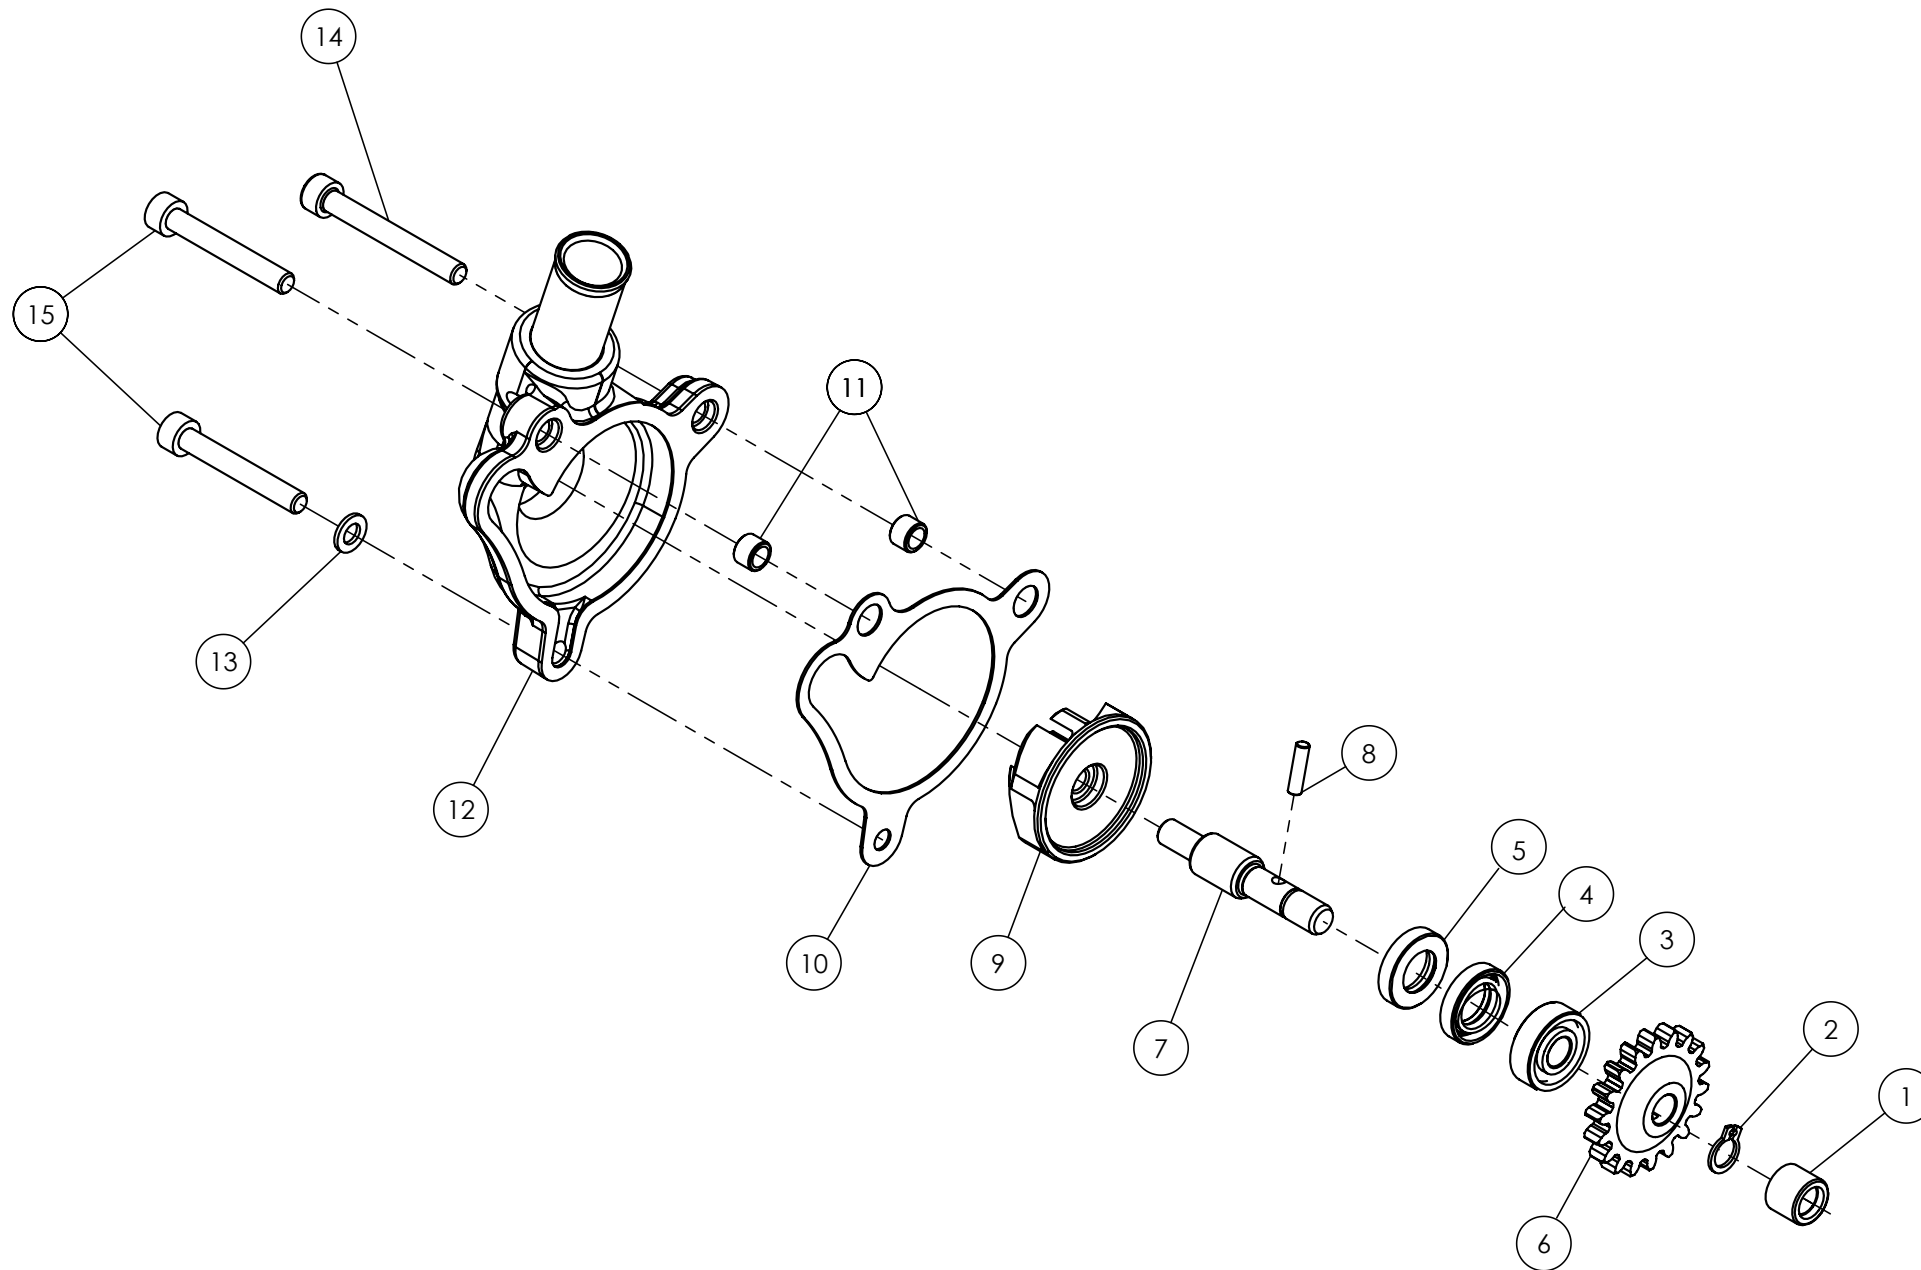

D

C

B

A

Despiece TRRS ONE 2021

02 - BA - Bomba Agua - Listado de Piezas

Nº	Código	Descripción	Description	Cantidad
1	52504	Rodamiento Agujas HK0709	Needle bearing HK0709	1
2	55003	Circlip 7x0,8 Din-471	Circlip 7x0,8 Din-471	1
3	52102	Rodamiento Bomba 19x7x6 607	Bearing, water-pump 19x7x6 607	1
4	54009	Retén Bomba Agua 10x18x4 NBR	Seal, water-pump 10x18x4 NBR	1
5	54004	Retén Bomba Agua 10x18x4 Viton	Seal, water-pump 10x18x4 Viton	1
6	02001MT100	Piñón Bomba Agua	Gear, water-pump	1
7	02002MT100	Eje Bomba agua	Shaft, water pump	1
8	61002	Aguja Eje Piñon Bomba Ø3x12	Needle, pump shaft gear Ø3X12	1
9	02003MT100	Turbina Bomba Agua	Turbine, water-pump	1
10	02008MT100	Junta Bomba Agua	Gasket, water-pump	1
11	57005	Casquillo Centrador Ø5x7x5	Pivot Cap, Ø5x7x5	2
12	02009MT100	Cjto. Tapa bomba agua	Water-pump cover set	1
13	56103	Arandela Cooper Tapa Bomba 5x9x1	Copper washer, water-pump cover 5x9x1	1
14	50115	Tornillo Allen DIN 912 M5x40	Bolt, Allen DIN 912 M5x40	1
15	50116	Tornillo Allen DIN 912 M5x35	Bolt, Allen DIN 912 M5x35	2