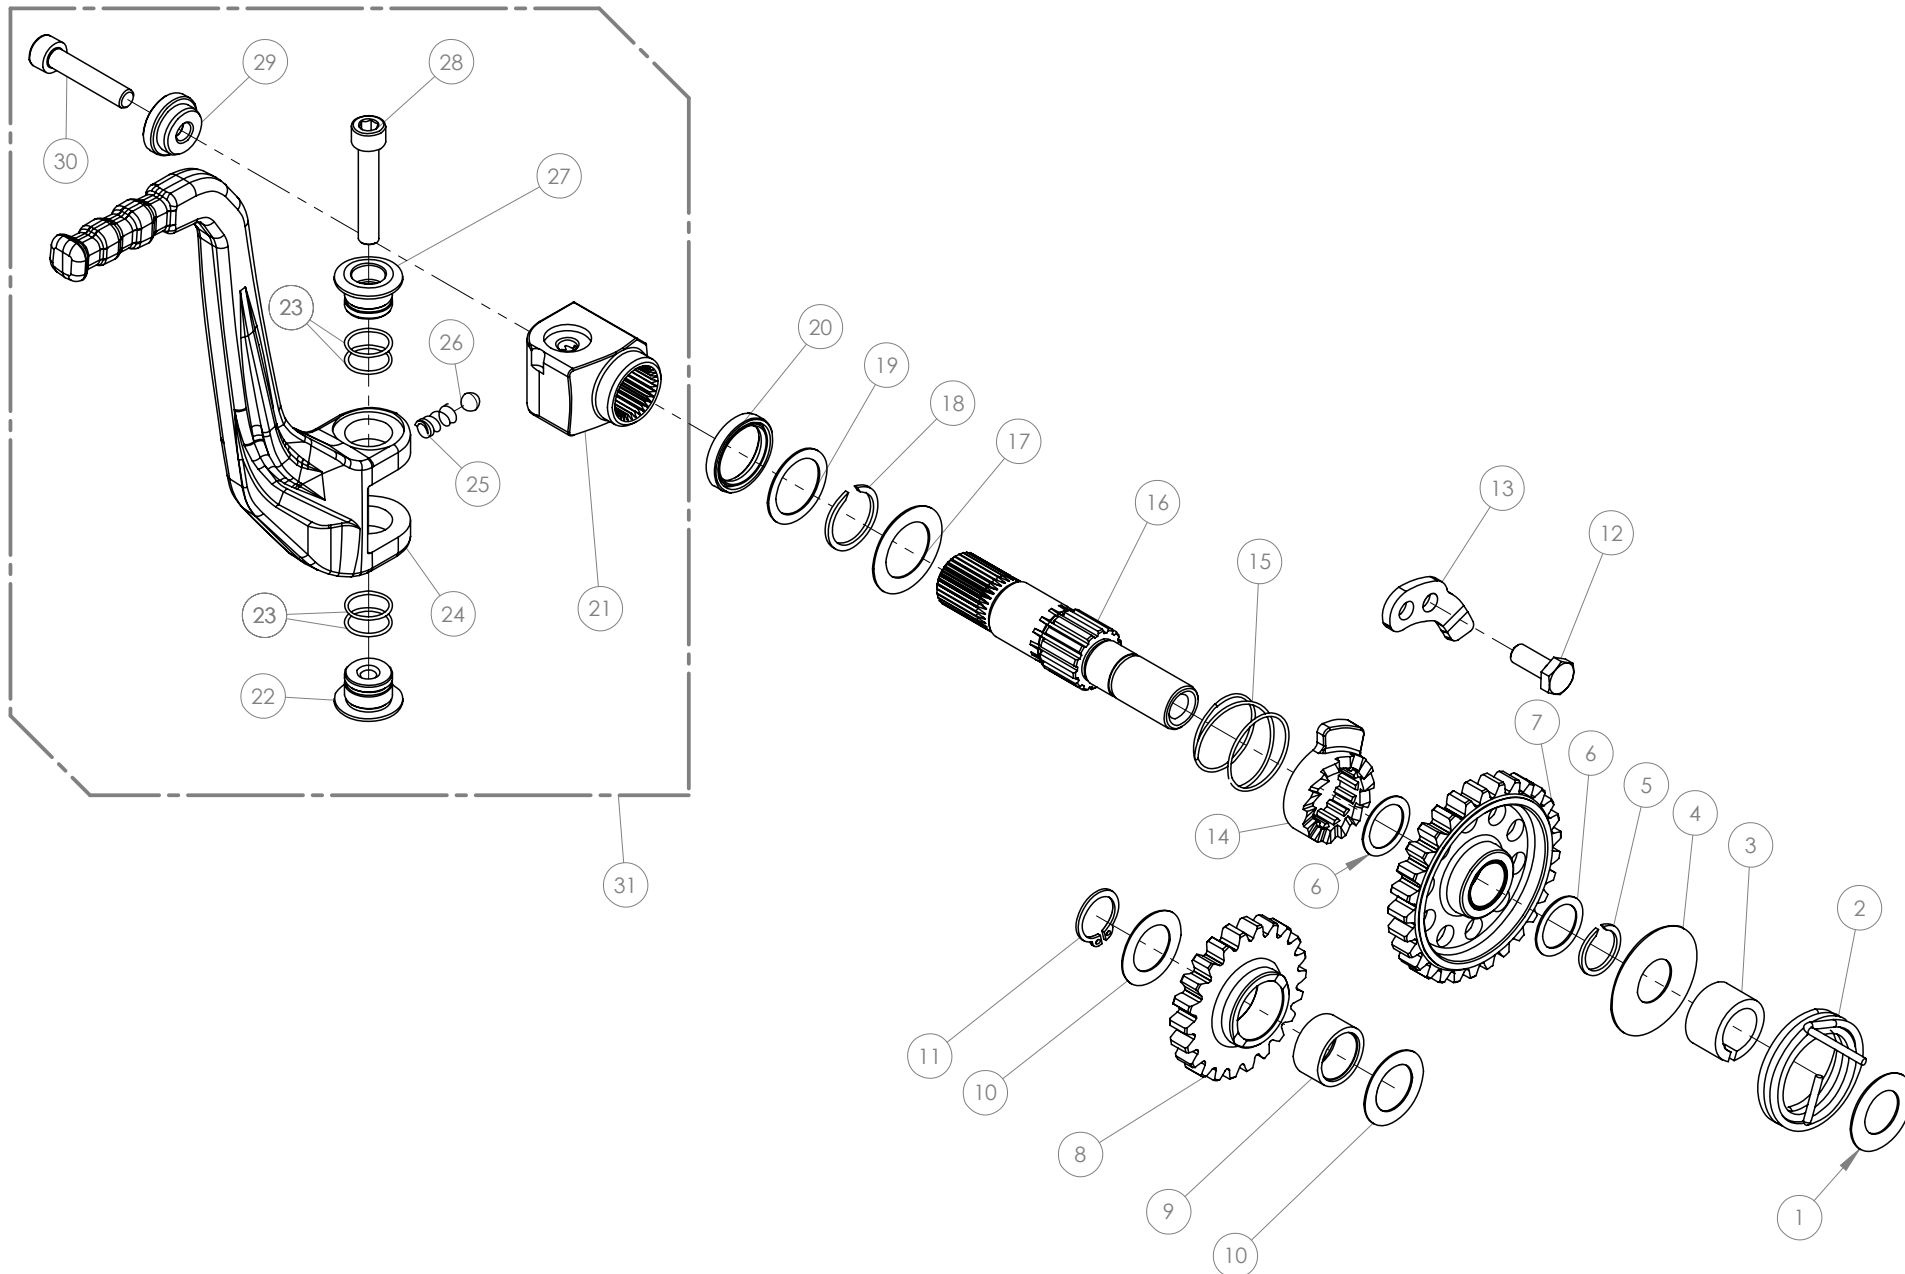

D

C

B

A

Despiece TRRS ONE 2021

01 - AP - Arranque Palanca - listado de Piezas

Nº	Código	Descripción	Description	Cantidad
1	01001MT100	Arandela Interna Arranque 25x14x0.5	Washer, internal kick-start 25x14x0.5	1
2	01002MT101	Muelle Arranque	Spring, kick-start	1
3	01018MT100	Casquillo eje arranque	Spacer, kick starter	1
4	01019MT100	Arandela muelle arranque 14x35x0,5	Washer, kick starter spring	1
5	55010	Circlip Arranque DIN-471 Ø14x1	Circlip, kick starter DIN-471Ø14 x1	1
6	01020MT100	Arandela piñon arranque 14x19x0,5	Washer, Kick starter gear	2
7	01026MT100	Piñon arranque	Gear kick starter assembly	1
8	01027MT100	Piñon Intermedio Arranque	Gear, intermediate kick-start	1
9	52513	Rodamiento agujas Piñón Intermedio K15x19x10	Bearing needle	1
10	01015MT100	Arandela Piñon Intermedio Arranque 24x15x0.5	Washer, intermediate kick-start gear 24x15x0.5	2
11	55002	Circlip Piñón Intermedio Arranque 15X1 DIN-471	Circlip, intermediate kick-start gear 15x1 DIN-471	1
12	50503	Tornillo Hexagonal	Bolt hexagonal	1
13	01025MT100	Chapa tope trinquete	Ratchet cam	1
14	01022MT100	Trinquete arranque	Kick starter ratchet	1
15	01023MT100	Muelle trinquete arranque	Spring, kick starter ratched	1
16	01024MT100	Eje arranque	Kick starter shaft	1
17	01028MT100	Arandela Ø14Ø28x0.5	Washer	1
18	55011	Circlip DIN-471 Ø18 x1.2	Circlip DIN-471Ø18 x1.2	1
19	01008MT101	Arandela Eje Arranque 18X24X0,5	Washer, kick-start shaft 18x24x0.5	1
20	54003	Retén Arranque 18x24x4	Seal, kick-start 18x24x4	1
21	01010MT100	Muñequilla Pedal Arranque	Fulcrum, kick-start pedal	1
22	01011MT100	Casquillo Pedal Arranque - Inferior	Bushing, kick-start pedal (lower)	1
23	53007	Tórica Muñequilla Nbr 12X1	O-ring, starter fulcrum Nbr 12x1	4
24	01014MT100	Pedal Arranque Trs	Pedal, kick-start	1
25	01013MT100	Muelle posicionador palanca arranque	Spring, kickstart position	1
26	60002	Bola Pedal Arranque F84Kug5,556	Ball, kick-start retention	1
27	01009MT100	Casquillo Pedal Arranque - Superior	Bushing, kick-start pedal (upper)	1
28	50113	Tornillo Pedal Arranque Din 912 M6X1X35	Bolt, kick-start pedal DIN 912 M6x1x35	1
29	01012MT100	Casquillo Sujeción Pedal - Muñequilla	Retention bushing, kick-start pedal	1
30	50110	Tornillo Din 912 M6X25 Muñequilla Arranque	Bolt, Din 912 M6x25 kick-start fulcrum	1
31	01017MT100	Conjunto Palanca	Set, Starting Pedal	1