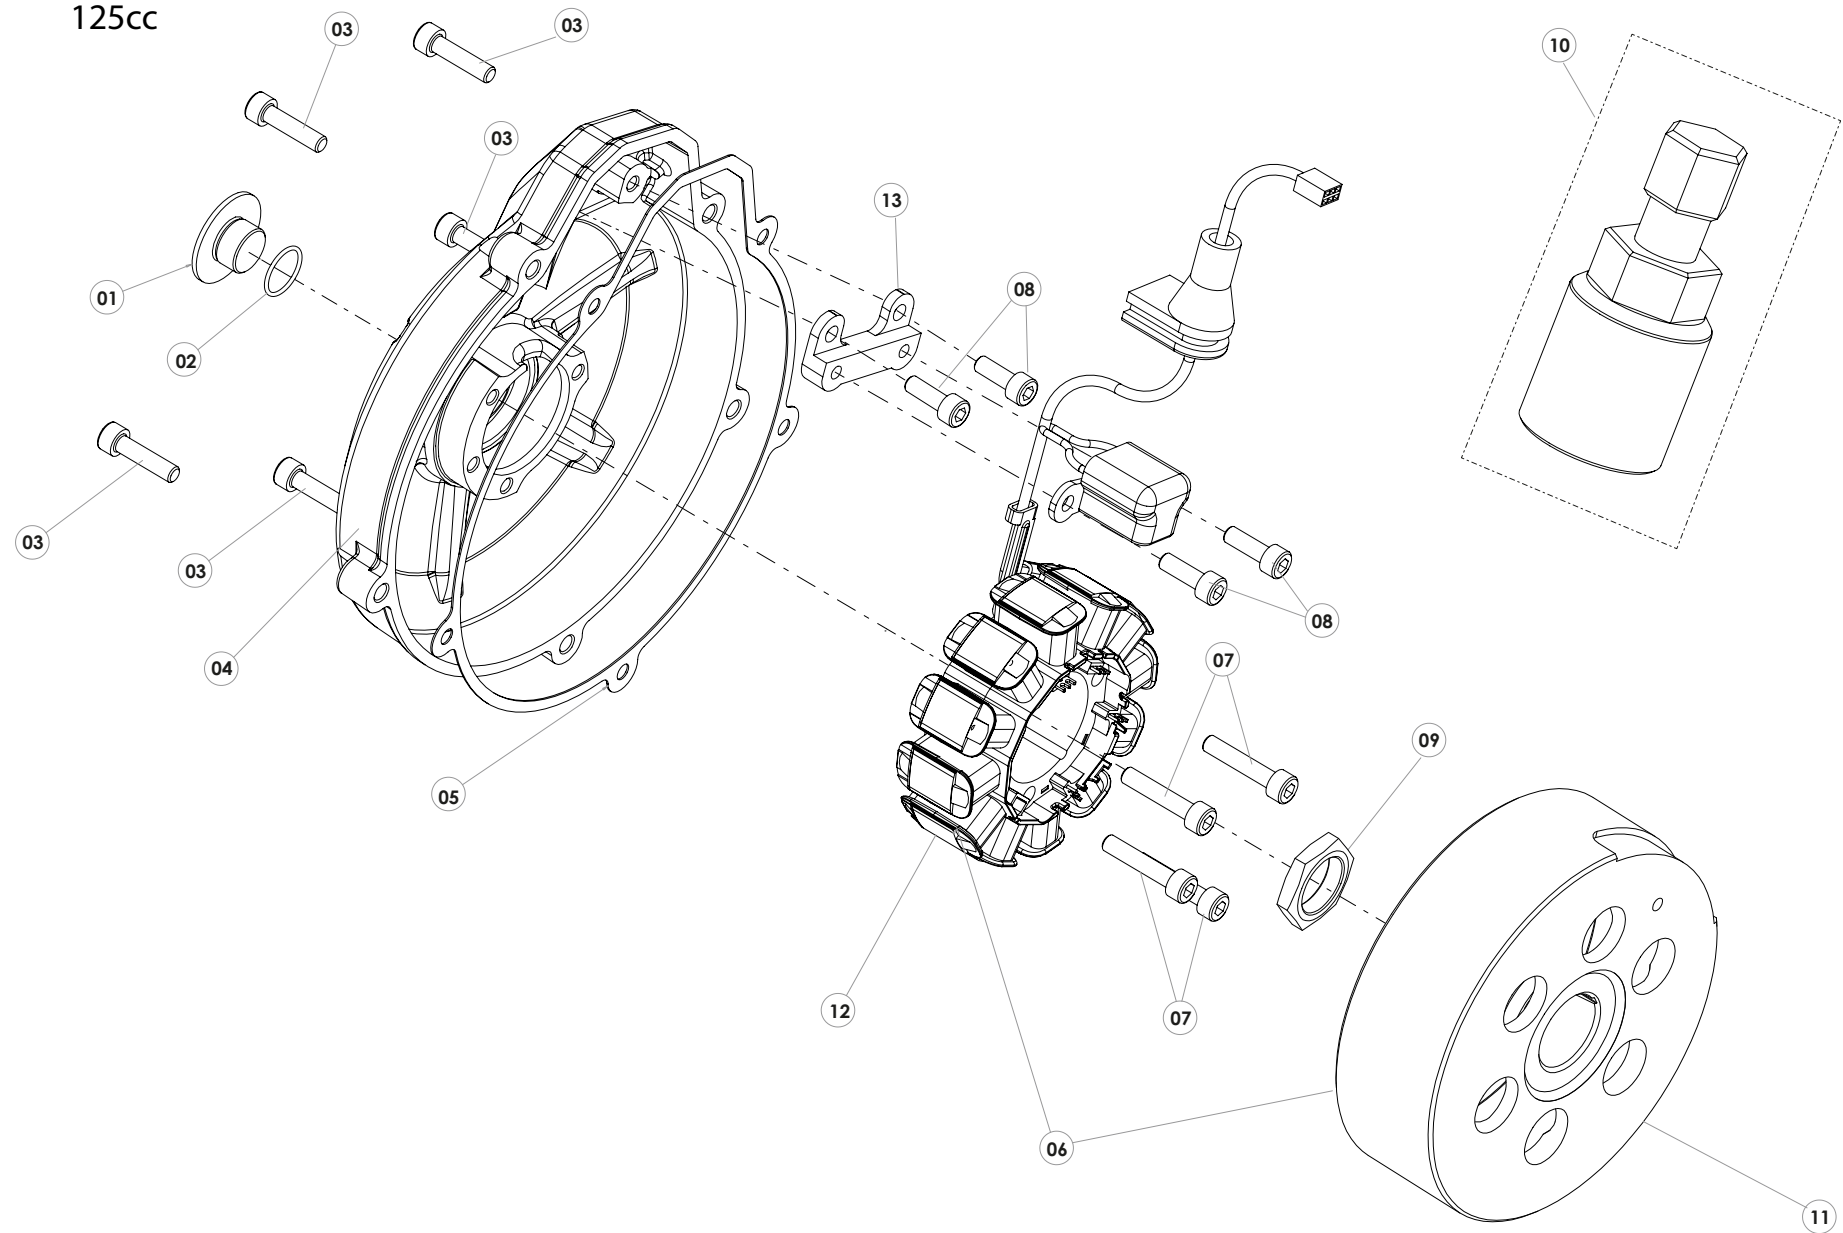

125cc

D

C

B

A

Despiece TRRS ONE 2021

09 - CE - Encendido 125cc - Listado de Piezas

Nº	Código	Descripción	Description	Cantidad
1	08001MT101	Tornillo tapa encendido (rojo)	<i>Bolt, Ignition cover (red)</i>	1
2	53015	Tórica Encendido 12x1.5 Nbr	<i>O-ring, ignition cap 12x1.5 Nbr</i>	1
3	50112	Tornillo DIN 912 Allen M5x20 - Tapa Encendido	<i>Bolt, DIN 912 Allen M5x20 - Ignition cover</i>	5
4	08008MT100	Tapa encendido 125cc	<i>125cc Ingition cover</i>	1
5	08003MT100	Junta Tapa Encendido	<i>Gasket, Ignition cover</i>	1
6	70235	Conjunto encendio (volante+estator+pick-up) 125cc	<i>Flywheel magneto TRS 125cc</i>	1
7	50121	Tornillo Din 912 Allen M5X25 - Stator	<i>Bolt, DIN 912 Allen M5x25 - Stator</i>	4
8	50122	Tornillo Din 912 Allen M5X10 - Pick Up	<i>Bolt, DIN 912 Allen M5x10 - Pickup</i>	4
9	08004MT100	Tuerca Volante Magnético	<i>Nut, magneto flywheel</i>	1
10	08005MT100	Extractor Volante Magnético TRS	<i>Removal tool, Magneto flywheel TRS</i>	1
11	70233	Volante Magnético TRS 125cc	<i>Magneto flywheel TRS 125cc</i>	1
12	70225	Stator + Pick Up	<i>Stator and pickup</i>	1
13	08007MT100	Distanciador pick-up	<i>Spacer pick-up</i>	1