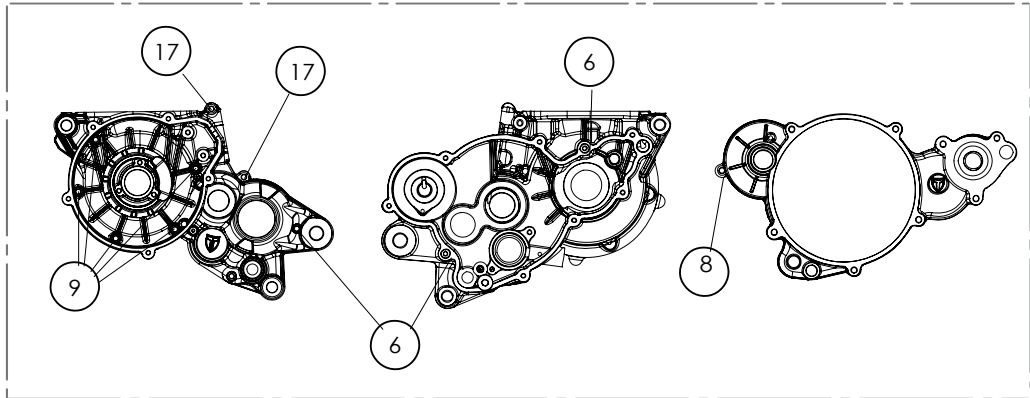

Graphic Engine Longer Bolts - Gráfico Longitud Tornillos