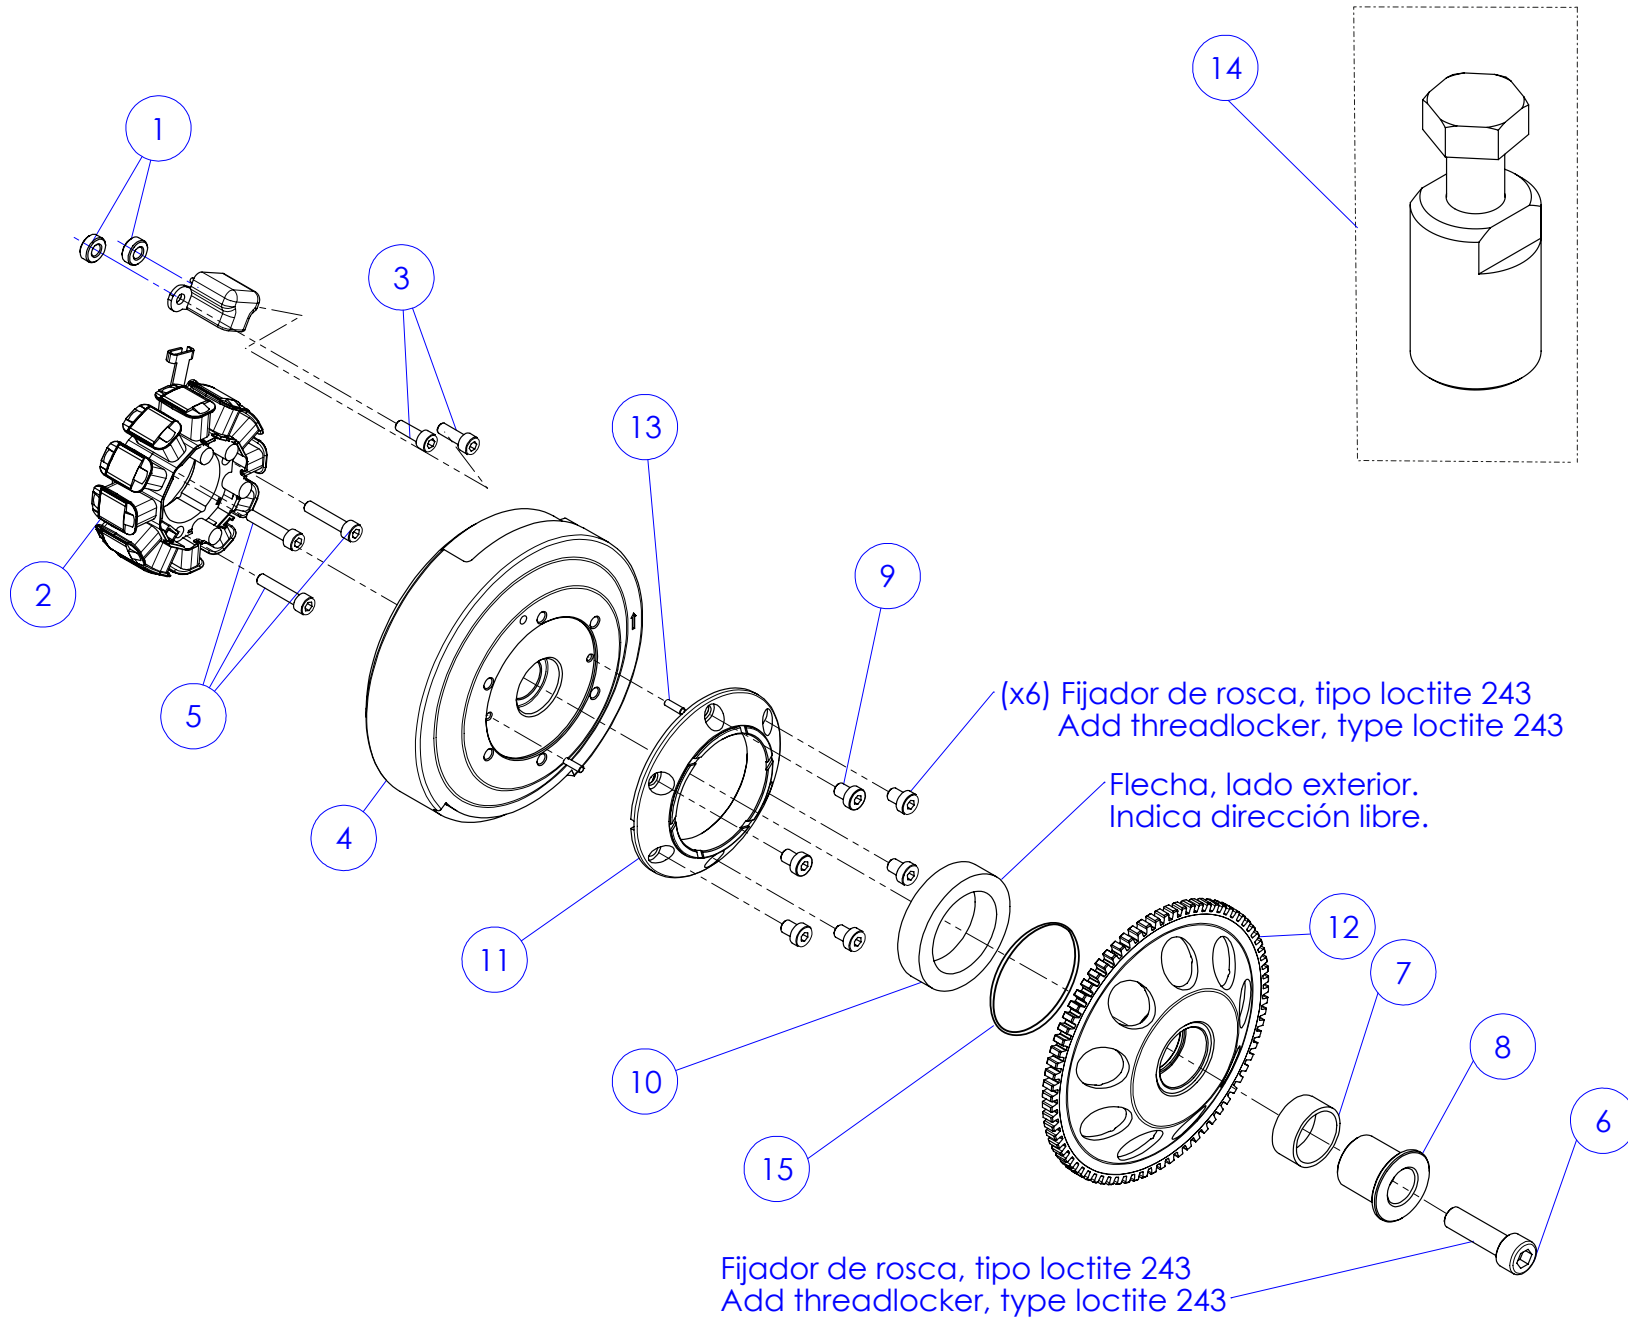

D

C

B

A

Despiece TRRS Raga Racing 2023 Electric Start Homologated

08 - CE - Encendido / Ignition (250-280-300cc)

Nº	Código	Descripción	Description	Cantidad
1	10010MT100	Casquillo distanciador pick-up	<i>Spacer bushing pick-up</i>	2
2	70225	Estator + Pick-up	<i>Stator and pickup</i>	1
3	50111	Tornillo allen M5x15	<i>Bolt, allen M5x15</i>	2
4	70241	Volante magnetico arranque electrico	<i>Flywheel ignition electric starter</i>	1
5	50121	Tornillo allen M5X25	<i>Bolt, allen M5x25</i>	3
6	50125	Tornillo allen M10x35-1.25	<i>Screw allen M10x35-1.25</i>	1
7	52516	Rodamiento agujas K25x29x13	<i>Needle bearing K25x29x13</i>	1
8	08009MT100	Eje rodamiento arranque electrico	<i>Shaft bearing electric starter</i>	1
9	50A01	Tornillo M6x8 Allen cabeza baja	<i>Bolt M6x8 Allen hexagon socket head cap</i>	6
10	52901	Rodamiento rueda libre	<i>Bearing free wheel</i>	1
11	10014MT100	Soporte rodamiento una direccion	<i>One way bearing support</i>	1
12	10006MT100	Corona arranque electrico	<i>Hub electric starter</i>	1
13	61001	Aguja Ø3X9.8	<i>Needle, shift drum Ø3X9.8</i>	2
14	08010MT100	Extractor volante magnético M27	<i>Removal tool M27, magneto flywheel</i>	1
15	52902	Muelle rodamiento rueda libre (solo recambios)	<i>Spring one way bearing (only spare parts)</i>	1