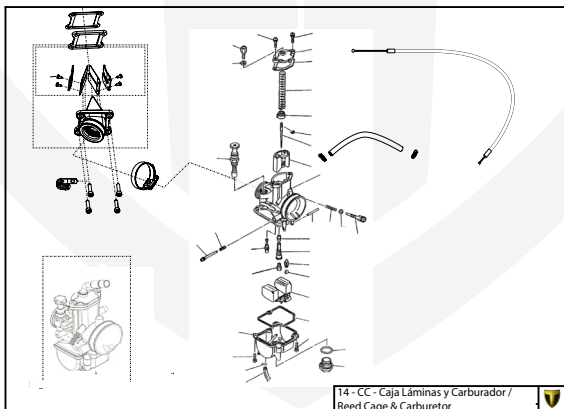

Despiece TRRS Raga Racing 2023 Electric Start Homologated

D

C

B

A