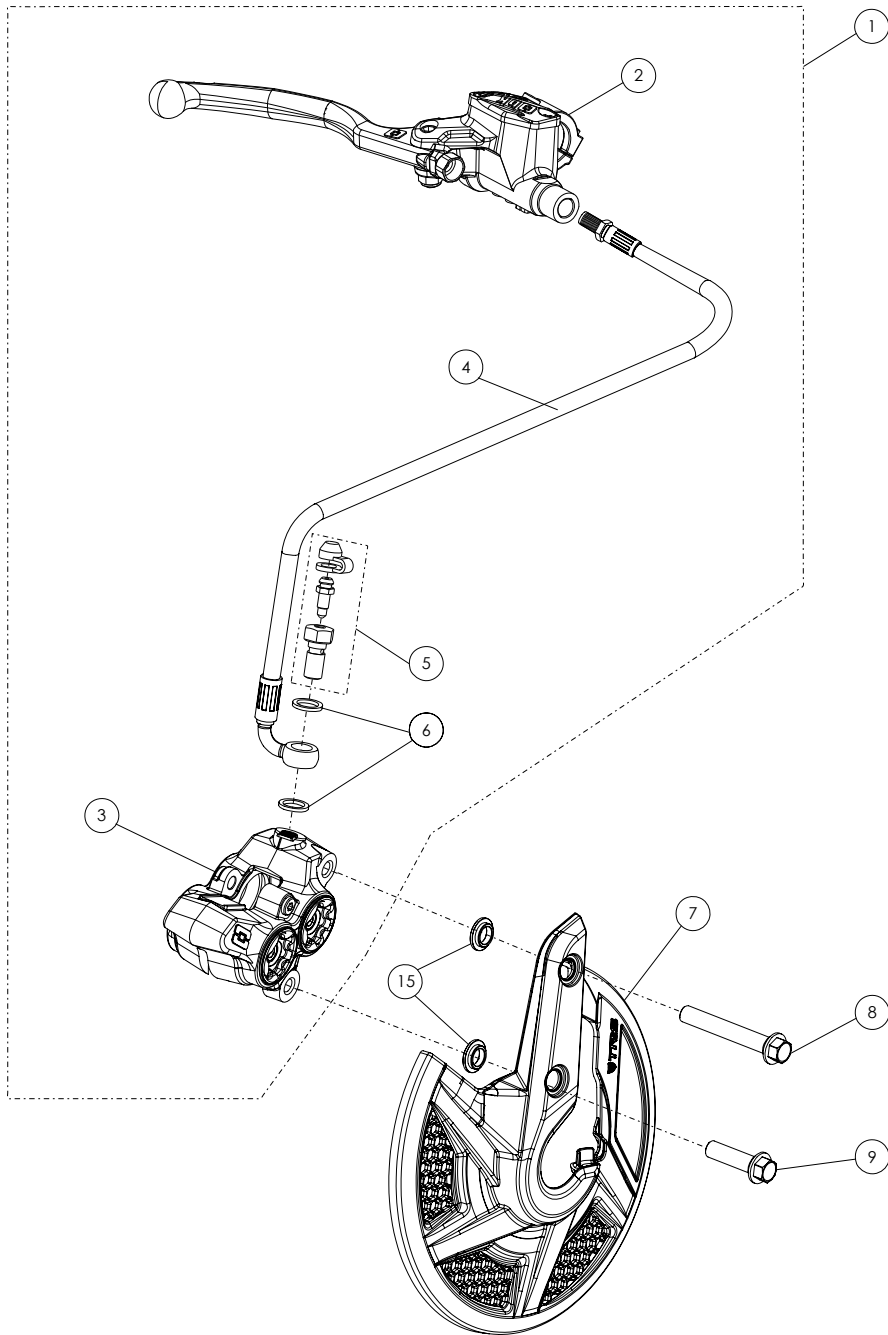

D

C

B

A

Despiece TRRS Raga Racing 2023 Electric Start Homologated

08 - FD - Freno Delantero / Front Brake

Nº	Código	Descripción	Description	Cantidad
1	70382	Conjunto Freno Delantero Racing	<i>Complete front brake assembly Racing</i>	1
2	70383	Bomba Freno Delantero Racing	<i>Pump Racing, front brake (master cylinder)</i>	1
3	70384	Pinza Freno Delantero Racing	<i>Caliper Racing, front brake</i>	1
4	70353	Latiguillo Freno Delantero	<i>Hose, front brake</i>	1
5	70388	Racor pinza freno delantero + sangrador II	<i>Banjo bolt + bleeder II</i>	1
6	56101	Arandela CU 10x14x1,5	<i>Washer, CU 10x14x1.5</i>	2
7	08001TR102	Protector disco delantero rejado	<i>Front brake disc grided cover</i>	1
8	50901	Tornillo DIN 6921 M8x40 - Pinza Freno	<i>Bolt, DIN 6921 M8x40 - Brake caliper</i>	1
9	50907	Tornillo DIN 6921 M8x30 - Pinza Freno	<i>Bolt, DIN 6921 M8x30 - Brake caliper</i>	1
10	70369	Kit Tapa Bomba	<i>Kit, brake pump cap</i>	1
11	70356	Maneta Freno Racing	<i>Racing Brake handle (lever)</i>	1
12	70376	Kit Reparación Bomba	<i>Kit, pump internal repair</i>	1
13	70385	Juego Pastillas Freno Delantero Racing	<i>Brake pad set Racing, front</i>	1
14	70380	Kit Reparación Pinza Freno Racing	<i>Kit, rear caliper repair Racing</i>	1
15	08002TR100	Casquillo Protector Disco Delantero	<i>Bushing, front disc protector</i>	2
16	70918	Brida bomba anodizado rojo	<i>Clamp, master cylinder red anodized</i>	1