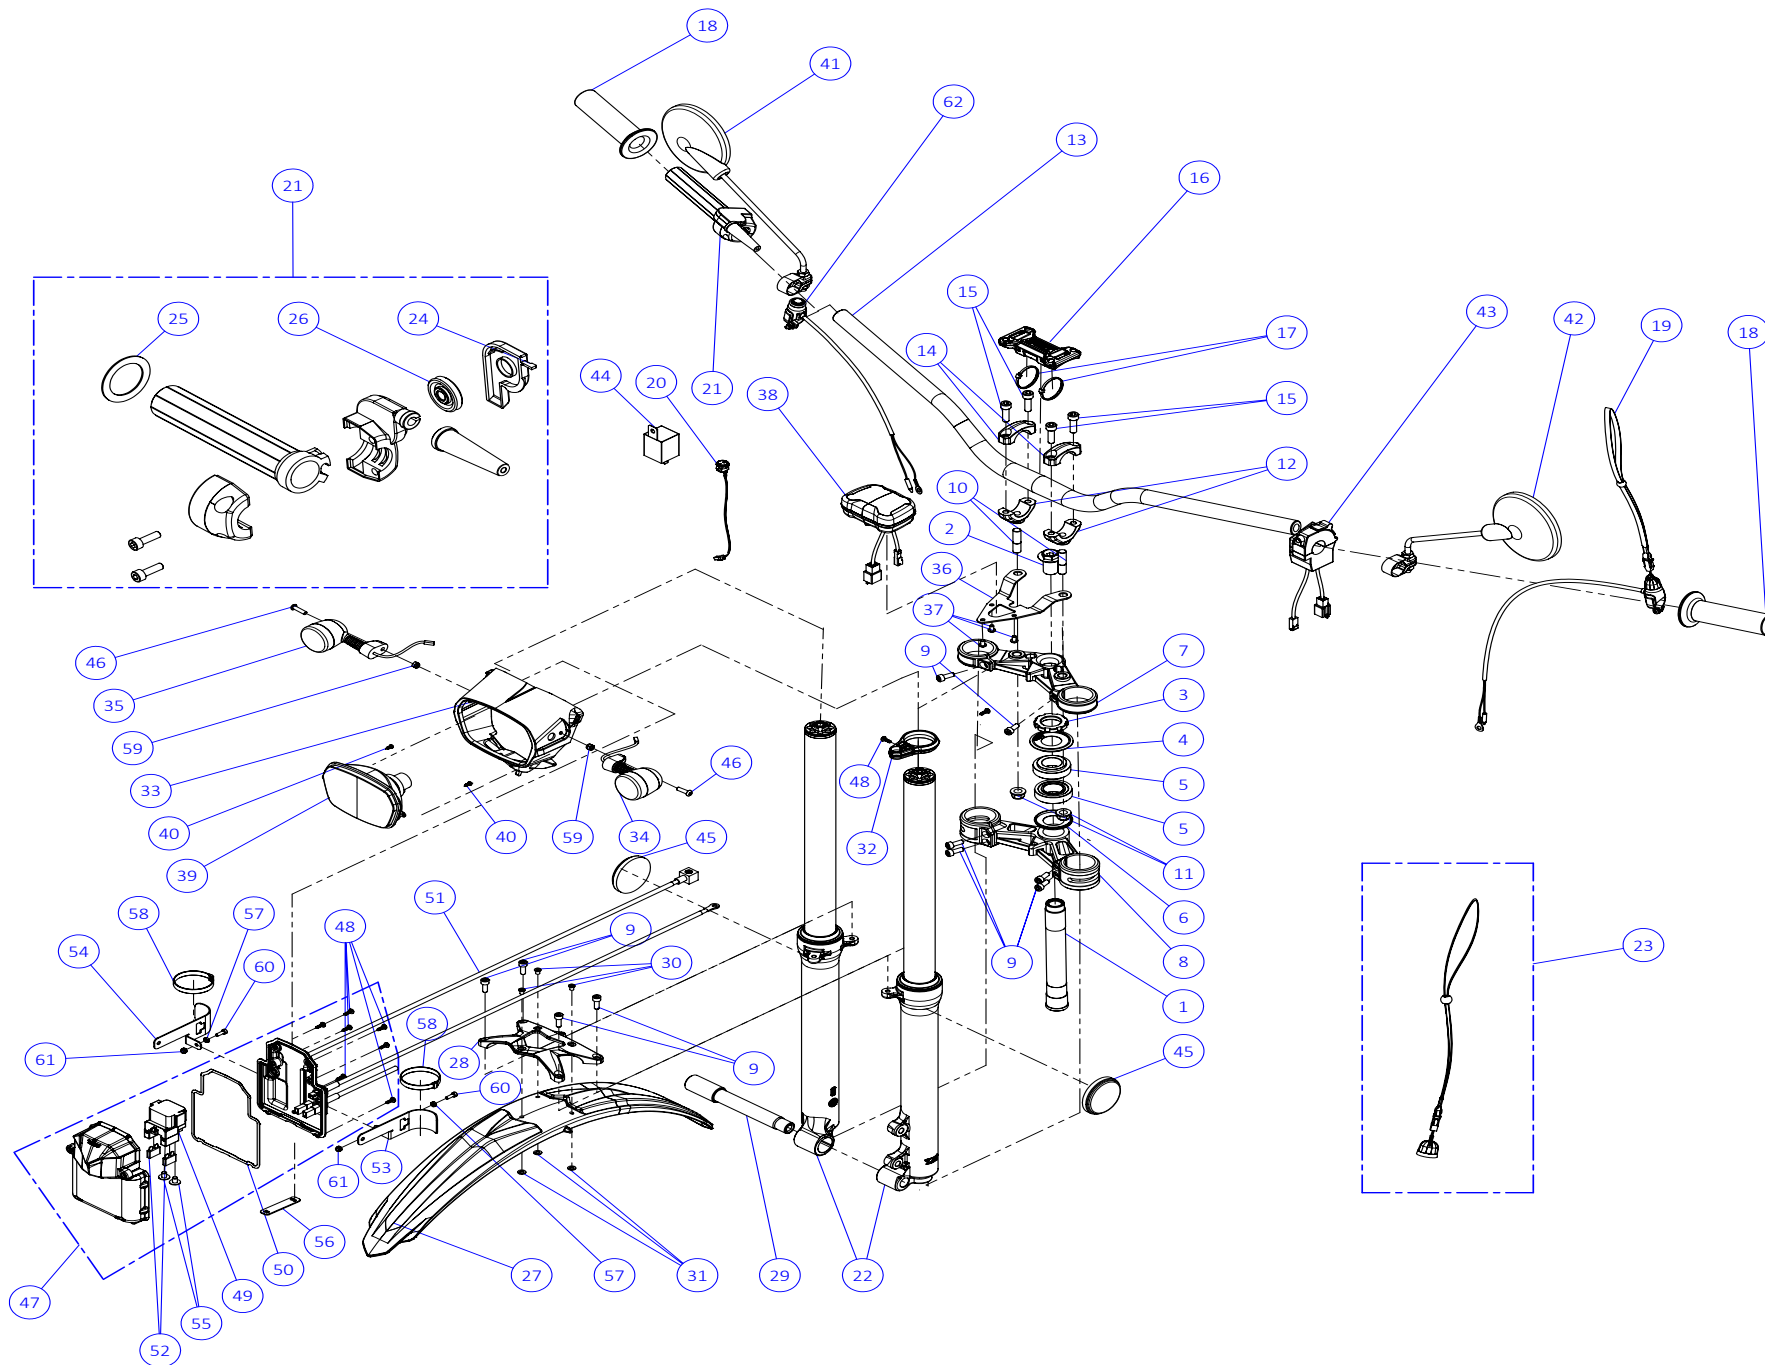

D

C

B

A

Despiece TRRS Raga Racing 2023 Electric Start Homologated

04 - HD - Horquilla Delantera / Front Suspension

Nº	Código	Descripción	Description	Cantidad
1	04016TR100	Eje pipa dirección	Steering stem (shaft)	1
2	04010TR100	Tornillo Eje Pipa Dirección	Bolt, steering stem (shaft)	1
3	04012TR100	Tuerca Pipa Dirección	Nut, steering stem (shaft)	1
4	04013TR100	Guardapolvos superior direccion	Dust cover, upper steering	1
5	52401	Rodamiento 25-47-15	Bearing, 25-47-15	2
6	04014TR100	Guardapolvos Inferior	Dust cover, lower	1
7	04017TR100	Pletina superior suspensión mecanizada anodizada negra	Top triple clamp CNC black anodized	1
8	04018TR100	Pletina inferior suspensión mecanizada anodizada negra	Bottom triple clamp CNC black anodized	1
9	50805	Tornillo DIN 912 M6x16	Bolt, DIN 912 M6x16	11
10	04009TR100	Eje Brida Manillar	Shaft, handlebar clamp	2
11	51503	Tuerca autoblocante M10x1.25	Locknut, M10x1.25	2
12	04008TR101	Brida inferior manillar (Anodizado negro)	Lower handlebar clamp (Black anodized)	2
13	70135	Manillar ONE RR	Handlebar ONE RR	1
14	04007TR101	Brida superior manillar (Anodizado negro)	Upper handlebar clamp (Black anodized)	2
15	50806	Tornillo allen M8x25 (10.9)	Bolt allen, M8x25 (10.9)	4
16	04035TR100	Protector manillar TRRS	Handlebar protector TRRS	1
17	58006	Brida Plástico 3,6x200	Cable tie 3,6x200	2
18	70126	Puños HEBO	Hand grip, HEBO	1
19	70229	Botón paro racing, Hombre al agua (NO) - (véase en lámina 09 / Chasis)	Kill button engine with magnetic lanyard (NO) (see sheet 04 / Frame)	1
20	70208	Interruptor Curva CDI - (véase (09) en la lámina 09-IE-Instalación Eléctrica)	Switch, CDI ignition curve - (see item 09 in drawing 09-IE electrical system)	1
21	70105	Mando Gas	Throttle control	1
22	04019TR100	Cjto. horquilla Delantera Racing	Front suspension Racing, set	1
23	70249	Iman con correa para el hombre al agua (solo recambios)	Magnetic Lanyard for kill buton (only spare parts)	1
24	70106	Tapa Mando Gas	Cap, throttle cable wheel	1
25	70108	Arandela Mando Gas	Washer, throttle grip	1
26	70107	Rodillo Mando Gas	Cable wheel, throttle	1
27	04005TR100	Guardabarros delantero	Front mudguard	1
28	04004TR101	Soporte guardabarros delantero anodizado negro	Front mudguard holder black anodized	1