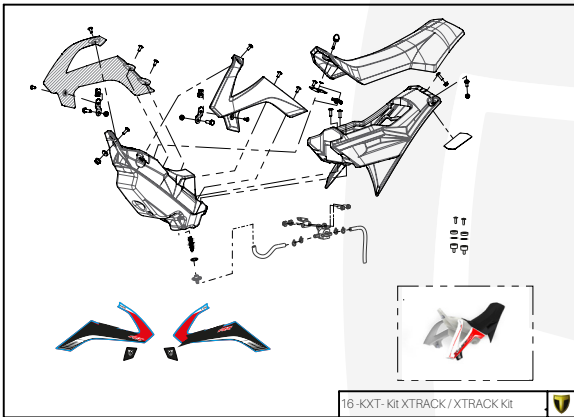

Despiece TRRS Raga Racing 2023 Electric Start Homologated

D