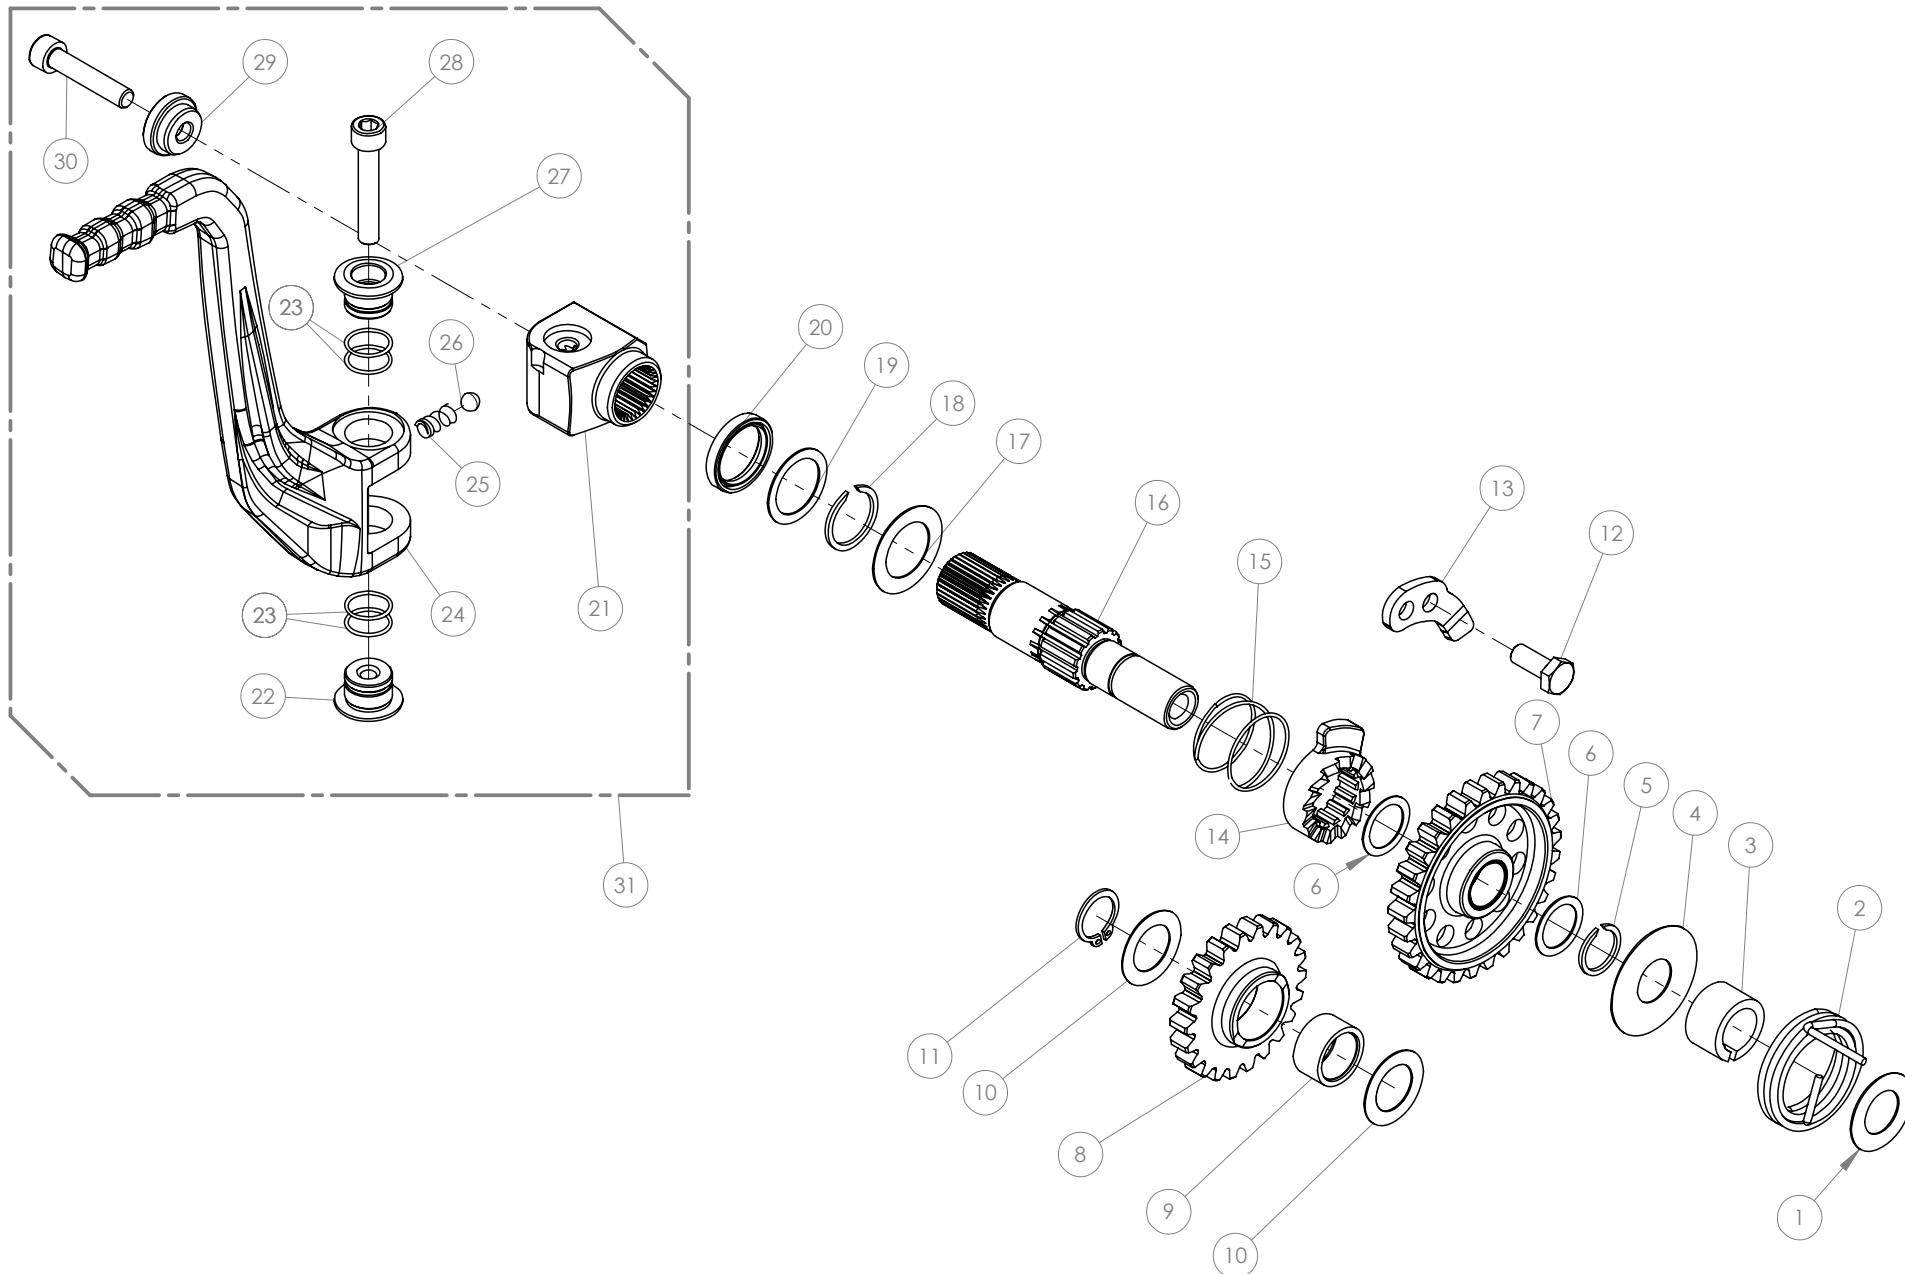

D

C

B

A

Despiece TRRS Raga Racing 2023 Electric Start Homologated

01 - AP - Arranque Palanca / Pedal Start

Nº	Código	Descripción	Description	Cantidad
1	01001MT100	Arandela Interna Arranque 25x14x0.5	Washer, internal kick-start 25x14x0.5	1
2	01002MT101	Muelle Arranque	Spring, kick-start	1
3	01018MT100	Casquillo eje arranque	Spacer, kick starter	1
4	01019MT100	Arandela muelle arranque 14x35x0,5	Washer, kick starter spring	1
5	55010	Circlip Arranque DIN-471 Ø14x1	Circlip, kick starter DIN-471Ø14 x1	1
6	01020MT100	Arandela piñon arranque 14x19x0,5	Washer, Kick starter gear	2
7	01026MT100	Piñon arranque	Gear kick starter assembly	1
8	01027MT100	Piñon Intermedio Arranque	Gear, intermediate kick-start	1
9	52513	Rodamiento agujas Piñón Intermedio K15x19x10	Bearing needle	1
10	01015MT100	Arandela Piñon Intermedio Arranque 24x15x0.5	Washer, intermediate kick-start gear 24x15x0.5	2
11	55002	Circlip Piñón Intermedio Arranque 15X1 DIN-471	Circlip, intermediate kick-start gear 15x1 DIN-471	1
12	50503	Tornillo Hexagonal	Bolt hexagonal	1
13	01025MT100	Chapa tope trinquete	Ratchet cam	1
14	01022MT100	Trinquete arranque	Kick starter ratchet	1
15	01023MT100	Muelle trinquete arranque	Spring, kick starter ratched	1
16	01024MT100	Eje arranque	Kick starter shaft	1
17	01028MT100	Arandela Ø14Ø28x0.5	Washer	1
18	55011	Circlip DIN-471 Ø18 x1.2	Circlip DIN-471Ø18 x1.2	1
19	01008MT101	Arandela Eje Arranque 18X24X0,5	Washer, kick-start shaft 18x24x0.5	1
20	54003	Retén Arranque 18x24x4	Seal, kick-start 18x24x4	1
21	01010MT100	Muñequilla Pedal Arranque	Fulcrum, kick-start pedal	1
22	01011MT100	Casquillo Pedal Arranque - Inferior	Bushing, kick-start pedal (lower)	1
23	53007	Tórica Muñequilla Nbr 12X1	O-ring, starter fulcrum Nbr 12x1	4
24	01014MT100	Pedal Arranque Trs	Pedal, kick-start	1
25	01013MT100	Muelle posicionador palanca arranque	Spring, kickstart position	1
26	60002	Bola Pedal Arranque F84Kug5,556	Ball, kick-start retention	1
27	01009MT100	Casquillo Pedal Arranque - Superior	Bushing, kick-start pedal (upper)	1
28	50113	Tornillo Pedal Arranque Din 912 M6X1X35	Bolt, kick-start pedal DIN 912 M6x1x35	1
29	01012MT101	Casquillo sujeccion palanca arranque anodizado rojo	Kick-start bushing red anodized	1
30	50110	Tornillo Din 912 M6X25 Muñequilla Arranque	Bolt, Din 912 M6x25 kick-start fulcrum	1
31	01017MT100	Conjunto Palanca	Set, Starting Pedal	1