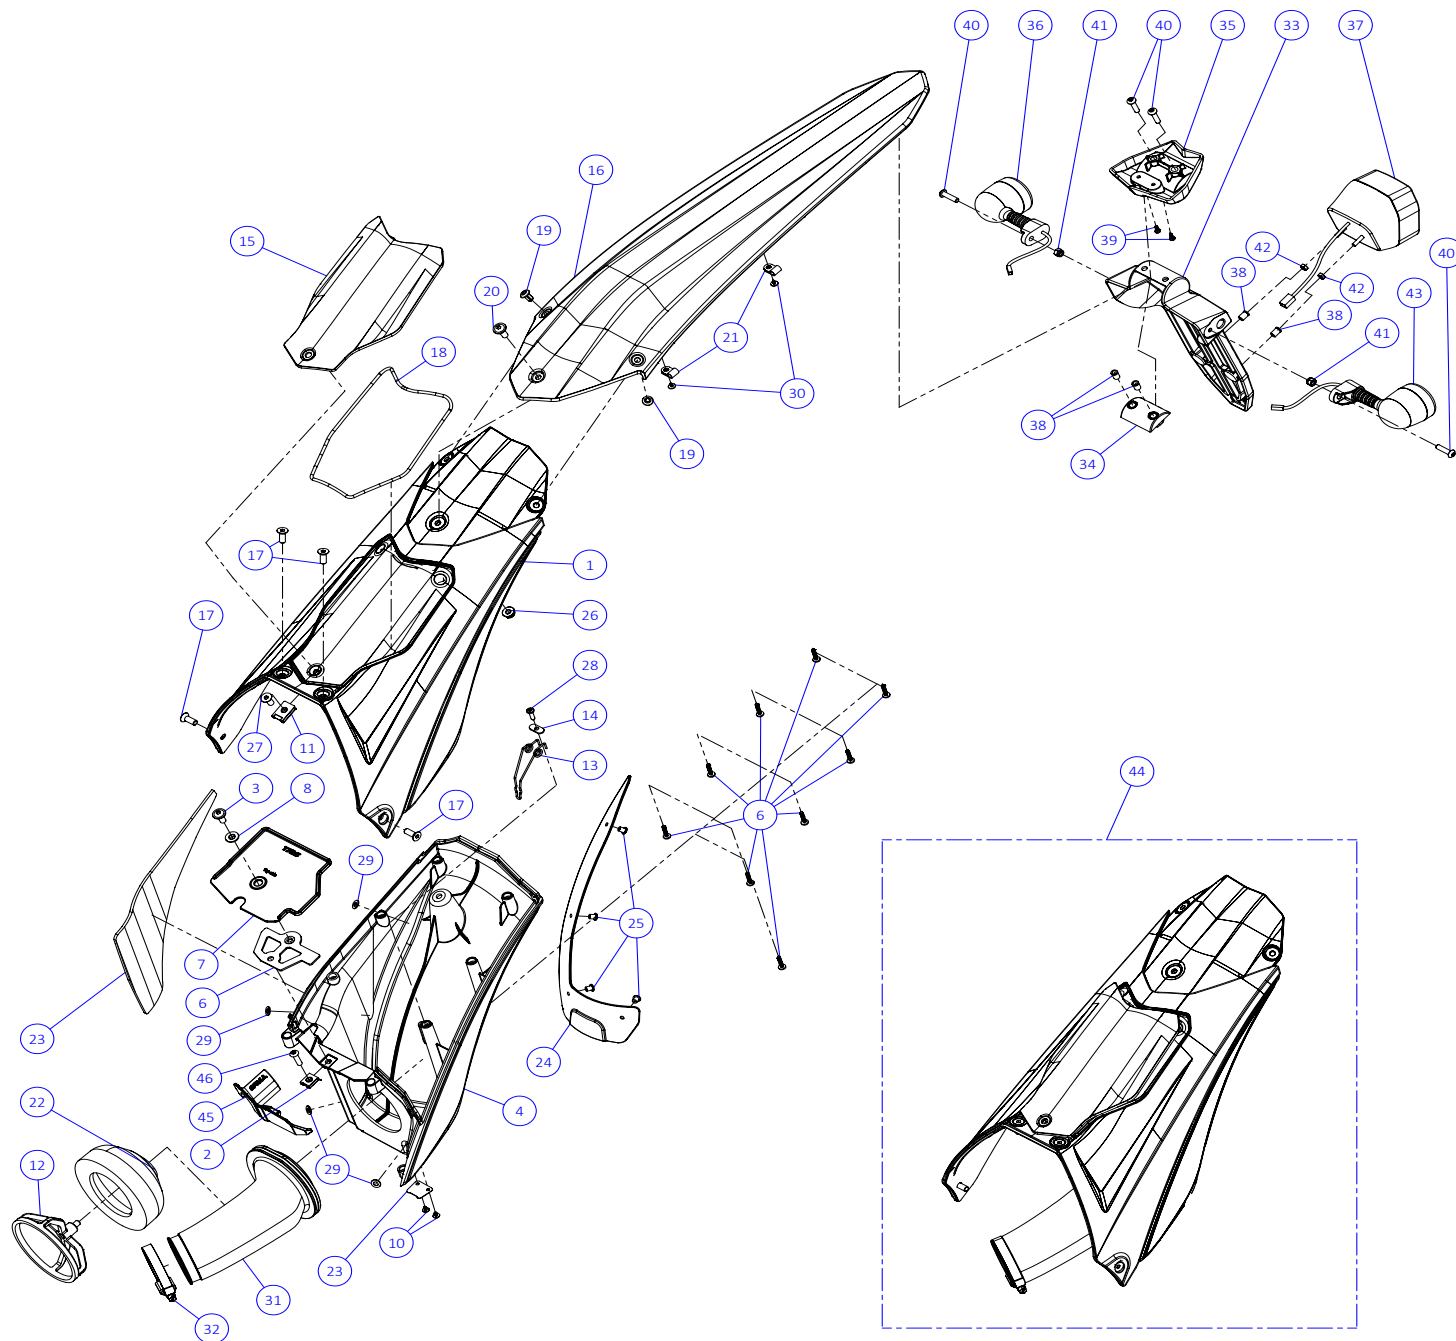

D

C

B

A

Despiece TRRS Raga Racing 2023 Electric Start Homologated

02 - CF - Caja Filtro / Filter Box

Nº	Código	Descripción	Description	Cantidad
1	02024TR100	Caja filtro aire superior	Air filter box, upper part	1
2	51302	Tuerca rápida universal M5	Speed nut, universal M5	1
3	50209	Tornillo allen con valona M6x14	Screw allen with washer M6x14	1
4	02025TR100	Caja filtro aire inferior negra	Air filter box bottom part black	1
5	02027TR100	Soporte deflector caja filtro aire	Air box baffle plate	2
6	50603	Tornillo rosca 3,9x19	Screw 3.9x19	9
7	02026TR100	Deflector caja filtro aire	Air box baffle	1
8	02031TR100	Casquillo deflector caja filtro	Bushing air box baffle	1
9	02014TR100	Lámina desagüe - Caja filtro	Drain flap, air filter box	1
10	50601	Tornillo rosca chapa DIN 7981 2,9x6,5	Screw, DIN 7981 2.9x6,5	2
11	51301	Tuerca rápida universal M6	Speed-nut, universal M6	1
12	02006TR100	Jaula filtro aire	Cage aire filter	1
13	02009TR100	Muelle fijación espuma filtro	Spring, air filter retention	1
14	02008TR100	Fijacion muelle filtro	Fixing filter spring	1
15	02001TR101	Tapa caja filtro (Blanca)	Cover filter box (White)	1
16	02003TR102	Guardabarros trasero homologacion	Rear mudguard homologated	1
17	50306	Tornillo avellanado M6x16	Bolt countersunk M6x16	4
18	02002TR100	Junta tapa filtro aire	Seal air filter cover	1
19	65001	Remache plástico 6x12	Plastic rivot 6x12	2
20	50202	Tornillo DIN 7380-fl M6x16 - Guardabarros trasero	Bolt, DIN 7380-fl M6x16 - Rear mudguard (fender)	1
21	58004	Grapa plástico 4.8mm	Plastic clamp 4.8mm	2
22	02007TR100	Espuma filtro aire con goma	Air filter element with groomet	1
23	02011TR100	Protector anticalórico - Caja filtro	Heat shield - air filter box	1
24	02018TR100	Protector caja filtro	Protector, air filter box	1
25	65004	Remache negro 4,8x12mm	Black Rivet, 4.8x12mm	4
26	51501	Tuerca autoblocante M6	Locknut M6	1
27	50302	Tornillo avellanado M6x14	Bolt countersunk M6x14	1
28	50607	Tornillo rosca chapa DIN 7981 4,2x13	Screw, course thread DIN 7981 4,2x13	1