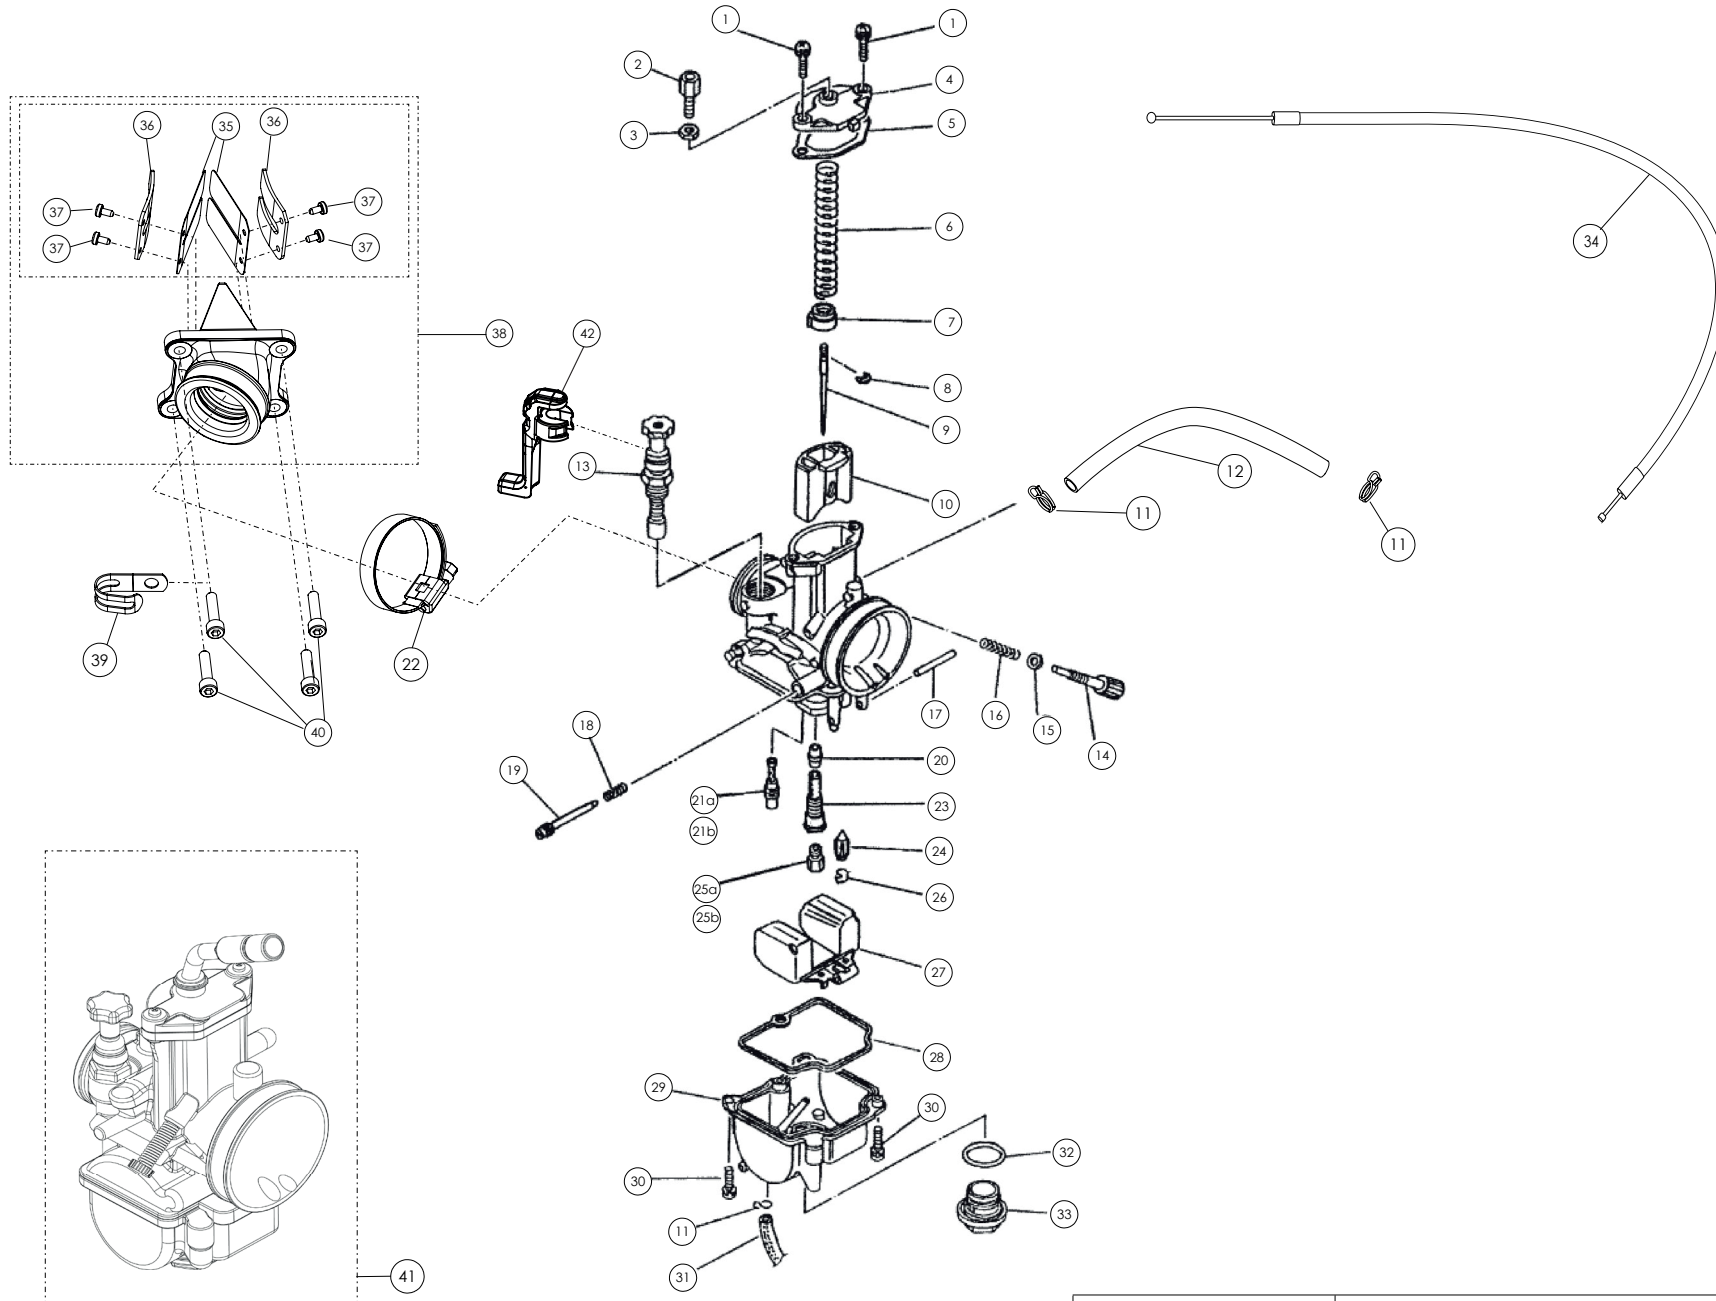

## Despiece TRRS Raga Racing 2023 Electric Start Homologated

14 - CC - Caja de Láminas y Carburador / Reed Cage &amp; Carburetor

Nº	Código	Descripción	Description	Cantidad
1	-	-	Screw, top cover	-
2	-	-	Cable Adjuster	-
3	-	-	Nut, Cable Adjuster	-
4	-	-	Top Cover	-
5	-	-	Gasket, Top	-
6	-	-	Spring, Throttle Valve	-
7	-	-	Collar, Throttle Spring	-
8	-	-	Clip, Jet Needle	-
9	<b>72010</b>	Aguja JJH 4º punto	Jet Needle JJH 4º step	-
10	-	-	Throttle Valve	-
11	<b>58010</b>	Clip Tubo	Fuel hose clip	2
12	<b>62002</b>	Tubo Gasolina	Fuel hose	1
13	-	-	Starter Valve (pull knob) Complete	-
14	<b>72018</b>	Tornillo ajuste ralenti Keihin	Idle adjuster Keihin	1
15	-	-	Washer, Idle Adjuster	-
16	-	-	Spring, Idle Adjuster	-
17	-	-	Float Pin	-
18	-	-	Spring, Air Adjuster	-
19	-	-	Air Adjust Screw	-
20	-	-	Needle Jet	-
21a	<b>72006</b>	Chiclé bajas 48 (250-280-300cc)	Slow Jet 48 (250-280-300cc)	1
21b	<b>72008</b>	Chiclé bajas 52 (125cc)	Slow Jet 52 (125cc)	1
22	<b>58011</b>	Abrazadera Norma30/45	Clamp, Norma 30/45	1
23	-	-	Needle Jet Holder SDGAA	-
24	-	-	Float Valve Complete	-
25a	<b>72003</b>	Chiclé principal 125 (250-280-300cc)	Main Jet 125 (250-280-300cc)	1
25b	<b>72005</b>	Chiclé principal 130 (125cc)	Main Jet 130 (125cc)	1