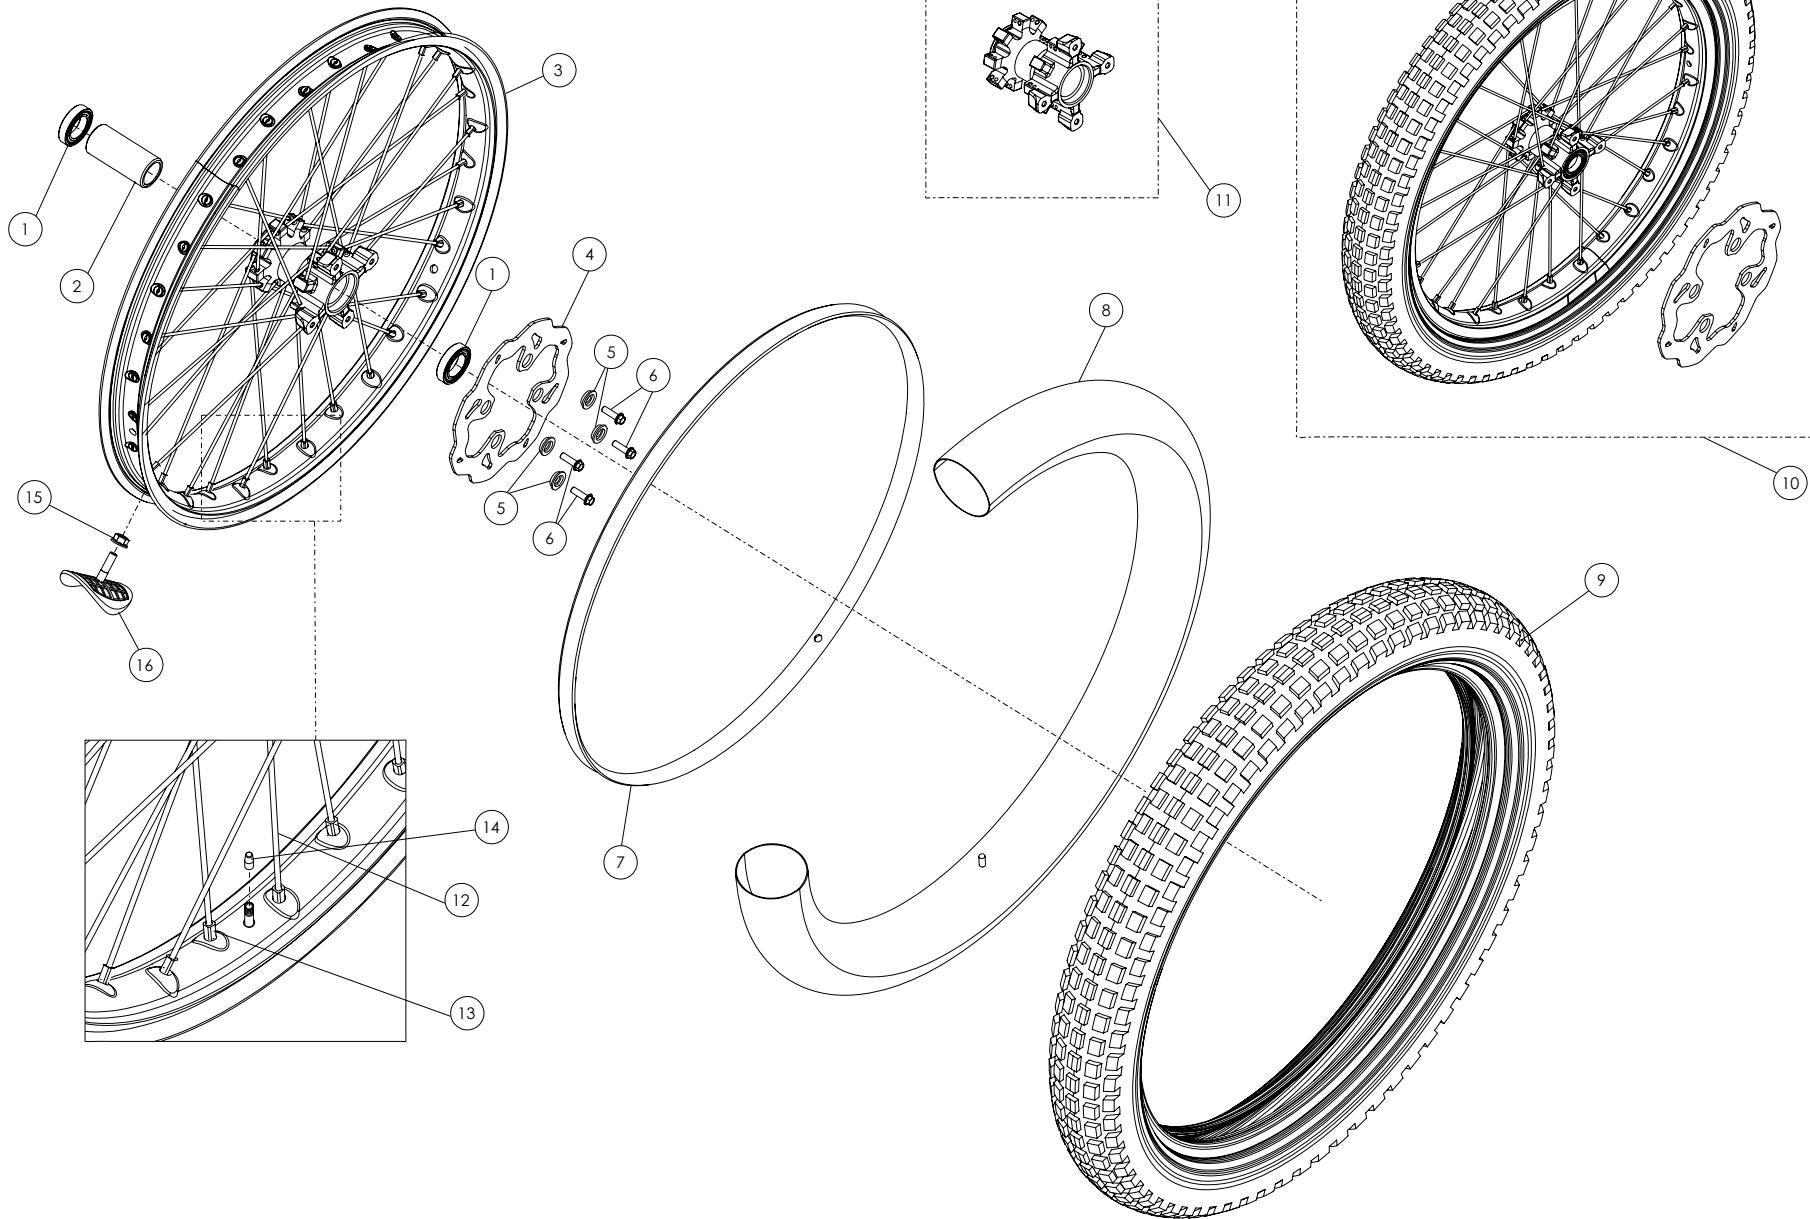

D

C

B

A

Despiece TRRS Raga Racing 2023 Electric Start Homologated

11 - RD - Rueda Delantera / Front Wheel

Nº	Código	Descripción	Description	Cantidad
1	52101	Rodamiento 6004	Bearing, 6004	2
2	70701	Casquillo Interior Buje	Bushing, interior hub	1
3	70714	Conjunto llanta delantera (Buje blanco)	Front rim set (White hub)	1
4	70363	Disco de Freno Delantero TRS	Front brake disc rotor	1
5	70364	Casquillo Disco Freno	Bushing, brake disc rotor	4
6	50402	Tornillo DIN 6921 M6	Bolt, DIN 6921 M6	4
7	70703	Goma Protector	Rubber protector (flap)	1
8	70704	Camara Delantera + Válvula	Front inner-tube with valve	1
9	70705	Michelin 2,75-21	Tyre, Michelin 2.75x21	1
10	7070C	Cjto. Rueda delantera (buje blanco, aro negro, adhesivos buje, adhesivo llanta RR2023)	Front wheel set (White hub, black rim, sticker hub, sticker rim RR2023)	1
11	70712	Buje delantero	Front hub	1
12	70708	Radios Rueda Delantera	Spoke, front wheel	32
13	70709	Tuerca Radios Rueda Delantera	Spoke nipple (nuts), front wheel	32
14	70710	Tapón Válvula Cámara	Valve cap	1
15	51105	Tuerca DIN 6923 M8	Nut, DIN 6923 M8	1
16	70711	Agarre Cubierta	Lock, Tyre to rim	1