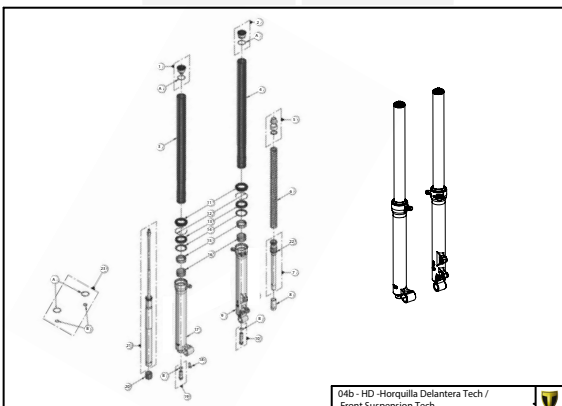

Despiece TRRS Raga Racing 2023 Electric Start Homologated

D

C

B

A