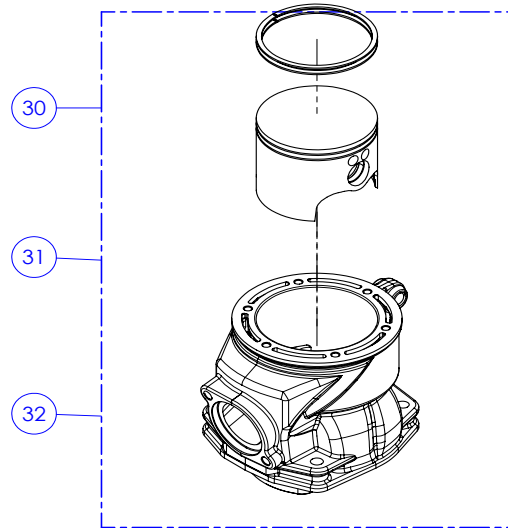

D

C

B

A

Despiece TRRS Raga Racing 2023 Electric Start Homologated

07 - CP - Cilindro y Pistón / Cylinder & Piston (250 - 280 - 300cc) Listado de Piezas

Nº	Código	Descripción	Description	Cantidad
1	70205	Bujia NGK BPMR6A	Spark plug NGK BPMR6A	1
2	50911	Tornillo DIN 6921 M6X25 Culata	Bolt, DIN 6921 M6x25 Cylinder head	6
3	56105	Arandela Tornillo Culata 6x12x1.5 Copper	Copper washer, cylinder head bolt 6x12x1.5	6
4	50912	Tornillo Din 6921 M5X8 Sangrador Culata	Bolt, DIN 6921 M5x8 Cylinder head bleeder	1
5	56103	Arandela Tornillo Sangrador Culata Tubo 5x9x1 Copper	Copper washer, cylinder head bleeder 5x9x1	1
6	07001MT102	Tapa culata con sensor temperatura (roja)	Cylinder head top cap with T. Sensor (red)	1
7	53012	Tórica Culatín Vitón 20x2,5	O-ring, Viton 20x2.5	1
8	53013	Tórica Culata Interior Vitón 81,2x1,78	O-ring, Viton 81,2x1.78	1
9	53014	Tórica Culata Exterior Vitón 101,6x1,78	O-ring, Viton 101,6x1.78	1
10	70460	Juego Segmentos 250	Piston ring set, 250	1
11	70461	Juego Segmentos 280	Piston ring set, 280	1
12	70462	Juego Segmentos 300	Piston ring set, 300	1
13	55005	Circlip Bulón	Clip, piston pin	2
14	70463	Bulón Piston	Piston pin	1
15	52508	Cojinete de agujas superior biela	Top rod cage bearing	1
16	70465	Conjunto Pistón A (250)	Piston, size A complete (250)	1
17	70466	Conjunto Pistón B (250)	Piston, size B complete (250)	1
18	70467	Conjunto Pistón C (250)	Piston, size C complete (250)	1
19	70477	Conjunto Pistón A (280)	Piston, size A complete (280)	1
20	70478	Conjunto Pistón B (280)	Piston, size B complete (280)	1
21	70479	Conjunto Pistón C (280)	Piston, size C complete (280)	1
22	70480	Conjunto Pistón A (300)	Piston, size A complete (300)	1
23	70481	Conjunto Pistón B (300)	Piston, size B complete (300)	1
24	70482	Conjunto Pistón C (300)	Piston, size C complete (300)	1
25	50917	Tornillo hexagonal con arandela M8x35	Bolt hexagonal with wahser M8x35	4
26	07002MT100	Junta Cilindro 0,5	Cylinder base gasket 0.5	1
26	07009MT100	Junta Cilindro 0,3	Cylinder base gasket 0.3	1
27	07003MT100	Culatín Interno (250)	Interior cylinder head (250)	1
28	07004MT100	Culatín Interno (280)	Interior cylinder head (280)	1