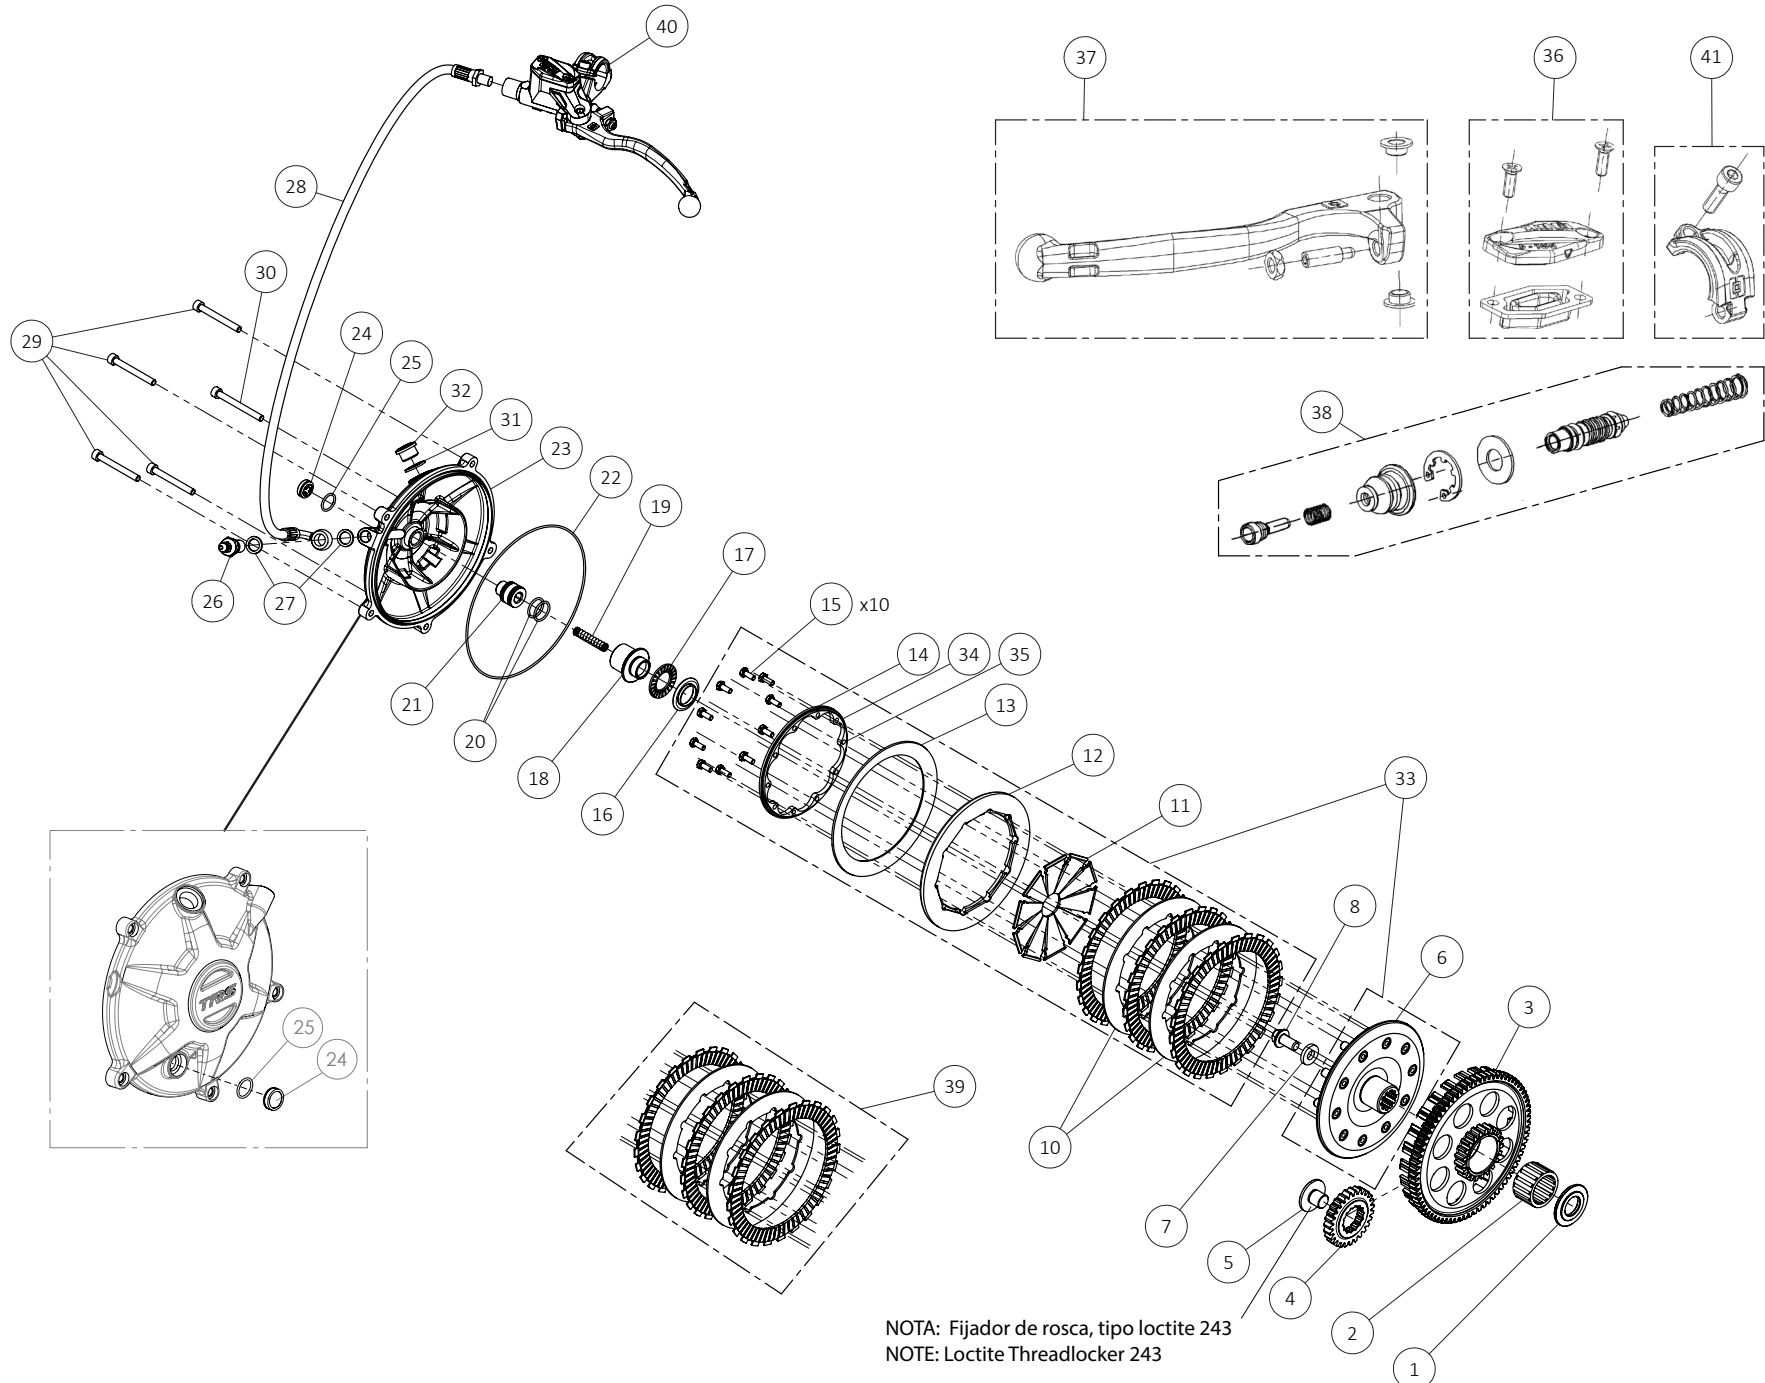

D

C

B

A

NOTA: Fijador de rosca, tipo loctite 243
NOTE: Loctite Threadlocker 243

05 - CE - Conjunto Embrague / Clutch set
TRRS Motorcycles

Despiece TRRS Raga Racing 2023 Electric Start Homologated

05 - CE - Conjunto Embrague / Clutch set

Nº	Código	Descripción	Description	Cantidad
1	05001MT100	Arandela distanciador embrague	Washer, clutch spacer	1
2	52505	Rodamiento Agujas Campana K25x33x20	Needle bearing, clutch hub K25x33x20	1
3	05004MT100	Campana embrague	Clutch hub	1
4	05019MT100	Piñón transmisión primario	Primary gear	1
5	05020MT100	Tornillo piñón primario	Bolt, Primary gear	1
6	05005MT100	Cubo embrague	Outer clutch hub set	1
7	05006MT100	Arandela apriete cubo	Washer, clutch hub retention	1
8	50904	Tornillo M8x16 (10.9)	Bolt, M8x16 (10.9)	1
10	05028MT100	Disco metálico embrague 1,6mm	Metal disc, clutch 1,6mm	2
11	05009MT100	Chapa palanca embrague	Plate, clutch actuation	10
12	05010MT100	Prensa embrague	Pressure plate, clutch	1
13	05011MT100	Muelle prensa	Spring, clutch (belville)	1
14	05012MT100	Soporte muelle embrague (MED)	Clutch spring suport (MED)	1
15	50502	Tornillo DIN 933 M4x10 - Fijador Muelle	Bolt, DIN 933 M4x10 - Clutch compression ring	10
16	05013MT100	Casquillo rodamiento embrague	Bushing, clutch bearing	1
17	52506	Rodamiento agujas axial AXK1103	Trust needle roller AXK1103	1
18	05014MT101	Bombin embrague	Clutch cylinder	1
19	05016MT100	Muelle pistón embrague	Spring, clutch piston	1
20	53010	Tórica embrague 15x1,5 NBR - Pistón Interno	O-ring, clutch 15x1.5 NBR - slave piston internal	2
21	05015MT101	Piston bombin embrague bajo	Internal piston clutch bajo	1
22	53011	Tórica Tapa Embrague 135x1,5	O-ring, clutch cover 135x1.5	1
23	05027MT100	Tapa embrague con mirilla aceite	Clutch cover with oil window sight	1
24	70919	Mirilla nivel aceite	Oil window sight	1
25	53028	Torica 11.5x1,5 NBR	O-Ring 11,5x1,5 NBR	1
26	70901	Racord M10 Tapa Embrague	Bleeder valve, clutch cover (Banjo)	1
27	56101	Arandela Al. 10x14x1,5	Washer, Al. 10x14x1.5	2
28	70902	Latiguillo embrague	Clutch hose	1
29	50119	Tornillo DIN 912 M5x45 - Tapa Embrague	Bolt, DIN 912 M5x45- Clutch cover	4
30	50123	Tornillo DIN 912 M5x50 - Tapa Embrague	Bolt, DIN 912 M5x50- Clutch cover	1
31	56106	Arandela 14X18X1.5 Copper	Copper Washer, 14x18x1.5	1