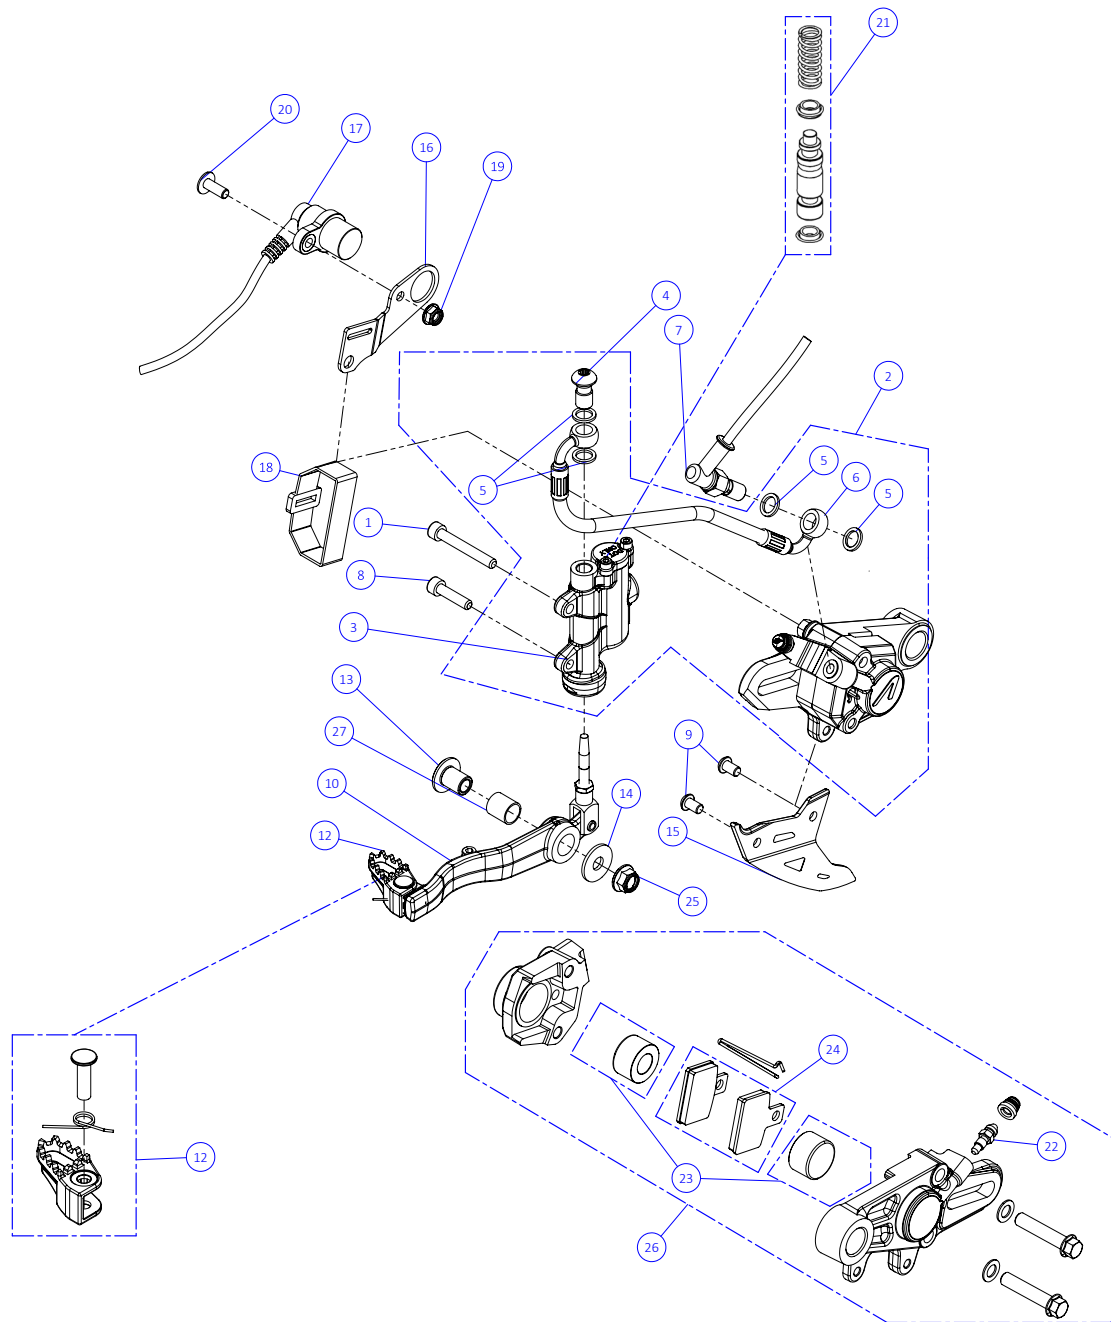

D

C

B

A

Despiece TRRS Raga Racing 2023 Electric Start Homologated

07 - FT - Freno Trasero / Rear Brake

Nº	Código	Descripción	Description	Cantidad
1	50103	Tornillo DIN 912 M6x45 (10.9)	Bolt DIN 912 M6x45 (10.9)	1
2	70320	Conjunto freno trasero depósito integrado	Rear brake set, integrated fluid tank	1
3	70318	Bomba freno trasero (Deposito integrado)	Rear brake pump (integrated tank)	1
4	07010TR100	Racord	Banjo bolt	1
5	56101	Arandela Al. 10x14x1,5	Washer, Al. 10x14x1.5	4
6	70306	Latiguillo freno trasero	Hose, rear brake	1
7	70315	Sensor Luz Freno Trasero	Rear brake lamp switch	1
8	50110	Tornillo allen M6x25	Bolt, allen M6x25	1
9	50204	Tornillo allen cabeza redonda M6x10	Bolt, allen round head M6x10	2
10	07012TR100	Conjunto palanca freno trasero bomba deposito integrado	Foot brake lever set, rear pump (integrated tank)	1
11	50111	Tornillo allen M5x16	Bolt, allen M5x16	1
12	70312	Kit Reparación Puntera Palanca Freno	Repair kit, brake pedal tip	1
13	07001TR100	Casquillo pedal freno	Bushing, brake pedal	1
14	56304	Arandela Pedal Freno DIN 9021 M8	Washer, brake pedal DIN 9021 M8	1
15	07002TR101	Protector disco trasero	Disc protector, rear	1
16	16017TR100	Soporte sensor velocidad / tirante caballete	Speed sensor/side stand fastening strap support	1
17	70222	Sensor Velocidad Multifunción	Speed sensor, instrument panel	1
18	58012	Velcro CDI	CDI hook and loop fastening strap	1
19	51501	Tuerca autoblocante M6	Locknut M6	1
20	50202	Tornillo DIN 7380-fl M6x16 - Guardabarros trasero	Bolt, DIN 7380-fl M6x16 - Rear mudguard (fender)	1
21	70321	Kit rep. pistón bomba freno trasero (bomba depósito integrado)	Repair kit, rear brake pump (master cylinder with integrated tank)	1
22	70374	Sangrador freno trasero	Bleeder screw rear brake	1
23	70309	Kit reparación pinza trasera	Repair kit, rear caliper	1
24	70310	Juego pastillas freno trasero	Brake pad set, rear	1
25	51502	Tuerca autoblocante M8	Nut. locking type, M8 engine	1
26	70307	Conjunto pinça freno trasero	Rear brake caliper, set	1
27	57003	Casquillo	Bushing	1