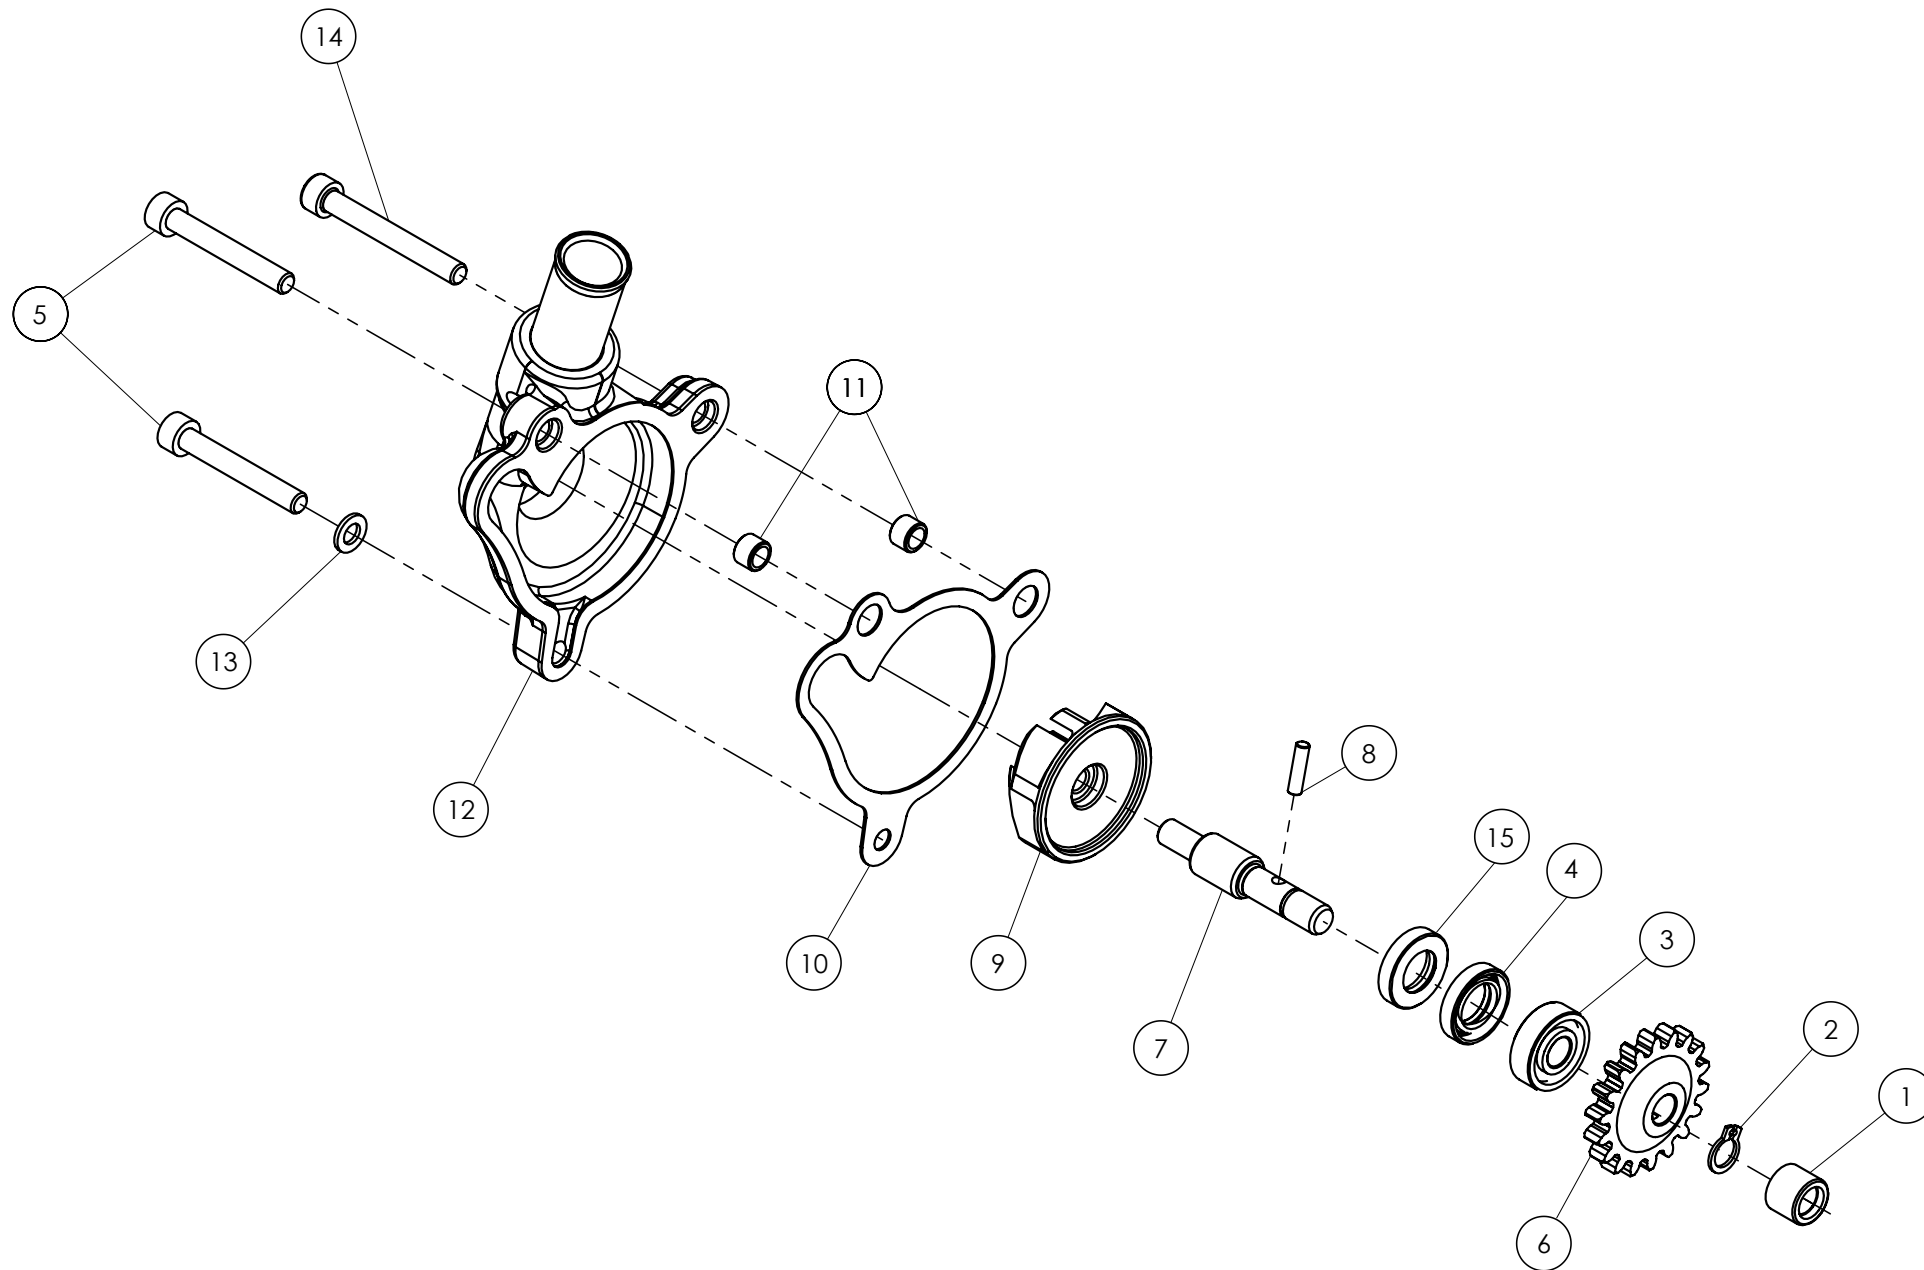

D

C

B

A

Despiece TRRS Raga Racing 2023 Electric Start Homologated

02 - BA - Bomba Agua / Water Pump

Nº	Código	Descripción	Description	Cantidad
1	52504	Rodamiento Agujas HK0709	Needle bearing HK0709	1
2	55003	Circlip 7x0,8 Din-471	Circlip 7x0,8 Din-471	1
3	52102	Rodamiento Bomba 19x7x6 607	Bearing, water-pump 19x7x6 607	1
4	54009	Retén Bomba Agua 10x18x4 NBR	Seal, water-pump 10x18x4 NBR	1
5	50116	Tornillo Allen DIN 912 M5x35	Bolt, Allen DIN 912 M5x35	2
6	02001MT100	Piñón Bomba Agua	Gear, water-pump	1
7	02002MT100	Eje Bomba agua	Shaft, water pump	1
8	61002	Aguja Eje Piñon Bomba Ø3x12	Needle, pump shaft gear Ø3X12	1
9	02003MT100	Turbina Bomba Agua	Turbine, water-pump	1
10	02008MT100	Junta Bomba Agua	Gasket, water-pump	1
11	57005	Casquillo Centrador Ø5x7x5	Pivot Cap, Ø5x7x5	2
12	02009MT100	Cjto. Tapa bomba agua	Water-pump cover set	1
13	56103	Arandela Cooper Tapa Bomba 5x9x1	Copper washer, water-pump cover 5x9x1	1
14	50115	Tornillo Allen DIN 912 M5x40	Bolt, Allen DIN 912 M5x40	1
15	54004	Retén Bomba Agua 10x18x4 Viton	Seal, water-pump 10x18x4 Viton	1