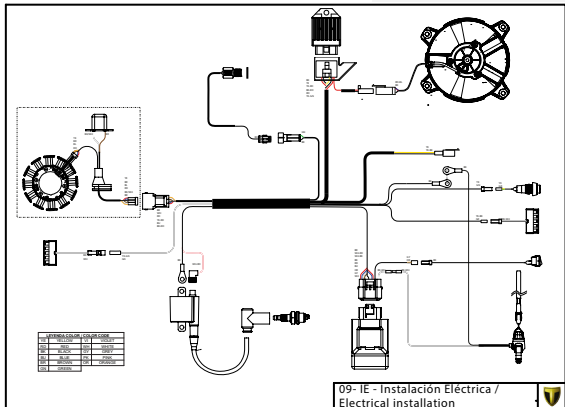

Despiece TRRS Raga Racing 2023 Electric Start Homologated

D