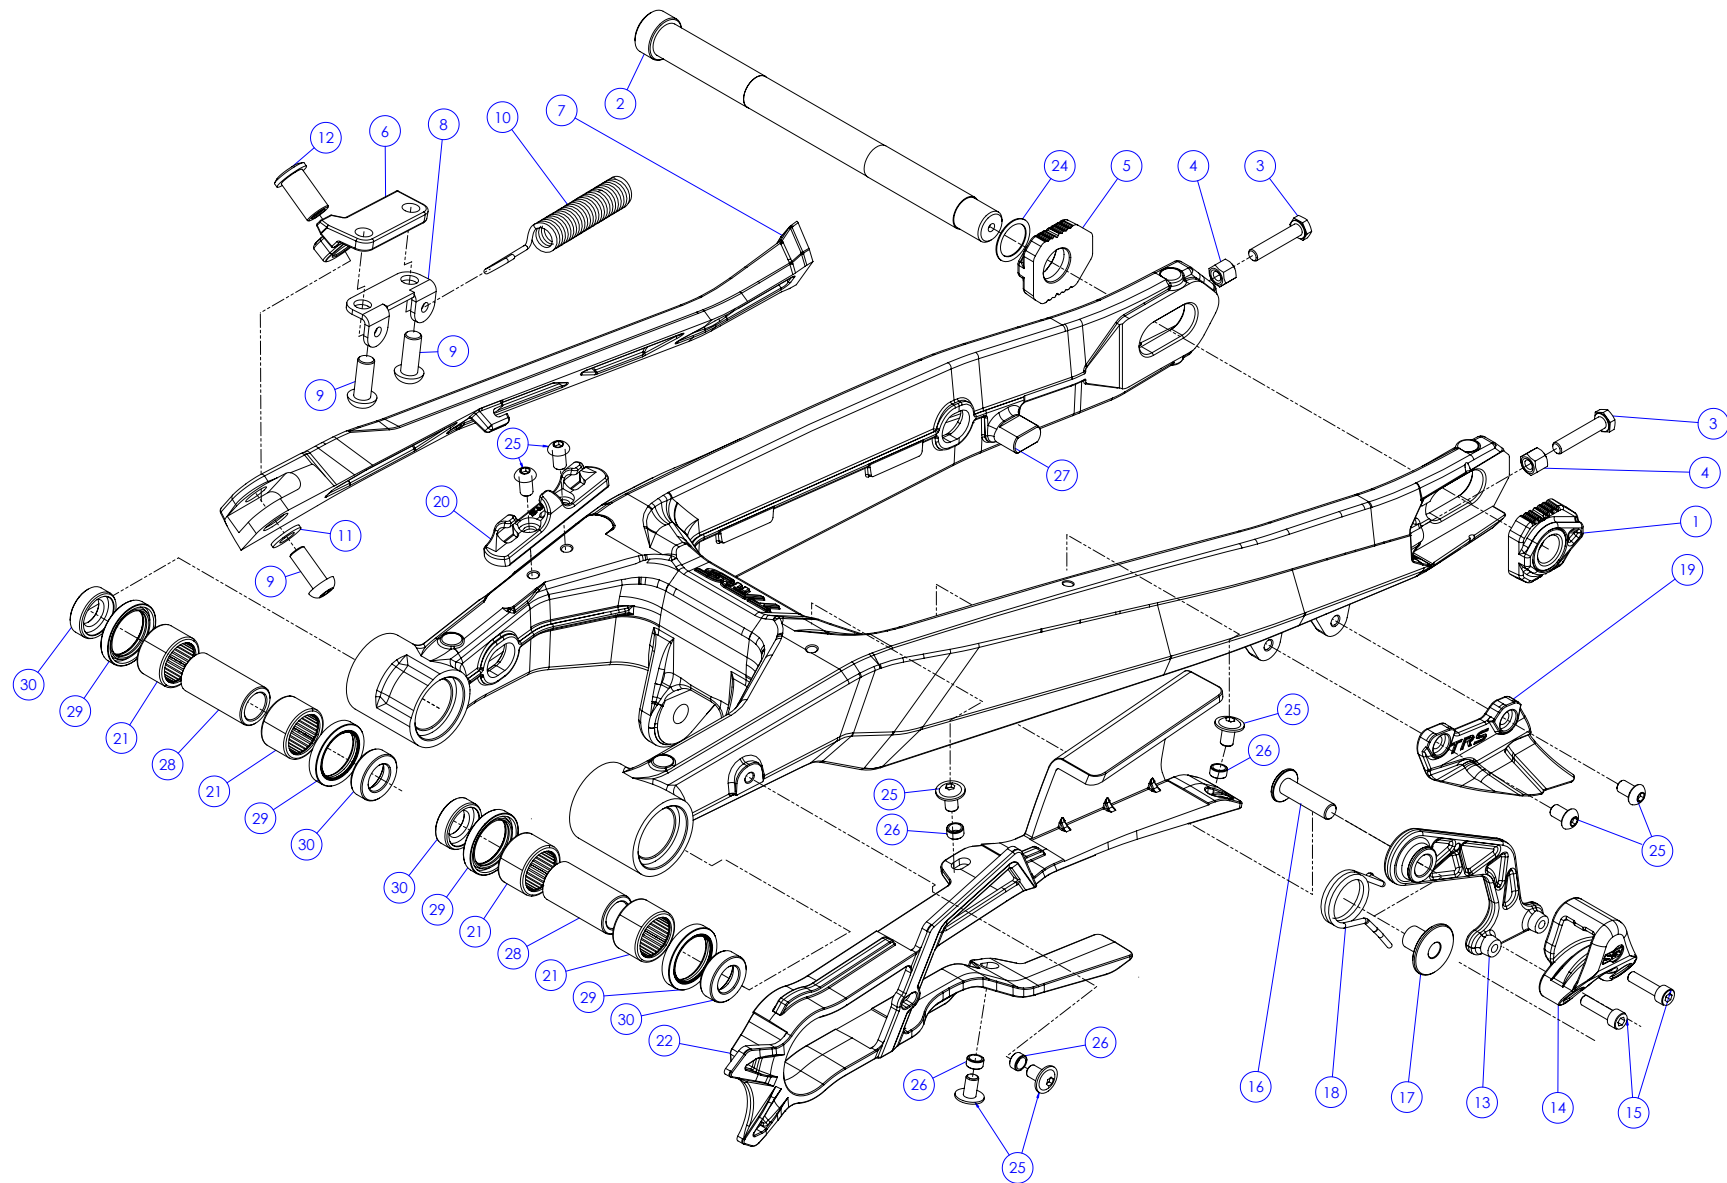

D

C

B

A

Despiece TRRS Raga Racing 2023 Electric Start Homologated

03 - BA - Basculante / Swing Arm

Nº	Código	Descripción	Description	Cantidad
1	03010TR100	Tensor eje rueda trasera roscado	Tensioner threaded, rear wheel axle	1
2	03008TR100	Eje rueda trasera	Axle, rear wheel	1
3	50501	Tornillo DIN 933 M6 - Tensor Eje Rueda	BOLT DIN 933 M6X30 10.9	2
4	51103	Tuerca DIN 6330 M6 - Tensor Eje Rueda	HEX NUT DIN 6330 M6 10.9	2
5	03009TR100	Tensor eje rueda	Tensioner, rear axle side	1
6	03003TR100	Soporte caballete	Side-stand support	1
7	03006TR100	Caballete	Side stand	1
8	03005TR100	Soporte muelle caballete	Side stand spring support	1
9	50201	Tornillo allen alomado M8x20	Bolt allen M8x20	3
10	03007TR100	Muelle caballete	Spring, side-stand	1
11	56303	Arandela M8 - Pasador Estribo	Washer, M8	1
12	03004TR100	Bulon caballete	Pin side stand	1
13	03020TR100	Palanca remachada tensor cadena	Chain tensioner riveted	1
14	70102	Goma Tensor	Rubber block, chain tensioner	1
15	50112	Tornillo allen M5x20	Bolt, allen M5x20	2
16	50217	Tornillo allen con valona M8x30	Screw allen with washer M8x30	1
17	03029TR100	Casquillo tensor cadena II	Chain tensioner bushing II	1
18	03030TR100	Muelle tensor cadena II	Chain tension spring II	1
19	03011TR101	Protector corona	Sprocket protector	1
20	03017TR100	Guía latiguillo freno trasero	Guide, brake hose	1
21	52501	Rodamiento basculante 20x16	Bearing, swing-arm 20x16	4
22	03015TR100	Guía Cadena	Chain guide	1
23	50203	Tornillo allen con arandela M6x10	Bolt allen with washer M6x10	4
24	03016TR100	Arandela Eje Rueda Trasera 22x17x0,5	Washer, 22x17x0,5	1
25	50204	Tornillo allen cabeza redonda M6x10	Bolt, allen round head M6x10	4
26	57007	Casquillo Ø6x8x4	Bushing Ø6x8x4	4
27	03028TR100	Basculante II (Dorado)	Swing arm II (gold painted)	1
28	03025TR100	Bulon basculante	Swing arm pin	2
29	54012	Reten basculante 24x32x5 KC	Seal swing arm 24x32x5 KC	4
30	03027TR100	Casquillo reten basculante	Bushing seal swing arm	4