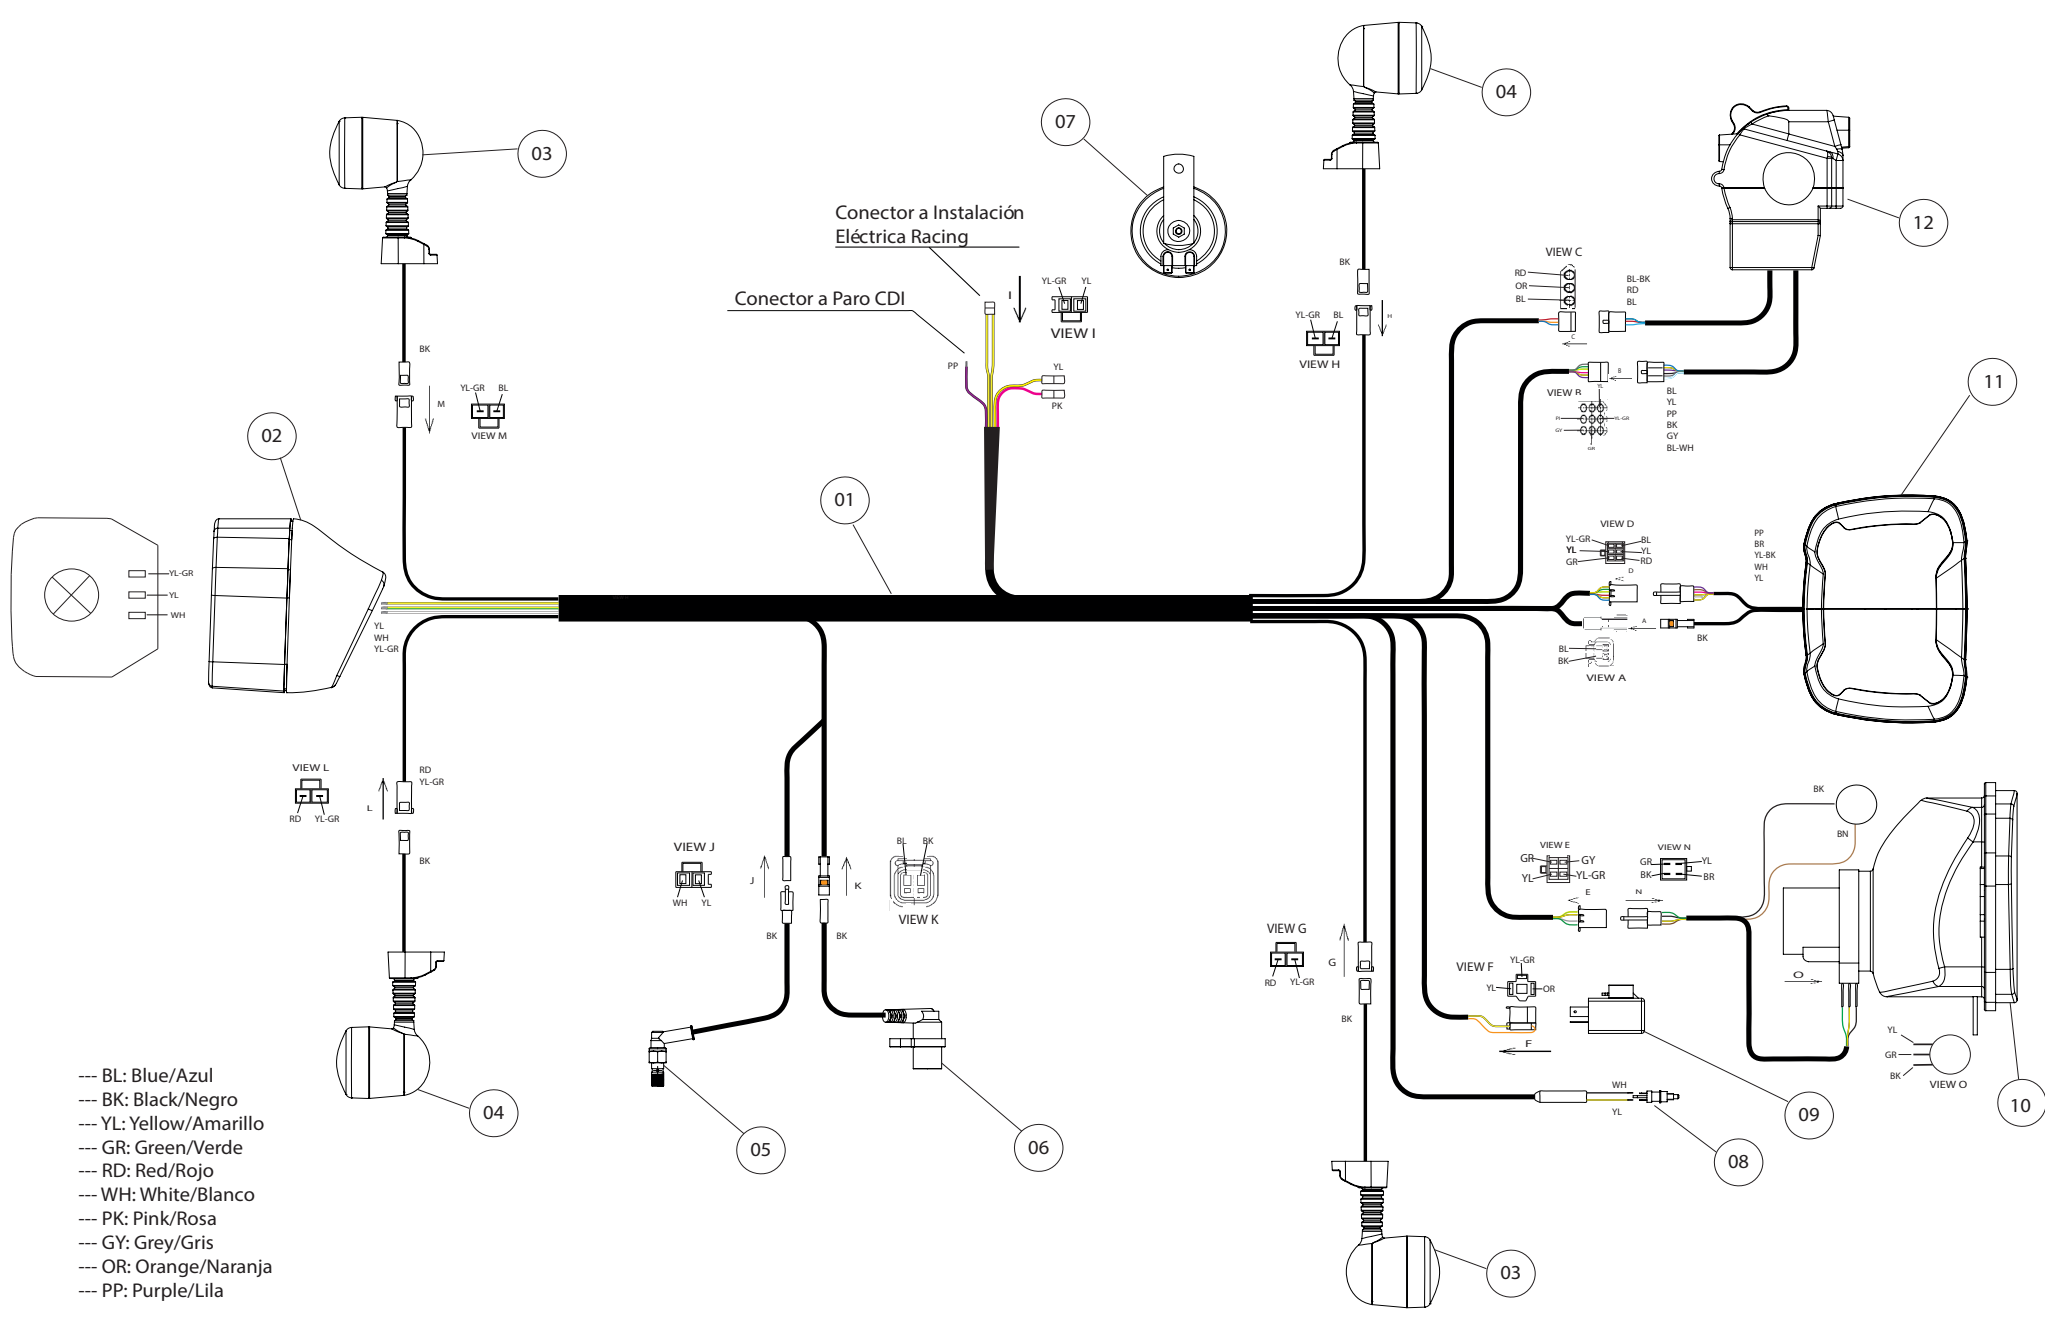

D

C

B

A

Conector a Instalación Eléctrica Racing

Conector a Paro CDI

01

07

04

12

11

02

03

04

05

06

08

09

10

- --- BL: Blue/Azul
- --- BK: Black/Negro
- --- YL: Yellow/Amarillo
- --- GR: Green/Verde
- --- RD: Red/Rojo
- --- WH: White/Blanco
- --- PK: Pink/Rosa
- --- GY: Grey/Gris
- --- OR: Orange/Naranja
- --- PP: Purple/Lila