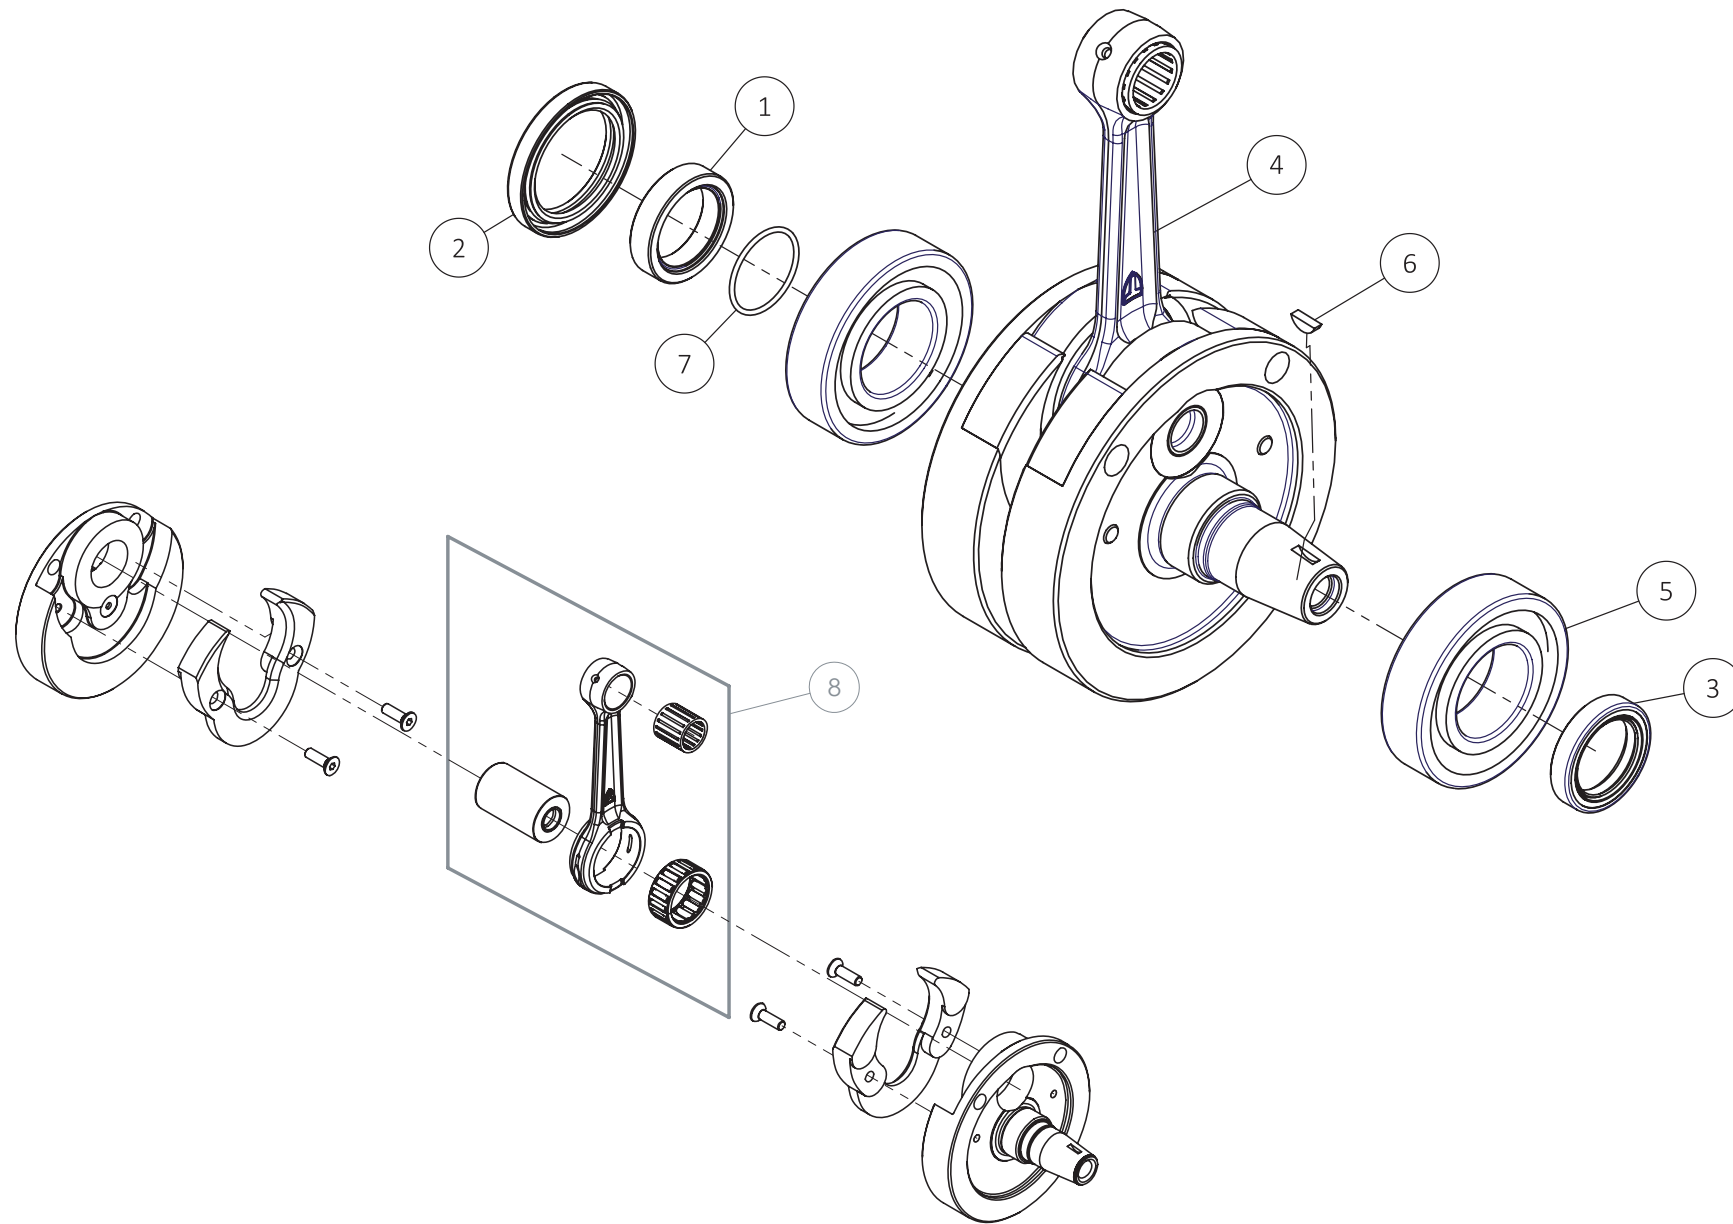

D

C

B

A

Despiece TRRS Raga Racing 2023 Electric Start Homologated

04 - CM - Cigüeñal / Crankshaft (250-280-300 cc)

Nº	Código	Descripción	Description	Cantidad
1	04023MT100	Casquillo piñón salida cigüeñal	<i>Bushing, primary gear</i>	1
2	54011	Reten doble labio (Primario)	<i>Double Lip Seal</i>	1
3	54005	Retén cigüeñal volante	<i>Seal, crankshaft magneto</i>	1
4	04025MT100	Cigüeñal arranque electrico	<i>crankshaft electric starter</i>	1
5	52109	Rodamiento de bolas	<i>Ball bearing</i>	2
6	59001	Chaveta volante magnético	<i>Key, magneto flywheel</i>	1
7	53016	Tórica 25x1,5	<i>O-ring 25x1,5</i>	1
8	04003MT100	Kit biela	<i>Rod kit</i>	1