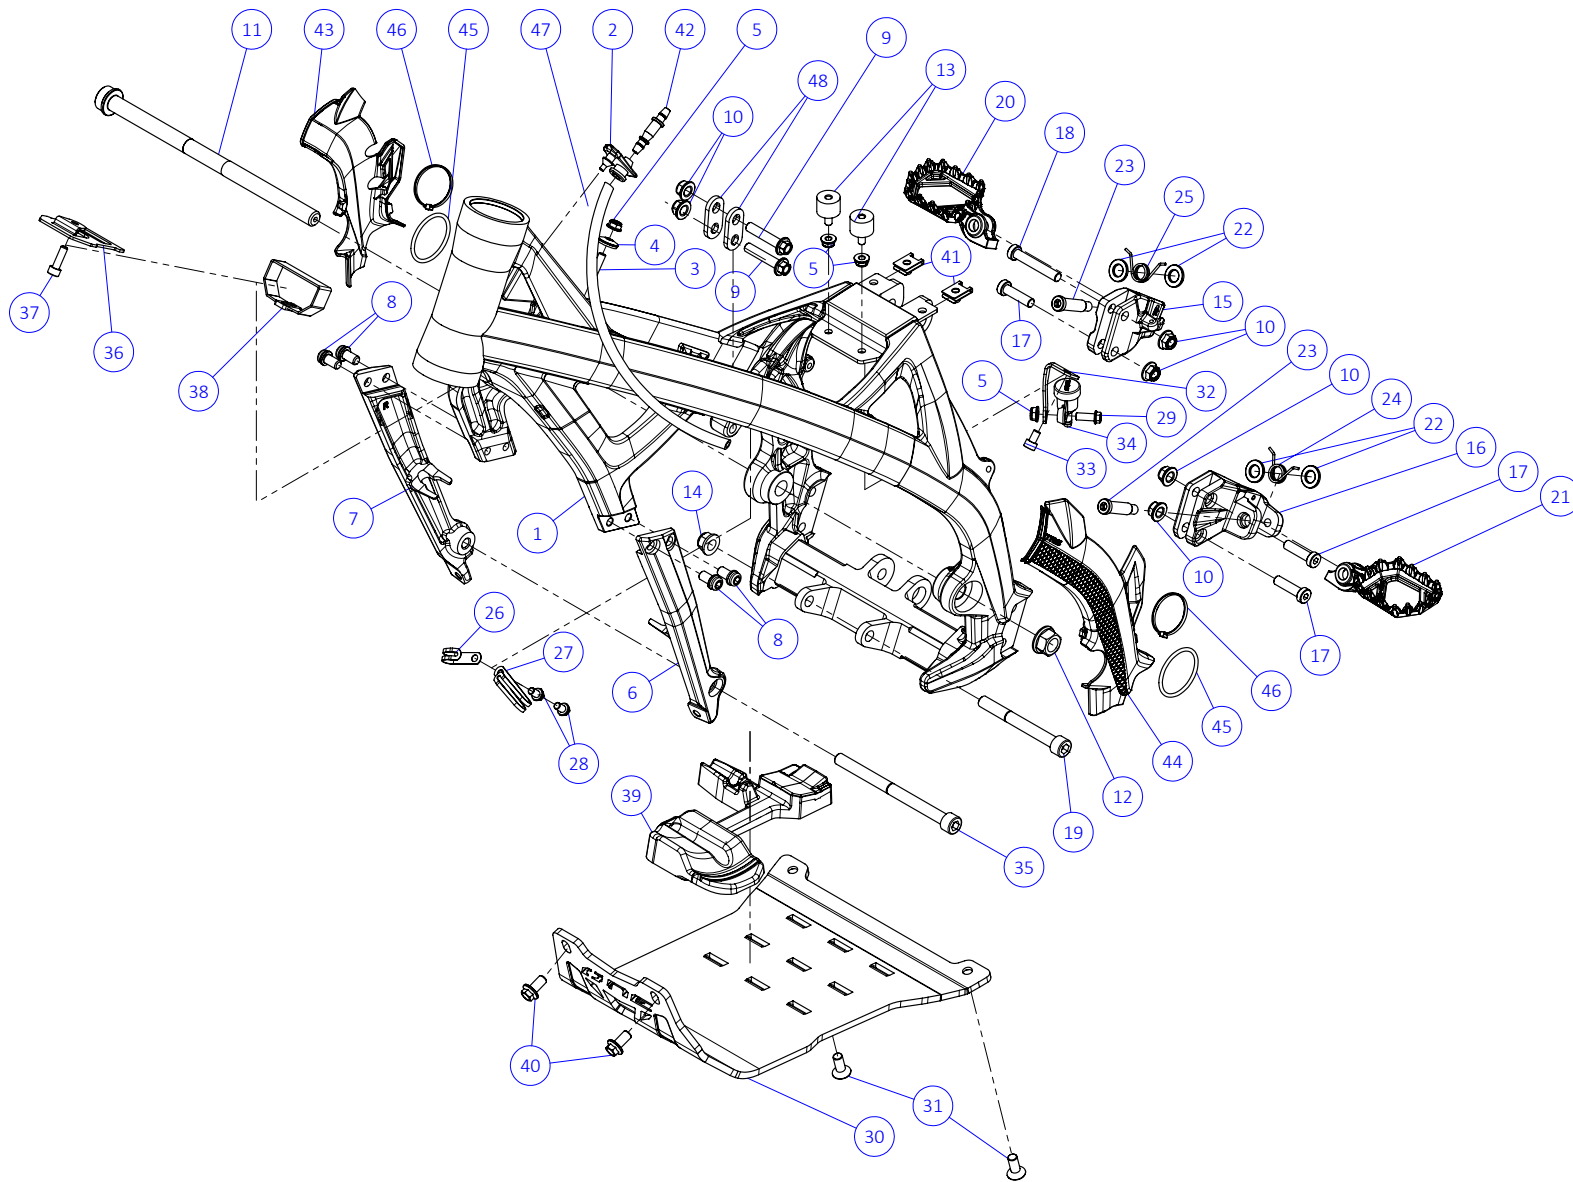

D

C

B

A

Despiece TRRS Raga Racing 2023 Electric Start Homologated

01 - CH - Conjunto Chasis / Frame Set

Nº	Código	Descripción	Description	Cantidad
1	01001TR101	Chasis (Blanco)	Frame (White)	1
2	01002TR100	Pasamuro Tubo Desvaporizador	Vent hose connection plate	1
3	01003TR100	Esparrago Roscado M6 Depósito Gasolina	Fuel tank mounting stud, M6	1
4	56901	Arandela Metal - Goma Depósito Gasolina	Washer, rubber-metal, fuel tank	1
5	51501	Tuerca autoblocante M6	Locknut M6	4
6	01005TR105	Brazo izquierdo chasis (Pintado rojo)	Front left subframe (Red painted)	1
7	01004TR105	Brazo derecho chasis (Pintado rojo)	Front right subframe (Red painted)	1
8	50801	Tornillo allen M8x14mm	Allen, 8x14mm	4
9	50901	Tornillo hexagonal con arandela M8x40	Bolt M8x40	2
10	51502	Tuerca autoblocante M8	Nut. locking type, M8 engine	6
11	01012TR100	Eje Basculante	Swing arm axle	1
12	01007TR100	Tuerca eje basculante	Nut, swing-arm shaft	1
13	63001	Silentblock M6 20x15	Silentblock M6 20x15	2
14	51503	Tuerca autoblocante M10x1.25	Locknut, M10x1.25	1
15	01010TR131	Soporte estribera derecha (Mecanizada/Pintado negro)	Support footrest right (Cnc/Black painted)	1
16	01011TR131	Soporte estribera izquierda (Mecanizada/Pintado negro)	Support footrest left (Cnc/Black painted)	1
17	50808	Tornillo M8x30 allen	Bolt M8x30 allen	3
18	50809	Tornillo M8x50 allen	Bolt M8x50 allen	1
19	50105	Tornillo DIN 912 M10x90x1,25 - Inferior Motor	Bolt, DIN 912 M10x90x1.25 - engine lower	1
20	01029TR100	Estribera microfusión derecha	Microfusion footrest right side	1
21	01028TR100	Estribera microfusión izquierda	Microfusion footrest left side	1
22	01034TR100	Arandela estribo Ø10	Washer Ø10 footrest	4
23	01035TR100	Tornillo estribera	Bolt footrest	2
24	01037TR100-1	Muelle estribera izquierda (pasador de Ø10)	Spring footpeg left (pin Ø10)	1
25	01036TR100-1	Muelle estribera derecha (pasador de Ø10)	Spring footpeg right (pin Ø10)	1
26	58001	Abrazadera para Cableado 60mm	Clamp for cables, 60mm	1
27	58002	Abrazadera para Cableado 100mm	Clamp for cables, 100mm	1
28	50902	Tornillo DIN 6921 M6x10 Soporte Bobina Chasis	Bolt, DIN 6921 M6x10, ignition coil mounting plate to chassis	2