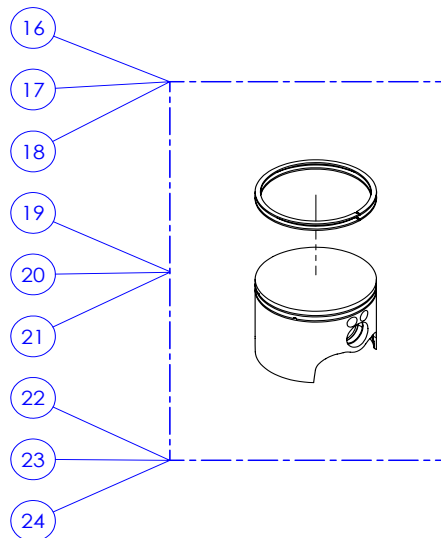

D

C

B

A

Despiece TRRS Raga Racing 2023 Electric Start Homologated

07 - CP - Cilindro y Pistón / Cylinder & Piston (250 - 280 - 300cc) Listado de Piezas

Nº	Código	Descripción	Description	Cantidad
1	70205	Bujia NGK BPMR6A	Spark plug NGK BPMR6A	1
2	50911	Tornillo DIN 6921 M6X25 Culata	Bolt, DIN 6921 M6x25 Cylinder head	6
3	56105	Arandela Tornillo Culata 6x12x1.5 Copper	Copper washer, cylinder head bolt 6x12x1.5	6
4	50912	Tornillo Din 6921 M5X8 Sangrador Culata	Bolt, DIN 6921 M5x8 Cylinder head bleeder	1
5	56103	Arandela Tornillo Sangrador Culata Tubo 5x9x1 Copper	Copper washer, cylinder head bleeder 5x9x1	1
6	07001MT102	Tapa culata con sensor temperatura (roja)	Cylinder head top cap with T. Sensor (red)	1
7	53012	Tórica Culatín Vitón 20x2,5	O-ring, Viton 20x2.5	1
8	53013	Tórica Culata Interior Vitón 81,2x1,78	O-ring, Viton 81,2x1.78	1
9	53014	Tórica Culata Exterior Vitón 101,6x1,78	O-ring, Viton 101,6x1.78	1
10	70460	Juego Segmentos 250	Piston ring set, 250	1
11	70461	Juego Segmentos 280	Piston ring set, 280	1
12	70462	Juego Segmentos 300	Piston ring set, 300	1
13	55005	Circlip Bulón	Clip, piston pin	2
14	70463	Bulón Piston	Piston pin	1
15	52508	Cojinete de agujas superior biela	Top rod cage bearing	1
16	70465	Conjunto Pistón A (250)	Piston, size A complete (250)	1
17	70466	Conjunto Pistón B (250)	Piston, size B complete (250)	1
18	70467	Conjunto Pistón C (250)	Piston, size C complete (250)	1
19	70477	Conjunto Pistón A (280)	Piston, size A complete (280)	1
20	70478	Conjunto Pistón B (280)	Piston, size B complete (280)	1
21	70479	Conjunto Pistón C (280)	Piston, size C complete (280)	1
22	70480	Conjunto Pistón A (300)	Piston, size A complete (300)	1
23	70481	Conjunto Pistón B (300)	Piston, size B complete (300)	1
24	70482	Conjunto Pistón C (300)	Piston, size C complete (300)	1
25	50917	Tornillo hexagonal con arandela M8x35	Bolt hexagonal with wahser M8x35	4
26	07002MT100	Junta Cilindro 0,5	Cylinder base gasket 0.5	1
26	07009MT100	Junta Cilindro 0,3	Cylinder base gasket 0.3	1
27	07003MT100	Culatín Interno (250)	Interior cylinder head (250)	1
28	07004MT100	Culatín Interno (280)	Interior cylinder head (280)	1