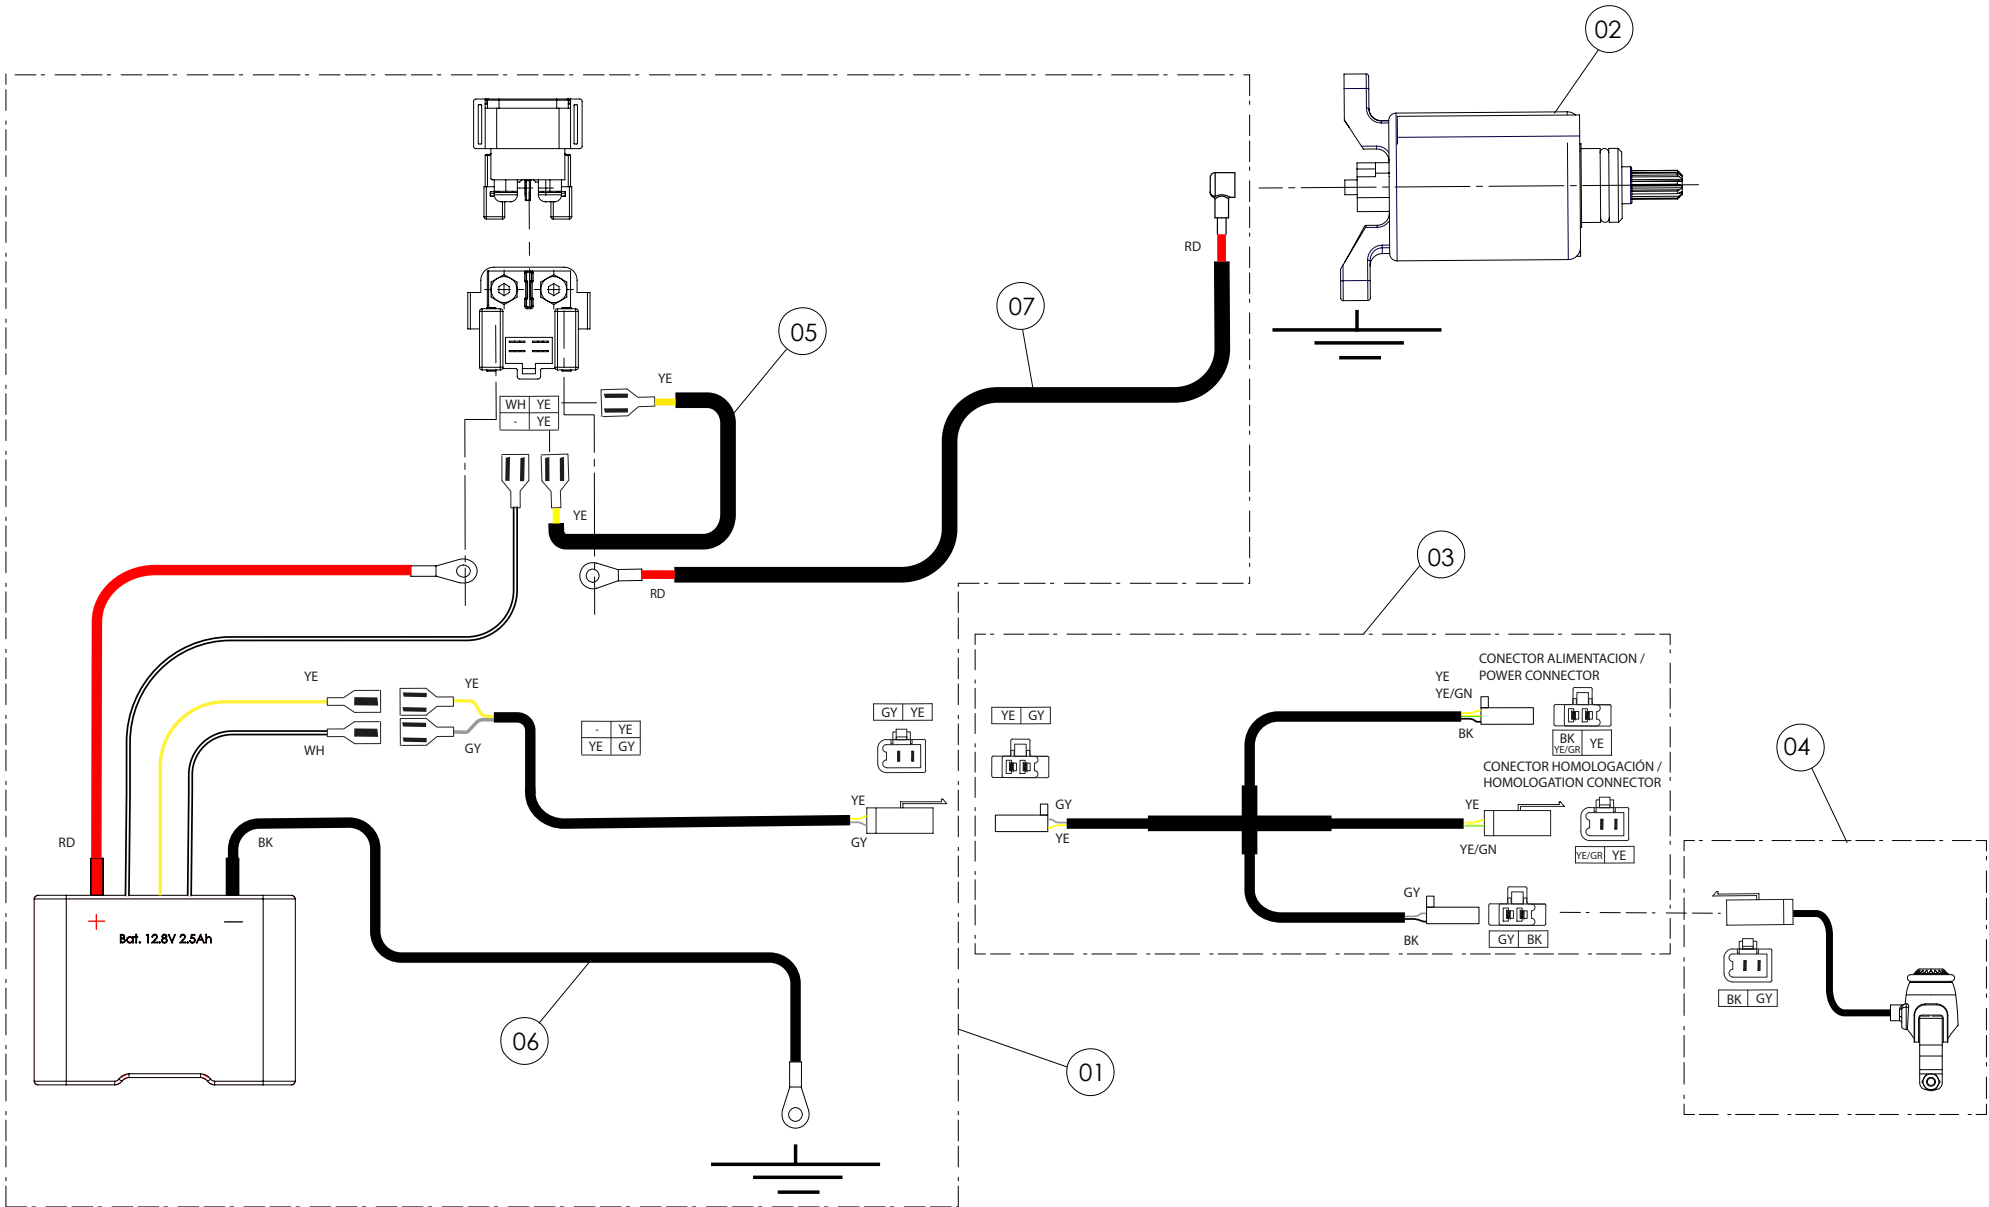

D

C

B

A

LEYENDA COLOR / COLOR CODE

YE	YELLOW	GY	GREY
RD	RED	GN	GREEN
BK	BLACK