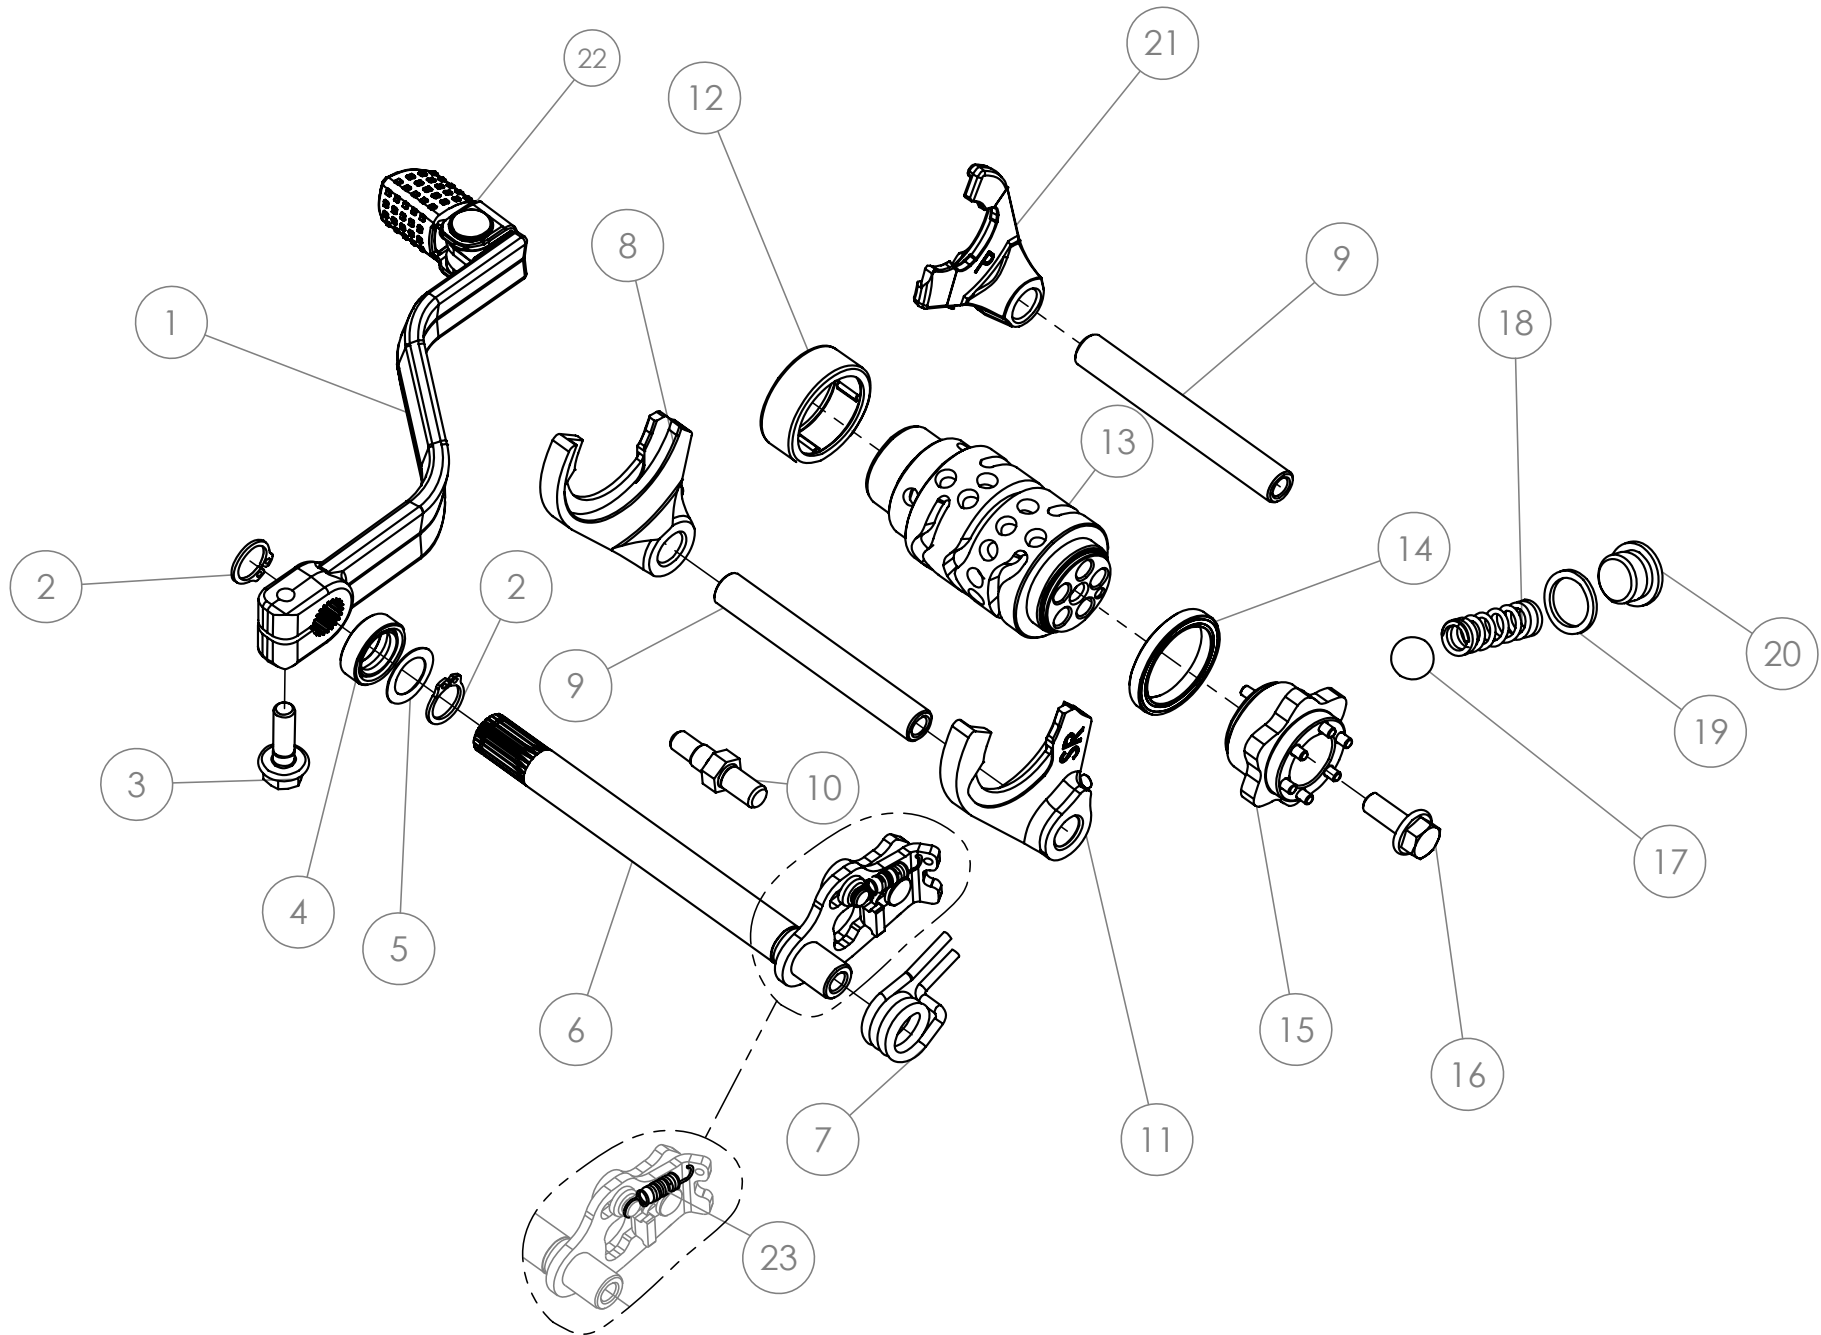

D

C

B

A

Despiece TRRS Raga Racing 2023 Electric Start Homologated

06 - SC - Selector Cambio / Shift set

Nº	Código	Descripción	Description	Cantidad
1	06001MT102	Conjunto Palanca Cambio arranque eléctrico	Complete shift pedal electric start	1
2	55004	Circlip DIN-471-Ø12	Circlip DIN-471-Ø12	2
3	50909	Tornillo DIN 6921 M6x20 Hexagonal	Bolt, DIN 6921 M6x20 hex-head	1
4	54006	Retén Eje Cambio 12x20x6	Seal, shift shaft 12x20x6	1
5	06002MT100	Arandela 12x18x0.3	Washer 12x18x0.3	1
6	06027MT100	Eje selector completo	Shifting shaft set	1
7	06031MT100	Muelle eje selector	Spring, shifting shaft	1
8	06006MT100	Horquilla secundario Izquierda SL	Fork, secondary left SL	1
9	06007MT100	Eje Horquillas	Shaft, shift fork	2
10	06003MT100	Tope Recorrido Selector	Stop, shift shaft	1
11	06008MT100	Horquilla secundario derecha SR	Fork, secondary right SR	1
12	52507	Rodamiento Izquierdo Desmodrómico HK2512	Bearing, left Shift drum HK2512	1
13	06039MT100	Desmodrómico (Ligero)	Shift roller (Lightweight)	1
14	52103	Rodamiento Derecha Desmodromico Bolas 61705-SRS	Bearing, shift drum right - balls 61705-SRS	1
15	06032MT100	Conjunto estrella desmo	Gearshift set	1
16	50903	Tornillo DIN 6921 M6x16	Bolt, DIN 6921 M6x16	1
17	60003	Bola Fijador Marchas Kug 11,906	Ball, gear selector position Kug 11.906	1
18	06029MT100	Muelle Fijador Marchas	Spring, gear selector tension	1
19	56106	Arandela 14X18X1.5 Copper	Copper Washer, 14x18x1.5	1
20	06018MT100	Tapón allen aluminio	Cap, allen aluminium	1
21	06017MT100	Horquilla primario	Fork, primary	1
22	70451	Kit Reparación Palanca Selector	Repair kit, shift pedal tip	1
23	06030MT100	Muelle selector marchas	Spring tensioning, shifting plate	1