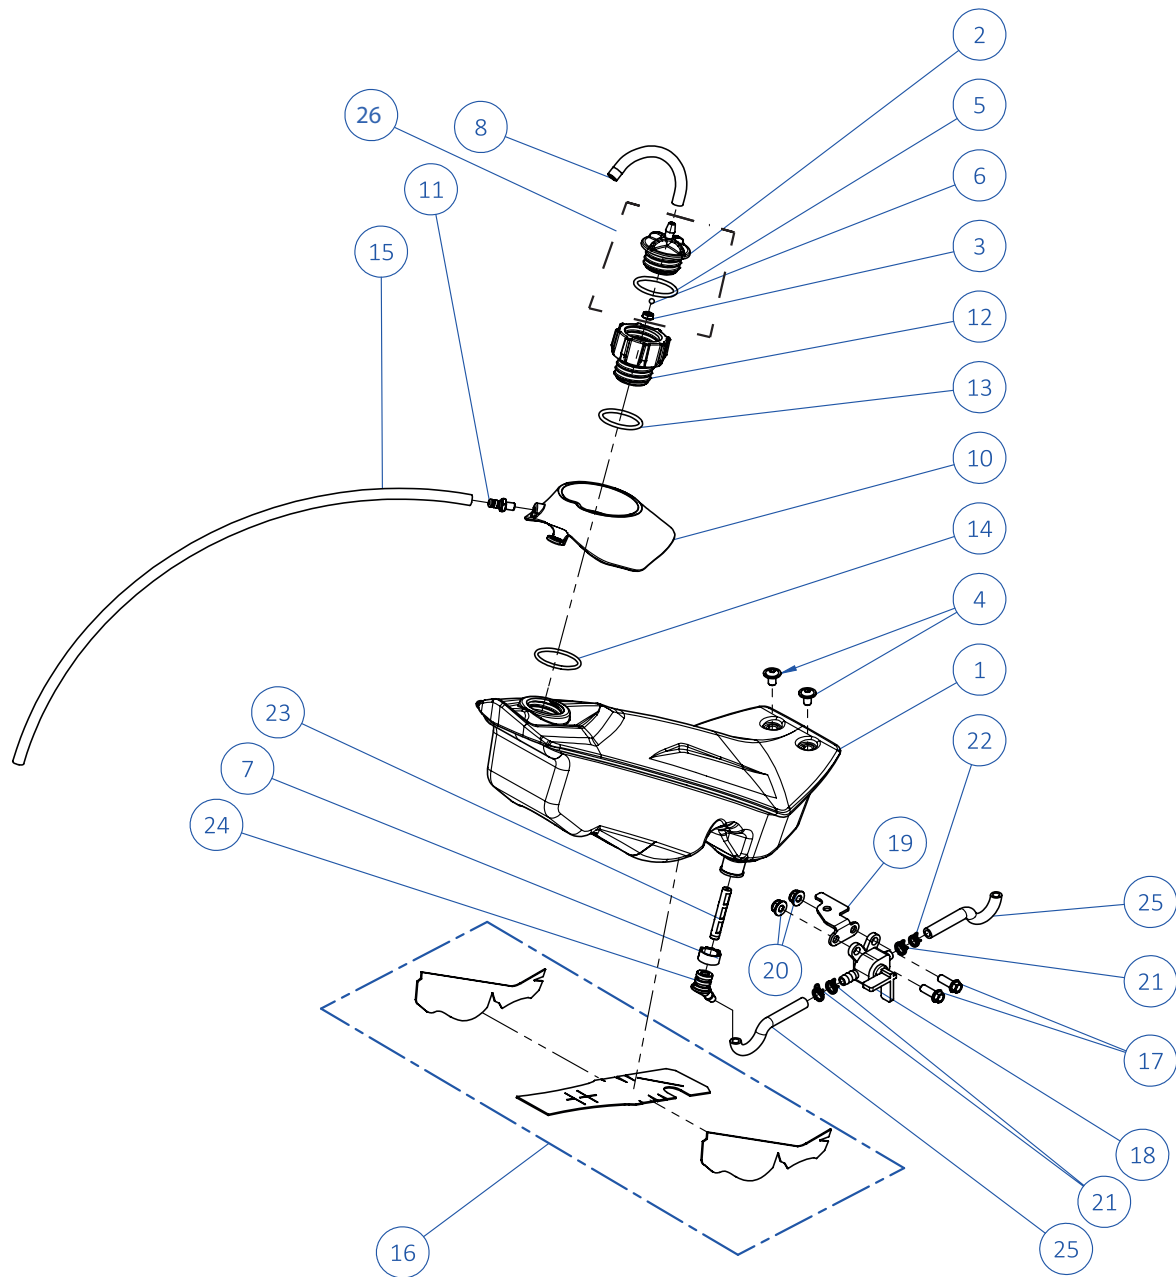

D

C

B

A

Tornillo Brazos Chasis /
Bolt Frame Brace

Despiece TRRS Raga Racing 2023 Electric Start Homologated

06 - CD - Conjunto Depósito / Fuel Tank

Nº	Código	Descripción	Description	Cantidad
1	06003TR101	Depósito gasolina	Fuel Tank	1
2	06001TR100	Tapón Depósito	Fuel cap	1
3	06002TR100	Cierre Válvula Tapón Depósito	Cap, check-ball fuel tank valve	1
4	50202	Tornillo M6x16	Bolt, M6x10	2
5	53021	Tórica tapón depósito 30X3	O-ring, fuel cap 30X3	1
6	60001	Bola Válvula Tapón	Check-ball, cap vent	1
7	58007	Abrazadera Cobra 17	Clamp, Cobra 17	1
8	62101	Tubo goma desvaporizador tapon gasolina	Rubber hose, fuel cap	1
10	16012TR100	Recogedor Depósito	Fuel Tank Funnel	1
11	03002MT100	Racor desvaporizador	Breather pipe	1
12	16011TR100	Racord Tapón	Fuel Tank Banjo Bolt	1
13	53021	Tórica tapón depósito 30X3	O-ring, fuel cap 30X3	1
14	53018	Tórica tapón depósito 33x2,6	O-ring, fuel cap 33X2,6	1
15	62103	Tubo goma desvaporizador pasamuros chasis	Rubber hose, frame fuel vent	1
16	16022TR100	Protector anticalórico deposito gasolina	Heat shield fuel tank	1
17	50903	Tornillo hexagonal con valona M6x16	Bolt hexagonal with washer M6x16	2
18	70127	Grifo gasolina en linea (leva metalica)	In line fuel tap (metal lever)	1
19	17016TR100	Soporte grifo gasolina	Fuel tap support	1
20	51501	Tuerca autoblocante M6	Locknut M6	2
21	58021	Abrazadera de alambre (9,8/10,4)	Wire clip (9,8/10,4)	3
22	58010	Clip Tubo	Fuel hose clip	1
23	70128	Filtro gasolina roscado	Fuel filter threaded	1
24	06004TR100	Salida deposito gasolina	Output fuel tank	1
25	62102	Tubo goma grifo gasolina	Fuel-valve, hose	2
26	06005TR100	Tapón depósito gasolina completo	Fuel tank cap set	1
27	50801	Tornillo Allen DIN 7984 M8X35 - Soporte Estribos	Allen bolt, DIN 7984 M8x35 - footrest support	2
28	65001	Remache Plástico 6x12	Plastic rivot 6x12	2