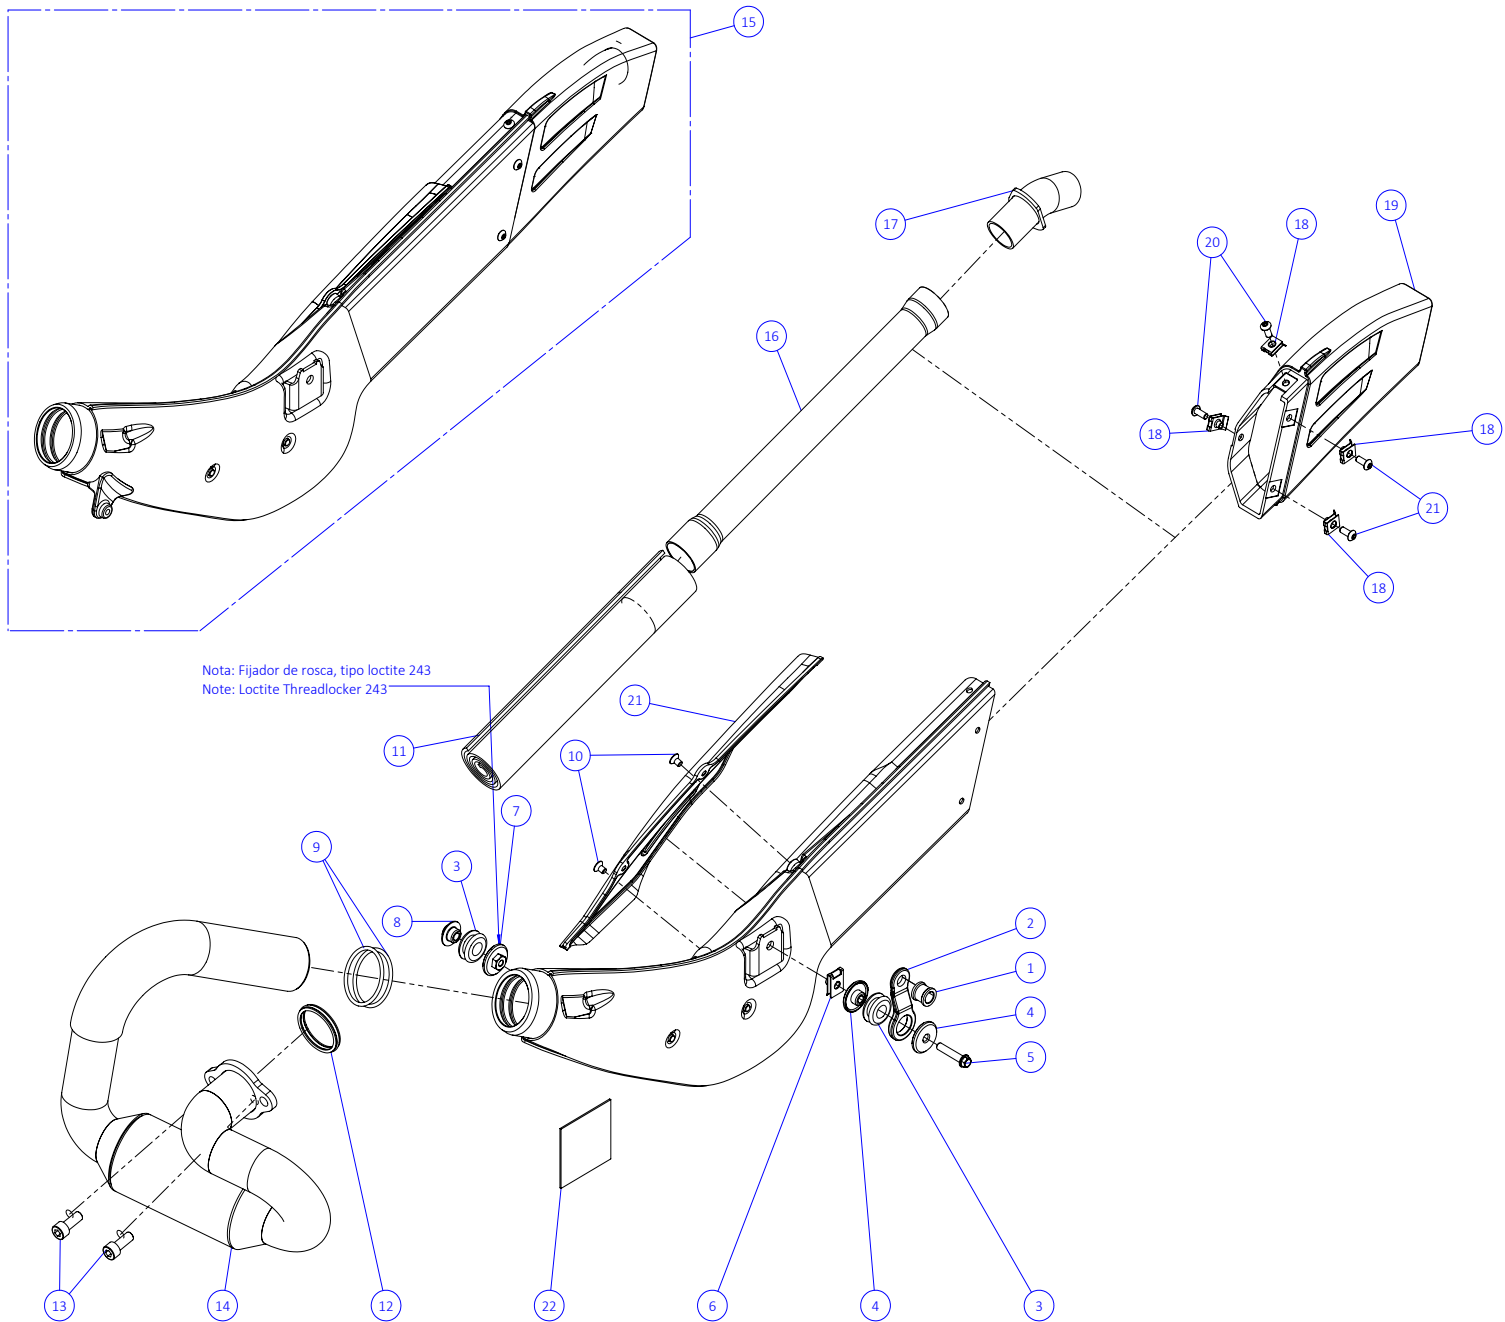

D

C

B

A

Nota: Fijador de rosca, tipo loctite 243
Note: Loctite Threadlocker 243

Despiece TRRS Raga Racing 2023 Electric Start Homologated

10 - CE - Conjunto Escape / Exhaust set

Nº	Código	Descripción	Description	Cantidad
1	10007TR100	Casquillo Soporte Escape Superior	Bushing, exhaust support, upper	1
2	10016TR100	Soporte superior escape	Upper exhaust support	1
3	10019TR100	Goma soporte	Damper rubber	2
4	10022TR100	Casquillo soporte escape	Bushing exhaust support	2
5	50914	Tornillo hexagonal con valona M6x30	Bolt hexagonal flange M6x30	1
6	51301	Tuerca rápida universal M6	Speed-nut, universal M6	1
7	10020TR100	Tuerca soporte inferior escape	Nut lower exhaust support	1
8	10021TR100	Casquillo soporte inferior escape	Bushing lower exhasut support	1
9	53004	Torica 44x3	O-ring, 44x3	2
10	50303	Tornillo DIN 7991 M5x8	Bolt, DIN 7991 M5x8	2
11	70603	Fibra Silencioso	Silencer fiber packing	1
12	10006TR100	Junta Metálica Curva Escape	Metal gasket, exhaust pipe	1
13	50807	Tornillo DIN 912 M8x20	Bolt, DIN 912 M8x20	2
14	16010TR100	Curva Escape Homologación	Homologation Exhaust pipe	1
15	10025TR100	Conjunto escape arranque eléctrico	Exhaust set electric starter	1
16	70602	Tubo Interno Silencioso	Silencer internal tube	1
17	70601	Tubo Salida Silencioso	Silencer exit tube	1
18	51302	Tuerca rápida universal M5	Speed nut, universal M5	4
19	10002TR100	Salida escape	End-cap, exhaust	1
20	50210	Tornillo alomado allen M5x12	Bolt allen M5x12	4
21	10004TR100	Protector escape	Protector exhaust	1
22	10026TR100	Protector anticalórico escape	Exhaust heat shield protector	1