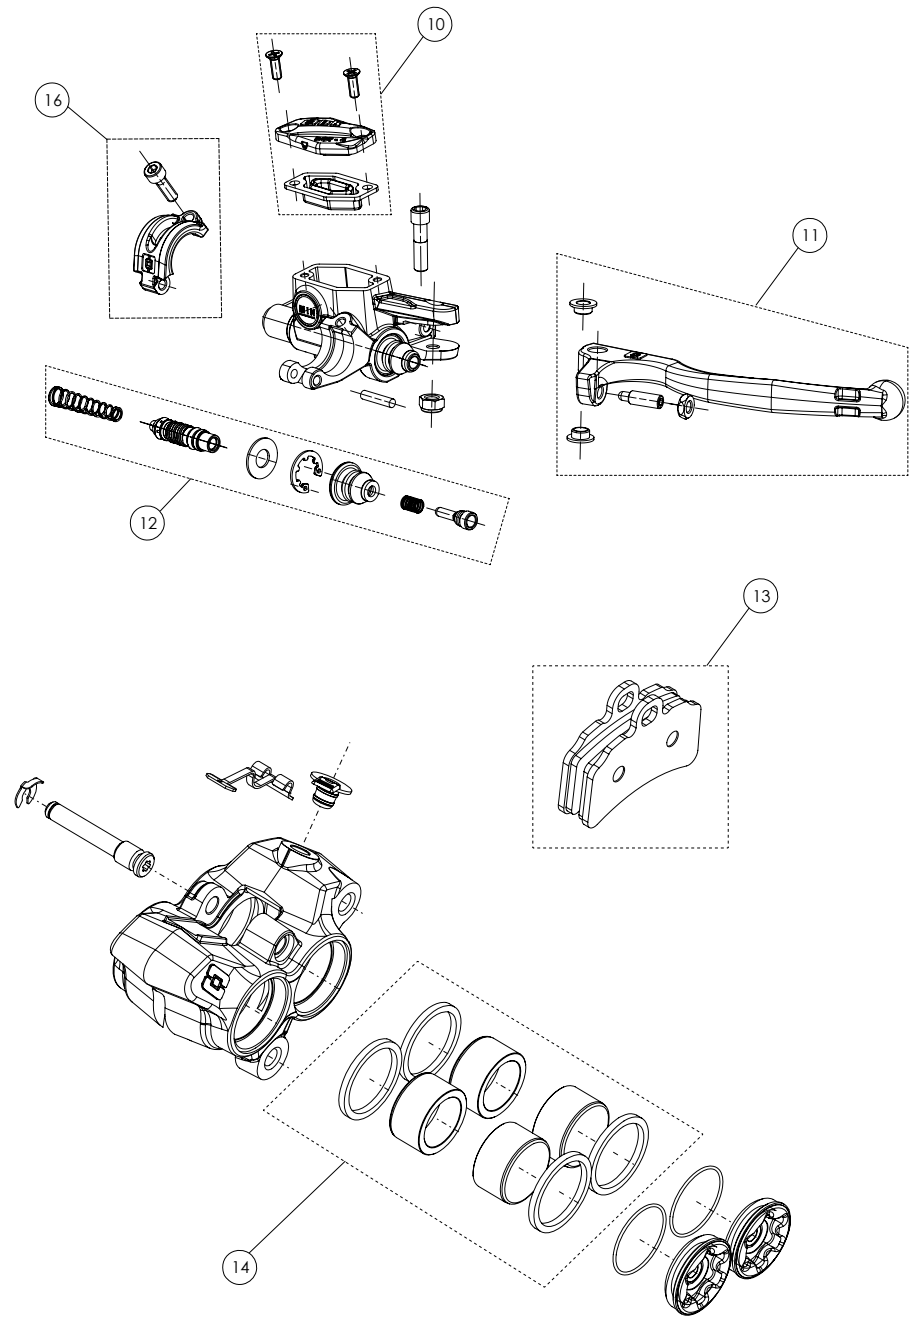

D

C

B

A

Despiece TRRS Raga Racing 2023 Electric Start Homologated

08 - FD - Freno Delantero / Front Brake

Nº	Código	Descripción	Description	Cantidad
1	70382	Conjunto Freno Delantero Racing	<i>Complete front brake assembly Racing</i>	1
2	70383	Bomba Freno Delantero Racing	<i>Pump Racing, front brake (master cylinder)</i>	1
3	70384	Pinza Freno Delantero Racing	<i>Caliper Racing, front brake</i>	1
4	70353	Latiguillo Freno Delantero	<i>Hose, front brake</i>	1
5	70388	Racor pinza freno delantero + sangrador II	<i>Banjo bolt + bleeder II</i>	1
6	56101	Arandela CU 10x14x1,5	<i>Washer, CU 10x14x1.5</i>	2
7	08001TR102	Protector disco delantero rejado	<i>Front brake disc grided cover</i>	1
8	50901	Tornillo DIN 6921 M8x40 - Pinza Freno	<i>Bolt, DIN 6921 M8x40 - Brake caliper</i>	1
9	50907	Tornillo DIN 6921 M8x30 - Pinza Freno	<i>Bolt, DIN 6921 M8x30 - Brake caliper</i>	1
10	70369	Kit Tapa Bomba	<i>Kit, brake pump cap</i>	1
11	70356	Maneta Freno Racing	<i>Racing Brake handle (lever)</i>	1
12	70376	Kit Reparación Bomba	<i>Kit, pump internal repair</i>	1
13	70385	Juego Pastillas Freno Delantero Racing	<i>Brake pad set Racing, front</i>	1
14	70380	Kit Reparación Pinza Freno Racing	<i>Kit, rear caliper repair Racing</i>	1
15	08002TR100	Casquillo Protector Disco Delantero	<i>Bushing, front disc protector</i>	2
16	70918	Brida bomba anodizado rojo	<i>Clamp, master cylinder red anodized</i>	1