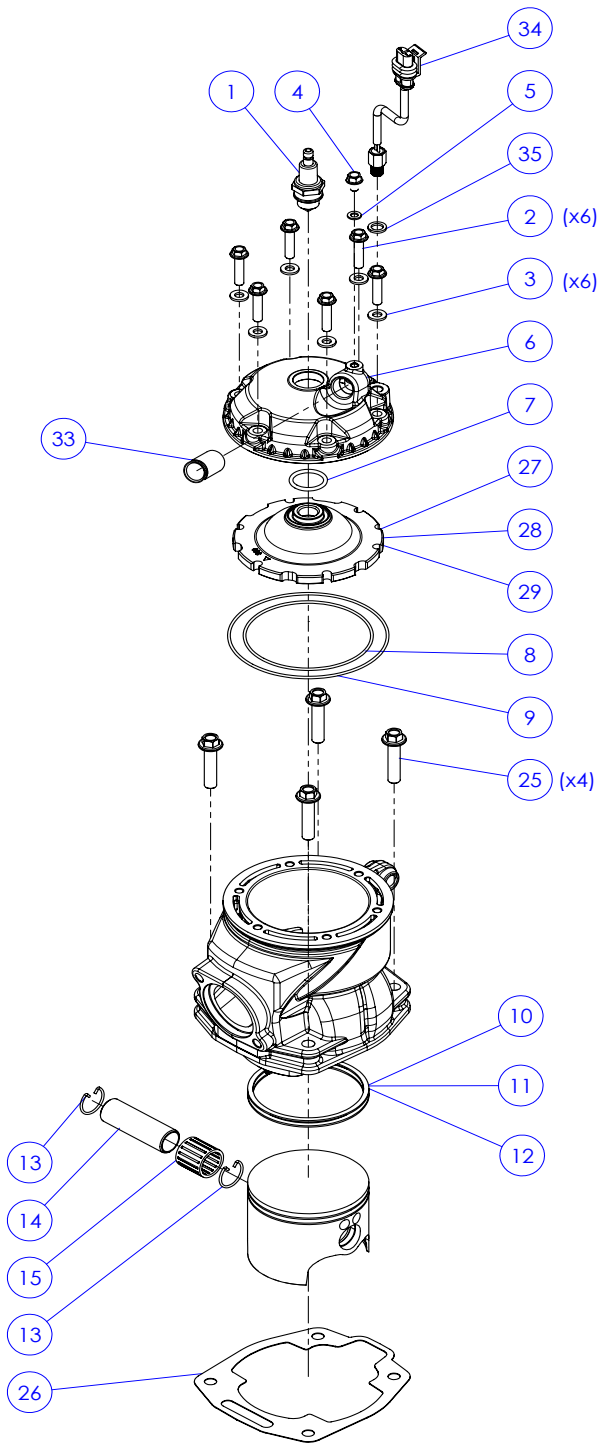

D

C

B

A

Despiece TRRS Raga Racing 2023 Electric Start Homologated

07 - CP - Cilindro y Pistón / Cylinder & Piston (250 - 280 - 300cc) Listado de Piezas

Nº	Código	Descripción	Description	Cantidad
1	70205	Bujia NGK BPMR6A	Spark plug NGK BPMR6A	1
2	50911	Tornillo DIN 6921 M6X25 Culata	Bolt, DIN 6921 M6x25 Cylinder head	6
3	56105	Arandela Tornillo Culata 6x12x1.5 Copper	Copper washer, cylinder head bolt 6x12x1.5	6
4	50912	Tornillo Din 6921 M5X8 Sangrador Culata	Bolt, DIN 6921 M5x8 Cylinder head bleeder	1
5	56103	Arandela Tornillo Sangrador Culata Tubo 5x9x1 Copper	Copper washer, cylinder head bleeder 5x9x1	1
6	07001MT102	Tapa culata con sensor temperatura (roja)	Cylinder head top cap with T. Sensor (red)	1
7	53012	Tórica Culatín Vitón 20x2,5	O-ring, Viton 20x2.5	1
8	53013	Tórica Culata Interior Vitón 81,2x1,78	O-ring, Viton 81,2x1.78	1
9	53014	Tórica Culata Exterior Vitón 101,6x1,78	O-ring, Viton 101,6x1.78	1
10	70460	Juego Segmentos 250	Piston ring set, 250	1
11	70461	Juego Segmentos 280	Piston ring set, 280	1
12	70462	Juego Segmentos 300	Piston ring set, 300	1
13	55005	Circlip Bulón	Clip, piston pin	2
14	70463	Bulón Piston	Piston pin	1
15	52508	Cojinete de agujas superior biela	Top rod cage bearing	1
16	70465	Conjunto Pistón A (250)	Piston, size A complete (250)	1
17	70466	Conjunto Pistón B (250)	Piston, size B complete (250)	1
18	70467	Conjunto Pistón C (250)	Piston, size C complete (250)	1
19	70477	Conjunto Pistón A (280)	Piston, size A complete (280)	1
20	70478	Conjunto Pistón B (280)	Piston, size B complete (280)	1
21	70479	Conjunto Pistón C (280)	Piston, size C complete (280)	1
22	70480	Conjunto Pistón A (300)	Piston, size A complete (300)	1
23	70481	Conjunto Pistón B (300)	Piston, size B complete (300)	1
24	70482	Conjunto Pistón C (300)	Piston, size C complete (300)	1
25	50917	Tornillo hexagonal con arandela M8x35	Bolt hexagonal with wahser M8x35	4
26	07002MT100	Junta Cilindro 0,5	Cylinder base gasket 0.5	1
26	07009MT100	Junta Cilindro 0,3	Cylinder base gasket 0.3	1
27	07003MT100	Culatín Interno (250)	Interior cylinder head (250)	1
28	07004MT100	Culatín Interno (280)	Interior cylinder head (280)	1