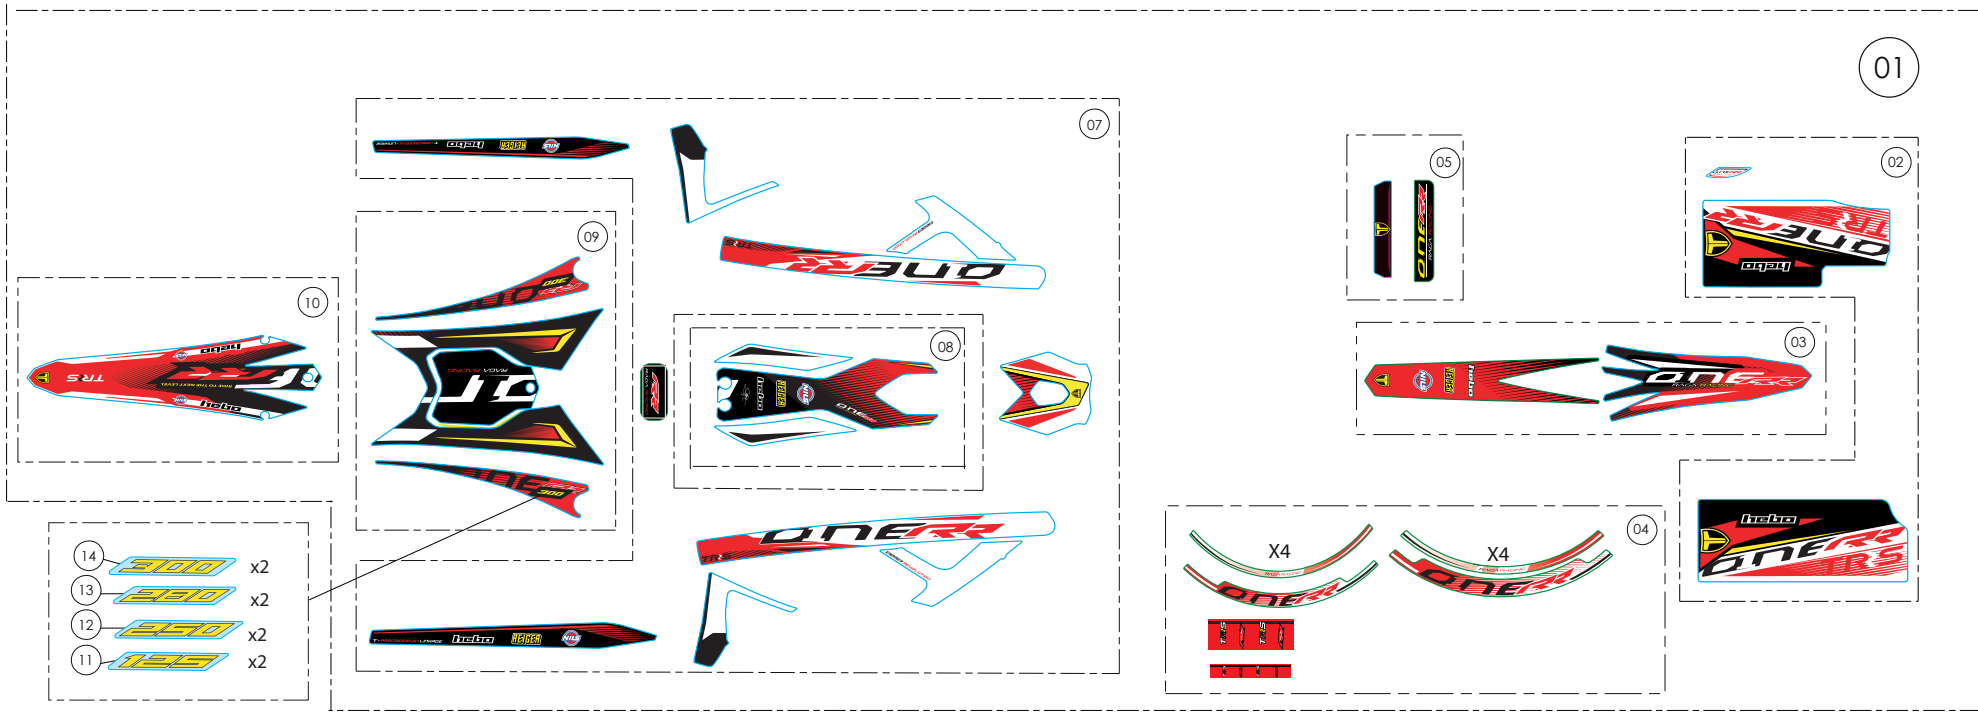

D

C

B

A

01

02

05

03

07

09

08

10

14

13

12

11

- x2
- x2
- x2
- x2

06

04

X4

X4

Despiece TRRS Raga Racing 2023 Electric Start Homologated

15 - CA - Conjunto Adhesivos / Stickers set

Nº	Código	Descripción	Description	Cantidad
1	15082TR100	Conjunto adhesivos ONE RR 2023	Sticker kit ONE RR 2023	1
2	15082TR101	Cjto. Adhesivos horquilla delantera RR 2023	Stickers set, fork RR 2023	1
3	15082TR102	Adhesivos guardabarros delantero RR 2023	Sticker, front mudguard RR 2023	1
4	15082TR109	Cjto. Adhesivos ruedas RR 2023	Wheels sticker set RR 2023	1
5	15079TR104	Adhesivos radiador RR 2022	Radiator stiker RR 2022	1
6	15082TR115	Adhesivo careta faro arranque eléctrico RR 2023 completo	Sticker headlamp mask electric start RR 2023	1
7	15082TR105	Cjto. Adhesivos chasis y basculante RR 2023	Stickers set, frame and swing-arm RR 2023	1
8	15082TR106	Adhesivo depósito RR 2023	Sticker, fuel tank RR 2023	1
9	15082TR107	Cjto. Adhesivos caja filtro RR 2023	Sticker, air filter box RR 2023 set	1
10	15082TR108	Adhesivo guardabarros trasero RR 2023	Sticker, rear mudguard (fender) RR 2023	1
11	15082TR110	Adhesivos cilindrada RR 2023 - 125	Sticker, engine size RR 2023 - 125	1
12	15082TR111	Adhesivos cilindrada RR 2023 - 250	Sticker, engine size RR 2023 - 250	1
13	15082TR112	Adhesivos cilindrada RR 2023 - 280	Sticker, engine size RR 2023 - 280	1
14	15082TR113	Adhesivos cilindrada RR 2023 - 300	Sticker, engine size RR 2023 - 300	1