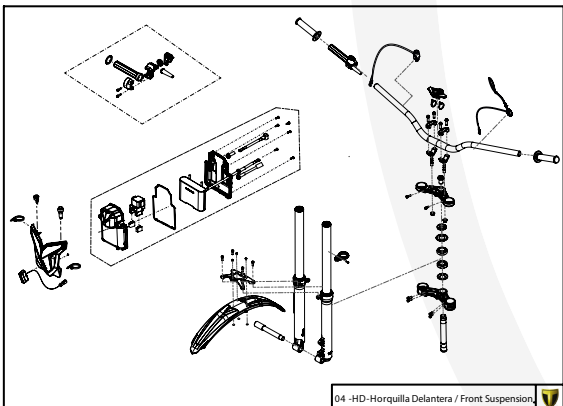

Despiece TRRS Raga Racing 2023 Electric Start Homologated

D

C

B

A