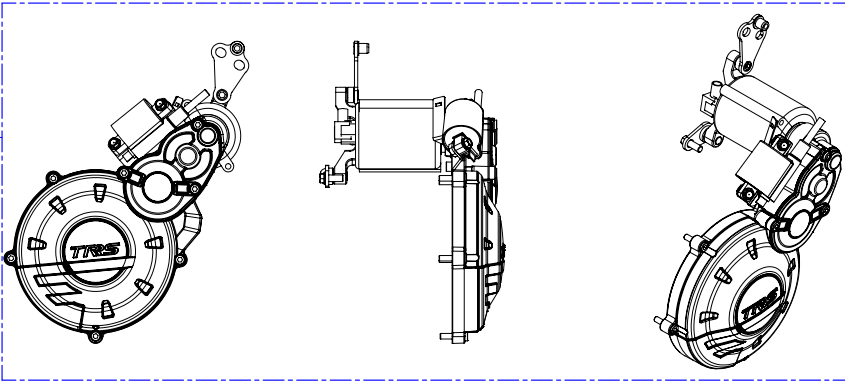

D

C

B

A

Despiece TRRS Raga Racing 2023 Electric Start Homologated

10 - AE - Arranque Electrico / Electric Start (250-280-300cc)

Nº	Código	Descripción	Description	Cantidad
1	10005MT100	Piñones arranque electrico secundario	Second gear set electric starter	1
2	10001MT100	Tapa arranque eléctrico	Cover electric starter	1
3	10004MT100	Piñones arranque electrico primario	First gear set electric starter	1
4	10002MT100	Tapa registro arranque electrico	Gear cover electric starter	1
5	10007MT100	Junta tapa registro	Gasket gear cover electric starter	1
6	10008MT100	Eje engranaje	Shaft gear	2
7	50124	Tornillo allen M5x12	Screw allen M5x12	5
8	50112	Tornillo allen M5x20	Bolt allen M5x20	5
9	08003MT100	Junta tapa encendido	Gasket, Ignition cover	1
10	10009MT100	Soporte bobina arranque electrico	Support ignition coil electric starter	1
11	70203	Bobina	Ignition coil	1
12	50903	Tornillo hexagonal con valona M6x16	Bolt hexagonal with washer M6x16	3
13	70257	Motor arranque electrico 12V	Starter motor 12V	1
14	10011MT100	Soporte inferior motor de arranque	Lower bracket starter engine	1
15	50201	Tornillo allen alomado M8x20	Bolt allen M8x20	1
16	56103	Arandela Cooper Tapa Bomba 5x9x1	Copper washer, water-pump cover 5x9x1	1
17	01040TR100	Soporte conector encendido arranque electrico	Ignition connector support electric start	1
18	70252	Capuchon cable bateria	Battery wire protector	1
19	10015MT100	Tirante motor de arranque	Bracket starter motor	1
20	50216	Tornillo allen alomado M8x16	Bolt allen M8x16	1
21	10000MT103	Conjunto arranque eléctrico II	Electric starter set II	1