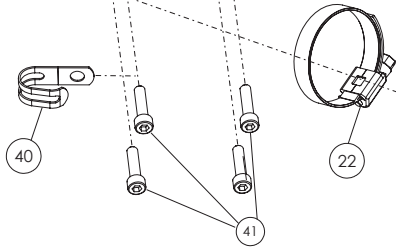

D

C

B

A

Despiece TRRS ONE RR 2024

-14 - CC - Caja de Láminas y Carburador / Reed Cage & Carburetor

Nº	Código	Descripción	Description	Cantidad
1	-	-	Screw, top cover	-
2	-	-	Cable Adjuster	-
3	-	-	Nut, Cable Adjuster	-
4	-	-	Top Cover	-
5	-	-	Gasket, Top	-
6	-	-	Spring, Throttle Valve	-
7	-	-	Collar, Throttle Spring	-
8	-	-	Clip, Jet Needle	-
9	72010	Aguja JJH 4º punto	Jet Needle JJH 4º step	1
10	-	-	Throttle Valve	-
11	58010	Clip Tubo	Fuel hose clip	2
12	62002	Tubo Gasolina	Fuel hose	1
13	-	-	Starter Valve (pull knob) Complete	-
14	72018	Tornillo ajuste ralenti Keihin	Idle adjuster Keihin	1
15	-	-	Washer, Idle Adjuster	-
16	-	-	Spring, Idle Adjuster	-
17	-	-	Float Pin	-
18	-	-	Spring, Air Adjuster	-
19	-	-	Air Adjust Screw	-
20	-	-	Needle Jet	-
21a	72006	Chiclé bajas 48 (250-280-300cc)	Slow Jet 48 (250-280-300cc)	1
21b	72008	Chiclé bajas 52 (125cc)	Slow Jet 52 (125cc)	1
22	58011	Abrazadera Norma30/45	Clamp, Norma 30/45	1
23	-	-	Needle Jet Holder SDGAA	-
24	-	-	Float Valve Complete	-
25a	72003	Chiclé principal 125 (250-280-300cc)	Main Jet 125 (250-280-300cc)	1
25b	72004	Chiclé principal 128 (125cc)	Main Jet 128 (125cc)	1