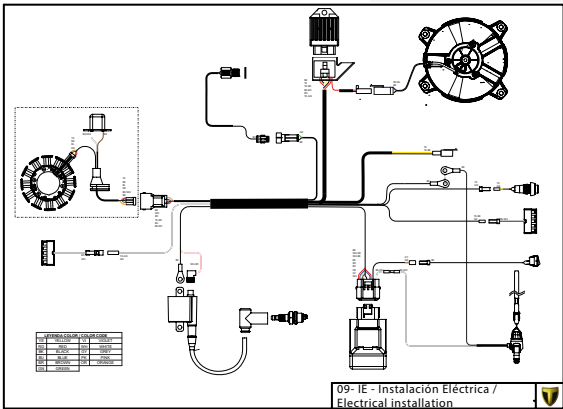

Despiece TRRS ONE RR 2024

D