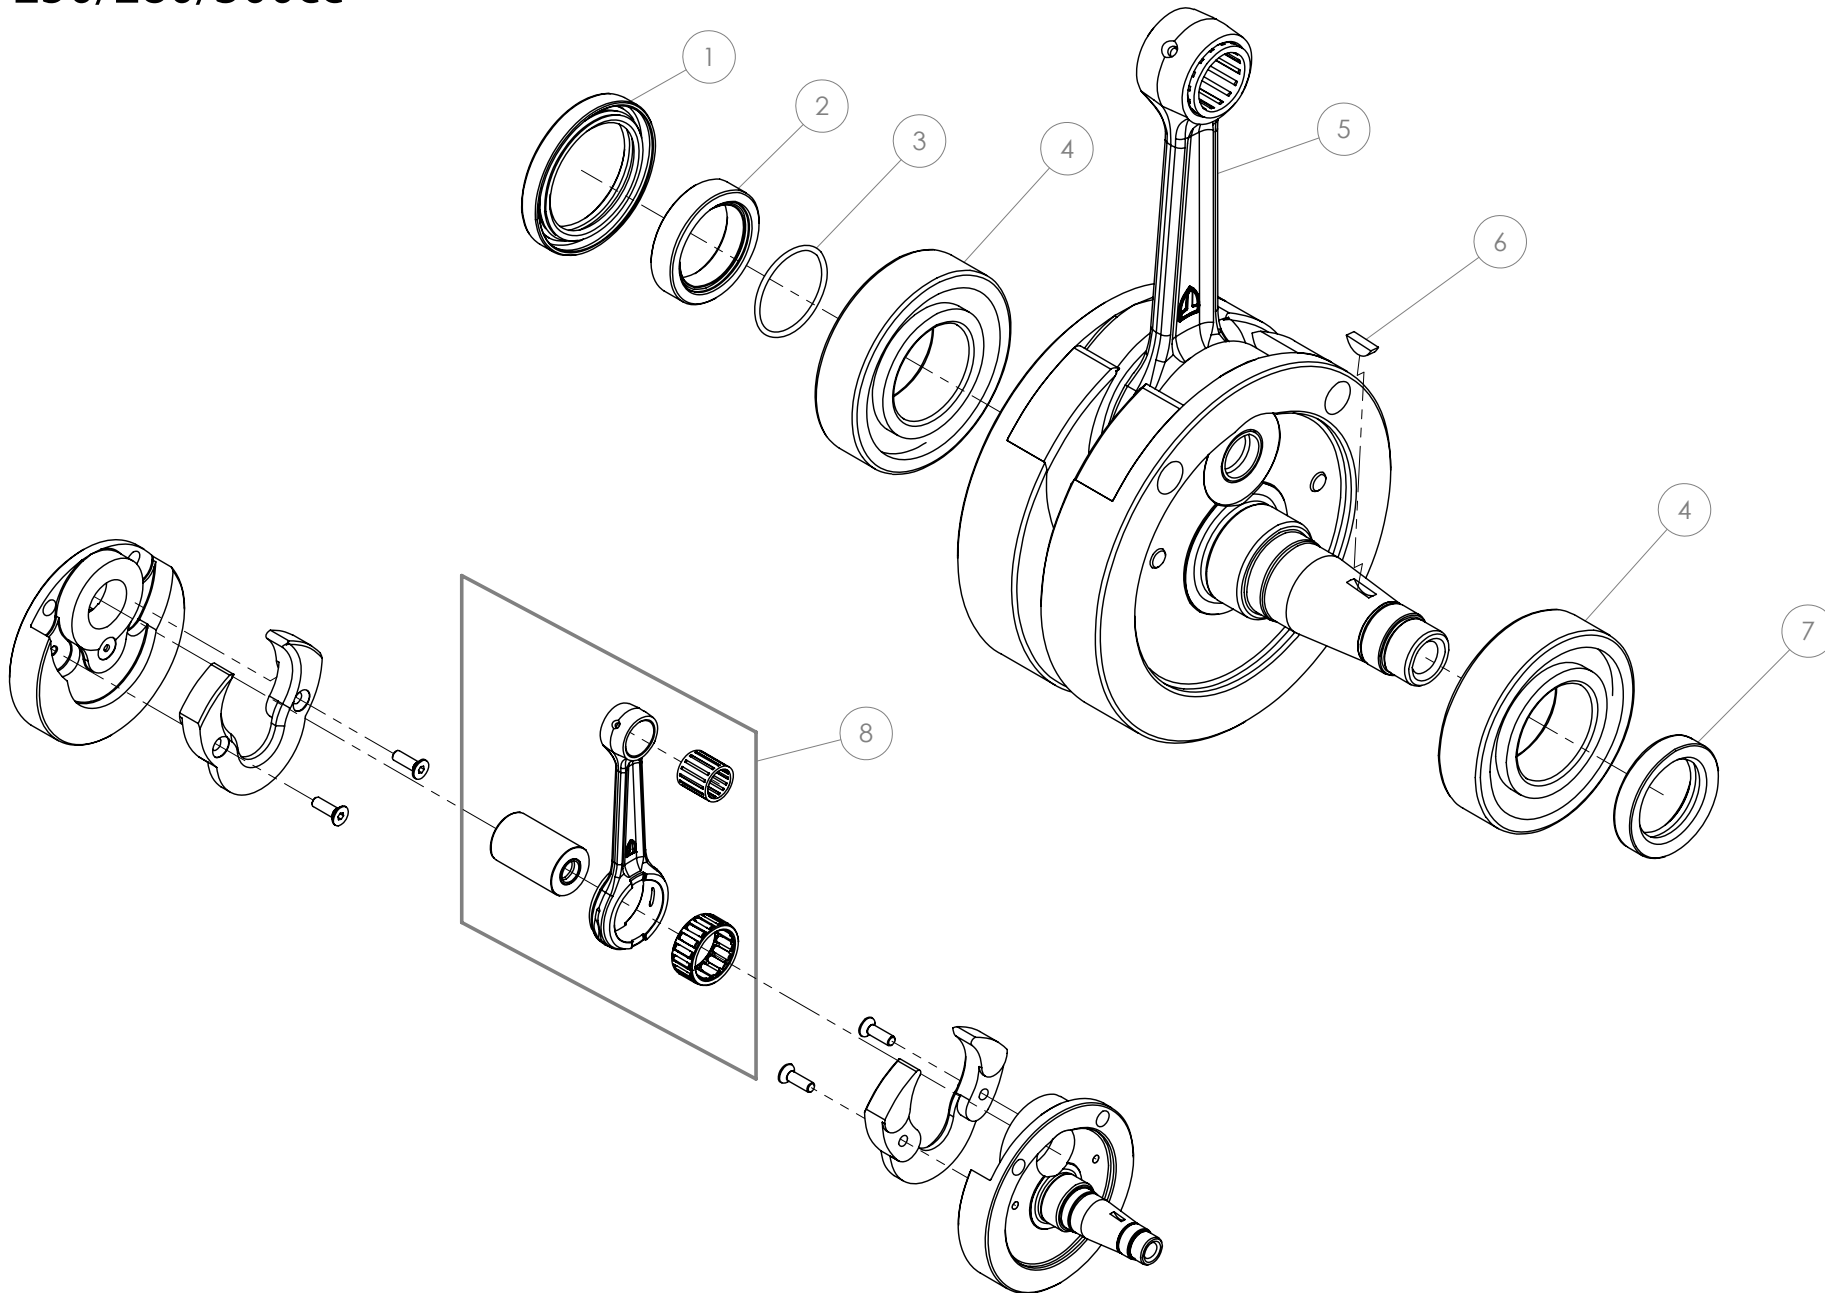

250/280/300cc

D

C

B

A

Despiece TRRS ONE RR 2024

04 - CM - Cigüeñal / Crankshaft (250-280-300 cc)

Nº	Código	Descripción	Description	Cantidad
1	54011	Reten Doble Labio 35x47x6	<i>Double Lip Seal 35x47x6</i>	1
2	04023MT100	Casquillo piñon salida cigüeñal	<i>Bushing, primary gear</i>	1
3	53016	Tórica Ø1,5Ø25	<i>O-ring Ø1,5Ø25</i>	1
4	52109	Rodamiento de bolas 6206	<i>Ball bearing 6206</i>	2
5	04004MT100	Conjunto cigüeñal	<i>Complete crankshaft</i>	1
6	59001	Chaveta Volante Magnético DIN6888 10x3x3,7	<i>Key, magneto flywheel DIN 6888 10x3x3.7</i>	1
7	54005	Retén Cigüeñal Volante 24X35X7	<i>Seal, crankshaft magneto 24x35x7</i>	1
8	04003MT100	Kit Biela	<i>Rod kit</i>	1