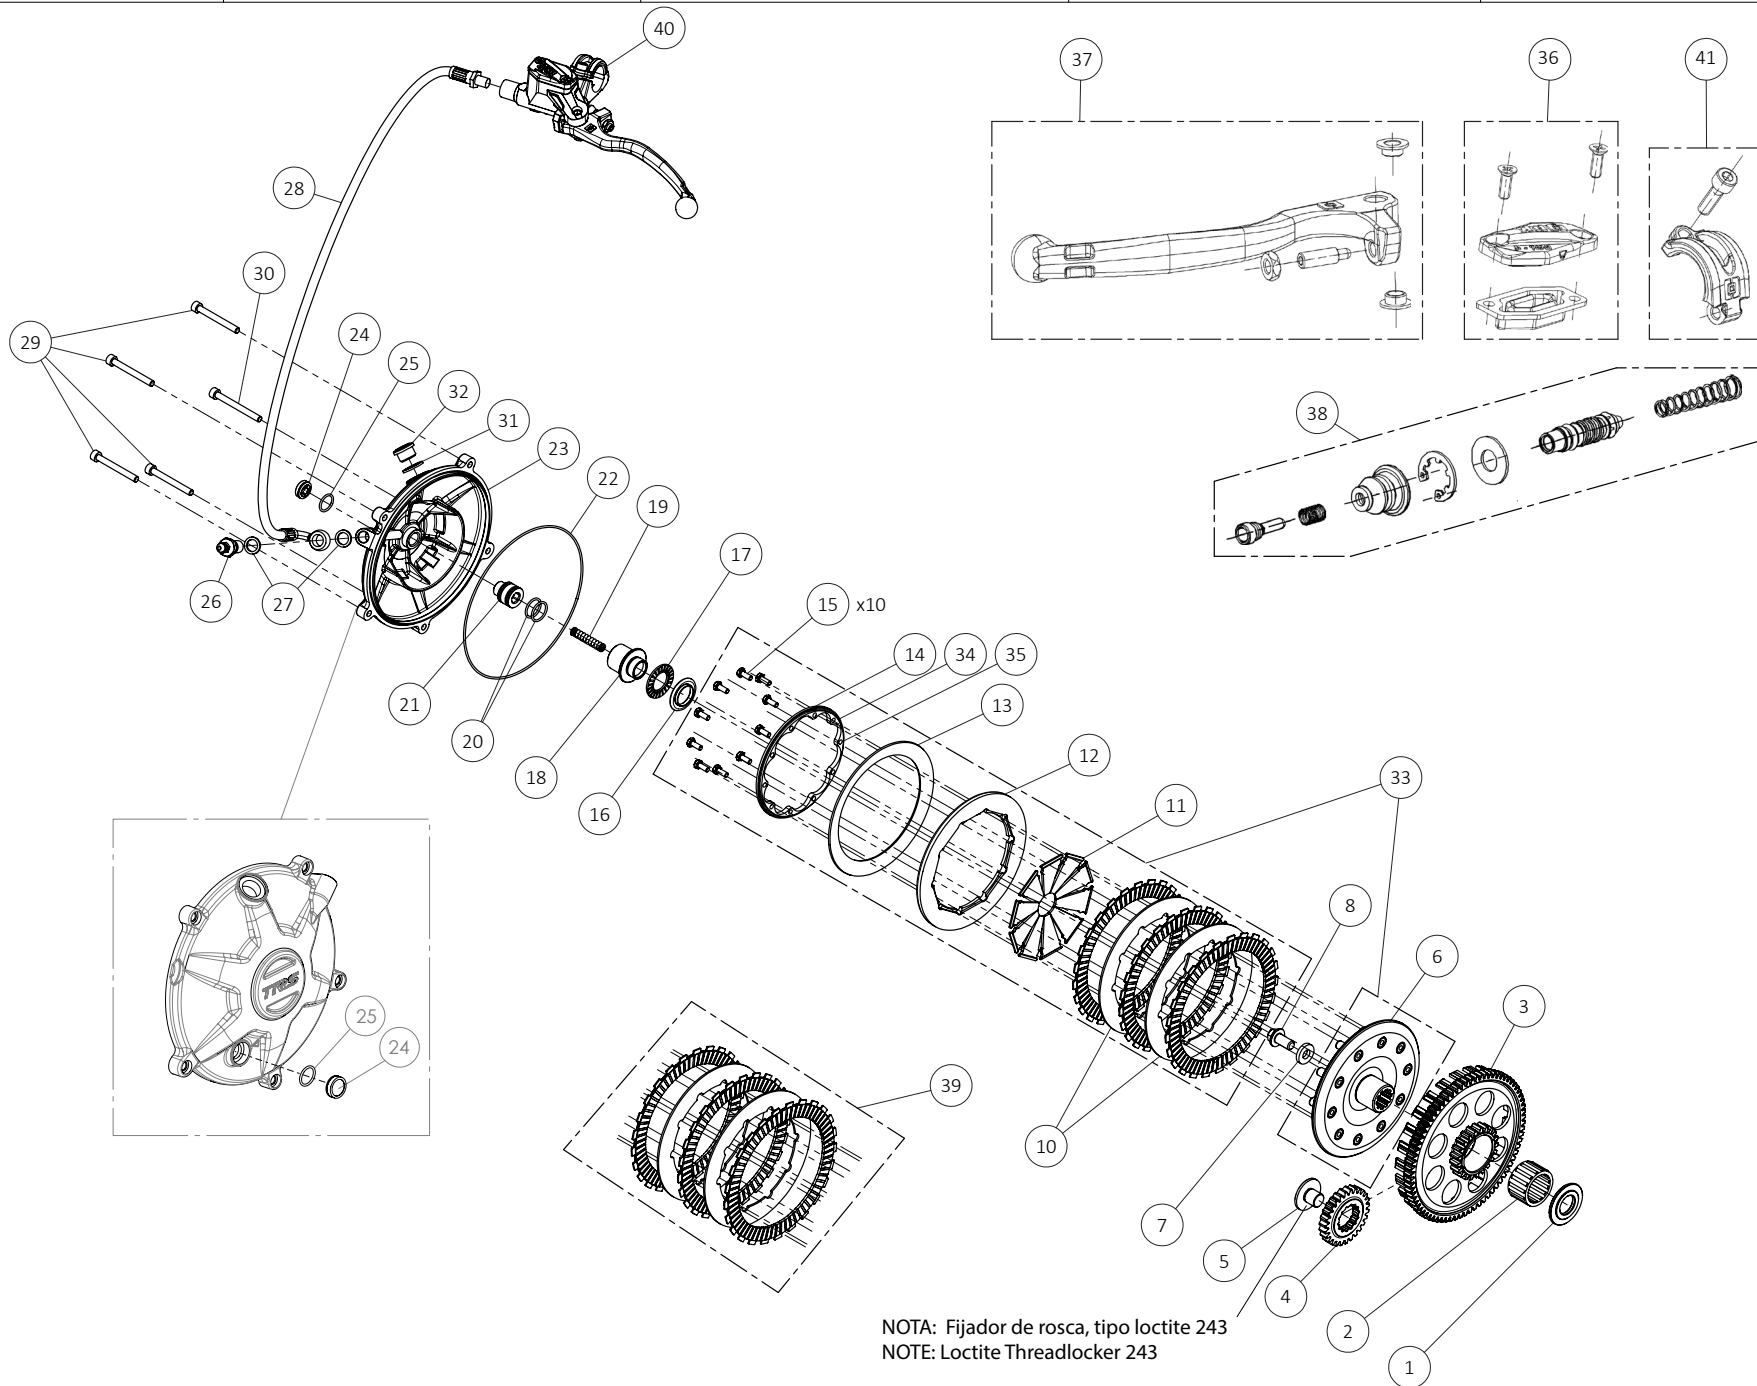

250/280/300cc

D

C

B

A

Despiece TRRS ONE RR 2024

04 - CM - Cigüeñal / Crankshaft (250-280-300 cc)

Nº	Código	Descripción	Description	Cantidad
1	54011	Reten Doble Labio 35x47x6	<i>Double Lip Seal 35x47x6</i>	1
2	04023MT100	Casquillo piñon salida cigüeñal	<i>Bushing, primary gear</i>	1
3	53016	Tórica Ø1,5Ø25	<i>O-ring Ø1,5Ø25</i>	1
4	52109	Rodamiento de bolas 6206	<i>Ball bearing 6206</i>	2
5	04004MT100	Conjunto cigüeñal	<i>Complete crankshaft</i>	1
6	59001	Chaveta Volante Magnético DIN6888 10x3x3,7	<i>Key, magneto flywheel DIN 6888 10x3x3.7</i>	1
7	54005	Retén Cigüeñal Volante 24X35X7	<i>Seal, crankshaft magneto 24x35x7</i>	1
8	04003MT100	Kit Biela	<i>Rod kit</i>	1

125cc

Despiece TRRS ONE RR 2024

04 - CM - Cigüeñal / Crankshaft 125cc

Nº	Código	Descripción	Description	Cantidad
1	54011	Reten Doble Labio 35x47x6	<i>Double Lip Seal 35x47x6</i>	1
2	04014MT100	Casquillo piñon salida cigüeñal 125cc	<i>Bushing, primary gear 125cc</i>	1
3	53016	Torica 25x1,5	<i>O-ring 25x1,5</i>	1
4	52110	Rodamiento de bolas SKF 6205 ETN9/C4	<i>Ball bearing SKF 6205 ETN9/C4</i>	2
5	04020MT100	Conjunto cigüeñal 125	<i>Complete crankshaft 125</i>	1
6	59001	Chaveta Volante Magnético DIN6888 10x3x3,7	<i>Key, magneto flywheel DIN 6888 10x3x3.7</i>	1
7	54005	Retén Cigüeñal Volante 24X35X7	<i>Seal, crankshaft magneto 24x35x7</i>	1
8	04022MT100	Kit Biela 125	<i>Rod Kit 125</i>	1

D

C

B

A

NOTA: Fijador de rosca, tipo loctite 243
 NOTE: Loctite Threadlocker 243

05 - CE - Conjunto Embrague / Clutch set
 TRRS Motorcycles

Despiece TRRS ONE RR 2024

05 - CE - Conjunto Embrague / Clutch set