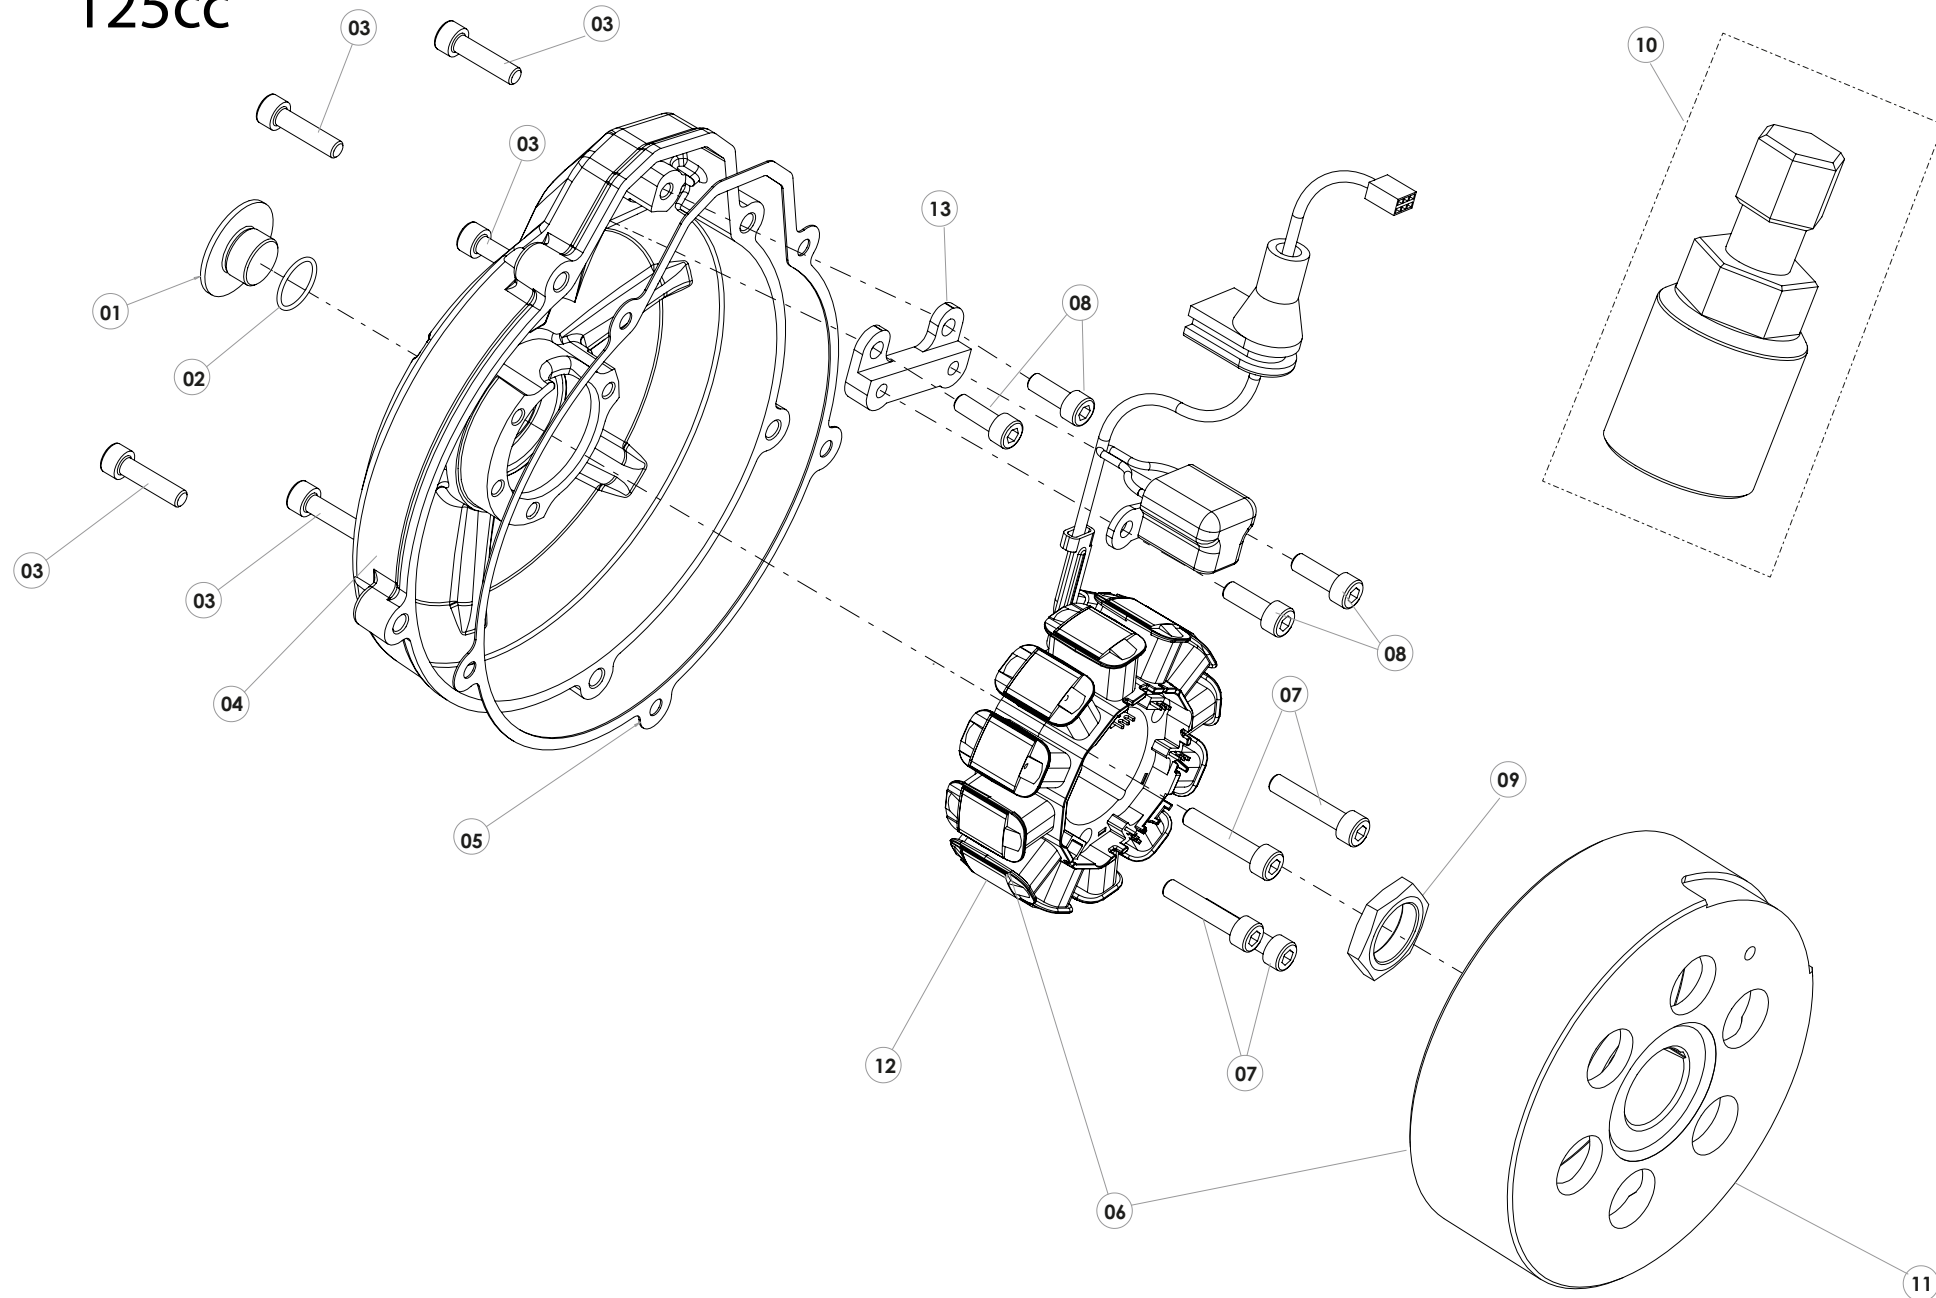

5

4

3

2

1

125cc

D

C

B

A

Despiece TRRS ONE RR 2024

08 - CE - Encendido / Ignition 125cc

Nº	Código	Descripción	Description	Cantidad
1	08001MT101	Tornillo tapa encendido (rojo)	<i>Bolt, Ignition cover (red)</i>	1
2	53015	Tórica Encendido 12x1.5 Nbr	<i>O-ring, ignition cap 12x1.5 Nbr</i>	1
3	50112	Tornillo DIN 912 Allen M5x20 - Tapa Encendido	<i>Bolt, DIN 912 Allen M5x20 - Ignition cover</i>	5
4	08008MT200	Tapa encendido TRRS 125cc	<i>Ignition cover TRRS 125cc</i>	1
5	08003MT100	Junta Tapa Encendido	<i>Gasket, Ignition cover</i>	1
6	70235	Conjunto encendio (volante+estator+pick-up) 125cc	<i>Flywheel magneto TRS 125cc</i>	1
7	50121	Tornillo Din 912 Allen M5x25 - Stator	<i>Bolt, DIN 912 Allen M5x25 - Stator</i>	4
8	50122	Tornillo Din 912 Allen M5x10 - Pick Up	<i>Bolt, DIN 912 Allen M5x10 - Pickup</i>	4
9	08004MT100	Tuerca Volante Magnético	<i>Nut, magneto flywheel</i>	1
10	08005MT100	Extractor Volante Magnético TRS	<i>Removal tool, Magneto flywheel TRS</i>	1
11	70233	Volante Magnético TRS 125cc	<i>Magneto flywheel TRS 125cc</i>	1
12	70225	Stator + Pick Up	<i>Stator and pickup</i>	1
13	08007MT100	Distanciador pick-up	<i>Spacer pick-up</i>	1