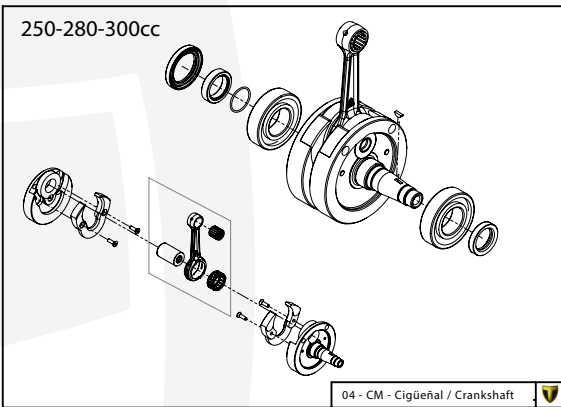

Despiece TRRS ONE RR 2024

D