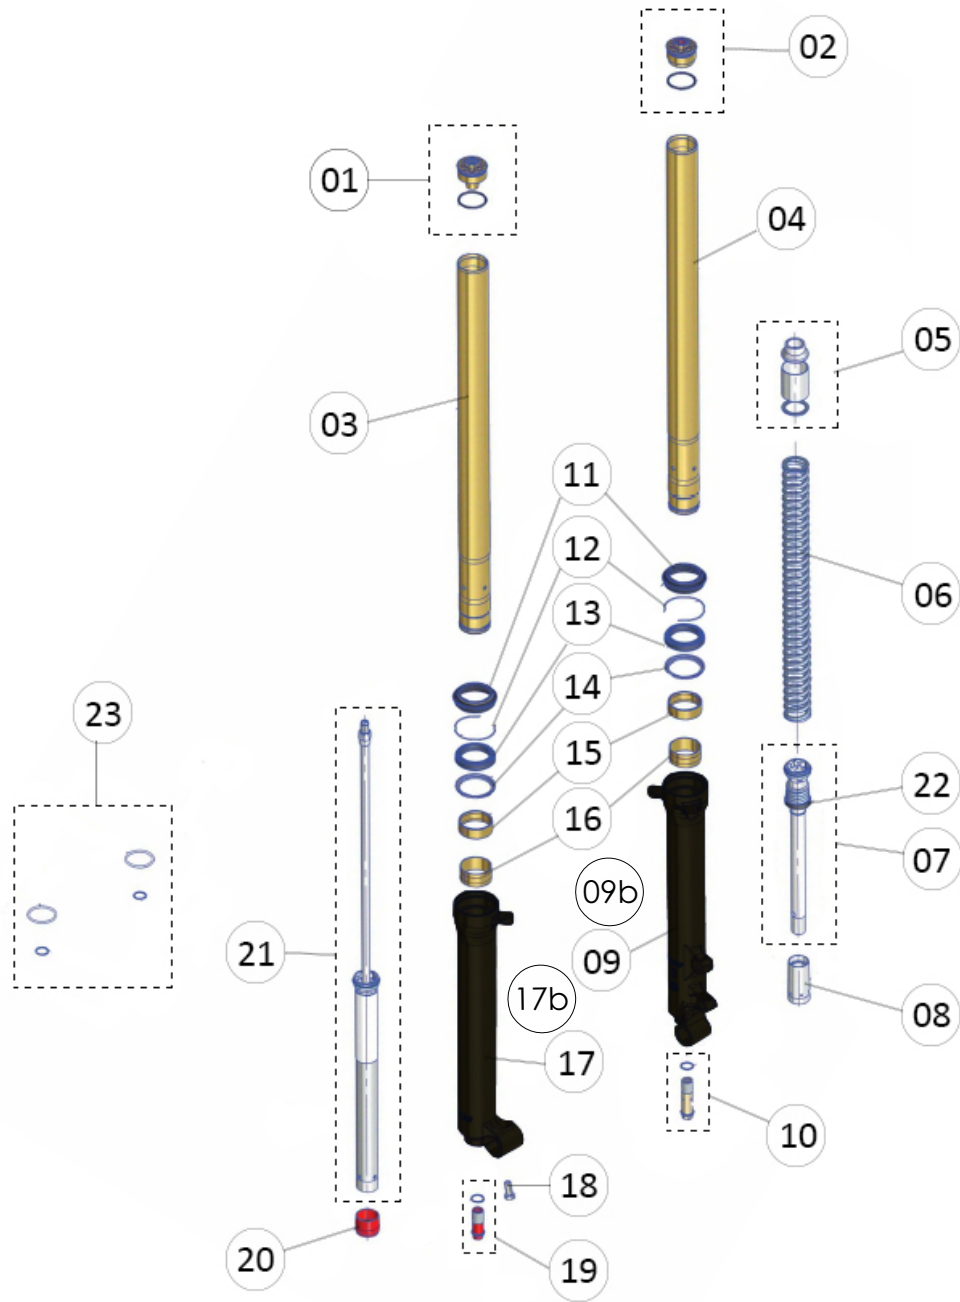

D

C

B

A

Despiece TRRS ONE RR 2024

04b - HD - Horquilla Delantera Tech / Front Suspension Tech

Nº	Código	Descripción	Description	Cantidad
1	71030	Cjto. tapon regulacion extension	Screw cap rebound set	1
2	71031	Cjto. tapon regulacion precarga muelle	Screw cap preload spring set	1
3	71032	Barra Suspension Derecha-Group Stanchion Tube Replay Right	Stanchion Tube, Right side	1
4	71045	Barra Suspension Izquierda-Group Stanchion Tube Replay Left	StanchionTube, Left side	1
5	71033	Cto. Distanciadores Muelle-Group Spacers Spring	Group, Spring spacers	1
6	71034	Muelle Horquilla-Fork Spring (Progr. 3)	Fork Spring	1
7	71035	Cto.Mecanico Bombeo-Group Mechanical Pumping	Group, dampening cartridge	1
8	71036	Cono Limitador Izquierdo-Cone Limit Left	Alignment cone, Left	1
9	71053	Botella Suspension Izquierda-Left Leg (Negra para barras de acero)	Lower Leg, left (Black for steel bar)	1
9b	71037	Botella Suspension Izquierda-Left Leg (dorada) (Solo 125cc)	Lower Leg, left (gold) (125cc only)	1
10	71010	Cto.Tornillo Regulacion-Needle Regulation Group	Needle and Regulation Group	1
11	71011	Guardapolvo Horquilla-Dust Seal	Dust Seal	2
12	71012	Circlip Tope Reten-Ring Stopper Oil Seal	Oil Seal retention clip	2
13	71013	Reten Horquilla-Oil Seal	Oil Seal	2
14	71014	Anillo Tope Glacier-Ring Stop Bushing Oil Seal	Bushing stop ring	2
15	71015	Glacier Barra Horquilla-Bush Du Ø39XØ43X15	Bushing Du Ø39XØ43X15	2
16	71016	Glacier Botella Horquilla-Bush Du Ø38XØ40X20	Bushing Du Ø38XØ40X20	2
17	71052	Botella Suspension Derecha-Right Leg (negra para barras de acero)	Lower leg, Right (Black for steel bar)	1
17b	71039	Botella Suspension Derecha-Right Leg (dorada) (Solo 125cc)	Lower leg, Right (gold) (125cc only)	1
18	71018	Tornillo Allen-Screw Tceib M8X18 Din 7984	Bolt, Allen M8X18 Din 7984	1
19	71040	Cto. Tornillo Regulacion- Group Lock Screw Hydraulic Pump	Group, Hydraulic dampener end cap	1
20	71020	Cono Limitador Derecho-Cone Limit Right	Alignment cone,	1
21	71042	Cartucho Hidraulico-Group Cartridge	Group, Cartridge	1
22	71043	Anillo Tope Muelle-Support Ring For Spring Limit	Guide Ring, Limit spring	1
23	71044	Kit Toricas-Group Rings Seal	O-ring kit	1
24	04032TR100	Cjto. horquilla delantera barras doradas / botella negra	Front fork set, gold-plated tube / black leg	1