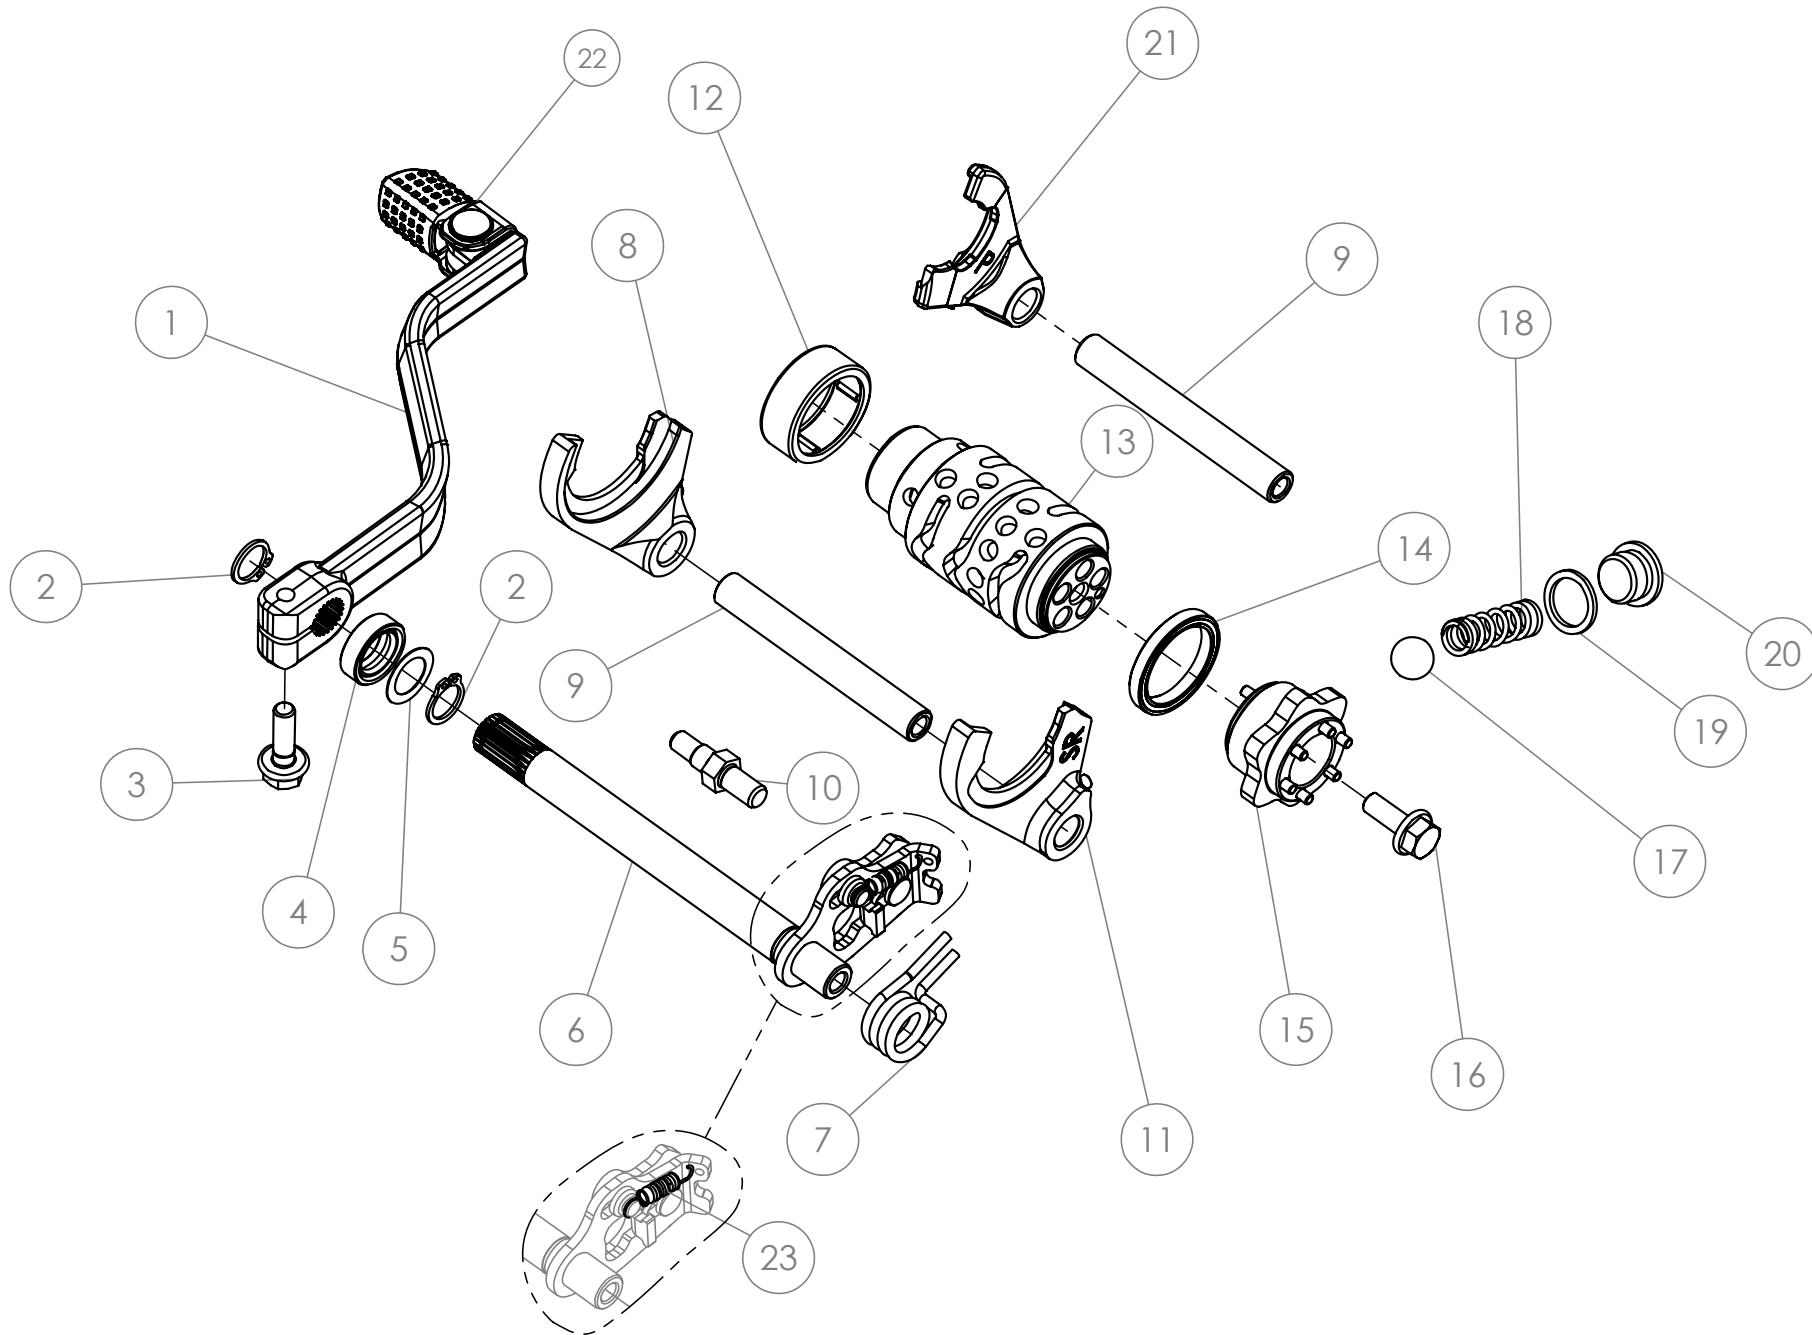

Despiece TRRS ONE RR 2024

06 - SC - Selector Cambio / Shift set

Nº	Código	Descripción	Description	Cantidad
1	06001MT101	Conjunto Palanca Cambio	Complete shift pedal	1
2	55004	Circlip DIN-471-Ø12	Circlip DIN-471-Ø12	2
3	50909	Tornillo DIN 6921 M6x20 Hexagonal	Bolt, DIN 6921 M6x20 hex-head	1
4	54006	Retén Eje Cambio 12x20x6	Seal, shift shaft 12x20x6	1
5	06002MT100	Arandela 12x18x0.3	Washer 12x18x0.3	1
6	06027MT100	Eje selector completo	Shifting shaft set	1
7	06031MT100	Muelle eje selector	Spring, shifting shaft	1
8	06006MT100	Horquilla secundario Izquierda SL	Fork, secondary left SL	1
9	06007MT100	Eje Horquillas	Shaft, shift fork	2
10	06003MT100	Tope Recorrido Selector	Stop, shift shaft	1
11	06008MT100	Horquilla secundario derecha SR	Fork, secondary right SR	1
12	52507	Rodamiento Izquierdo Desmodrómico HK2512	Bearing, left Shift drum HK2512	1
13	06039MT100	Desmodrómico (Ligero)	Shift roller (Lightweight)	1
14	52103	Rodamiento Derecha Desmodromico Bolas 61705-SRS	Bearing, shift drum right - balls 61705-SRS	1
15	06032MT100	Conjunto estrella desmo	Gearshift set	1
16	50903	Tornillo DIN 6921 M6x16	Bolt, DIN 6921 M6x16	1
17	60003	Bola Fijador Marchas Kug 11,906	Ball, gear selector position Kug 11.906	1
18	06029MT100	Muelle Fijador Marchas	Spring, gear selector tension	1
19	56106	Arandela 14X18X1.5 Copper	Copper Washer, 14x18x1.5	1
20	06018MT100	Tapón allen aluminio	Cap, allen aluminium	1
21	06017MT100	Horquilla primario	Fork, primary	1
22	70451	Kit Reparación Palanca Selector	Repair kit, shift pedal tip	1
23	06030MT100	Muelle selector marchas	Spring tensioning, shifting plate	1