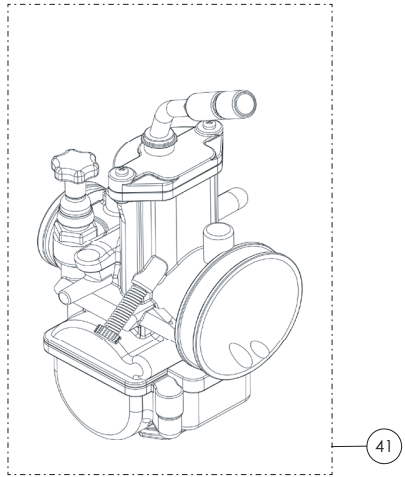

D

C

B

A

Despiece TRRS ONE RR 2024

-14 - CC - Caja de Láminas y Carburador / Reed Cage & Carburetor

Nº	Código	Descripción	Description	Cantidad
1	-	-	Screw, top cover	-
2	-	-	Cable Adjuster	-
3	-	-	Nut, Cable Adjuster	-
4	-	-	Top Cover	-
5	-	-	Gasket, Top	-
6	-	-	Spring, Throttle Valve	-
7	-	-	Collar, Throttle Spring	-
8	-	-	Clip, Jet Needle	-
9	72010	Aguja JJH 4º punto	Jet Needle JJH 4º step	1
10	-	-	Throttle Valve	-
11	58010	Clip Tubo	Fuel hose clip	2
12	62002	Tubo Gasolina	Fuel hose	1
13	-	-	Starter Valve (pull knob) Complete	-
14	72018	Tornillo ajuste ralenti Keihin	Idle adjuster Keihin	1
15	-	-	Washer, Idle Adjuster	-
16	-	-	Spring, Idle Adjuster	-
17	-	-	Float Pin	-
18	-	-	Spring, Air Adjuster	-
19	-	-	Air Adjust Screw	-
20	-	-	Needle Jet	-
21a	72006	Chiclé bajas 48 (250-280-300cc)	Slow Jet 48 (250-280-300cc)	1
21b	72008	Chiclé bajas 52 (125cc)	Slow Jet 52 (125cc)	1
22	58011	Abrazadera Norma30/45	Clamp, Norma 30/45	1
23	-	-	Needle Jet Holder SDGAA	-
24	-	-	Float Valve Complete	-
25a	72003	Chiclé principal 125 (250-280-300cc)	Main Jet 125 (250-280-300cc)	1
25b	72004	Chiclé principal 128 (125cc)	Main Jet 128 (125cc)	1