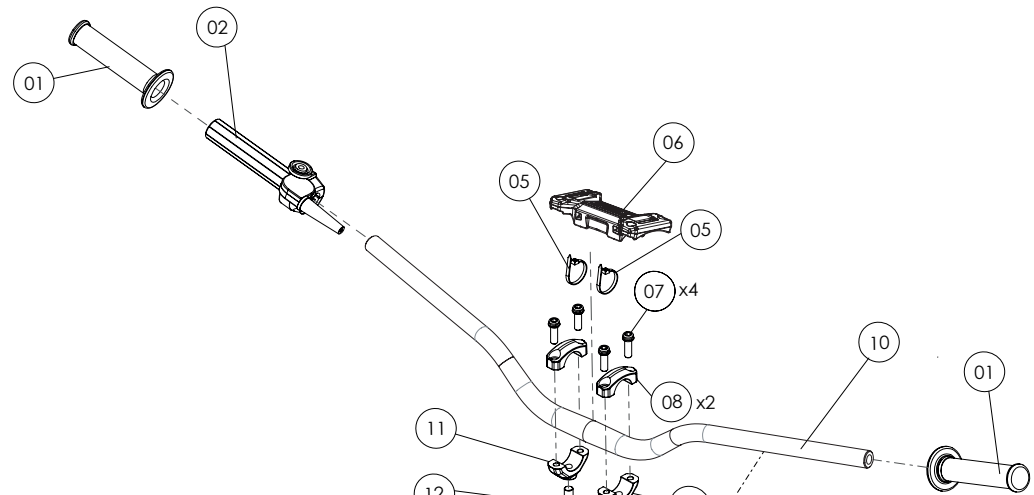

5

4

3

2

1

D

C

B

A

04 - HD - Horquilla Delantera / Front Suspension
TRRS Motorcycles

Despiece TRRS ONE RR 2024

04 - HD - Horquilla Delantera / Front Suspension

Nº	Código	Descripción	Description	Cantidad
1	70126	Puños HEBO	Hand grip, HEBO	1
2	70105	Mando Gas	Throttle handle assembly	1
3	50604	Tornillo Rosca Chapa DIN 7981 2x4	Screw, course thread DIN 7981 2x4	1
4	70229	Botón paro racing, Hombre al agua - (véase en lámina 09)	Kill button engine with magnetic lanyard (see sheet 09)	1
5	58006	Brida Plástico 3,6x200	Cable tie 3,6x200	4
6	04035TR100	Protector manillar TRRS	Handlebar protector TRRS	1
7	50806	Tornillo Allen DIN 912 M8x25 - Bridas Manillar	Bolt, Allen DIN 912 M8x25 - Handlebar clamps	4
8	04007TR101	Brida Superior Manillar Negro	Clamp, handlebar upper	2
9	70209	Led Delantero - (véase (10) en la lámina 09-IE-Instalación Eléctrica)	LED lights, TRS - (see item 10 in drawing 09-IE electrical system)	1
10	70135	Manillar ONE RR	Handlebar ONE RR	1
11	04008TR101	Brida Inferior Manillar	Clamp, handlebar lower	2
12	04009TR100	Eje Brida Manillar	Shaft, handlebar clamp	1
13	04010TR100	Tornillo Eje Pipa Dirección	Bolt, steering stem (shaft)	1
14	04017TR102	Pletina superior suspensión mecanizada anodizada negra brillante	Top triple clamp CNC black anodized shiny	1
15	50805	Tornillo DIN 912 M6x16	Bolt, DIN 912 M6x16	10
16	51503	Tuerca Autoblocante M10 - Eje Brida Manillar	Nut, self locking M10 - handlebar clamp base	2
17	04036TR100	Tuerca Pipa Dirección II	Nut, steering stem (shaft) II	1
18	04013TR100	Guardapolvos superior direccion	Dust cover, upper steering	1
19	52401	Rodamiento 25-47-15	Bearing, 25-47-15	2
20	04014TR100	Guardapolvos Inferior	Dust cover, lower	1
21	04018TR102	Pletina inferior suspensión mecanizada anodizada negra brillante	Bottom triple clamp CNC black anodized shiny	1
22	04016TR100	Eje Pipa Dirección	Steering stem (shaft)	1
23	04001TR102	Careta faro Racing roja	Head light mask racing red	1
24	70208	Curva CDI - (véase en lámina 04 / Chasis)	Igniton map switch (see sheet 04 / Frame)	1
25	70210	Pulsador led - (véase en lámina 09/ Instalacion Electrica)	Switch, led lamps (see sheet 09 / Electrical sistem)	1
26	04002TR100	Brida Guía Latiguillo Freno	Cable guide, brake hose	1
27	50608	Tornillo DIN 7981 PHILIPS 3,9x13 Rosca Chapa Brida Guia Cable	Screw, DIN 7981 PHILIPS 3.9x13 Course Thread for cable guide	1
28	04032TR100	Cjto. horquilla delantera barras doradas / botella negra	Front fork set, gold-plated tube / black leg	1
29	04003TR100	Eje rueda delantera	Axle, front wheel	1
30	65004	Remache 4,8x12mm - Guardabarros - Negro	Black Rivot, 4.8x12mm Mudguard (Fender)	3