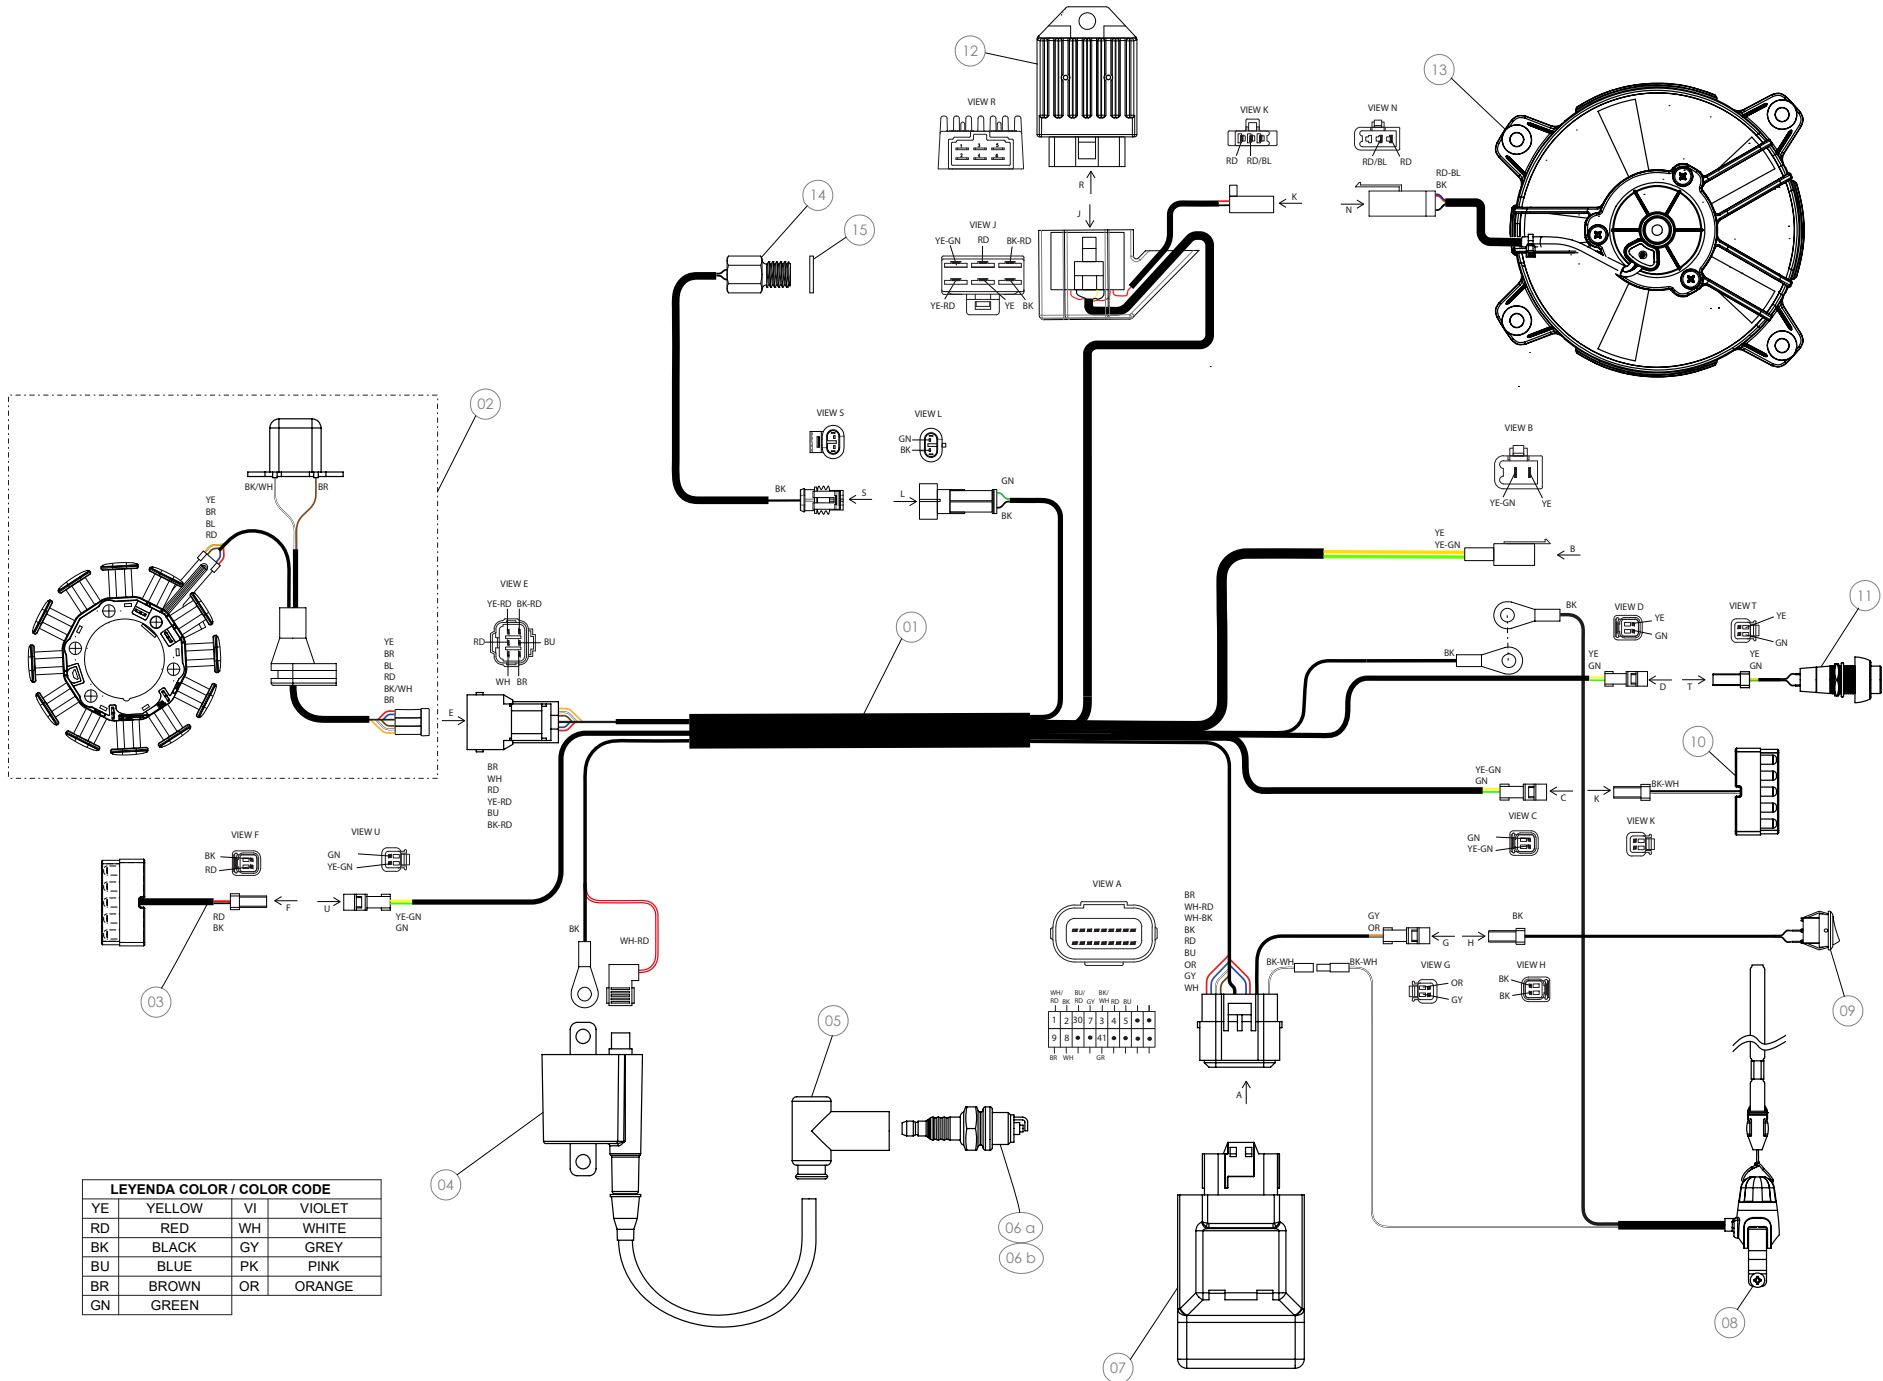

D

C

B

A

LEYENDA COLOR / COLOR CODE			
YE	YELLOW	VI	VIOLET
RD	RED	WH	WHITE
BK	BLACK	GY	GREY
BU	BLUE	PK	PINK
BR	BROWN	OR	ORANGE
GN	GREEN