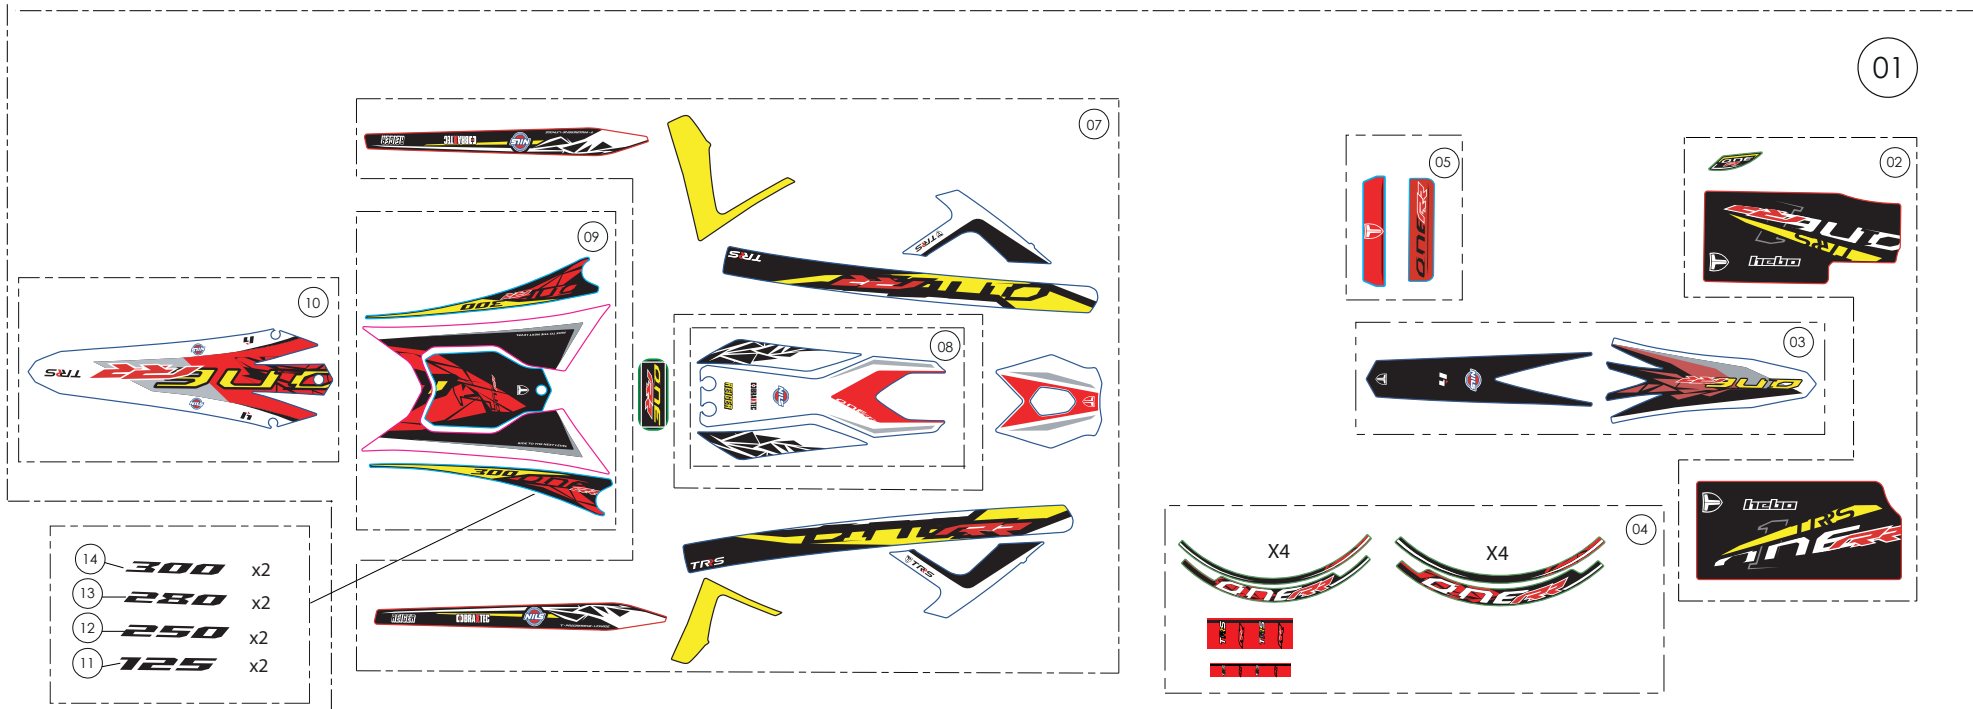

D

C

B

A

Despiece TRRS ONE RR 2024

15 - CA - Conjunto Adhesivos / Stickers set

Nº	Código	Descripción	Description	Cantidad
1	15090TR100	Conjunto adhesivos ONE RR 2025	Sticker kit ONE RR 2025	1
2	15090TR101	Cjto. Adhesivos horquilla delantera RR 2025	Stickers set, fork RR 2025	1
3	15090TR102	Adhesivos guardabarros delantero RR 2025	Sticker, front mudguard RR 2025	1
4	15090TR109	Cjto. Adhesivos ruedas RR 2025	Wheels sticker set RR 2025	1
5	15090TR104	Adhesivos radiador RR 2025	Radiator stiker RR 2025	1
6	15090TR114	Adhesivo careta faro RR 2025 completo	Sticker headlamp mask RR 2025 set	1
7	15090TR105	Cjto. Adhesivos chasis y basculante RR 2025	Stickers set, frame and swing-arm RR 2025	1
8	15090TR106	Adhesivo depósito RR 2025	Sticker, fuel tank RR 2025	1
9	15090TR107	Cjto. Adhesivos caja filtro RR 2025	Sticker, air filter box RR 2025 set	1
10	15090TR418	Adhesivo guardabarros trasero RR 2025	Sticker, rear mudguard (fender) RR 2025	1
11	15090TR110	Adhesivos cilindrada RR 2025 - 125	Sticker, engine size RR 2025 - 125	1
12	15090TR111	Adhesivos cilindrada RR 2025 - 250	Sticker, engine size RR 2025 - 250	1
13	15090TR112	Adhesivos cilindrada RR 2025 - 280	Sticker, engine size RR 2025 - 280	1
14	15090TR113	Adhesivos cilindrada RR 2025 - 300	Sticker, engine size RR 2025 - 300	1