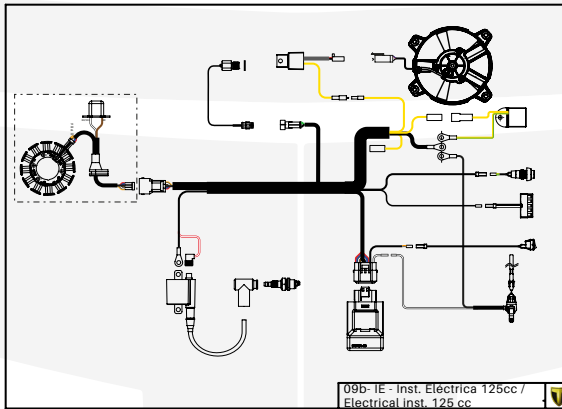

Despiece TRRS ONE RR 2024

D