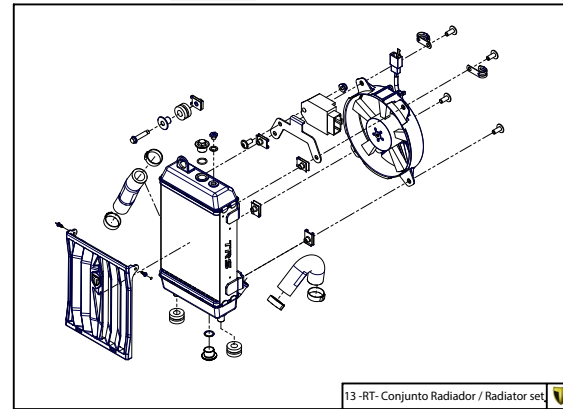

Despiece TRRS ONE RR 2024

D

C

B

A