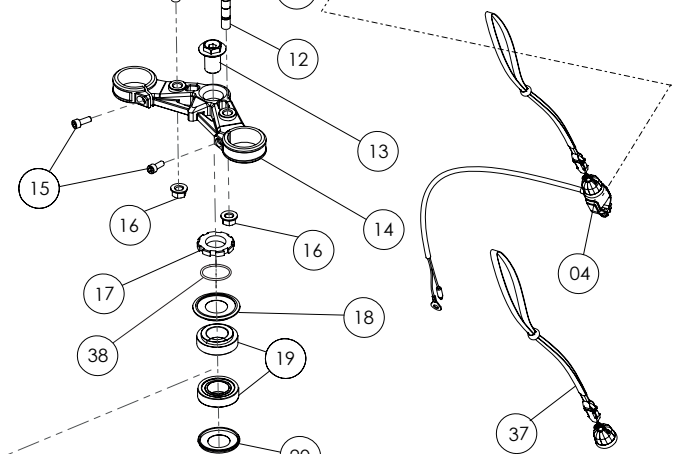

5

4

3

2

1

D

C

B

A

04 - HD - Horquilla Delantera / Front Suspension
TRRS Motorcycles

Despiece TRRS ONE RR 2024

04 - HD - Horquilla Delantera / Front Suspension

Nº	Código	Descripción	Description	Cantidad
1	70126	Puños HEBO	Hand grip, HEBO	1
2	70105	Mando Gas	Throttle handle assembly	1
3	50604	Tornillo Rosca Chapa DIN 7981 2x4	Screw, course thread DIN 7981 2x4	1
4	70229	Botón paro racing, Hombre al agua - (véase en lámina 09)	Kill button engine with magnetic lanyard (see sheet 09)	1
5	58006	Brida Plástico 3,6x200	Cable tie 3,6x200	4
6	04035TR100	Protector manillar TRRS	Handlebar protector TRRS	1
7	50806	Tornillo Allen DIN 912 M8x25 - Bridas Manillar	Bolt, Allen DIN 912 M8x25 - Handlebar clamps	4
8	04007TR101	Brida Superior Manillar Negro	Clamp, handlebar upper	2
9	70209	Led Delantero - (véase (10) en la lámina 09-IE-Instalación Eléctrica)	LED lights, TRS - (see item 10 in drawing 09-IE electrical system)	1
10	70135	Manillar ONE RR	Handlebar ONE RR	1
11	04008TR101	Brida Inferior Manillar	Clamp, handlebar lower	2
12	04009TR100	Eje Brida Manillar	Shaft, handlebar clamp	1
13	04010TR100	Tornillo Eje Pipa Dirección	Bolt, steering stem (shaft)	1
14	04017TR102	Pletina superior suspensión mecanizada anodizada negra brillante	Top triple clamp CNC black anodized shiny	1
15	50805	Tornillo DIN 912 M6x16	Bolt, DIN 912 M6x16	10
16	51503	Tuerca Autoblocante M10 - Eje Brida Manillar	Nut, self locking M10 - handlebar clamp base	2
17	04036TR100	Tuerca Pipa Dirección II	Nut, steering stem (shaft) II	1
18	04013TR100	Guardapolvos superior direccion	Dust cover, upper steering	1
19	52401	Rodamiento 25-47-15	Bearing, 25-47-15	2
20	04014TR100	Guardapolvos Inferior	Dust cover, lower	1
21	04018TR102	Pletina inferior suspensión mecanizada anodizada negra brillante	Bottom triple clamp CNC black anodized shiny	1
22	04016TR100	Eje Pipa Dirección	Steering stem (shaft)	1
23	04001TR102	Careta faro Racing roja	Head light mask racing red	1
24	70208	Curva CDI - (véase en lámina 04 / Chasis)	Igniton map switch (see sheet 04 / Frame)	1
25	70210	Pulsador led - (véase en lámina 09/ Instalacion Electrica)	Switch, led lamps (see sheet 09 / Electrical sistem)	1
26	04002TR100	Brida Guía Latiguillo Freno	Cable guide, brake hose	1
27	50608	Tornillo DIN 7981 PHILIPS 3,9x13 Rosca Chapa Brida Guia Cable	Screw, DIN 7981 PHILIPS 3.9x13 Course Thread for cable guide	1
28	04032TR100	Cjto. horquilla delantera barras doradas / botella negra	Front fork set, gold-plated tube / black leg	1
29	04003TR100	Eje rueda delantera	Axle, front wheel	1
30	65004	Remache 4,8x12mm - Guardabarros - Negro	Black Rivot, 4.8x12mm Mudguard (Fender)	3