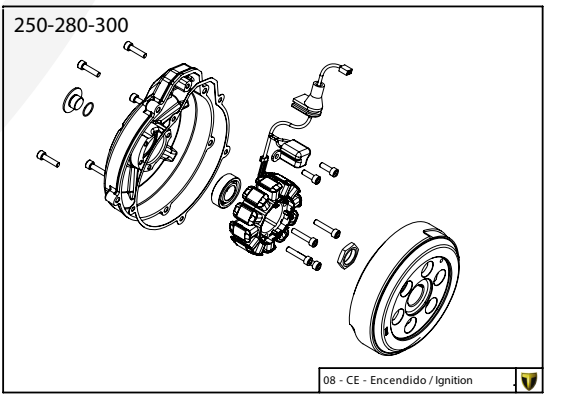

Despiece TRRS ONE RR 2024

D

C

B

A