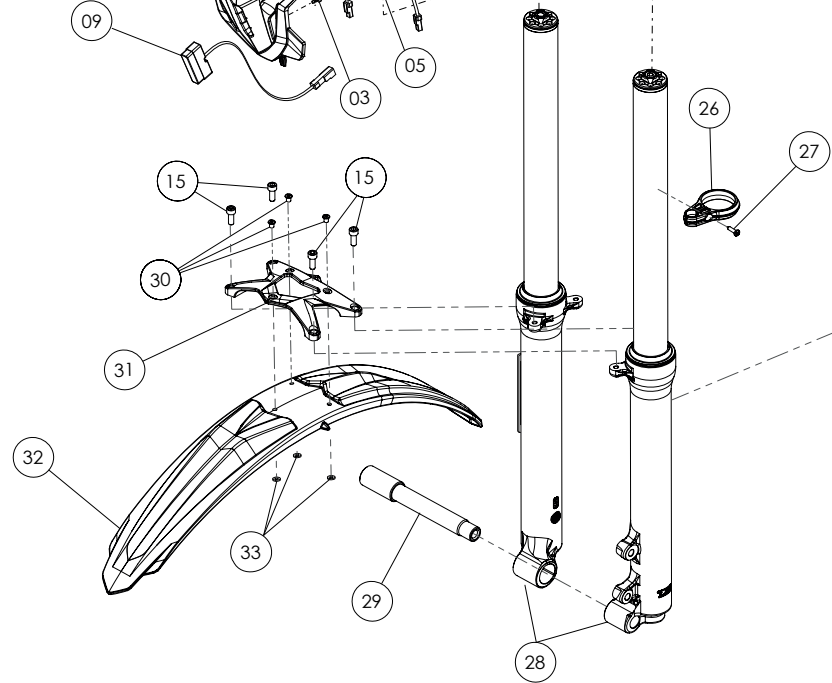

5

4

3

2

1

D

C

B

A

04 - HD - Horquilla Delantera / Front Suspension
TRRS Motorcycles

Despiece TRRS ONE RR 2024

04 - HD - Horquilla Delantera / Front Suspension

Nº	Código	Descripción	Description	Cantidad
1	70126	Puños HEBO	Hand grip, HEBO	1
2	70105	Mando Gas	Throttle handle assembly	1
3	50604	Tornillo Rosca Chapa DIN 7981 2x4	Screw, course thread DIN 7981 2x4	1
4	70229	Botón paro racing, Hombre al agua - (véase en lámina 09)	Kill button engine with magnetic lanyard (see sheet 09)	1
5	58006	Brida Plástico 3,6x200	Cable tie 3,6x200	4
6	04035TR100	Protector manillar TRRS	Handlebar protector TRRS	1
7	50806	Tornillo Allen DIN 912 M8x25 - Bridas Manillar	Bolt, Allen DIN 912 M8x25 - Handlebar clamps	4
8	04007TR101	Brida Superior Manillar Negro	Clamp, handlebar upper	2
9	70209	Led Delantero - (véase (10) en la lámina 09-IE-Instalación Eléctrica)	LED lights, TRS - (see item 10 in drawing 09-IE electrical system)	1
10	70135	Manillar ONE RR	Handlebar ONE RR	1
11	04008TR101	Brida Inferior Manillar	Clamp, handlebar lower	2
12	04009TR100	Eje Brida Manillar	Shaft, handlebar clamp	1
13	04010TR100	Tornillo Eje Pipa Dirección	Bolt, steering stem (shaft)	1
14	04017TR102	Pletina superior suspensión mecanizada anodizada negra brillante	Top triple clamp CNC black anodized shiny	1
15	50805	Tornillo DIN 912 M6x16	Bolt, DIN 912 M6x16	10
16	51503	Tuerca Autoblocante M10 - Eje Brida Manillar	Nut, self locking M10 - handlebar clamp base	2
17	04036TR100	Tuerca Pipa Dirección II	Nut, steering stem (shaft) II	1
18	04013TR100	Guardapolvos superior direccion	Dust cover, upper steering	1
19	52401	Rodamiento 25-47-15	Bearing, 25-47-15	2
20	04014TR100	Guardapolvos Inferior	Dust cover, lower	1
21	04018TR102	Pletina inferior suspensión mecanizada anodizada negra brillante	Bottom triple clamp CNC black anodized shiny	1
22	04016TR100	Eje Pipa Dirección	Steering stem (shaft)	1
23	04001TR102	Careta faro Racing roja	Head light mask racing red	1
24	70208	Curva CDI - (véase en lámina 04 / Chasis)	Igniton map switch (see sheet 04 / Frame)	1
25	70210	Pulsador led - (véase en lámina 09/ Instalacion Electrica)	Switch, led lamps (see sheet 09 / Electrical sistem)	1
26	04002TR100	Brida Guía Latiguillo Freno	Cable guide, brake hose	1
27	50608	Tornillo DIN 7981 PHILIPS 3,9x13 Rosca Chapa Brida Guia Cable	Screw, DIN 7981 PHILIPS 3.9x13 Course Thread for cable guide	1
28	04032TR100	Cjto. horquilla delantera barras doradas / botella negra	Front fork set, gold-plated tube / black leg	1
29	04003TR100	Eje rueda delantera	Axle, front wheel	1
30	65004	Remache 4,8x12mm - Guardabarros - Negro	Black Rivot, 4.8x12mm Mudguard (Fender)	3