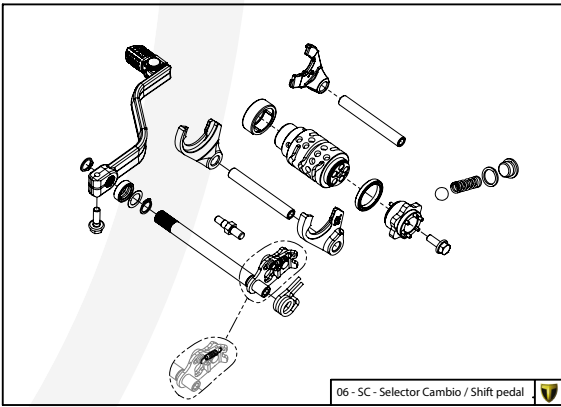

Despiece TRRS ONE RR 2024

D

C

B

A