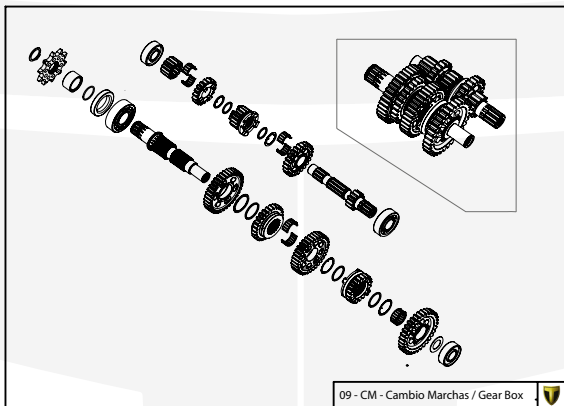

Despiece TRRS ONE RR 2024

D

C

B

A

Despiece TRRS ONE RR 2024

01 - CH - Conjunto Chasis / Frame Set

Nº	Código	Descripción	Description	Cantidad
01	01001TR101REC	Chasis (Blanco)	Frame (White)	1
02	01002TR100	Pasamuro Tubo Desvaporizador	Vent hose connection plate	1
03	01003TR100	Esparrago Roscado M6 Depósito Gasolina	Fuel tank mounting stud, M6	1
04	56901	Arandela Metal - Goma Depósito Gasolina	Washer, rubber-metal, fuel tank	1
05	51501	Tuerca autoblocante M6	Locknut M6	4
06	01005TR104	Brazo izquierdo chasis (Pintado negro)	Front left subframe (Black painted)	1
07	01004TR104	Brazo derecho chasis (Pintado negro)	Front right subframe (Black painted)	1
08	50801	Tornillo allen M8x14mm	Allen, 8x14mm	4
09	50901	Tornillo hexagonal con arandela M8x40	Bolt M8x40	2
10	51502	Tuerca autoblocante M8	Nut. locking type, M8 engine	6
11	01012TR100	Eje Basculante	Swing arm axle	1
12	01007TR100	Tuerca eje basculante	Nut, swing-arm shaft	1
13	63001	Silentblock M6 20x15	Silentblock M6 20x15	2
14	51503	Tuerca autoblocante M10x1.25	Locknut, M10x1.25	1
15	01010TR131	Soporte estribera derecha (Mecanizada/Pintado negro)	Support footrest right (Cnc/Black painted)	1
16	01011TR131	Soporte estribera izquierda (Mecanizada/Pintado negro)	Support footrest left (Cnc/Black painted)	1
17	50808	Tornillo M8x30 allen	Bolt M8x30 allen	3
18	50809	Tornillo M8x50 allen	Bolt M8x50 allen	1
19	50105	Tornillo DIN 912 M10x90x1,25 - Inferior Motor	Bolt, DIN 912 M10x90x1.25 - engine lower	1
20	01029TR100	Estribera microfusión derecha	Microfusion footrest right side	1
21	01028TR100	Estribera microfusión izquierda	Microfusion footrest left side	1
22	01034TR100	Arandela estribo Ø10	Washer Ø10 footrest	4
23	01035TR100	Tornillo estribera	Bolt footrest	2
24	01037TR100	Muelle estribera izquierda (pasador de Ø10)	Spring footpeg left (pin Ø10)	1
25	01036TR100	Muelle estribera derecha (pasador de Ø10)	Spring footpeg right (pin Ø10)	1
26	58001	Abrazadera para Cableado 60mm	Clamp for cables, 60mm	1
27	58002	Abrazadera para Cableado 100mm	Clamp for cables, 100mm	1
28	50902	Tornillo DIN 6921 M6x10 Soporte Bobina Chasis	Bolt, DIN 6921 M6x10, ignition coil mounting plate to chassis	2