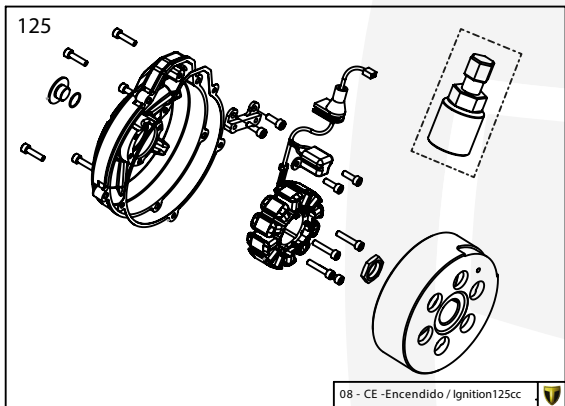

Despiece TRRS ONE RR 2024

D

C

B

A

Despiece TRRS ONE RR 2024

01 - CH - Conjunto Chasis / Frame Set

Nº	Código	Descripción	Description	Cantidad
01	01001TR101REC	Chasis (Blanco)	Frame (White)	1
02	01002TR100	Pasamuro Tubo Desvaporizador	Vent hose connection plate	1
03	01003TR100	Esparrago Roscado M6 Depósito Gasolina	Fuel tank mounting stud, M6	1
04	56901	Arandela Metal - Goma Depósito Gasolina	Washer, rubber-metal, fuel tank	1
05	51501	Tuerca autoblocante M6	Locknut M6	4
06	01005TR104	Brazo izquierdo chasis (Pintado negro)	Front left subframe (Black painted)	1
07	01004TR104	Brazo derecho chasis (Pintado negro)	Front right subframe (Black painted)	1
08	50801	Tornillo allen M8x14mm	Allen, 8x14mm	4
09	50901	Tornillo hexagonal con arandela M8x40	Bolt M8x40	2
10	51502	Tuerca autoblocante M8	Nut. locking type, M8 engine	6
11	01012TR100	Eje Basculante	Swing arm axle	1
12	01007TR100	Tuerca eje basculante	Nut, swing-arm shaft	1
13	63001	Silentblock M6 20x15	Silentblock M6 20x15	2
14	51503	Tuerca autoblocante M10x1.25	Locknut, M10x1.25	1
15	01010TR131	Soporte estribera derecha (Mecanizada/Pintado negro)	Support footrest right (Cnc/Black painted)	1
16	01011TR131	Soporte estribera izquierda (Mecanizada/Pintado negro)	Support footrest left (Cnc/Black painted)	1
17	50808	Tornillo M8x30 allen	Bolt M8x30 allen	3
18	50809	Tornillo M8x50 allen	Bolt M8x50 allen	1
19	50105	Tornillo DIN 912 M10x90x1,25 - Inferior Motor	Bolt, DIN 912 M10x90x1.25 - engine lower	1
20	01029TR100	Estribera microfusión derecha	Microfusion footrest right side	1
21	01028TR100	Estribera microfusión izquierda	Microfusion footrest left side	1
22	01034TR100	Arandela estribo Ø10	Washer Ø10 footrest	4
23	01035TR100	Tornillo estribera	Bolt footrest	2
24	01037TR100	Muelle estribera izquierda (pasador de Ø10)	Spring footpeg left (pin Ø10)	1
25	01036TR100	Muelle estribera derecha (pasador de Ø10)	Spring footpeg right (pin Ø10)	1
26	58001	Abrazadera para Cableado 60mm	Clamp for cables, 60mm	1
27	58002	Abrazadera para Cableado 100mm	Clamp for cables, 100mm	1
28	50902	Tornillo DIN 6921 M6x10 Soporte Bobina Chasis	Bolt, DIN 6921 M6x10, ignition coil mounting plate to chassis	2