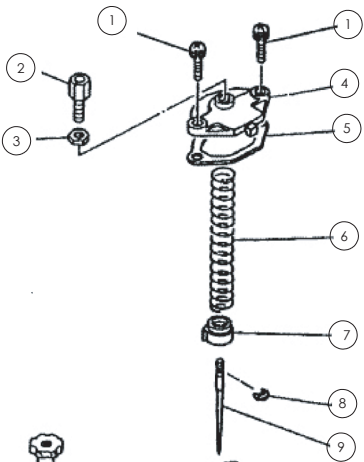

D

C

B

A

Despiece TRRS ONE RR 2024

-14 - CC - Caja de Láminas y Carburador / Reed Cage & Carburetor

Nº	Código	Descripción	Description	Cantidad
1	-	-	Screw, top cover	-
2	-	-	Cable Adjuster	-
3	-	-	Nut, Cable Adjuster	-
4	-	-	Top Cover	-
5	-	-	Gasket, Top	-
6	-	-	Spring, Throttle Valve	-
7	-	-	Collar, Throttle Spring	-
8	-	-	Clip, Jet Needle	-
9	72010	Aguja JJH 4º punto	Jet Needle JJH 4º step	1
10	-	-	Throttle Valve	-
11	58010	Clip Tubo	Fuel hose clip	2
12	62002	Tubo Gasolina	Fuel hose	1
13	-	-	Starter Valve (pull knob) Complete	-
14	72018	Tornillo ajuste ralenti Keihin	Idle adjuster Keihin	1
15	-	-	Washer, Idle Adjuster	-
16	-	-	Spring, Idle Adjuster	-
17	-	-	Float Pin	-
18	-	-	Spring, Air Adjuster	-
19	-	-	Air Adjust Screw	-
20	-	-	Needle Jet	-
21a	72006	Chiclé bajas 48 (250-280-300cc)	Slow Jet 48 (250-280-300cc)	1
21b	72008	Chiclé bajas 52 (125cc)	Slow Jet 52 (125cc)	1
22	58011	Abrazadera Norma30/45	Clamp, Norma 30/45	1
23	-	-	Needle Jet Holder SDGAA	-
24	-	-	Float Valve Complete	-
25a	72003	Chiclé principal 125 (250-280-300cc)	Main Jet 125 (250-280-300cc)	1
25b	72004	Chiclé principal 128 (125cc)	Main Jet 128 (125cc)	1