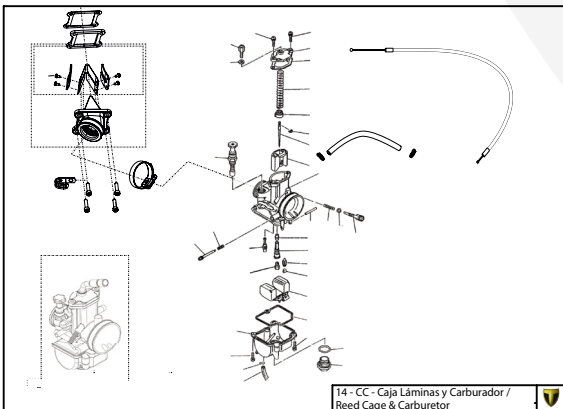

Despiece TRRS ONE RR 2024

D

C

B

A