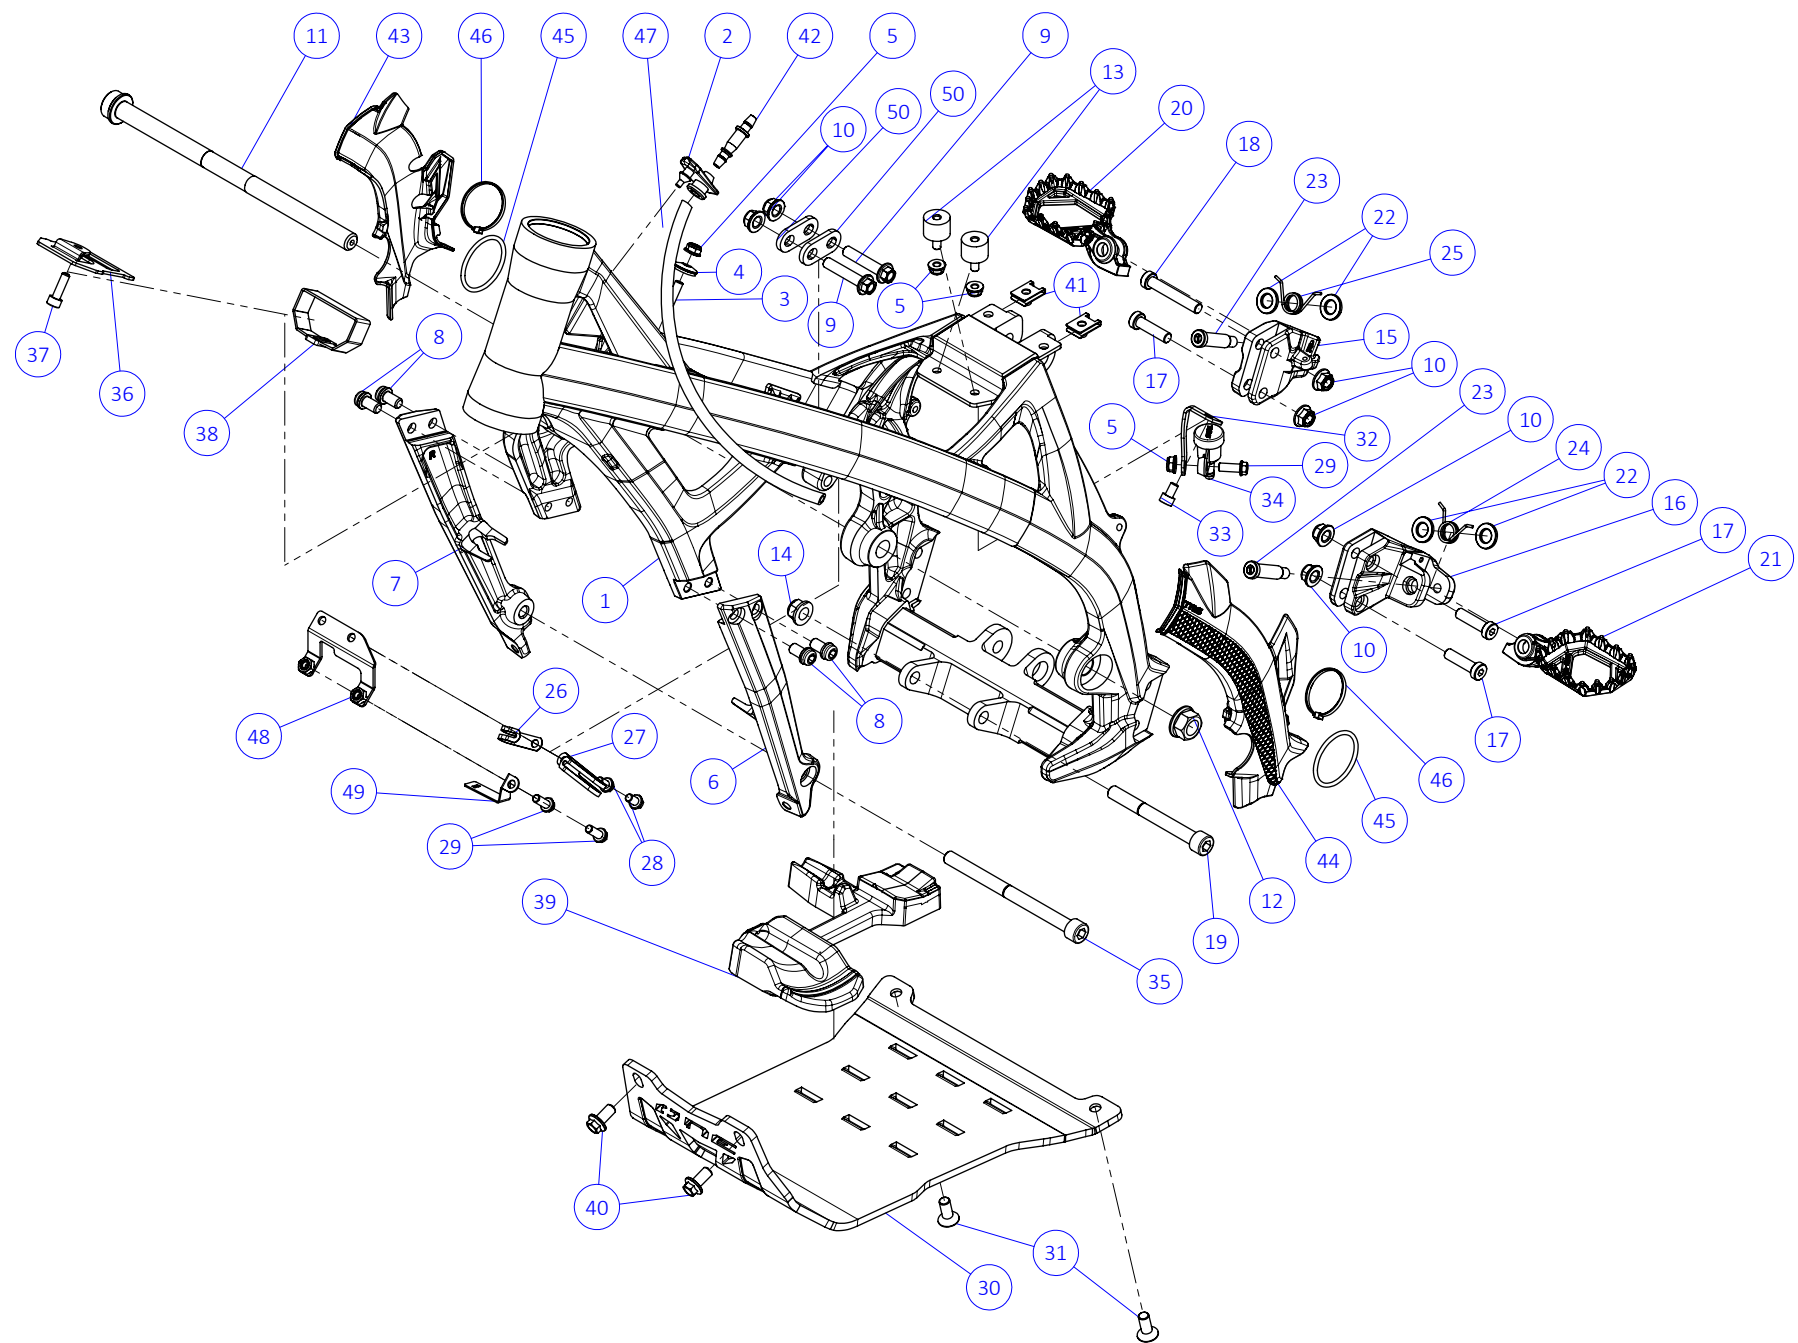

Despiece TRRS ONE RR 2024

D

C

B

A

Despiece TRRS ONE RR 2024

01 - CH - Conjunto Chasis / Frame Set

Nº	Código	Descripción	Description	Cantidad
01	01001TR101REC	Chasis (Blanco)	Frame (White)	1
02	01002TR100	Pasamuro Tubo Desvaporizador	Vent hose connection plate	1
03	01003TR100	Esparrago Roscado M6 Depósito Gasolina	Fuel tank mounting stud, M6	1
04	56901	Arandela Metal - Goma Depósito Gasolina	Washer, rubber-metal, fuel tank	1
05	51501	Tuerca autoblocante M6	Locknut M6	4
06	01005TR104	Brazo izquierdo chasis (Pintado negro)	Front left subframe (Black painted)	1
07	01004TR104	Brazo derecho chasis (Pintado negro)	Front right subframe (Black painted)	1
08	50801	Tornillo allen M8x14mm	Allen, 8x14mm	4
09	50901	Tornillo hexagonal con arandela M8x40	Bolt M8x40	2
10	51502	Tuerca autoblocante M8	Nut. locking type, M8 engine	6
11	01012TR100	Eje Basculante	Swing arm axle	1
12	01007TR100	Tuerca eje basculante	Nut, swing-arm shaft	1
13	63001	Silentblock M6 20x15	Silentblock M6 20x15	2
14	51503	Tuerca autoblocante M10x1.25	Locknut, M10x1.25	1
15	01010TR131	Soporte estribera derecha (Mecanizada/Pintado negro)	Support footrest right (Cnc/Black painted)	1
16	01011TR131	Soporte estribera izquierda (Mecanizada/Pintado negro)	Support footrest left (Cnc/Black painted)	1
17	50808	Tornillo M8x30 allen	Bolt M8x30 allen	3
18	50809	Tornillo M8x50 allen	Bolt M8x50 allen	1
19	50105	Tornillo DIN 912 M10x90x1,25 - Inferior Motor	Bolt, DIN 912 M10x90x1.25 - engine lower	1
20	01029TR100	Estribera microfusión derecha	Microfusion footrest right side	1
21	01028TR100	Estribera microfusión izquierda	Microfusion footrest left side	1
22	01034TR100	Arandela estribo Ø10	Washer Ø10 footrest	4
23	01035TR100	Tornillo estribera	Bolt footrest	2
24	01037TR100	Muelle estribera izquierda (pasador de Ø10)	Spring footpeg left (pin Ø10)	1
25	01036TR100	Muelle estribera derecha (pasador de Ø10)	Spring footpeg right (pin Ø10)	1
26	58001	Abrazadera para Cableado 60mm	Clamp for cables, 60mm	1
27	58002	Abrazadera para Cableado 100mm	Clamp for cables, 100mm	1
28	50902	Tornillo DIN 6921 M6x10 Soporte Bobina Chasis	Bolt, DIN 6921 M6x10, ignition coil mounting plate to chassis	2