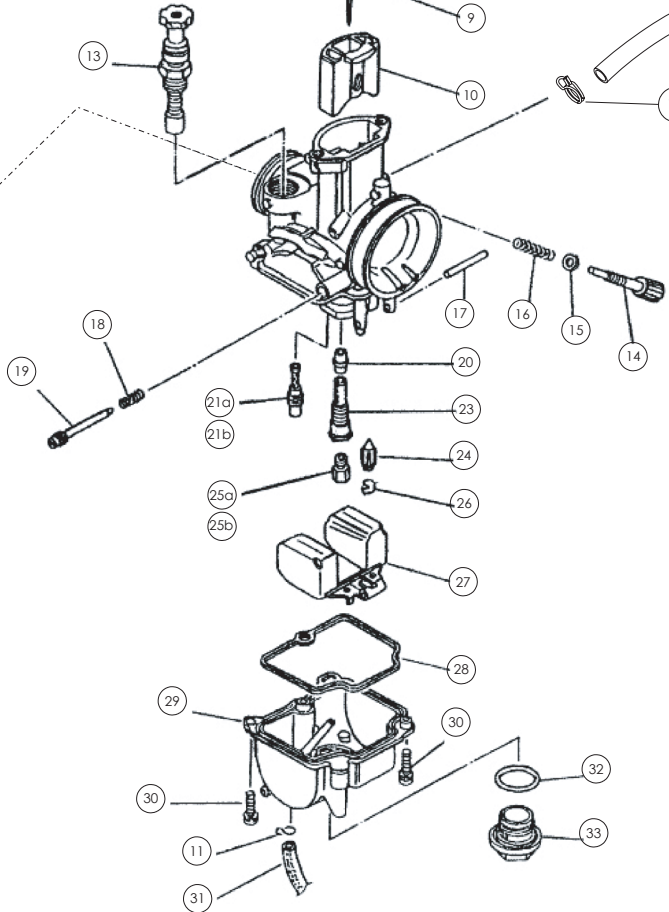

D

C

B

A

Despiece TRRS ONE RR 2024

-14 - CC - Caja de Láminas y Carburador / Reed Cage & Carburetor

Nº	Código	Descripción	Description	Cantidad
1	-	-	Screw, top cover	-
2	-	-	Cable Adjuster	-
3	-	-	Nut, Cable Adjuster	-
4	-	-	Top Cover	-
5	-	-	Gasket, Top	-
6	-	-	Spring, Throttle Valve	-
7	-	-	Collar, Throttle Spring	-
8	-	-	Clip, Jet Needle	-
9	72010	Aguja JJH 4º punto	Jet Needle JJH 4º step	1
10	-	-	Throttle Valve	-
11	58010	Clip Tubo	Fuel hose clip	2
12	62002	Tubo Gasolina	Fuel hose	1
13	-	-	Starter Valve (pull knob) Complete	-
14	72018	Tornillo ajuste ralenti Keihin	Idle adjuster Keihin	1
15	-	-	Washer, Idle Adjuster	-
16	-	-	Spring, Idle Adjuster	-
17	-	-	Float Pin	-
18	-	-	Spring, Air Adjuster	-
19	-	-	Air Adjust Screw	-
20	-	-	Needle Jet	-
21a	72006	Chiclé bajas 48 (250-280-300cc)	Slow Jet 48 (250-280-300cc)	1
21b	72008	Chiclé bajas 52 (125cc)	Slow Jet 52 (125cc)	1
22	58011	Abrazadera Norma30/45	Clamp, Norma 30/45	1
23	-	-	Needle Jet Holder SDGAA	-
24	-	-	Float Valve Complete	-
25a	72003	Chiclé principal 125 (250-280-300cc)	Main Jet 125 (250-280-300cc)	1
25b	72004	Chiclé principal 128 (125cc)	Main Jet 128 (125cc)	1