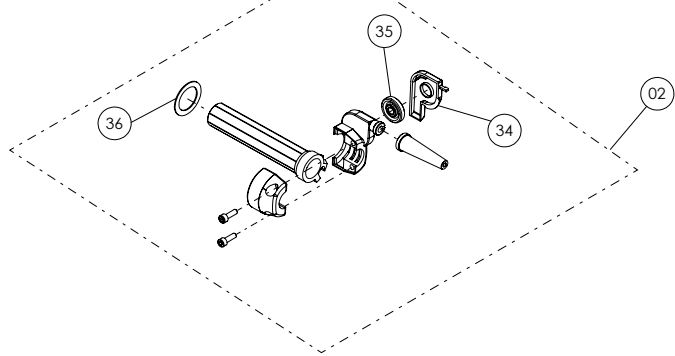

5

4

3

2

1

D

C

B

A

04 - HD - Horquilla Delantera / Front Suspension
TRRS Motorcycles

Despiece TRRS ONE RR 2024

04 - HD - Horquilla Delantera / Front Suspension

Nº	Código	Descripción	Description	Cantidad
1	70126	Puños HEBO	Hand grip, HEBO	1
2	70105	Mando Gas	Throttle handle assembly	1
3	50604	Tornillo Rosca Chapa DIN 7981 2x4	Screw, course thread DIN 7981 2x4	1
4	70229	Botón paro racing, Hombre al agua - (véase en lámina 09)	Kill button engine with magnetic lanyard (see sheet 09)	1
5	58006	Brida Plástico 3,6x200	Cable tie 3,6x200	4
6	04035TR100	Protector manillar TRRS	Handlebar protector TRRS	1
7	50806	Tornillo Allen DIN 912 M8x25 - Bridas Manillar	Bolt, Allen DIN 912 M8x25 - Handlebar clamps	4
8	04007TR101	Brida Superior Manillar Negro	Clamp, handlebar upper	2
9	70209	Led Delantero - (véase (10) en la lámina 09-IE-Instalación Eléctrica)	LED lights, TRS - (see item 10 in drawing 09-IE electrical system)	1
10	70135	Manillar ONE RR	Handlebar ONE RR	1
11	04008TR101	Brida Inferior Manillar	Clamp, handlebar lower	2
12	04009TR100	Eje Brida Manillar	Shaft, handlebar clamp	1
13	04010TR100	Tornillo Eje Pipa Dirección	Bolt, steering stem (shaft)	1
14	04017TR102	Pletina superior suspensión mecanizada anodizada negra brillante	Top triple clamp CNC black anodized shiny	1
15	50805	Tornillo DIN 912 M6x16	Bolt, DIN 912 M6x16	10
16	51503	Tuerca Autoblocante M10 - Eje Brida Manillar	Nut, self locking M10 - handlebar clamp base	2
17	04036TR100	Tuerca Pipa Dirección II	Nut, steering stem (shaft) II	1
18	04013TR100	Guardapolvos superior direccion	Dust cover, upper steering	1
19	52401	Rodamiento 25-47-15	Bearing, 25-47-15	2
20	04014TR100	Guardapolvos Inferior	Dust cover, lower	1
21	04018TR102	Pletina inferior suspensión mecanizada anodizada negra brillante	Bottom triple clamp CNC black anodized shiny	1
22	04016TR100	Eje Pipa Dirección	Steering stem (shaft)	1
23	04001TR102	Careta faro Racing roja	Head light mask racing red	1
24	70208	Curva CDI - (véase en lámina 04 / Chasis)	Igniton map switch (see sheet 04 / Frame)	1
25	70210	Pulsador led - (véase en lámina 09/ Instalacion Electrica)	Switch, led lamps (see sheet 09 / Electrical sistem)	1
26	04002TR100	Brida Guía Latiguillo Freno	Cable guide, brake hose	1
27	50608	Tornillo DIN 7981 PHILIPS 3,9x13 Rosca Chapa Brida Guia Cable	Screw, DIN 7981 PHILIPS 3.9x13 Course Thread for cable guide	1
28	04032TR100	Cjto. horquilla delantera barras doradas / botella negra	Front fork set, gold-plated tube / black leg	1
29	04003TR100	Eje rueda delantera	Axle, front wheel	1
30	65004	Remache 4,8x12mm - Guardabarros - Negro	Black Rivot, 4.8x12mm Mudguard (Fender)	3