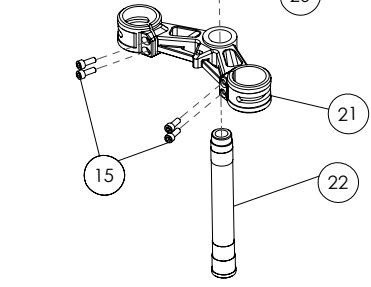

5

4

3

2

1

D

C

B

A

04 - HD - Horquilla Delantera / Front Suspension
TRRS Motorcycles

Despiece TRRS ONE RR 2024

04 - HD - Horquilla Delantera / Front Suspension

Nº	Código	Descripción	Description	Cantidad
1	70126	Puños HEBO	Hand grip, HEBO	1
2	70105	Mando Gas	Throttle handle assembly	1
3	50604	Tornillo Rosca Chapa DIN 7981 2x4	Screw, course thread DIN 7981 2x4	1
4	70229	Botón paro racing, Hombre al agua - (véase en lámina 09)	Kill button engine with magnetic lanyard (see sheet 09)	1
5	58006	Brida Plástico 3,6x200	Cable tie 3,6x200	4
6	04035TR100	Protector manillar TRRS	Handlebar protector TRRS	1
7	50806	Tornillo Allen DIN 912 M8x25 - Bridas Manillar	Bolt, Allen DIN 912 M8x25 - Handlebar clamps	4
8	04007TR101	Brida Superior Manillar Negro	Clamp, handlebar upper	2
9	70209	Led Delantero - (véase (10) en la lámina 09-IE-Instalación Eléctrica)	LED lights, TRS - (see item 10 in drawing 09-IE electrical system)	1
10	70135	Manillar ONE RR	Handlebar ONE RR	1
11	04008TR101	Brida Inferior Manillar	Clamp, handlebar lower	2
12	04009TR100	Eje Brida Manillar	Shaft, handlebar clamp	1
13	04010TR100	Tornillo Eje Pipa Dirección	Bolt, steering stem (shaft)	1
14	04017TR102	Pletina superior suspensión mecanizada anodizada negra brillante	Top triple clamp CNC black anodized shiny	1
15	50805	Tornillo DIN 912 M6x16	Bolt, DIN 912 M6x16	10
16	51503	Tuerca Autoblocante M10 - Eje Brida Manillar	Nut, self locking M10 - handlebar clamp base	2
17	04036TR100	Tuerca Pipa Dirección II	Nut, steering stem (shaft) II	1
18	04013TR100	Guardapolvos superior direccion	Dust cover, upper steering	1
19	52401	Rodamiento 25-47-15	Bearing, 25-47-15	2
20	04014TR100	Guardapolvos Inferior	Dust cover, lower	1
21	04018TR102	Pletina inferior suspensión mecanizada anodizada negra brillante	Bottom triple clamp CNC black anodized shiny	1
22	04016TR100	Eje Pipa Dirección	Steering stem (shaft)	1
23	04001TR102	Careta faro Racing roja	Head light mask racing red	1
24	70208	Curva CDI - (véase en lámina 04 / Chasis)	Igniton map switch (see sheet 04 / Frame)	1
25	70210	Pulsador led - (véase en lámina 09/ Instalacion Electrica)	Switch, led lamps (see sheet 09 / Electrical sistem)	1
26	04002TR100	Brida Guía Latiguillo Freno	Cable guide, brake hose	1
27	50608	Tornillo DIN 7981 PHILIPS 3,9x13 Rosca Chapa Brida Guia Cable	Screw, DIN 7981 PHILIPS 3.9x13 Course Thread for cable guide	1
28	04032TR100	Cjto. horquilla delantera barras doradas / botella negra	Front fork set, gold-plated tube / black leg	1
29	04003TR100	Eje rueda delantera	Axle, front wheel	1
30	65004	Remache 4,8x12mm - Guardabarros - Negro	Black Rivot, 4.8x12mm Mudguard (Fender)	3