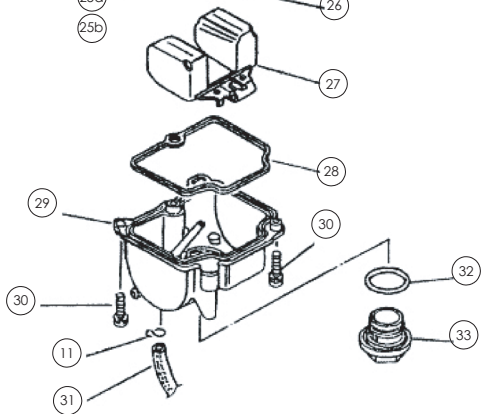

D

C

B

A

Despiece TRRS ONE RR 2024

-14 - CC - Caja de Láminas y Carburador / Reed Cage & Carburetor

Nº	Código	Descripción	Description	Cantidad
1	-	-	Screw, top cover	-
2	-	-	Cable Adjuster	-
3	-	-	Nut, Cable Adjuster	-
4	-	-	Top Cover	-
5	-	-	Gasket, Top	-
6	-	-	Spring, Throttle Valve	-
7	-	-	Collar, Throttle Spring	-
8	-	-	Clip, Jet Needle	-
9	72010	Aguja JJH 4º punto	Jet Needle JJH 4º step	1
10	-	-	Throttle Valve	-
11	58010	Clip Tubo	Fuel hose clip	2
12	62002	Tubo Gasolina	Fuel hose	1
13	-	-	Starter Valve (pull knob) Complete	-
14	72018	Tornillo ajuste ralenti Keihin	Idle adjuster Keihin	1
15	-	-	Washer, Idle Adjuster	-
16	-	-	Spring, Idle Adjuster	-
17	-	-	Float Pin	-
18	-	-	Spring, Air Adjuster	-
19	-	-	Air Adjust Screw	-
20	-	-	Needle Jet	-
21a	72006	Chiclé bajas 48 (250-280-300cc)	Slow Jet 48 (250-280-300cc)	1
21b	72008	Chiclé bajas 52 (125cc)	Slow Jet 52 (125cc)	1
22	58011	Abrazadera Norma30/45	Clamp, Norma 30/45	1
23	-	-	Needle Jet Holder SDGAA	-
24	-	-	Float Valve Complete	-
25a	72003	Chiclé principal 125 (250-280-300cc)	Main Jet 125 (250-280-300cc)	1
25b	72004	Chiclé principal 128 (125cc)	Main Jet 128 (125cc)	1