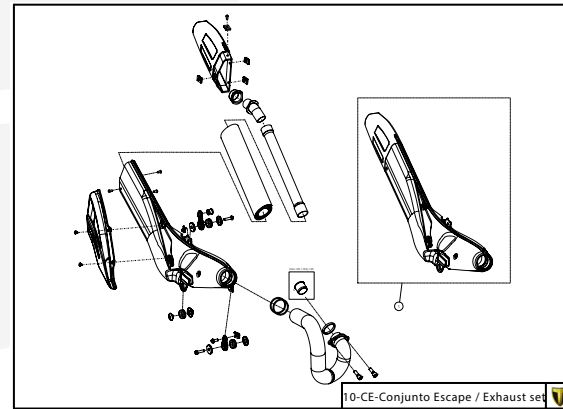

Despiece TRRS ONE RR 2024

D