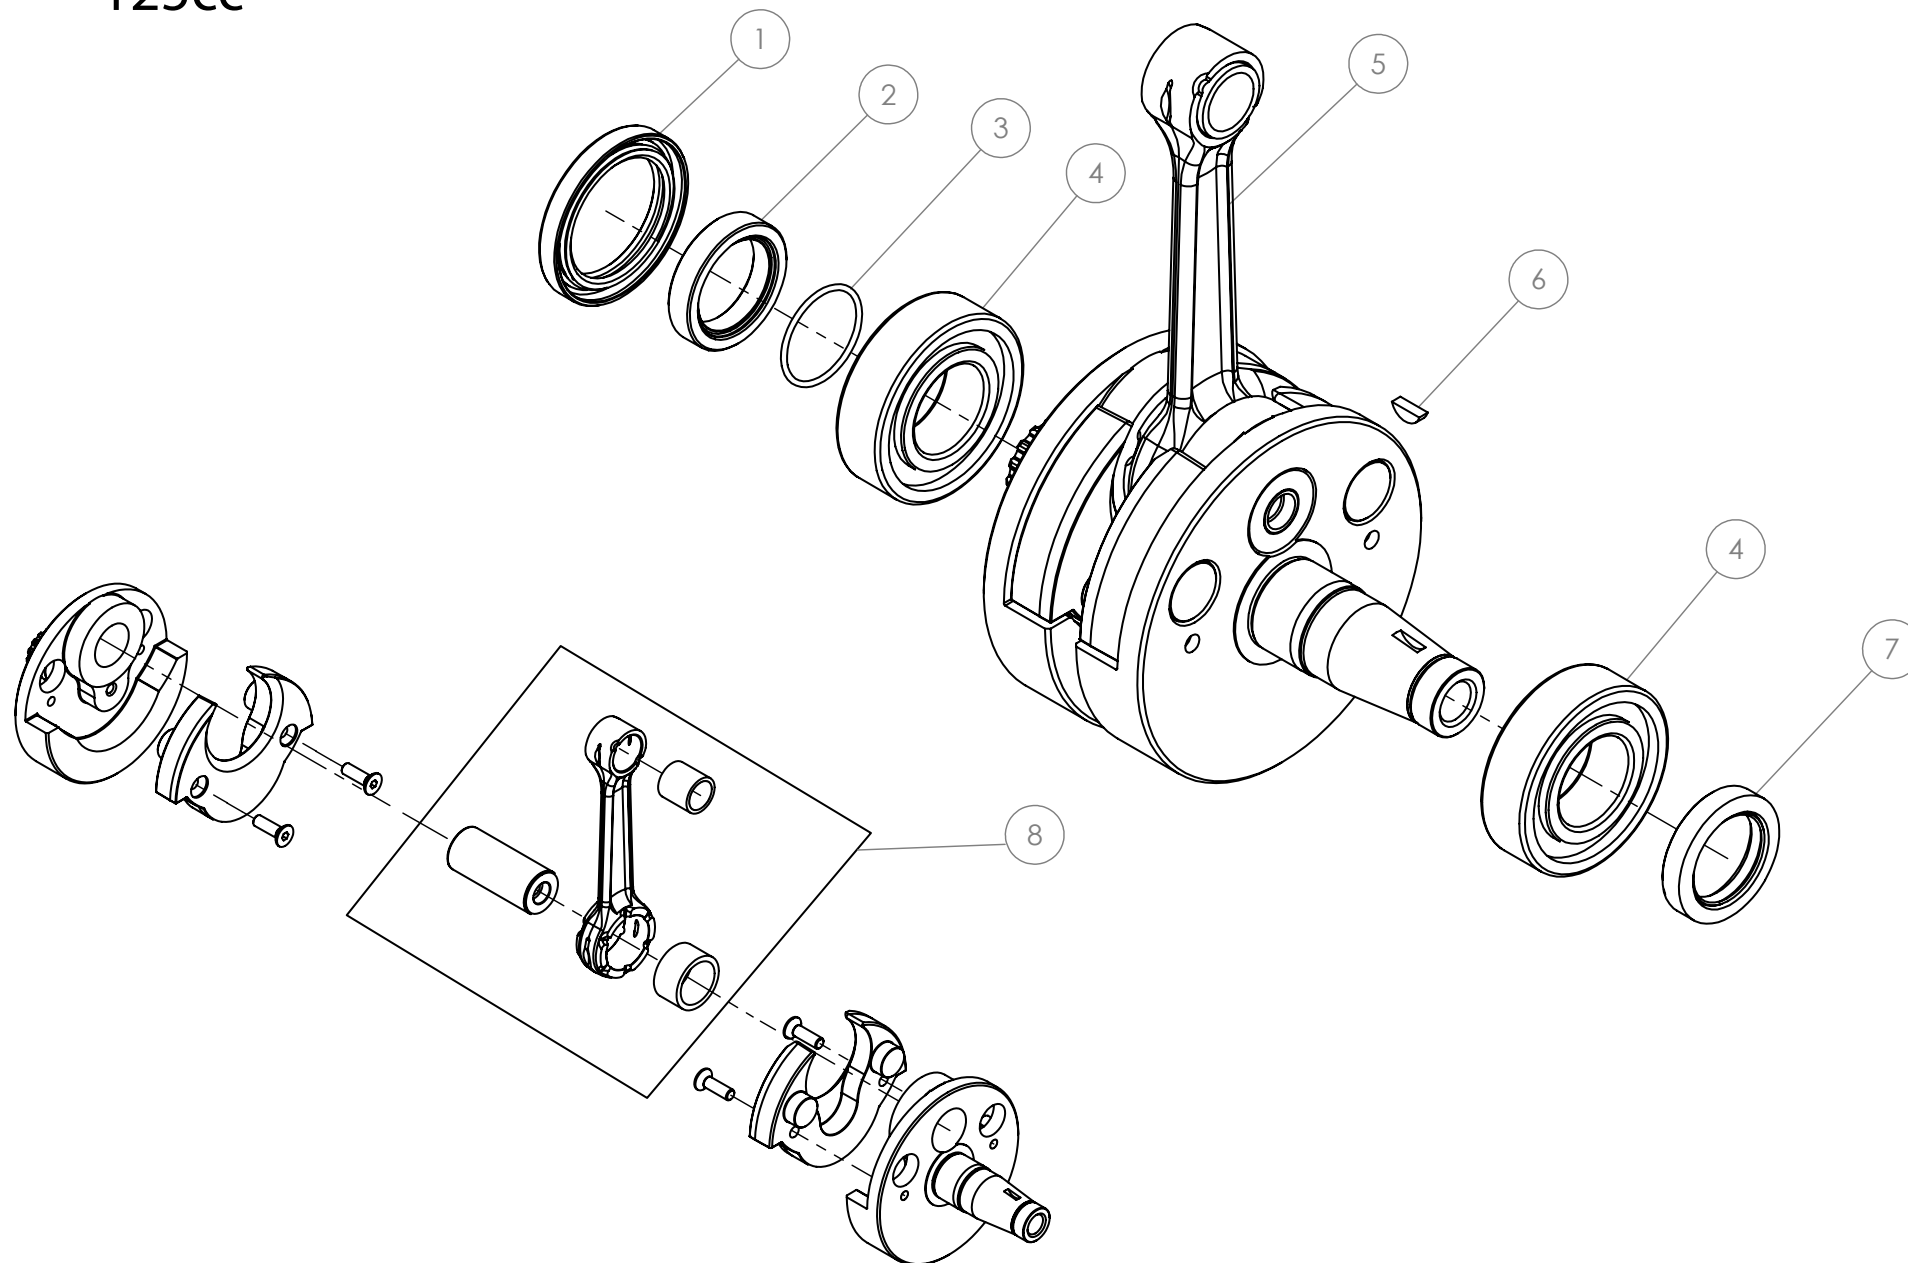

250/280/300cc

D

C

B

A

Despiece TRRS ONE RR 2024

04 - CM - Cigüeñal / Crankshaft (250-280-300 cc)

Nº	Código	Descripción	Description	Cantidad
1	54011	Reten Doble Labio 35x47x6	<i>Double Lip Seal 35x47x6</i>	1
2	04023MT100	Casquillo piñon salida cigüeñal	<i>Bushing, primary gear</i>	1
3	53016	Tórica Ø1,5Ø25	<i>O-ring Ø1,5Ø25</i>	1
4	52109	Rodamiento de bolas 6206	<i>Ball bearing 6206</i>	2
5	04004MT100	Conjunto cigüeñal	<i>Complete crankshaft</i>	1
6	59001	Chaveta Volante Magnético DIN6888 10x3x3,7	<i>Key, magneto flywheel DIN 6888 10x3x3.7</i>	1
7	54005	Retén Cigüeñal Volante 24X35X7	<i>Seal, crankshaft magneto 24x35x7</i>	1
8	04003MT100	Kit Biela	<i>Rod kit</i>	1

125cc

Despiece TRRS ONE RR 2024

04 - CM - Cigüeñal / Crankshaft 125cc

Nº	Código	Descripción	Description	Cantidad
1	54011	Reten Doble Labio 35x47x6	<i>Double Lip Seal 35x47x6</i>	1
2	04014MT100	Casquillo piñon salida cigüeñal 125cc	<i>Bushing, primary gear 125cc</i>	1
3	53016	Torica 25x1,5	<i>O-ring 25x1,5</i>	1
4	52110	Rodamiento de bolas SKF 6205 ETN9/C4	<i>Ball bearing SKF 6205 ETN9/C4</i>	2
5	04020MT100	Conjunto cigüeñal 125	<i>Complete crankshaft 125</i>	1
6	59001	Chaveta Volante Magnético DIN6888 10x3x3,7	<i>Key, magneto flywheel DIN 6888 10x3x3.7</i>	1
7	54005	Retén Cigüeñal Volante 24X35X7	<i>Seal, crankshaft magneto 24x35x7</i>	1
8	04022MT100	Kit Biela 125	<i>Rod Kit 125</i>	1