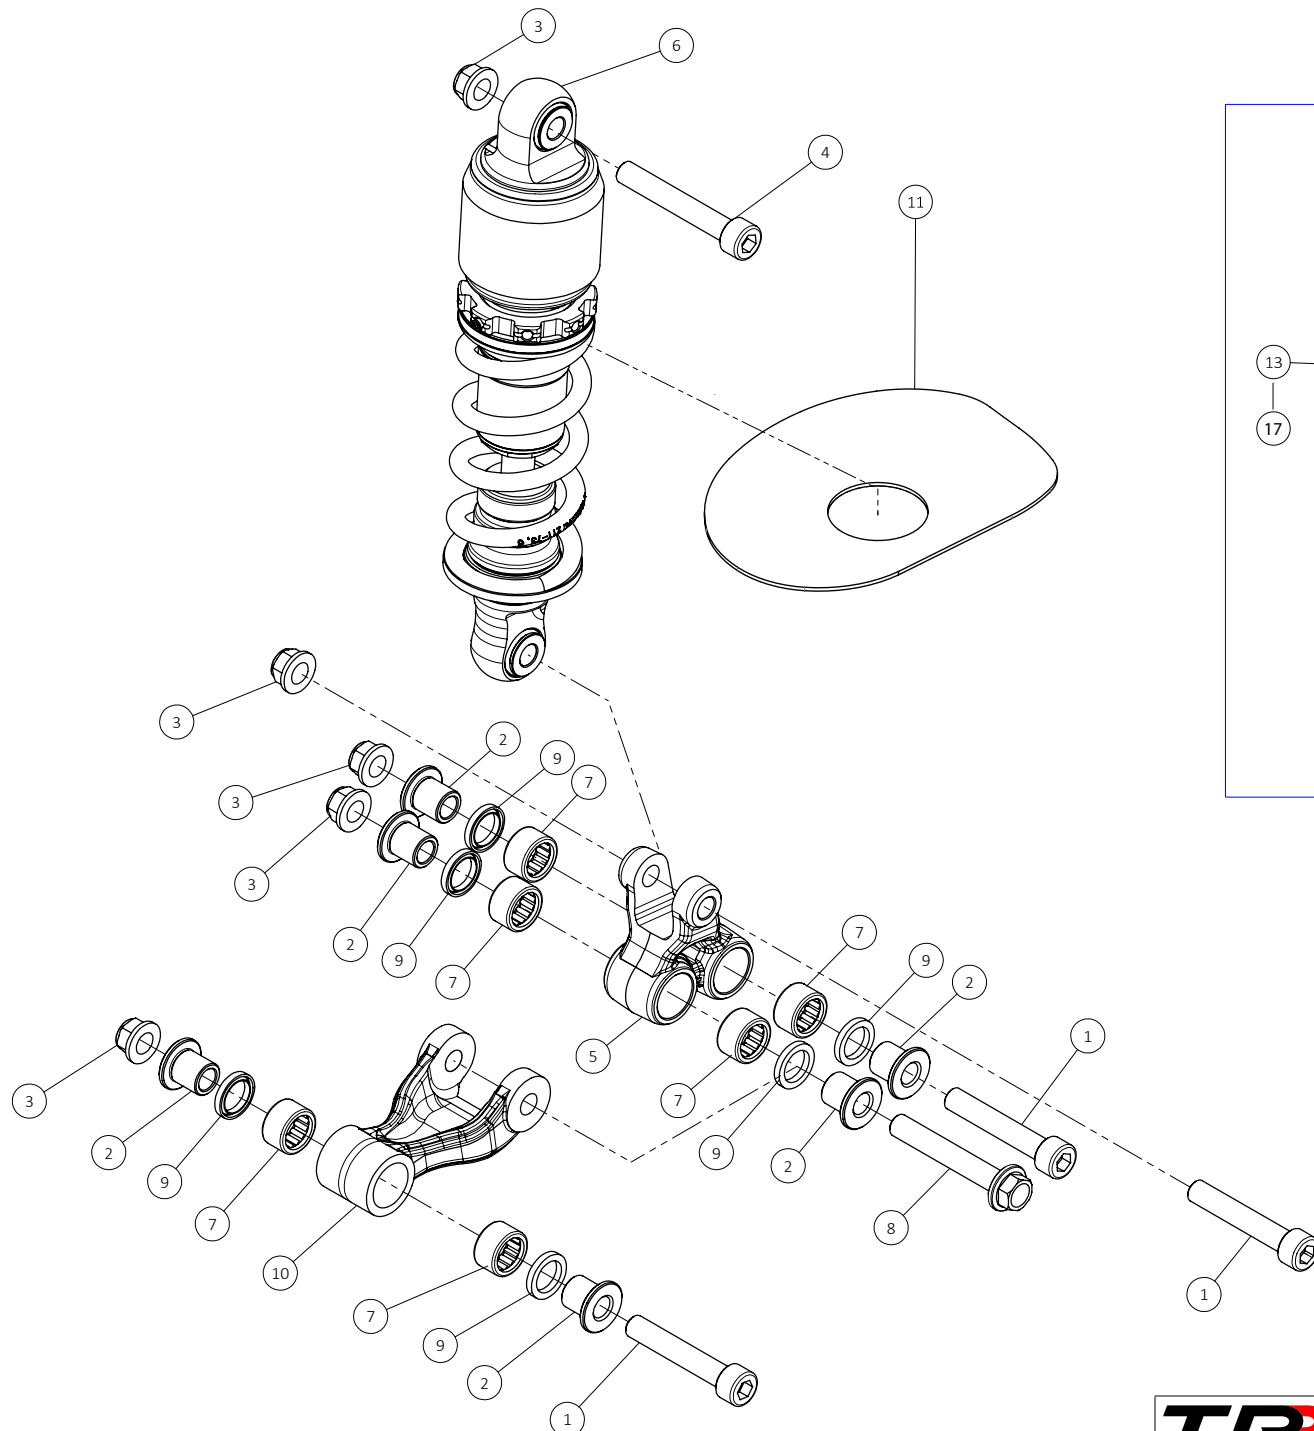

D

C

B

A

Despiece TRRS ONE RR 2024

05 - AT - Amortiguación Trasera / Shock absorber

Nº	Código	Descripción	Description	Cantidad
1	50108	Tornillo M10x60 - 1,25 (10.9)	Bolt, M10x60 - 1.25 (10.9)	2
2	05002TR100	Casquillo trapecio	Bushing, linkage	6
3	51503	Tuerca autoblocante M10x1.25	Nut, self locking M10x1.25	5
4	50109	Tornillo M10x65x1,25 (10.9)	Bolt M10x65x1,25 (10.9)	1
5	05003TR100	Trapecio	Rocker link	1
6	05014TR100	Amortiguador Tech 2 vias	Shock absorber Tech 2 way	1
7	52502	Rodamiento agujas HN 1512 BGR	Needle bearing, HN1512 BGR	6
8	50906	Tornillo DIN 6921 M10x65 - 1.25	Bolt, DIN 6921 M10x65 - 1.25	1
9	54002	Retén 15x21x3	Seal, 15x21x3	6
10	05004TR101	Bieleta reforzada	Connecting link reinforced	1
11	05005TR100	Goma Amortiguador - Caja Filtro	Rubber shock absorber sealing flap - air filter box	1
12	70540	Kit Rótula , Tóricas y Distanciadores	Heim Joint (rotary ball), O-ring and Spacers Kit	1
13	70534	Muelle Tech (2 vias) <60Kg (solo recambios)	Spring Tech (2 ways) <60Kg (only spare parts)	1
14	70535	Muelle Tech (2 vias) (60-75Kg) (estándar)	Spring Tech (2 ways) (60-75Kg) (standard)	1
15	70536	Muelle Tech (2 vias) (70-90Kg) (solo recambios)	Spring Tech (2 ways) (70-90Kg) (only spare parts)	1
16	70537	Muelle Tech (2 vias) (90-105Kg) (solo recambios)	Spring Tech (2 ways) (90-105Kg) (only spare parts)	1
17	70538	Muelle Tech (2 vias) (>105Kg) (solo recambios)	Spring Tech (2 ways) (>105Kg) (only spare parts)	1
18	70539	Tope Silentblock - Amortiguador Tech	Bump-stop, Tech shock absorber	1