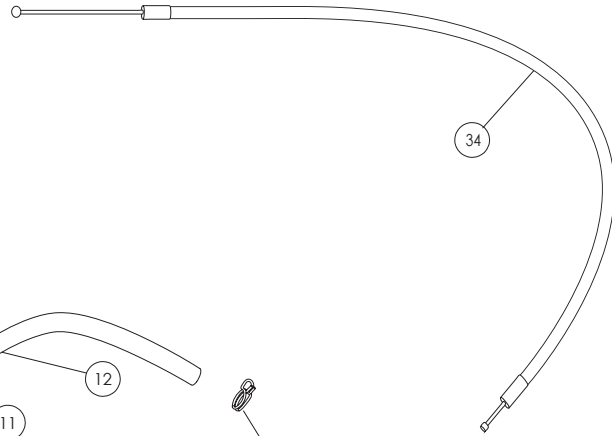

D

C

B

A

Despiece TRRS ONE RR 2024

-14 - CC - Caja de Láminas y Carburador / Reed Cage & Carburetor

Nº	Código	Descripción	Description	Cantidad
1	-	-	Screw, top cover	-
2	-	-	Cable Adjuster	-
3	-	-	Nut, Cable Adjuster	-
4	-	-	Top Cover	-
5	-	-	Gasket, Top	-
6	-	-	Spring, Throttle Valve	-
7	-	-	Collar, Throttle Spring	-
8	-	-	Clip, Jet Needle	-
9	72010	Aguja JJH 4º punto	Jet Needle JJH 4º step	1
10	-	-	Throttle Valve	-
11	58010	Clip Tubo	Fuel hose clip	2
12	62002	Tubo Gasolina	Fuel hose	1
13	-	-	Starter Valve (pull knob) Complete	-
14	72018	Tornillo ajuste ralenti Keihin	Idle adjuster Keihin	1
15	-	-	Washer, Idle Adjuster	-
16	-	-	Spring, Idle Adjuster	-
17	-	-	Float Pin	-
18	-	-	Spring, Air Adjuster	-
19	-	-	Air Adjust Screw	-
20	-	-	Needle Jet	-
21a	72006	Chiclé bajas 48 (250-280-300cc)	Slow Jet 48 (250-280-300cc)	1
21b	72008	Chiclé bajas 52 (125cc)	Slow Jet 52 (125cc)	1
22	58011	Abrazadera Norma30/45	Clamp, Norma 30/45	1
23	-	-	Needle Jet Holder SDGAA	-
24	-	-	Float Valve Complete	-
25a	72003	Chiclé principal 125 (250-280-300cc)	Main Jet 125 (250-280-300cc)	1
25b	72004	Chiclé principal 128 (125cc)	Main Jet 128 (125cc)	1