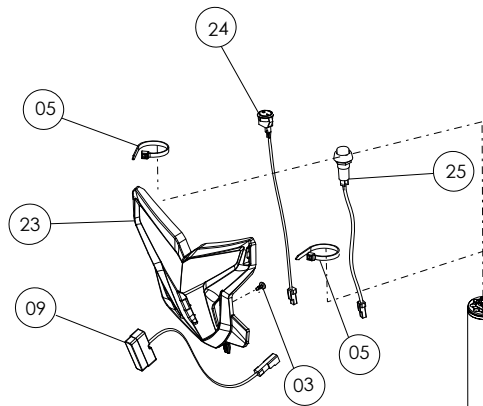

5

4

3

2

1

D

C

B

A

04 - HD - Horquilla Delantera / Front Suspension
TRRS Motorcycles

Despiece TRRS ONE RR 2024

04 - HD - Horquilla Delantera / Front Suspension

Nº	Código	Descripción	Description	Cantidad
1	70126	Puños HEBO	Hand grip, HEBO	1
2	70105	Mando Gas	Throttle handle assembly	1
3	50604	Tornillo Rosca Chapa DIN 7981 2x4	Screw, course thread DIN 7981 2x4	1
4	70229	Botón paro racing, Hombre al agua - (véase en lámina 09)	Kill button engine with magnetic lanyard (see sheet 09)	1
5	58006	Brida Plástico 3,6x200	Cable tie 3,6x200	4
6	04035TR100	Protector manillar TRRS	Handlebar protector TRRS	1
7	50806	Tornillo Allen DIN 912 M8x25 - Bridas Manillar	Bolt, Allen DIN 912 M8x25 - Handlebar clamps	4
8	04007TR101	Brida Superior Manillar Negro	Clamp, handlebar upper	2
9	70209	Led Delantero - (véase (10) en la lámina 09-IE-Instalación Eléctrica)	LED lights, TRS - (see item 10 in drawing 09-IE electrical system)	1
10	70135	Manillar ONE RR	Handlebar ONE RR	1
11	04008TR101	Brida Inferior Manillar	Clamp, handlebar lower	2
12	04009TR100	Eje Brida Manillar	Shaft, handlebar clamp	1
13	04010TR100	Tornillo Eje Pipa Dirección	Bolt, steering stem (shaft)	1
14	04017TR102	Pletina superior suspensión mecanizada anodizada negra brillante	Top triple clamp CNC black anodized shiny	1
15	50805	Tornillo DIN 912 M6x16	Bolt, DIN 912 M6x16	10
16	51503	Tuerca Autoblocante M10 - Eje Brida Manillar	Nut, self locking M10 - handlebar clamp base	2
17	04036TR100	Tuerca Pipa Dirección II	Nut, steering stem (shaft) II	1
18	04013TR100	Guardapolvos superior direccion	Dust cover, upper steering	1
19	52401	Rodamiento 25-47-15	Bearing, 25-47-15	2
20	04014TR100	Guardapolvos Inferior	Dust cover, lower	1
21	04018TR102	Pletina inferior suspensión mecanizada anodizada negra brillante	Bottom triple clamp CNC black anodized shiny	1
22	04016TR100	Eje Pipa Dirección	Steering stem (shaft)	1
23	04001TR102	Careta faro Racing roja	Head light mask racing red	1
24	70208	Curva CDI - (véase en lámina 04 / Chasis)	Igniton map switch (see sheet 04 / Frame)	1
25	70210	Pulsador led - (véase en lámina 09/ Instalacion Electrica)	Switch, led lamps (see sheet 09 / Electrical sistem)	1
26	04002TR100	Brida Guía Latiguillo Freno	Cable guide, brake hose	1
27	50608	Tornillo DIN 7981 PHILIPS 3,9x13 Rosca Chapa Brida Guia Cable	Screw, DIN 7981 PHILIPS 3.9x13 Course Thread for cable guide	1
28	04032TR100	Cjto. horquilla delantera barras doradas / botella negra	Front fork set, gold-plated tube / black leg	1
29	04003TR100	Eje rueda delantera	Axle, front wheel	1
30	65004	Remache 4,8x12mm - Guardabarros - Negro	Black Rivot, 4.8x12mm Mudguard (Fender)	3