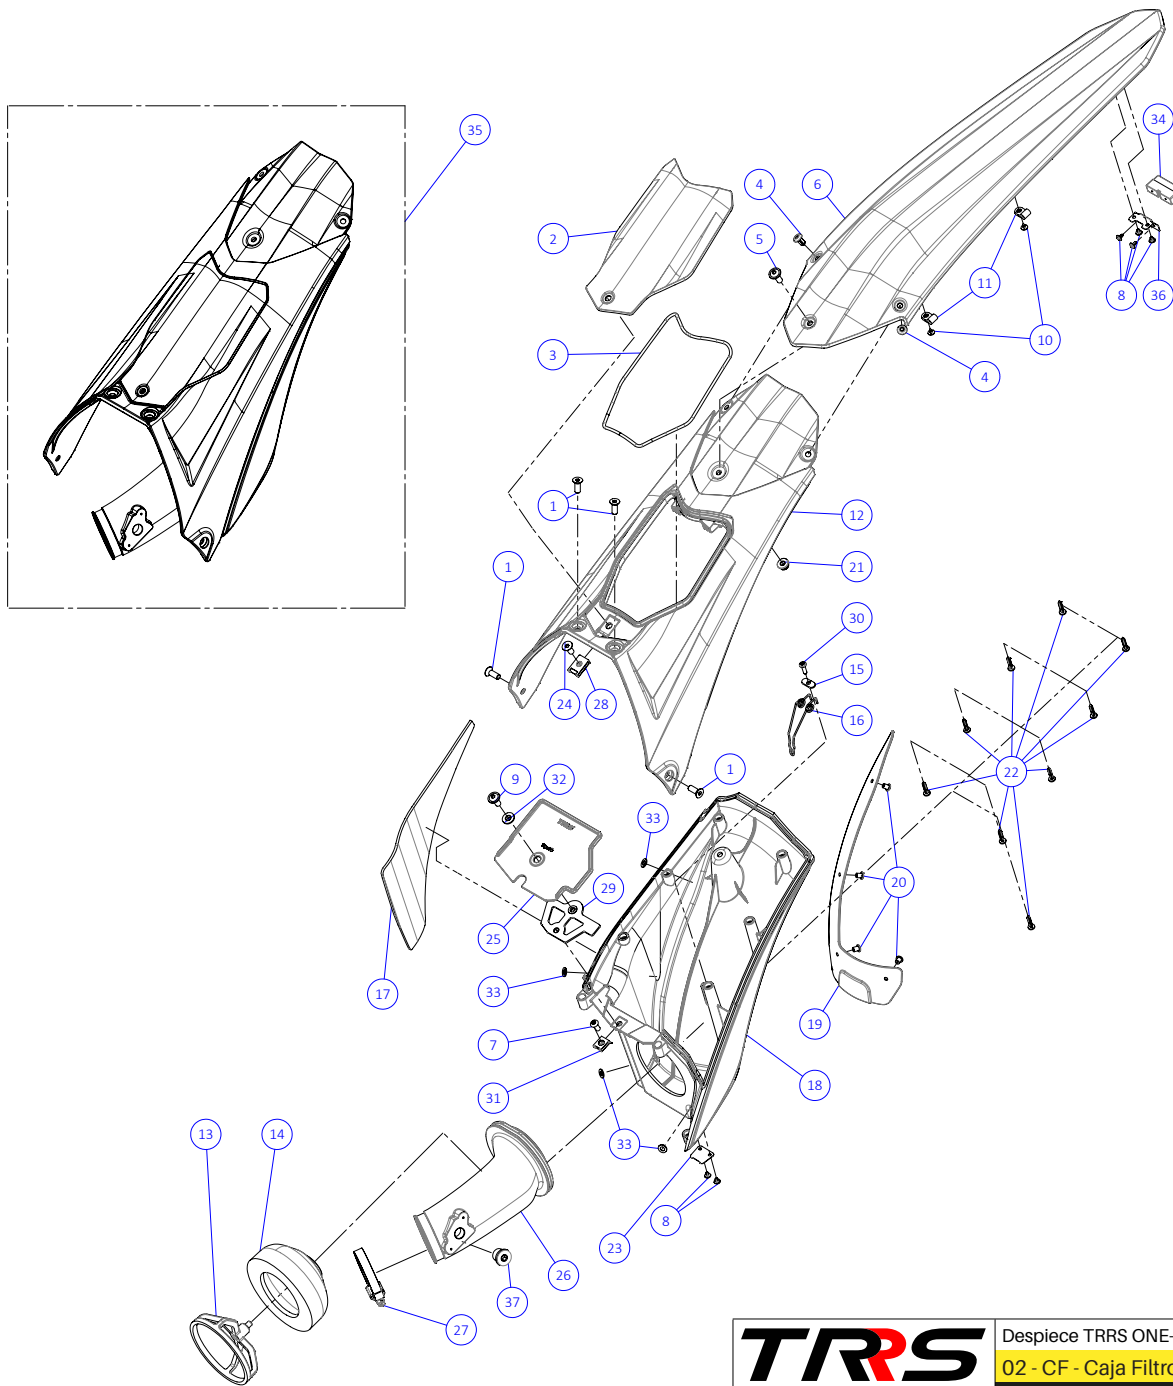

D

C

B

A

Despiece TRRS ONE-R 2026

02 - CF - Caja Filtro - Explosionado

TRRS Motorcycles

Despiece TRRS ONE-R 2026

02 - CF - Caja Filtro - Listado de Piezas

Nº	Código	Descripción	Description	Cantidad
1	50306	Tornillo avellanado M6x16	Bolt countersunk M6x16	4
2	02001TR101	Tapa caja filtro (Blanca)	Cover filter box (White)	1
3	02002TR100	Junta tapa filtro aire	Seal air filter cover	1
4	65001	Remache plástico 6x12	Plastic rivot 6x12	2
5	50202	Tornillo DIN 7380-fl M6x16 - Guardabarros trasero	Bolt, DIN 7380-fl M6x16 - Rear mudguard (fender)	1
6	02003TR100	Guardabarros trasero	Rear mudguard (fender)	1
7	50210	Tornillo alomado allen M5x12	Bolt allen M5x12	1
8	50601	Tornillo rosca chapa DIN 7981 2,9x6,5	Screw, DIN 7981 2.9x6,5	6
9	50209	Tornillo allen con valona M6x14	Screw allen with washer M6x14	1
10	50703	Tornillo DIN-968 ST2,9x6,5	Screw DIN-968 ST2,9x6,5	2
11	58004	Grapa plástico 4.8mm	Plastic clamp 4.8mm	2
12	02024TR100	Caja filtro aire superior	Air filter box, upper part	1
13	02006TR100	Jaula filtro aire	Cage aire filter	1
14	02007TR100	Espuma filtro aire con goma	Air filter element with groomet	1
15	02008TR100	Fijacion muelle filtro	Fixing filter spring	1
16	02009TR100	Muelle fijación espuma filtro	Spring, air filter retention	1
17	02011TR100	Protector anticalórico - Caja filtro	Heat shield - air filter box	1
18	02025TR100	Caja filtro aire inferior negra	Air filter box bottom part black	1
19	02018TR100	Protector caja filtro	Protector, air filter box	1
20	65004	Remache negro 4,8x12mm	Black Rivet, 4.8x12mm	4
21	51501	Tuerca autoblocante M6	Locknut M6	1
22	50603	Tornillo rosca 3,9x19	Screw 3.9x19	9
23	02014TR100	Lámina desagüe - Caja filtro	Drain flap, air filter box	1
24	50302	Tornillo avellanado M6x14	Bolt countersunk M6x14	1
25	02026TR100	Deflector caja filtro aire	Air box baffle	1
26	02035TR100	Tobera - Caja filtro	Intake hose, air filter box	1
27	58003	Abrazadera - Norma 40-60	Clamp - Norma 40-60	1
28	51301	Tuerca rápida universal M6	Universal speed nut M6	1
29	02027TR100	Soporte deflector caja filtro aire	Air box baffle plate	2
30	50607	Tornillo rosca chapa DIN 7981 4,2x13	Screw, course thread DIN 7981 4,2x13	1