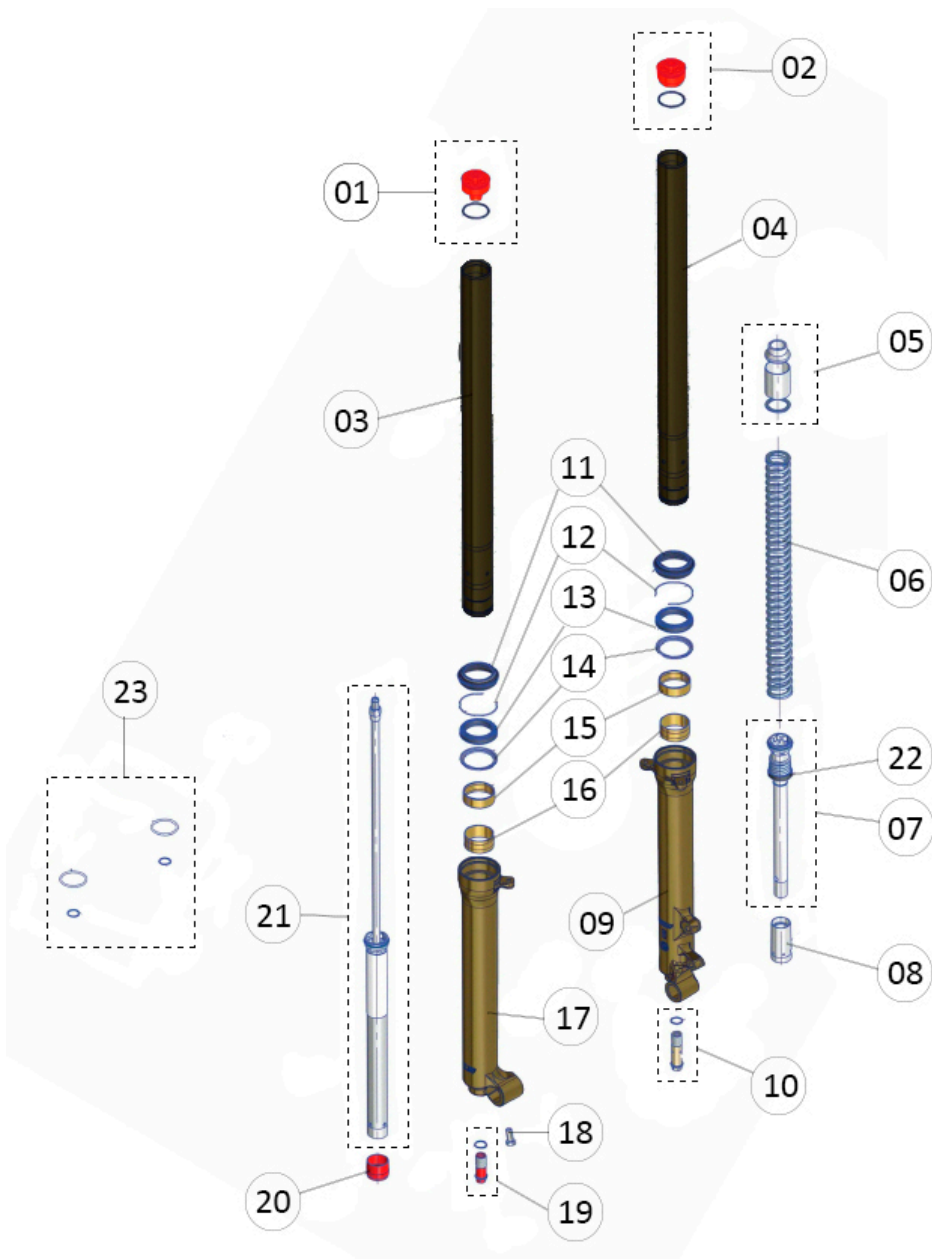

D

C

B

A

Despiece TRRS ONE-R 2026

04b - HD - Horquilla Delantera Tech - Listado de Piezas

Nº	Código	Descripción	Description	Cantidad
1	71001	Cto. Tapon Regulacion Estension-Group Top Cap Extension	Top Cap Rebound	1
2	71002	Cto.Tapon Regulacion Precarga Muelle-Grop Top Cap Preload Spring	Group, Top Cap Preload Spring	1
3	71003	Barra Suspension Derecha-Group Stanchion Tube Replay Right	Stanchion Tube, Right side	1
4	71004	Barra Suspension Izquierda-Group Stanchion Tube Replay Left	Stanchion Tube, Left side	1
5	71005	Cto. Distanciadores Muelle-Group Spacers Spring	Group, Spring spacers	1
6	71006	Muelle Horquilla-Fork Spring (Progr. 1)	Fork Spring	1
7	71007	Cto.Mecanico Bombeo-Group Mechanical Pumping	Group, dampening cartridge	1
8	71008	Cono Limitador Izquierdo-Cone Limit Left	Alignment cone, Left	1
9	71009	Botella Suspension Izquierda-Left Leg	Lower Leg, left	1
10	71010	Cto.Tornillo Regulacion-Needle Regulation Group	Needle and Regulation Group	1
11	71011	Guardapolvo Horquilla-Dust Seal	Dust Seal	2
12	71012	Circlip Tope Reten-Ring Stopper Oil Seal	Oil Seal retention clip	2
13	71013	Reten Horquilla-Oil Seal	Oil Seal	2
14	71014	Anillo Tope Glacier-Ring Stop Bushing Oil Seal	Bushing stop ring	2
15	71015	Glacier Barra Horquilla-Bush Du Ø39XØ43X15	Bushing Du Ø39XØ43X15	2
16	71016	Glacier Botella Horquilla-Bush Du Ø38XØ40X20	Bushing Du Ø38XØ40X20	2
17	71017	Botella Suspension Derecha-Right Leg	Lower leg, Right	1
18	71018	Tornillo Allen-Screw Tceib M8X18 Din 7984	Bolt, Allen M8X18 Din 7984	1
19	71019	Cto. Tornillo Regulacion- Group Lock Screw Hydraulic Pump	Group, Hydraulic dampener end cap	1
20	71020	Cono Limitador Derecho-Cone Limit Right	Alignment cone,	1
21	71021	Cartucho Hidraulico-Group Cartridge	Group, Cartridge	1
22	71022	Anillo Tope Muelle-Support Ring For Spring Limit	Guide Ring, Limit spring	1
23	71023	Kit Toricas-Group Rings Seal	O-ring kit	1
24	04042TR100	Horquilla delantera fundición	Cast iron front fork	1