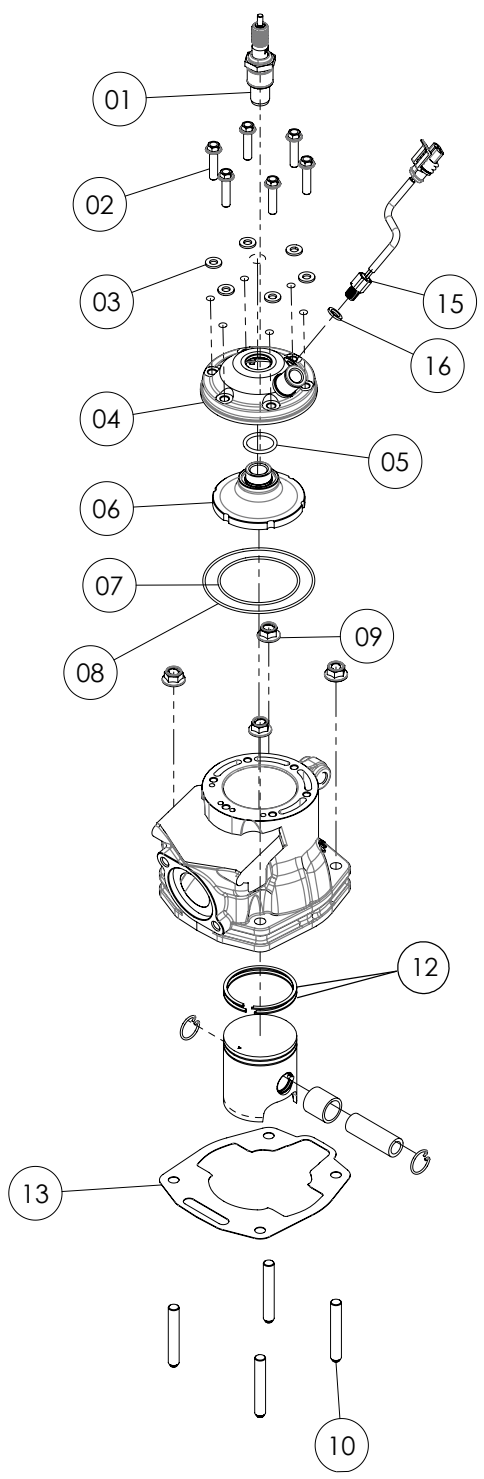

D

C

B

A

125cc

D

C

B

A

Despiece TRRS ONE-R 2026

.07 - CP - Cilindro y Pistón 125cc- Listado de Piezas

Nº	Código	Descripción	Description	Cantidad
1	70256	Bujia NGK BR7ES	Spark plug NGK BR7ES	1
2	50911	Tornillo DIN 6921 M6X25 Culata	Bolt, DIN 6921 M6x25 Cylinder head	6
3	56105	Arandela Tornillo Culata 6x12x1.5 Copper	Copper washer, cylinder head bolt 6x12x1.5	6
4	07025MT100	Tapa culata 125 T.sensor / culatin rosca larga	Cylinder head cover 125 with T. Sensor / cylinder head long spark plug	1
5	53012	Tórica Culatín Nbr 20x2,5	O-ring, Nbr 20x2.5	1
6	07031MT100	Culatín 125cc rosca larga, piston alomado	Cylinder head 125cc long spark plug, raised head piston	1
7	70485	Tórica Culata Interior Nbr 58x1,78	O-ring, Nbr 58x1,78	1
8	70486	Tórica Culata Exterior Nbr 79x1,78	O-ring, Nbr 79x1,78	1
9	51502	Tuerca Autoblocante M8	Nut. locking type, M8	4
10	07012MT100	Esparrago cilindro	Stud screw	4
11	07011MT100	Cilindro y piston 125cc	Cylinder and piston 125cc	1
12	70489	Juego Segmentos 125	Piston ring set, 125	1
13	07010MT100	Junta Cilindro 0,5 - 125cc	Cylinder base gasket 0.5 - 125cc	1
14a	07015MT100	Conjunto Piston 125 - A	Piston 125 - A	1
14b	07016MT100	Conjunto Piston 125 - B	Piston 125 - B	1
14c	07017MT100	Conjunto Piston 125 - C	Piston 125 - C	1
15	70254	Sensor temperatura agua	Water temperature sensor	1
16	56102	Arandela cobre 8x12x1,5	Copper washer, 8x12x1.5	1