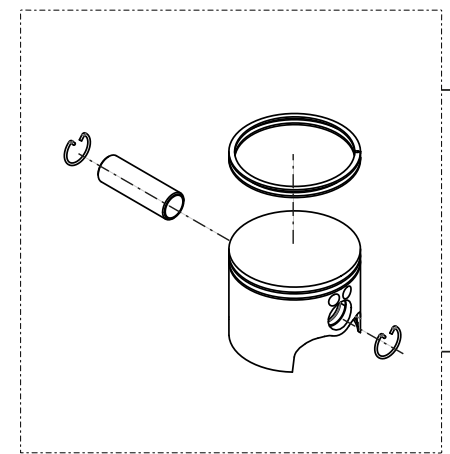

- (16A) (250 cc)
- (16B) (250 cc)
- (16C) (250 cc)
- (17A) (300 cc)
- (17B) (300 cc)
- (17C) (300 cc)