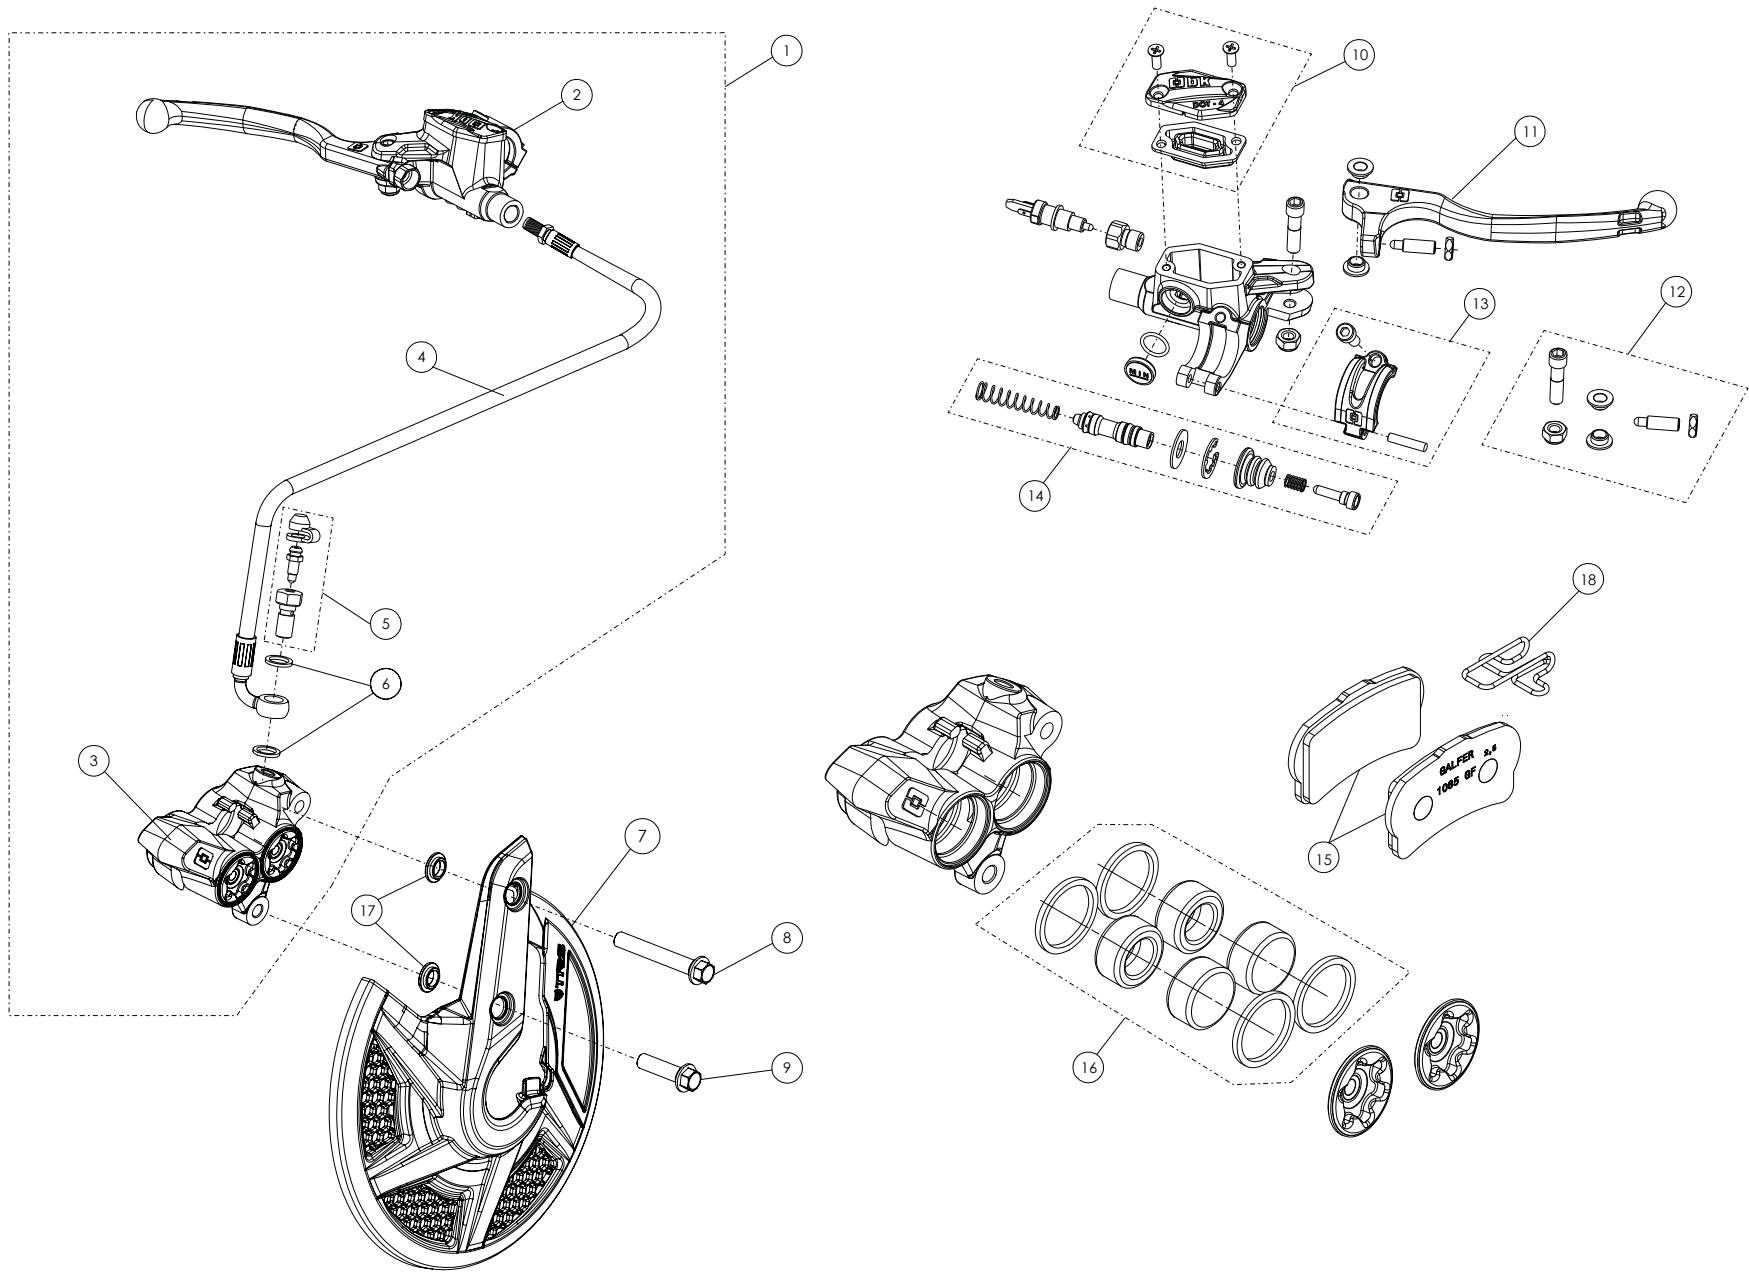

D

C

B

A

Despiece TRRS ONE-R 2026

07 - FT - Freno Trasero - Listado de Piezas

Nº	Código	Descripción	Description	Cantidad
1	70320	Conjunto freno trasero	Kit, rear brake	1
2	70312	Kit reparación palanca freno	Brake lever repair kit	1
3	70304	Racord	Banjo bolt	2
4	56101	Arandela Al. 10x14x1,5	Washer, Al. 10x14x1.5	4
5	70318	Bomba Freno Trasero	Pump, rear brake	1
6	50103	Tornillo DIN 912 M6x45 - Bomba Freno - Escape	Bolt, DIN 912 M6x45 - Brake pump - exhaust	1
7	50110	Tornillo DIN 912 M6x25 - Bomba Freno Inferior	Bolt, DIN 912 M6x25 - Brake pump - lower	1
8	70306	Latiguillo Freno Trasero	Hose, rear brake	1
9	56304	Arandela Pedal Freno DIN 9021 Ø8	Washer, brake pedal DIN 9021 Ø8	1
10	51502	Tuerca Autoblocante M8 - Pedal Freno	Nut, self locking M8 - Brake pedal	1
11	07001TR100	Casquillo Pedal Freno	Bushing, brake pedal	1
12	70307	Conjunto Pinza Freno Trasero	Rear brake caliper, complete	1
13	07002TR101	Protector disco trasero	Disc protector, rear	1
14	50204	Tornillo DIN 7380 M6X10 - Protector Disco Trasero	Bolt, DIN 7380 M6x10 - Rear disc protector	2
15	07012TR100REC	Conjunto Palanca Freno	Brake pedal, complete	1
16	70309	Kit Reparación Pinza Trasera	Repair kit, rear caliper	1
17	70310	Juego Pastillas Freno Trasero	Brake pad set, rear	1
18	70374	Sangrador freno trasero	Bleeder screw rear brake	1
19	70321	Kit rep. pistón bomba freno trasero (bomba deposito integrado)	Repair kit, rear brake pump (master cylinder /integrated tank)	2
20	57003	Casquillo	Bushing	1