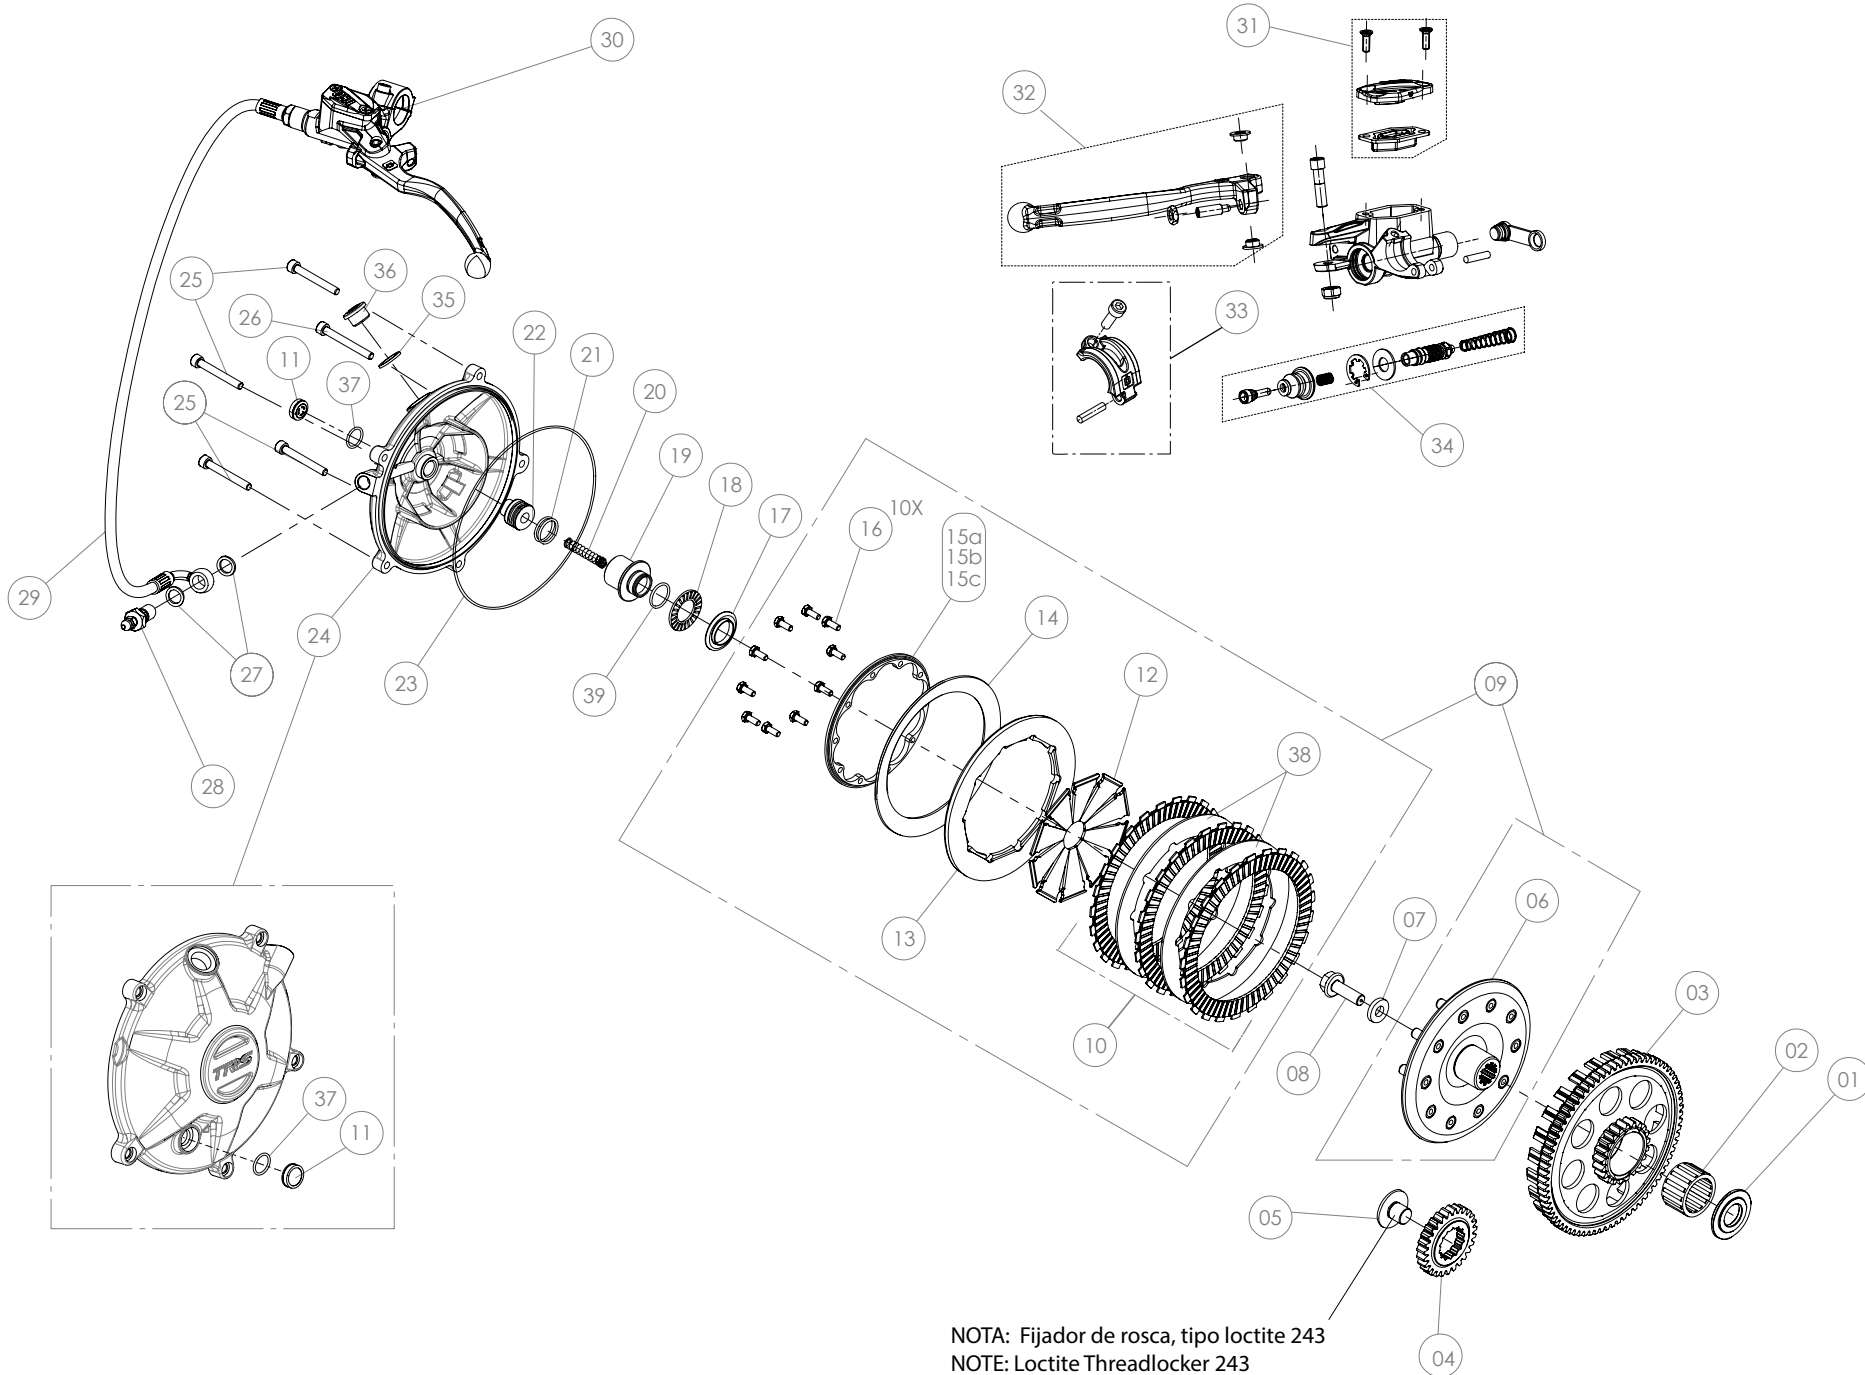

125cc

D

C

B

A

Despiece TRRS ONE-R 2026

.04 - CM - Cigüeñal 125cc- Listado de Piezas

Nº	Código	Descripción	Description	Cantidad
1	54011	Reten Doble Labio 35x47x6	Double Lip Seal 35x47x6	1
2	04014MT100	Casquillo piñon salida cigüeñal 125cc	Bushing, primary gear 125cc	1
3	53016	Torica 25x1,5	O-ring 25x1,5	1
4	52110	Rodamiento de bolas SKF 6205 ETN9/C4	Ball bearing SKF 6205 ETN9/C4	2
5	04020MT100	Conjunto cigüeñal 125	Complete crankshaft 125	1
6	59001	Chaveta Volante Magnético DIN6888 10x3x3,7	Key, magneto flywheel DIN 6888 10x3x3.7	1
7	54005	Retén Cigüeñal Volante 24X35X7	Seal, crankshaft magneto 24x35x7	1
8	04022MT100	Kit Biela 125	125 Rod kit	1