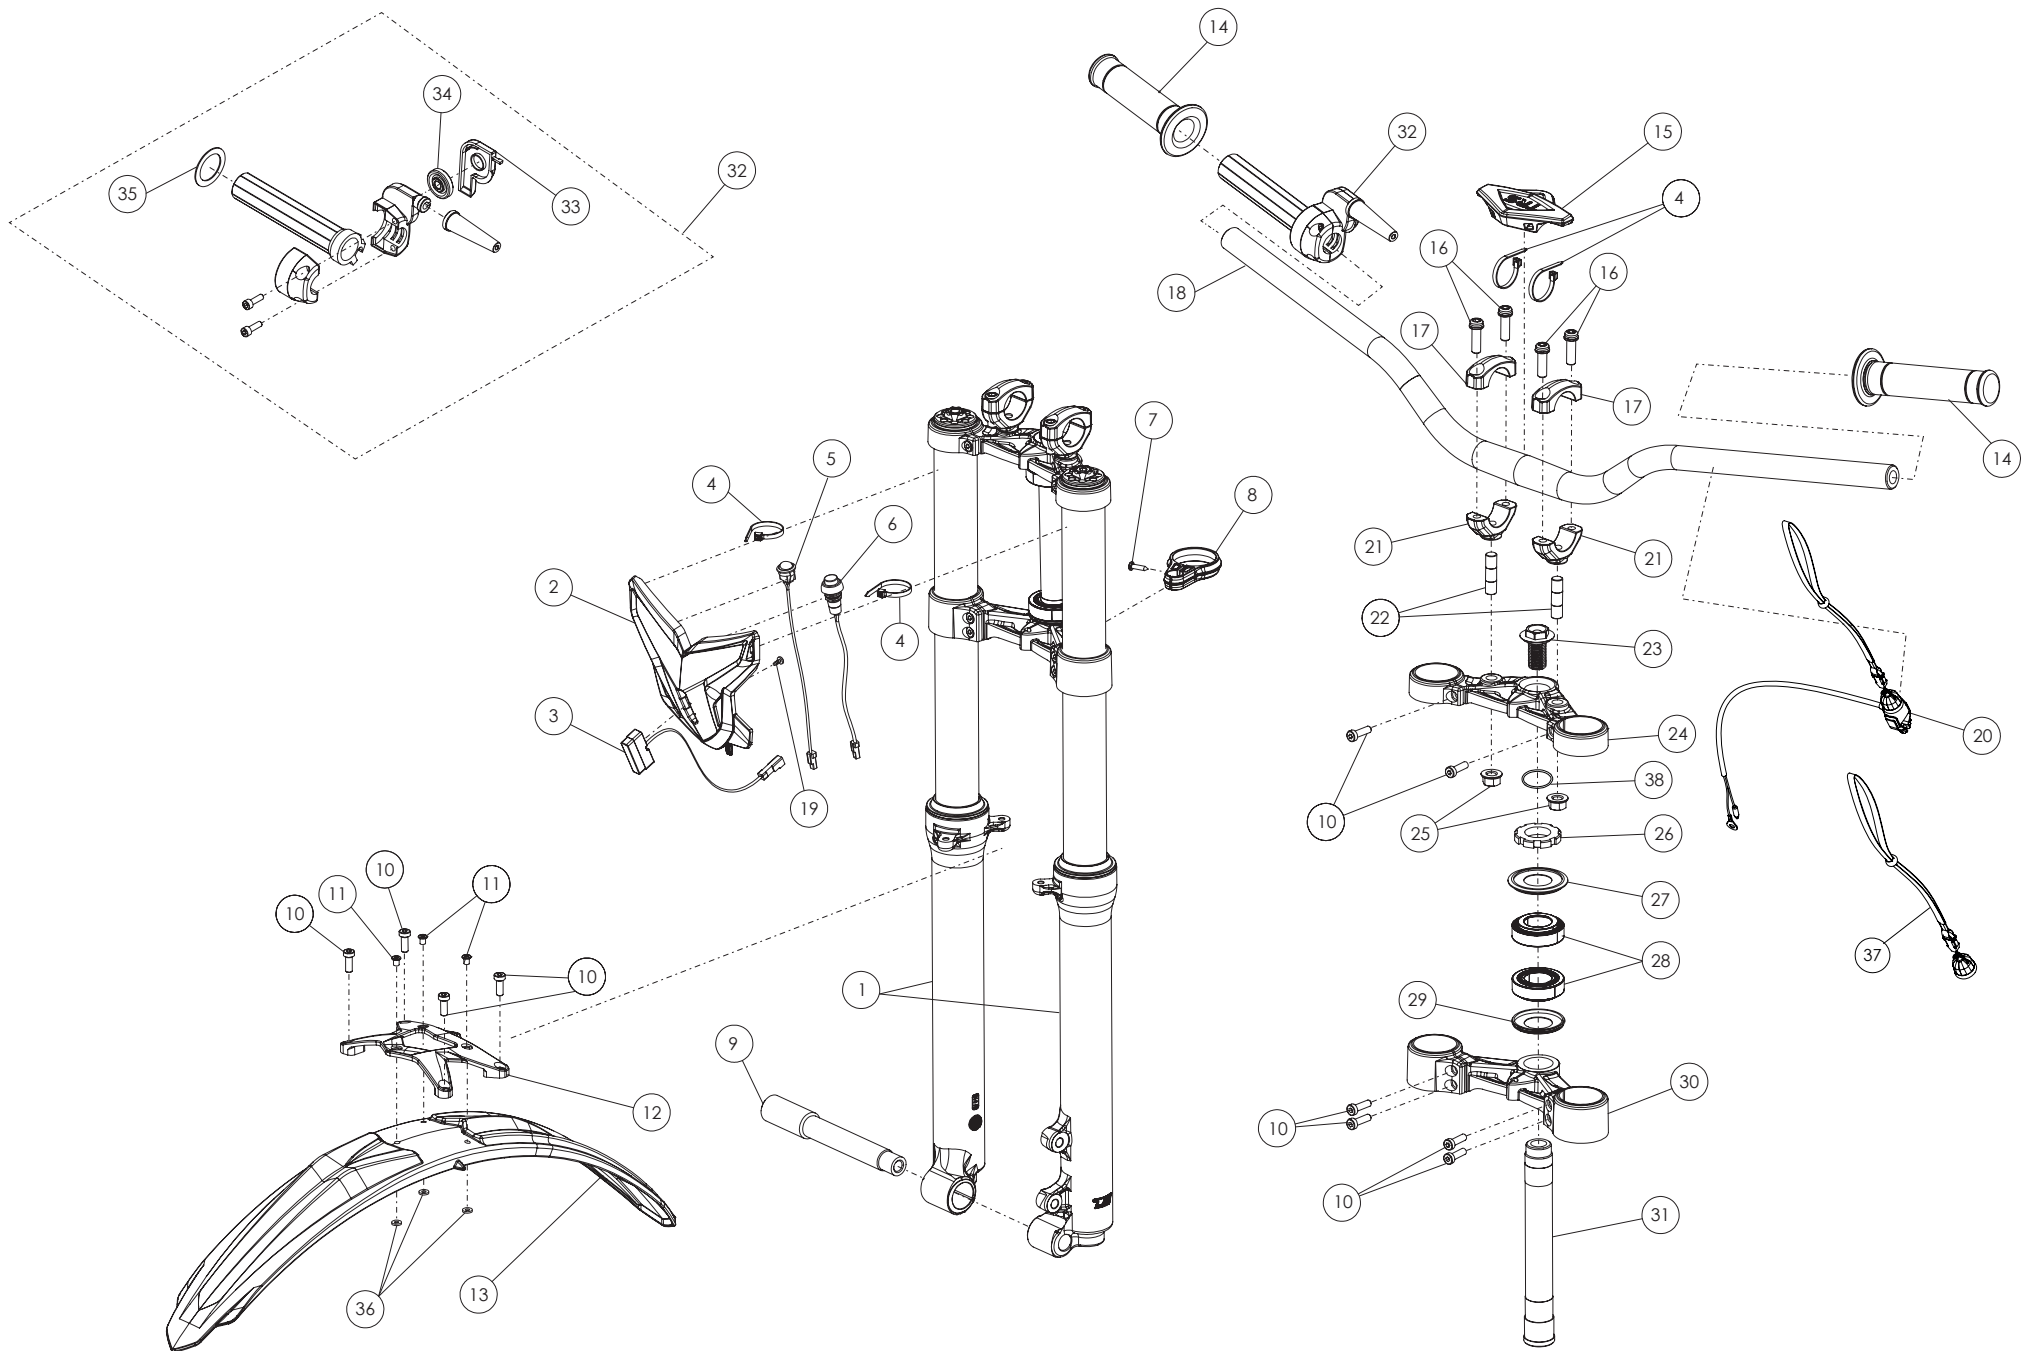

D

C

B

A

Despiece TRRS ONE-R 2026

04 - HD - Horquilla Delantera - Listado de Piezas

Nº	Código	Descripción	Description	Cantidad
1	04042TR100	Horquilla delantera fundición	Cast iron front fork	1
2	04001TR101	Careta faro Racing negro	Head light mask racing black	1
3	70209	Led Delantero - (véase (10) en la lámina 09-IE-Instalación Eléctrica)	LED lights, TRS - (see item 10 in drawing 09-IE electrical system)	1
4	58006	Brida Plástico 3,6x200	Plastic retention strap	4
5	70208	Interruptor Curva CDI - (véase (09) en la lámina 09-IE-Instalación Eléctrica)	Switch, CDI ignition curve - (see item 09 in drawing 09-IE electrical system)	1
6	70210	Pulsador Led - (véase (11) en la lámina 09-IE-Instalación Eléctrica)	Switch, LED lights - (see item 11 in drawing 09-IE electrical system)	1
7	50608	Tornillo DIN 7981 PHILIPS 3,9x13 Rosca Chapa Brida Guia Cable	Screw, DIN 7981 PHILIPS 3.9x13 Course Thread for cable guide	1
8	04002TR100	Brida Guía Latiguillo Freno	Cable guide, brake hose	1
9	04003TR100	Eje Rueda Delantera	Axle, front wheel	1
10	50805	Tornillo DIN 912 M6x16	Bolt, DIN 912 M6x16	10
11	65002	Remache 4,8x12mm - Guardabarros	Rivot, 4.8x12mm Mudguard (Fender)	3
12	04004TR101	Soporte guardabarros delantero anodizado negro	Front mudguard holder black anodized	1
13	04005TR100	Guardabarros Delantero	Front mudguard (Fender)	1
14	70126	Puño HEBO	Hand grip, HEBO	2
15	04006TR100	Goma Protector Manillar	Rubber handlebar protector	1
16	50806	Tornillo Allen DIN 912 M8x25 - Bridas Manillar	Bolt, Allen DIN 912 M8x25 - Handlebar clamps	4
17	04007TR101	Brida superior manillar (Anodizado negro)	Upper handlebar clamp (Black anodized)	2
18	70137	Manillar TRRS ONE	Handlebar TRRS ONE	1
19	50604	Tornillo Rosca Chapa DIN 7981 2x4	Screw, course thread DIN 7981 2x4	1
20	70229	Botón paro Racing, Hombre al agua (NO) - (véase (20) en lámina 09-IE-Instalación Eléctrica)	Kill button engine with magnetic lanyard (NO) (see sheet 04 / Frame)	1
21	04008TR101	Brida inferior manillar (Anodizado negro)	Lower handlebar clamp (Black anodized)	2
22	04009TR100	Eje Brida Manillar	Shaft, handlebar clamp	2
23	04010TR100	Tornillo Eje Pipa Dirección	Bolt, steering stem (shaft)	1
24	04011TR101	Pletina superior suspensión anodizada negra	Suspension triple-tree, upper black anodized	1
25	51503	Tuerca Autoblocante M10 - Eje Brida Manillar	Nut, self locking M10 - handlebar clamp base	2
26	04036TR100	Tuerca Pipa Dirección II	Nut, steering stem (shaft) II	1
27	04013TR100	Guardapolvos Superior	Dust cover, upper	1
28	52401	Rodamiento 25-47-15	Bearing, 25-47-15	2