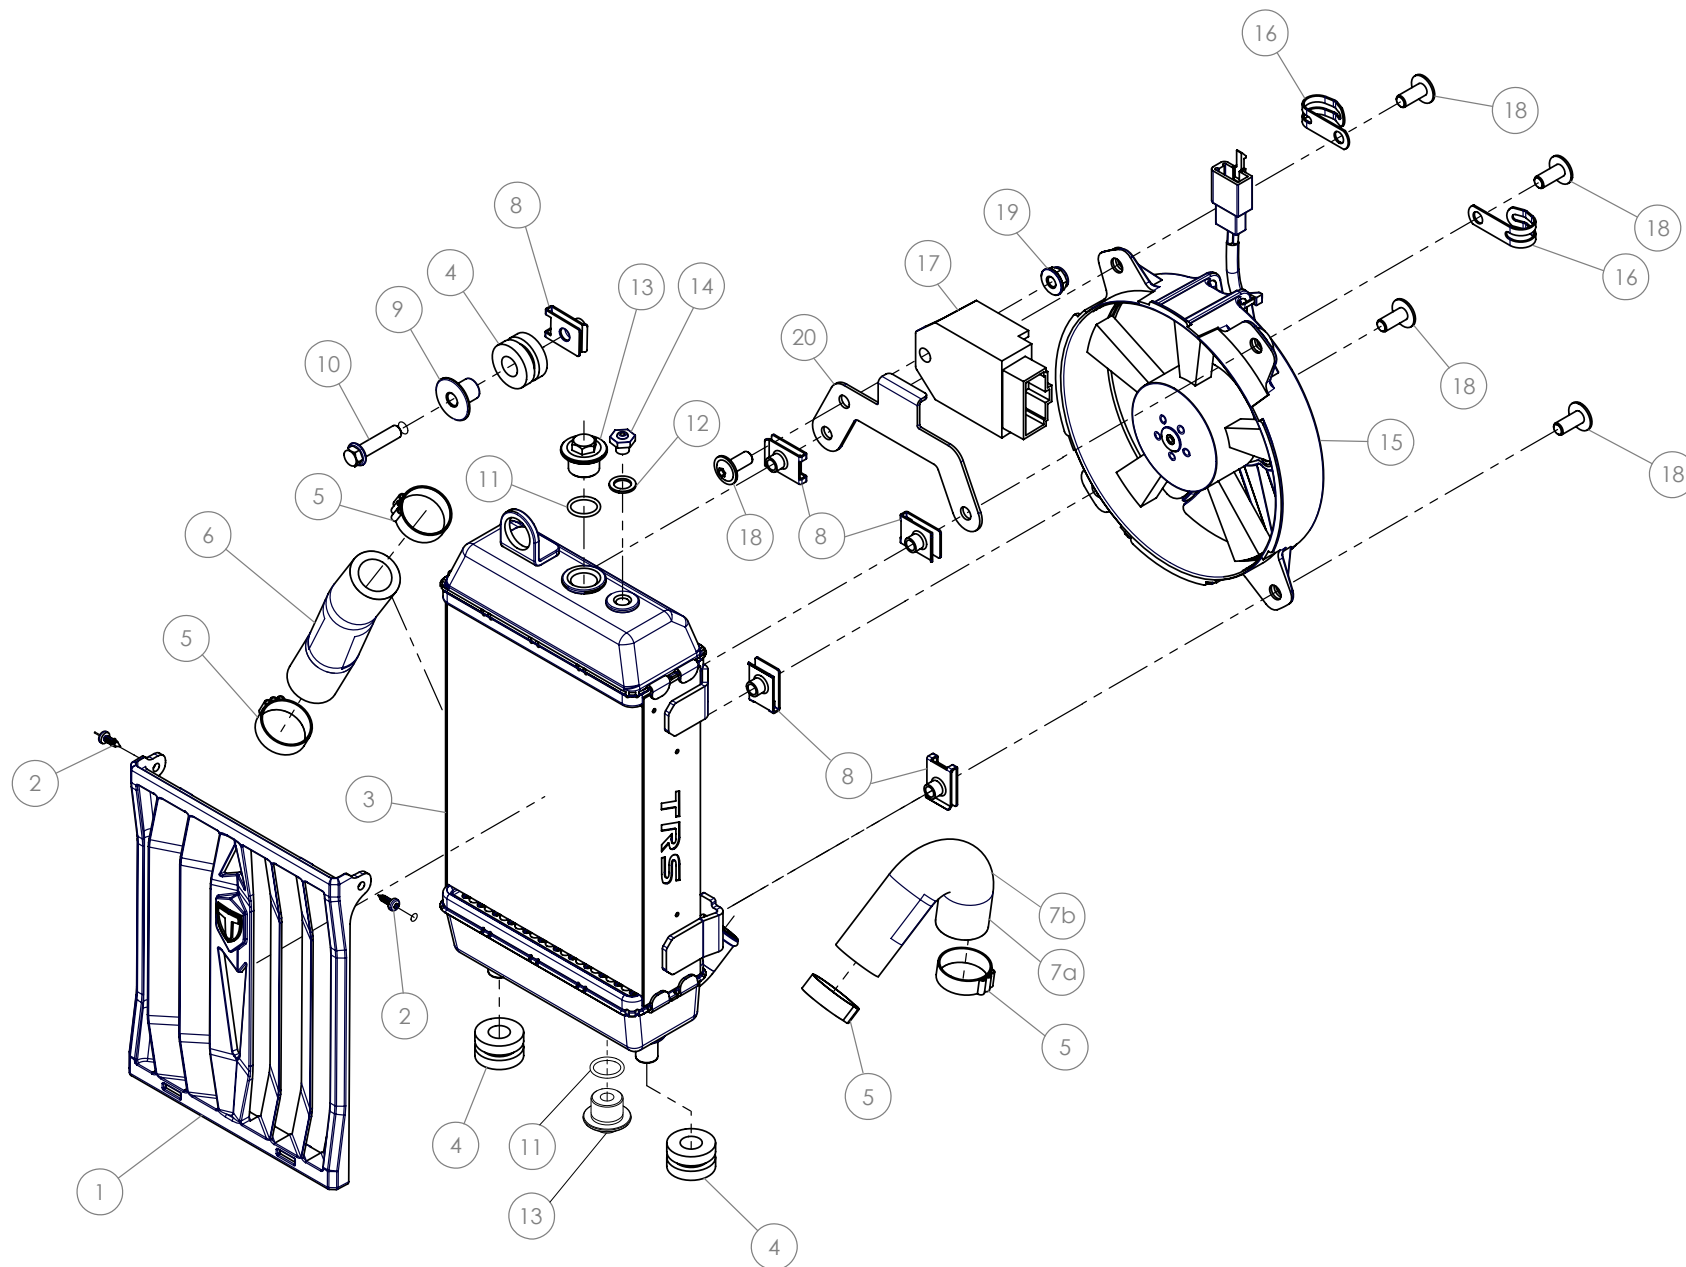

D

C

B

A

Despiece TRRS ONE-R 2026

.13 - CR - Conjunto Radiador - Listado de Piezas

Nº	Código	Descripción	Description	Cantidad
1	13005TR100	Protector Radiador	<i>Radiator protect</i>	1
2	50606	Tornillo 2,9x9,5 rosca chapa	<i>Screw 2.9x9.5</i>	2
3	13009TR100	Radiador TRRS	<i>Radiator TRRS</i>	1
4	63002	SilentBlock	<i>Silentblock, (vibration isolator)</i>	3
5	58009	Abrazadera Cobra 22	<i>Hose clamp, Cobra 22</i>	4
6	13003TR103	Tubo agua derecho negro (Bomba- Radiador)	<i>Water hose, right side, black (Water pump - Radiator)</i>	1
7a	13002TR100	Tubo agua izquierdo negro (Culata - Radiador)	<i>Water hose, left side, black (Cylinder head - Radiator)</i>	1
7b	13010TR100	Tubo agua curvado 125cc(Culata - Radiador)	<i>Water hose curved 125cc (Cylinder head - Radiator)</i>	1
8	51301	Tuerca rápida M6	<i>Speed-nut M6</i>	5
9	70802	Casquillo superior silentblock radiador	<i>Bushing, upper silentblock radiator</i>	1
10	50914	Tornillo hexagonal con valona M6x30	<i>Bolt hexagonal flange M6x30</i>	1
11	53015	Tórica Encendido 12x1.5 Nbr	<i>O-ring, ignition cap 12x1.5 Nbr</i>	2
12	56102	Arandela cobre 8x12x1,5	<i>Copper washer, 8x12x1.5</i>	1
13	13004TR100	Tapón Radiador	<i>Radiator cap</i>	2
14	70801	Válvula expansión radiador	<i>Radiator expansion valve</i>	1
15	70234	Ventilador	<i>Fan</i>	1
16	58002	Abrazadera 100mm	<i>Clamp 100mm</i>	2
17	70239	Regulador ventilador DC	<i>Regulator fan DC</i>	1
18	50209	Tornillo allen con valona M6x14	<i>Screw allen with washer M6x14</i>	5
19	51501	Tuerca Autoblocante M6	<i>Locknut M6</i>	1
20	13011TR100	Soporte regulador ventilador	<i>Fan regulator support</i>	1