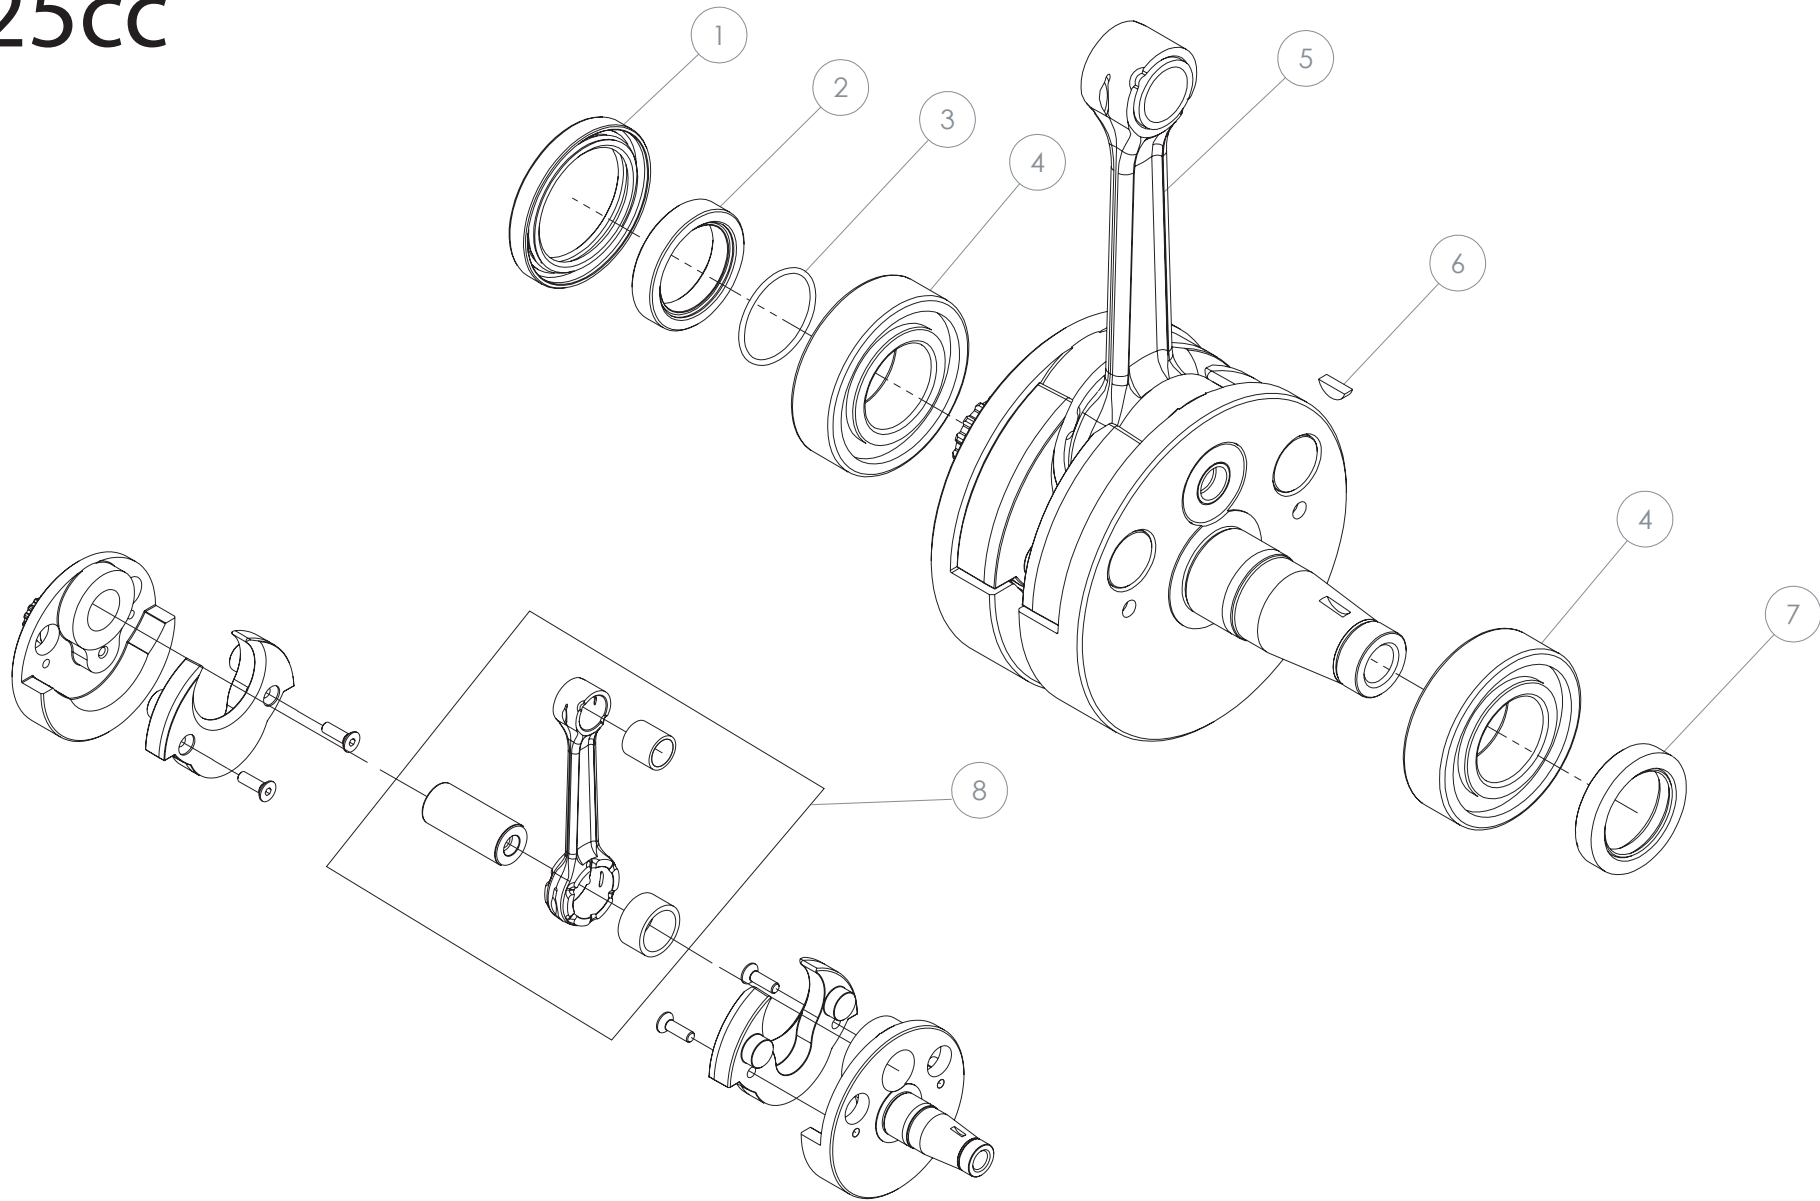

B

A

Despiece TRRS ONE-R 2026
 04 - CM - Cigüenal - Explosionado
 TRRS Motorcycles

Despiece TRRS ONE-R 2026

.04 - CM - Cigüeñal - Listado de Piezas

Nº	Código	Descripción	Description	Cantidad
1	54011	Reten Doble Labio 35x47x6	Double Lip Seal 35x47x6	1
2	04023MT100	Casquillo piñon salida cigüeñal	Bushing, primary gear	1
3	53016	Tórica Ø1,5Ø25	O-ring Ø1,5Ø25	1
4	52109	Rodamiento de bolas 6206	Ball bearing 6206	2
5	04004MT100	Conjunto cigüeñal	Complete crankshaft	1
6	59001	Chaveta Volante Magnético DIN6888 10x3x3,7	Key, magneto flywheel DIN 6888 10x3x3.7	1
7	54005	Retén Cigüeñal Volante 24X35X7	Seal, crankshaft magneto 24x35x7	1
8	04003MT100	Kit Biela	Rod kit	1

125cc

D

C

B

A

Despiece TRRS ONE-R 2026

.04 - CM - Cigüeñal 125cc- Listado de Piezas

Nº	Código	Descripción	Description	Cantidad
1	54011	Reten Doble Labio 35x47x6	Double Lip Seal 35x47x6	1
2	04014MT100	Casquillo piñon salida cigüeñal 125cc	Bushing, primary gear 125cc	1
3	53016	Torica 25x1,5	O-ring 25x1,5	1
4	52110	Rodamiento de bolas SKF 6205 ETN9/C4	Ball bearing SKF 6205 ETN9/C4	2
5	04020MT100	Conjunto cigüeñal 125	Complete crankshaft 125	1
6	59001	Chaveta Volante Magnético DIN6888 10x3x3,7	Key, magneto flywheel DIN 6888 10x3x3.7	1
7	54005	Retén Cigüeñal Volante 24X35X7	Seal, crankshaft magneto 24x35x7	1
8	04022MT100	Kit Biela 125	125 Rod kit	1