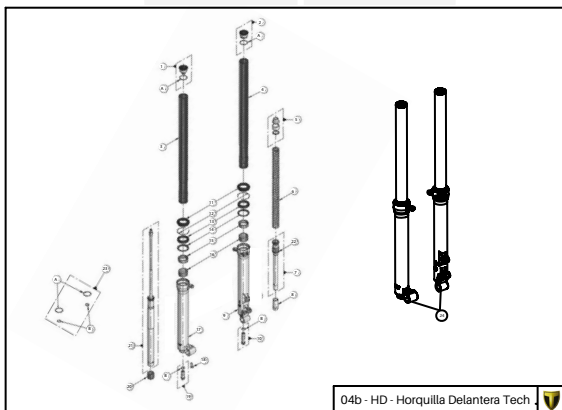

Despiece TRRS ONE-R 2026

D

C

B

A