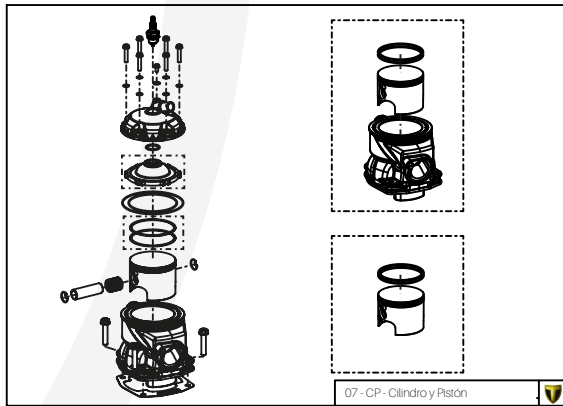

Despiece TRRS ONE-R 2026

D

C

B

A