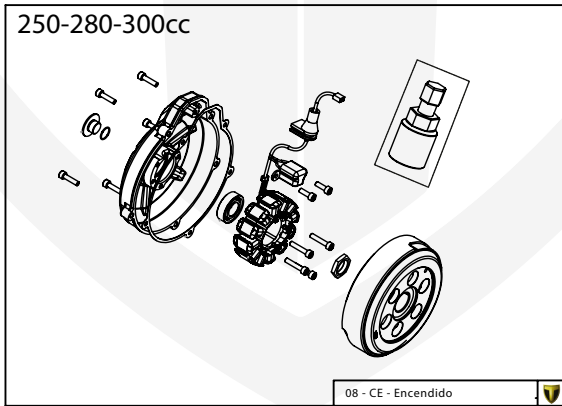

14-CC - Caja Láminas y Carburador

15-CA - Conjunto Adhesivos

A

01-AP - Arranque Palanca

Despiece TRRS ONE-R 2026

D

C

B