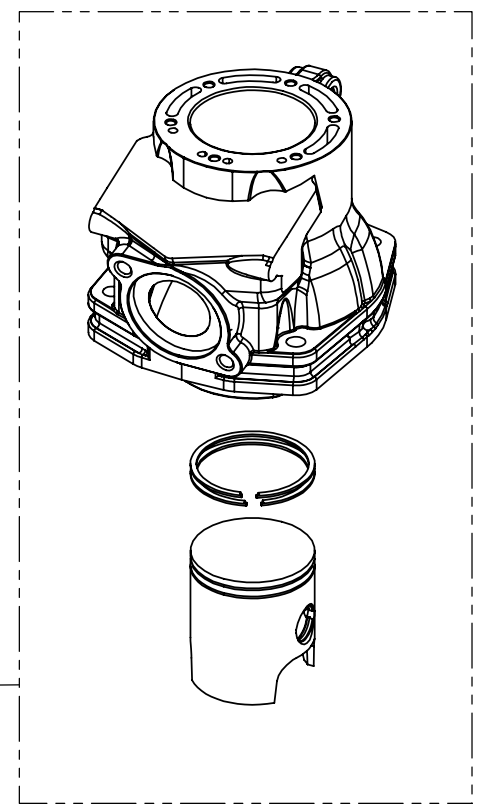

D

C

B

A

125cc

D

C

B

A

Despiece TRRS ONE-R 2026

.07 - CP - Cilindro y Pistón 125cc- Listado de Piezas

Nº	Código	Descripción	Description	Cantidad
1	70256	Bujia NGK BR7ES	Spark plug NGK BR7ES	1
2	50911	Tornillo DIN 6921 M6X25 Culata	Bolt, DIN 6921 M6x25 Cylinder head	6
3	56105	Arandela Tornillo Culata 6x12x1.5 Copper	Copper washer, cylinder head bolt 6x12x1.5	6
4	07025MT100	Tapa culata 125 T.sensor / culatin rosca larga	Cylinder head cover 125 with T. Sensor / cylinder head long spark plug	1
5	53012	Tórica Culatín Nbr 20x2,5	O-ring, Nbr 20x2.5	1
6	07031MT100	Culatín 125cc rosca larga, piston alomado	Cylinder head 125cc long spark plug, raised head piston	1
7	70485	Tórica Culata Interior Nbr 58x1,78	O-ring, Nbr 58x1,78	1
8	70486	Tórica Culata Exterior Nbr 79x1,78	O-ring, Nbr 79x1,78	1
9	51502	Tuerca Autoblocante M8	Nut. locking type, M8	4
10	07012MT100	Esparrago cilindro	Stud screw	4
11	07011MT100	Cilindro y piston 125cc	Cylinder and piston 125cc	1
12	70489	Juego Segmentos 125	Piston ring set, 125	1
13	07010MT100	Junta Cilindro 0,5 - 125cc	Cylinder base gasket 0.5 - 125cc	1
14a	07015MT100	Conjunto Piston 125 - A	Piston 125 - A	1
14b	07016MT100	Conjunto Piston 125 - B	Piston 125 - B	1
14c	07017MT100	Conjunto Piston 125 - C	Piston 125 - C	1
15	70254	Sensor temperatura agua	Water temperature sensor	1
16	56102	Arandela cobre 8x12x1,5	Copper washer, 8x12x1.5	1