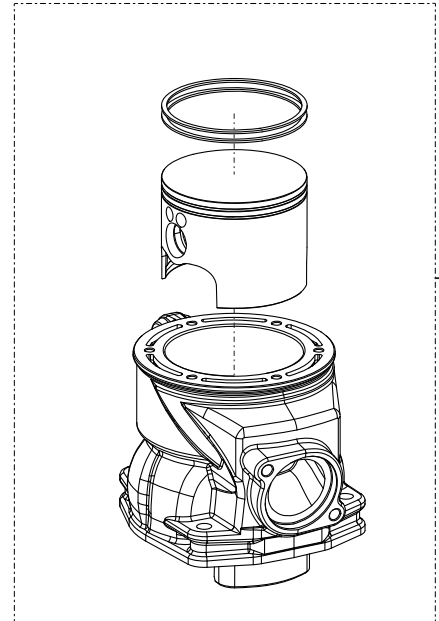

250/300 cc

D

C

B

A

- (22) (250 cc)
- (23) (300 cc)