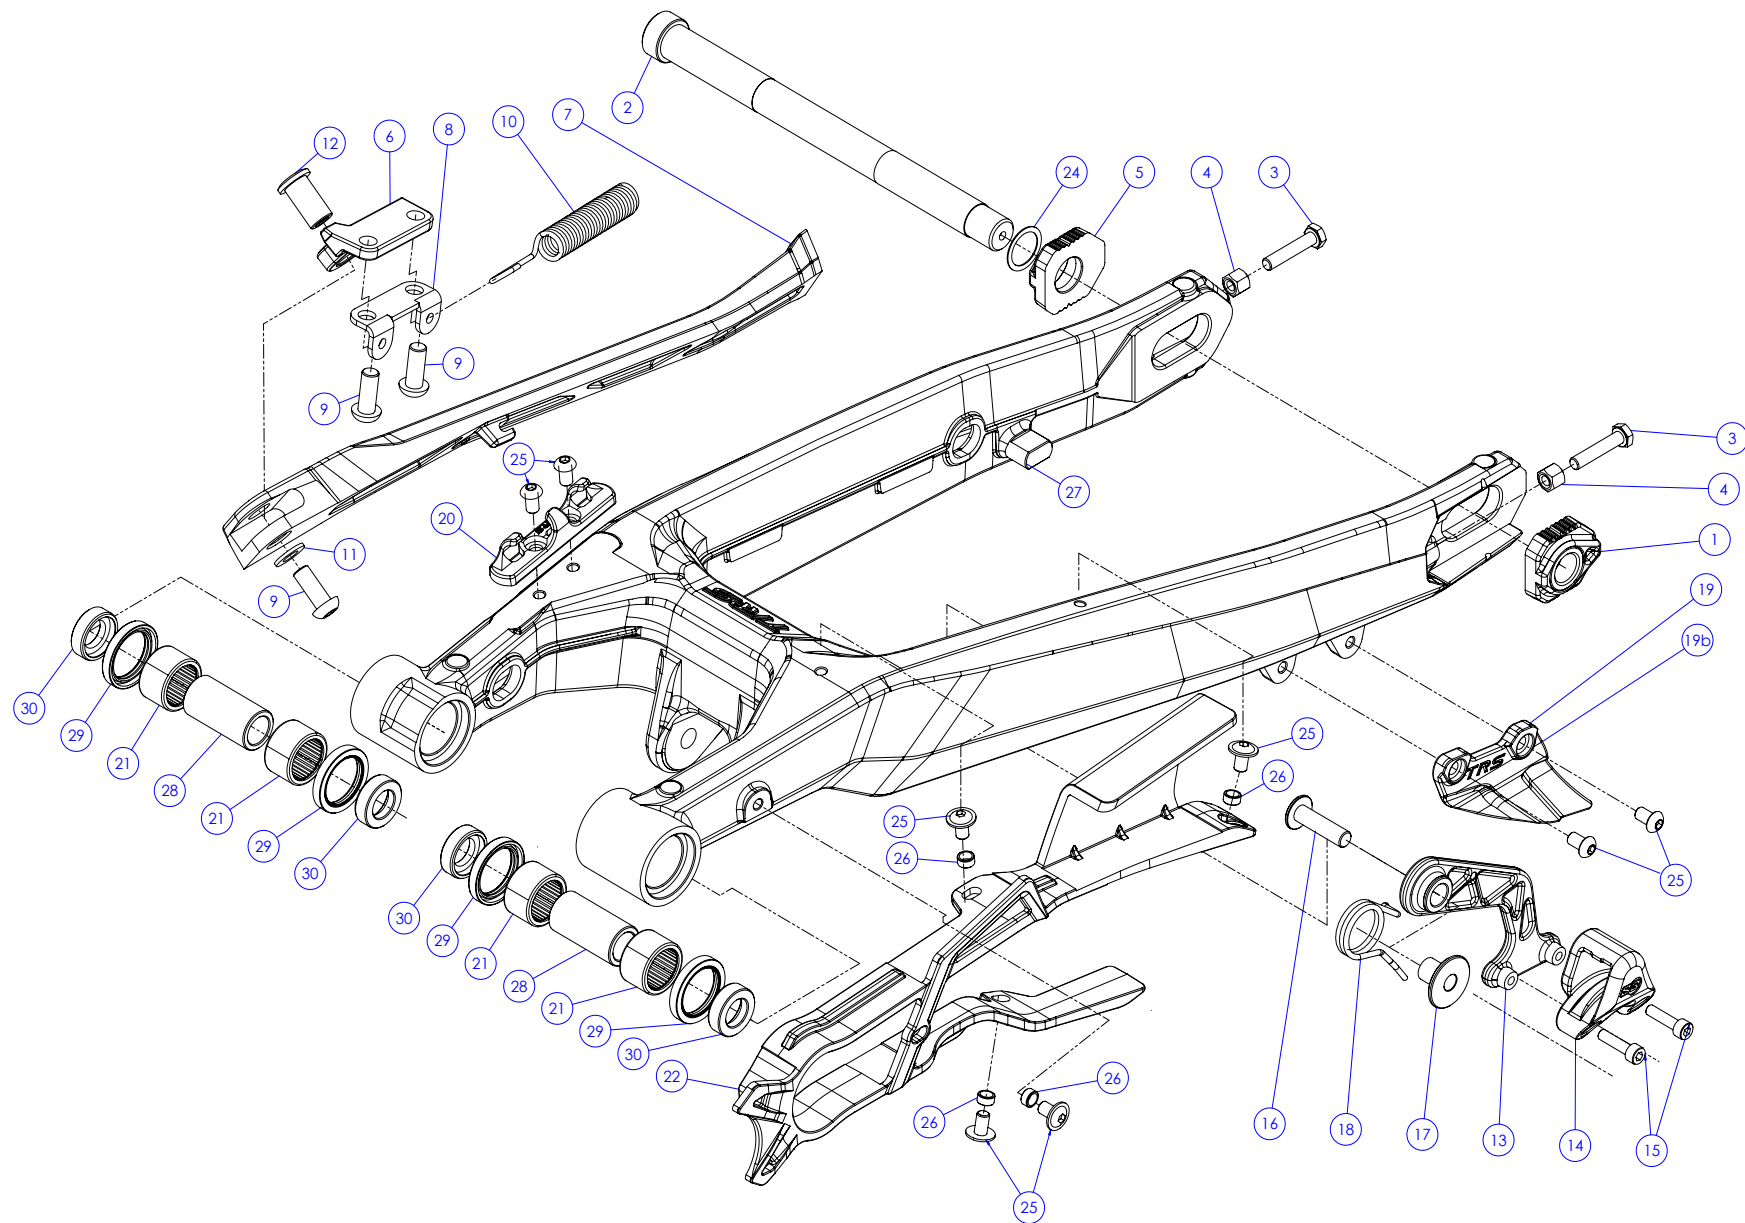

D

C

B

A

Despiece TRRS ONE-R 2026
03 - BA - Basculante - Explosionado
TRRS Motorcycles

Despiece TRRS ONE-R 2026

03 - BA - Basculante - Listado de Piezas

Nº	Código	Descripción	Description	Cantidad
1	03010TR100	Tensor eje rueda trasera roscado	Tensioner threaded, rear wheel axle	1
2	03008TR100	Eje rueda trasera	Axle, rear wheel	1
3	50501	Tornillo DIN 933 M6 - Tensor Eje Rueda	BOLT DIN 933 M6X30 10.9	2
4	51103	Tuerca DIN 6330 M6 - Tensor Eje Rueda	HEX NUT DIN 6330 M6 10.9	2
5	03009TR100	Tensor eje rueda	Tensioner, rear axle side	1
6	03003TR100	Soporte caballete	Side-stand support	1
7	03006TR101REC	Caballete II	Side stand II	1
8	03005TR100	Soporte muelle caballete	Side stand spring support	1
9	50201	Tornillo allen alomado M8x20	Bolt allen M8x20	3
10	03007TR100	Muelle caballete	Spring, side-stand	1
11	56303	Arandela M8 - Pasador Estribo	Washer, M8	1
12	03004TR100	Bulon caballete	Pin side stand	1
13	03020TR100	Palanca remachada tensor cadena	Chain tensioner riveted	1
14	70102	Goma Tensor	Rubber block, chain tensioner	1
15	50112	Tornillo allen M5x20	Bolt, allen M5x20	2
16	50217	Tornillo allen con valona M8x30	Screw allen with washer M8x30	1
17	03029TR100	Casquillo tensor cadena II	Chain tensioner bushing II	1
18	03030TR100	Muelle tensor cadena II	Chain tension spring II	1
19	03011TR101	Protector corona	Sprocket protector	1
19b	03026TR100	Protector corona 125cc	Sprocket protector 125cc	1
20	03017TR100	Guía latiguillo freno trasero	Guide, brake hose	1
21	52501	Rodamiento basculante 20x16	Bearing, swing-arm 20x16	4
22	03015TR100	Guía Cadena	Chain guide	1
23	50203	Tornillo allen con arandela M6x10	Bolt allen with washer M6x10	4
24	03016TR100	Arandela Eje Rueda Trasera 22x17x0,5	Washer, 22x17x0,5	1
25	50204	Tornillo allen cabeza redonda M6x10	Bolt, allen round head M6x10	4
26	57007	Casquillo Ø6x8x4	Bushing Ø6x8x4	4
27	03028TR104	Basculante II (Granallado)	Swing arm II (Shot blasting)	1
28	03025TR100	Bulon basculante	Swing arm pin	2