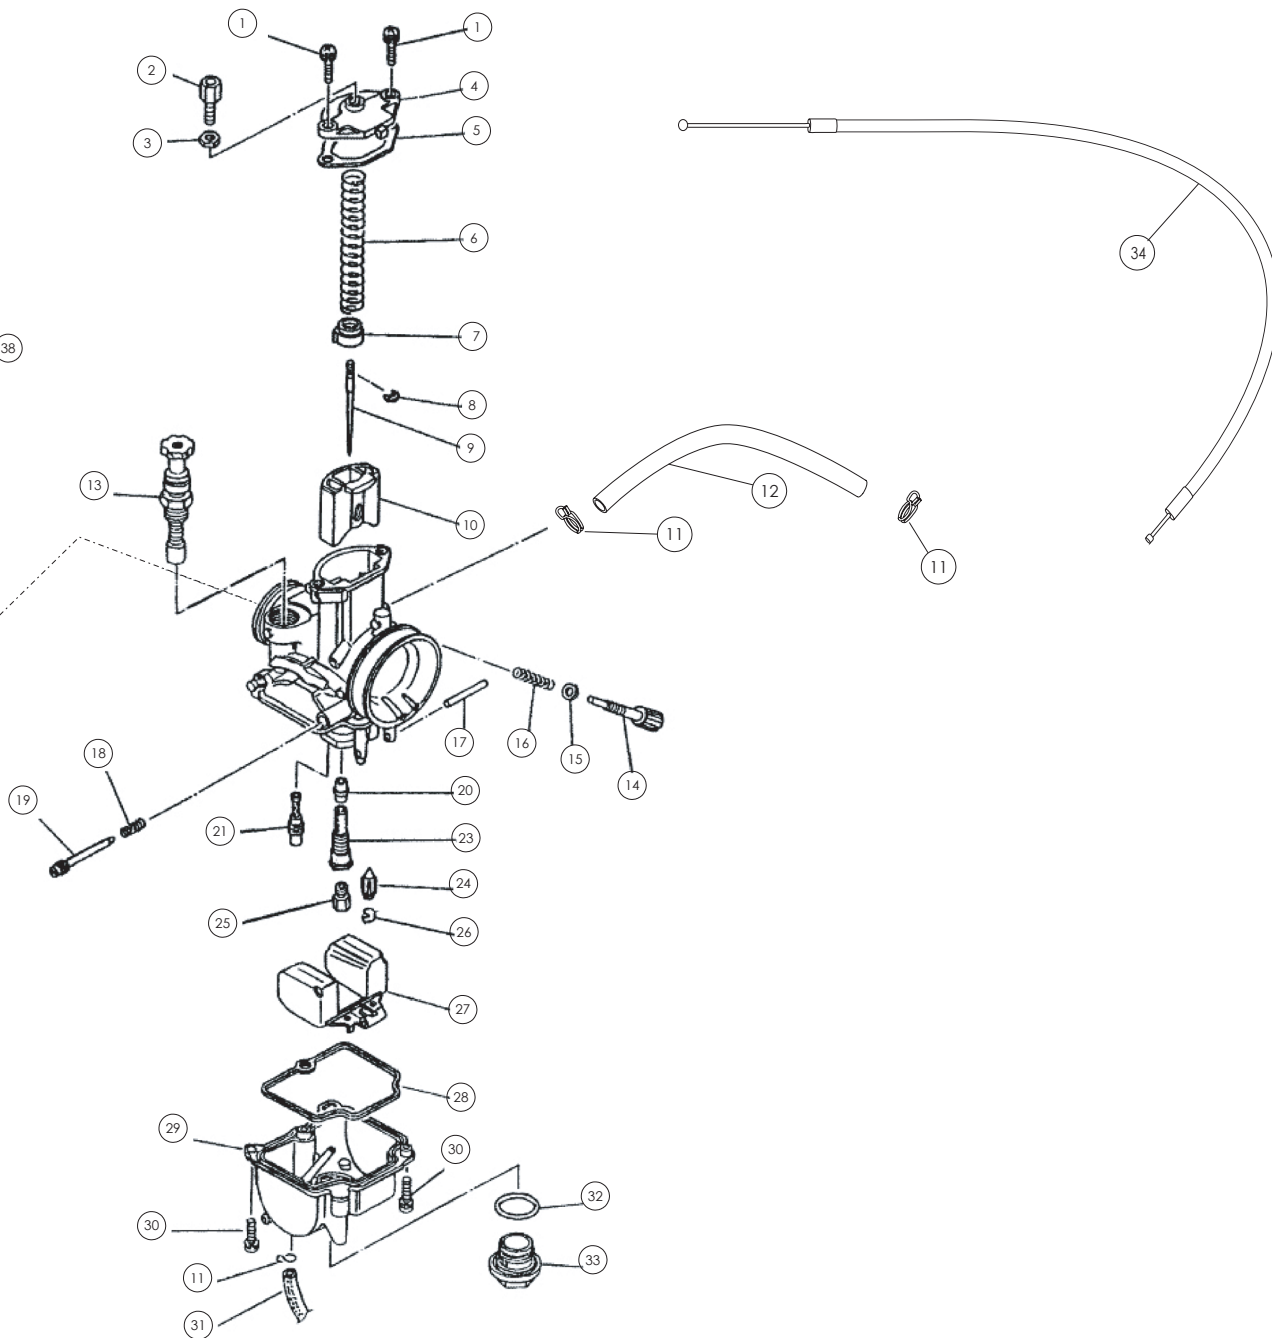

D

C

B

A

Despiece TRRS ONE-R 2026

.14 - CC - Caja de Láminas y Carburador - Listado de Piezas

Nº	Código	Descripción	Description	Cantidad
1	-	-	Screw, top cover	-
2	-	-	Cable Adjuster	-
3	-	-	Nut, Cable Adjuster	-
4	-	-	Top Cover	-
5	-	-	Gasket, Top	-
6	-	-	Spring, Throttle Valve	-
7	-	-	Collar, Throttle Spring	-
8	-	-	Clip, Jet Needle	-
9	72010	Aguja JJH 4º Punto	Jet Needl, JJH 4º step	1
10	-	-	Throttle Valve	-
11	58010	Clip Tubo	Fuel hose clip	2
12	62002	Tubo Gasolina	Fuel hose	1
13	-	-	Starter Valve (pull knob) Complete	-
14	72018	Tornillo ajuste ralenti Keihin	Idle Adjuster	1
15	-	-	Washer, Idle Adjuster	-
16	-	-	Spring, Idle Adjuster	-
17	-	-	Float Pin	-
18	-	-	Spring, Air Adjuster	-
19	-	-	Air Adjust Screw	-
20	-	-	Needle Jet	-
21a	72006	Chiclé bajas 48 (250-280-300cc)	Slow Jet, 48 (250-280-300cc)	1
21b	72008	Chiclé bajas 52 (125cc)	Slow Jet, 52 (125cc)	1
22	58011	Abrazadera Norma30/45	Clamp, Norma 30/45	1
23	-	-	Needle Jet Holder SDGAA	-
24	-	-	Float Valve Complete	-
25a	72003	Chiclé principal, 125 (250-280-300cc)	Main Jet (hex type) 125 (250-280-300cc)	1
25b	72004	Chiclé principal, 128 (125cc)	Main Jet (hex type) 128 (125cc)	1