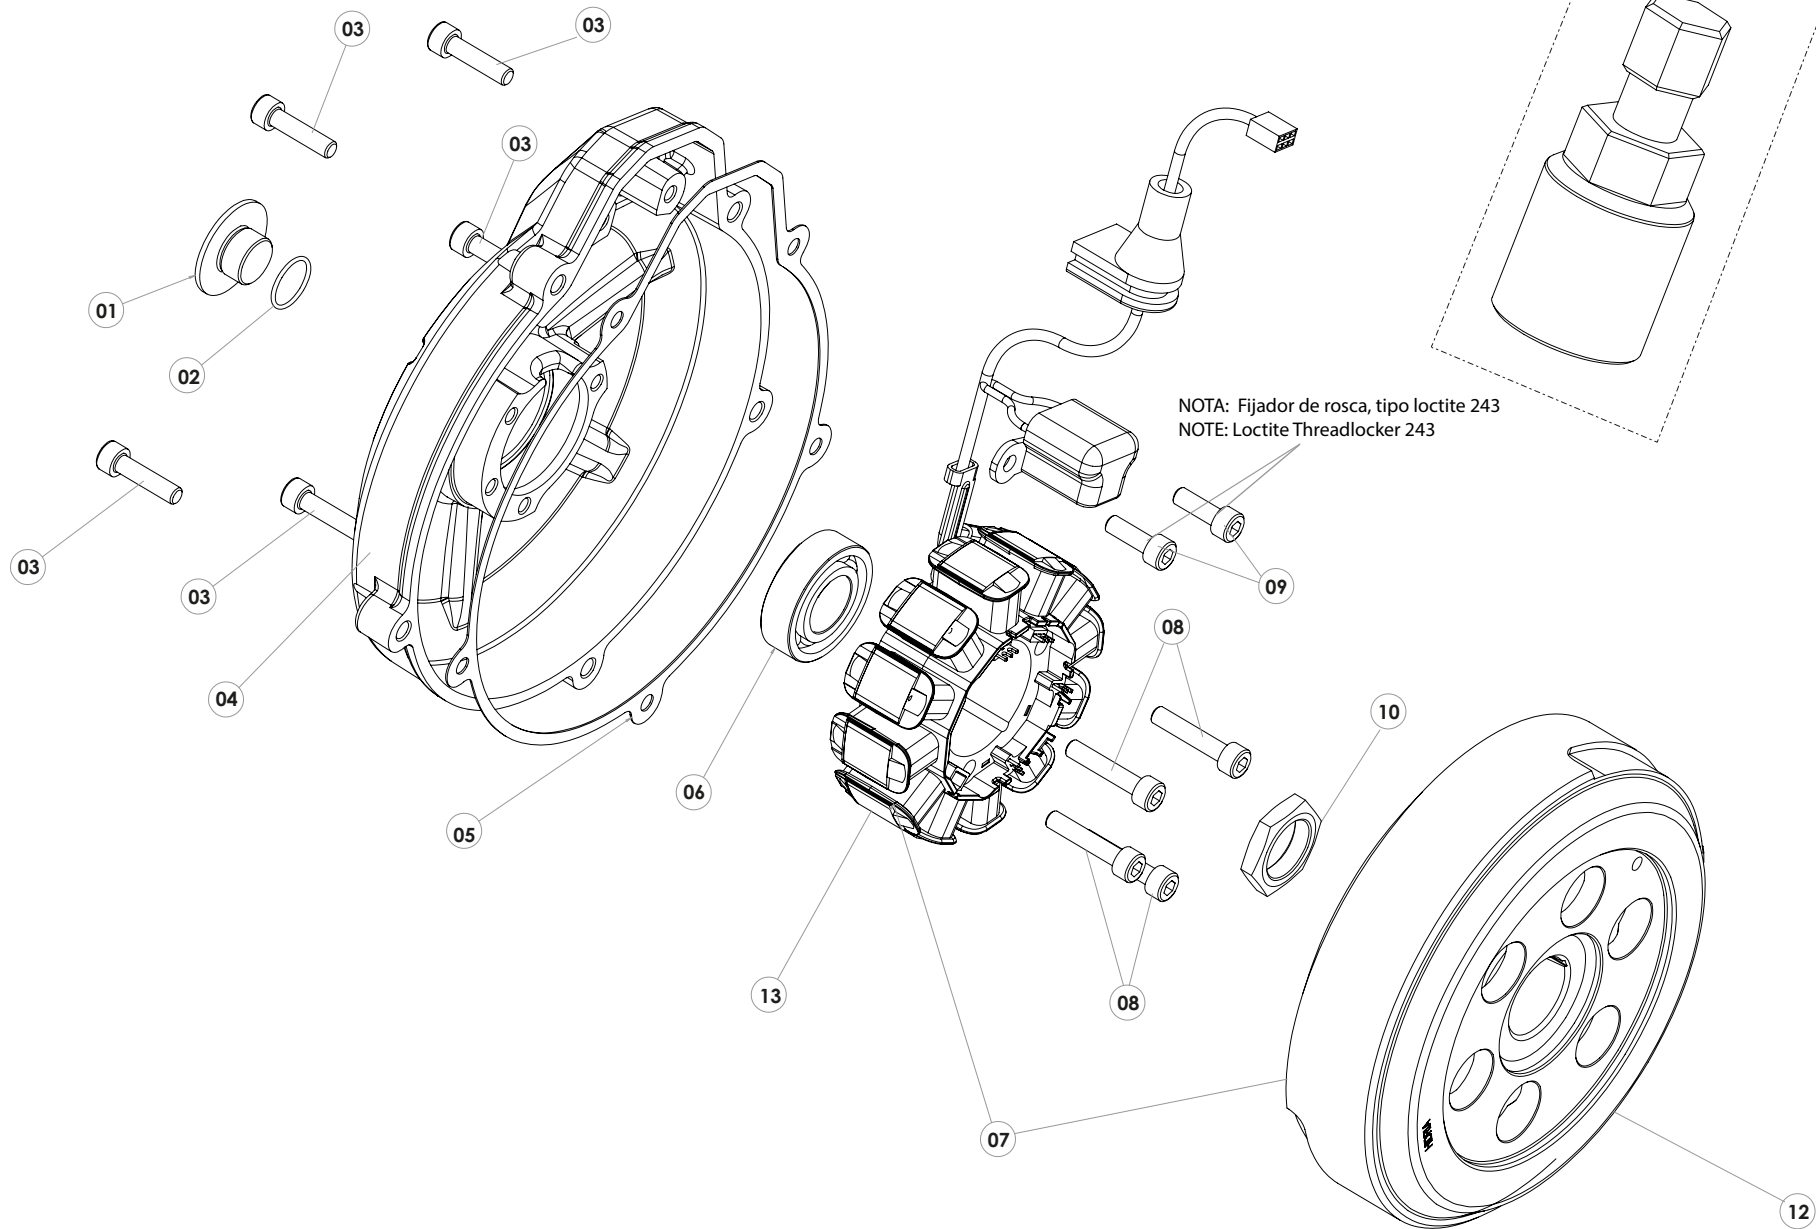

250-300cc

D

C

B

A

Despiece TRRS ONE-R 2026

.08 - CE - Encendido - Listado de Piezas

Nº	Código	Descripción	Description	Cantidad
1	08001MT100	Tornillo tapa encendido	<i>Bolt, Ignition cover</i>	1
2	53015	Tórica Encendido 12x1.5 Nbr	<i>O-ring, ignition cap 12x1.5 Nbr</i>	1
3	50112	Tornillo DIN 912 Allen M5x20 - Tapa Encendido	<i>Bolt, DIN 912 Allen M5x20 - Ignition cover</i>	5
4	08002MT202	Tapa encendido (Granallada)	<i>Ignition cover (Shot blasting)</i>	1
5	08003MT100	Junta Tapa Encendido	<i>Gasket, Ignition cover</i>	1
6	52104	Rodamiento Tapa Encendido 6003	<i>Bearing, Ignition cover</i>	1
7	70201	Volante Magnético + Stator + Pick Up - (véase (02) en la lámina 09-IE-Inst. Eléctrica)	<i>Magneto flywheel , Stator and pickup - (see item (02) in drawing 09-IE electrical system</i>	1
8	50121	Tornillo Din 912 Allen M5X25 - Stator	<i>Bolt, DIN 912 Allen M5x25 - Stator</i>	4
9	50122	Tornillo Din 912 Allen M5X10 - Pick Up	<i>Bolt, DIN 912 Allen M5x10 - Pickup</i>	2
10	08004MT100	Tuerca Volante Magnético	<i>Nut, magneto flywheel</i>	1
11	08005MT100	Extractor Volante Magnético TRS	<i>Removal tool, Magneto flywheel TRS</i>	1
12	70224	Volante Magnético TRS	<i>Magneto flywheel TRS</i>	1
13	70225	Stator + Pick Up	<i>Stator and pickup</i>	1