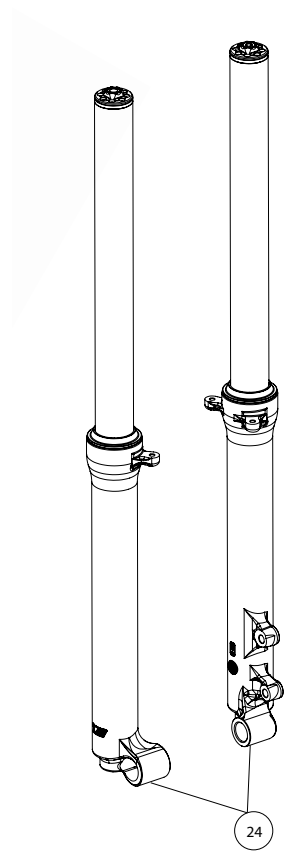

D

C

B

A

Despiece TRRS ONE-R 2026

04b - HD - Horquilla Delantera Tech - Listado de Piezas

Nº	Código	Descripción	Description	Cantidad
1	71001	Cto. Tapon Regulacion Estension-Group Top Cap Extension	Top Cap Rebound	1
2	71002	Cto.Tapon Regulacion Precarga Muelle-Grop Top Cap Preload Spring	Group, Top Cap Preload Spring	1
3	71003	Barra Suspension Derecha-Group Stanchion Tube Replay Right	Stanchion Tube, Right side	1
4	71004	Barra Suspension Izquierda-Group Stanchion Tube Replay Left	Stanchion Tube, Left side	1
5	71005	Cto. Distanciadores Muelle-Group Spacers Spring	Group, Spring spacers	1
6	71006	Muelle Horquilla-Fork Spring (Progr. 1)	Fork Spring	1
7	71007	Cto.Mecanico Bombeo-Group Mechanical Pumping	Group, dampening cartridge	1
8	71008	Cono Limitador Izquierdo-Cone Limit Left	Alignment cone, Left	1
9	71009	Botella Suspension Izquierda-Left Leg	Lower Leg, left	1
10	71010	Cto.Tornillo Regulacion-Needle Regulation Group	Needle and Regulation Group	1
11	71011	Guardapolvo Horquilla-Dust Seal	Dust Seal	2
12	71012	Circlip Tope Reten-Ring Stopper Oil Seal	Oil Seal retention clip	2
13	71013	Reten Horquilla-Oil Seal	Oil Seal	2
14	71014	Anillo Tope Glacier-Ring Stop Bushing Oil Seal	Bushing stop ring	2
15	71015	Glacier Barra Horquilla-Bush Du Ø39XØ43X15	Bushing Du Ø39XØ43X15	2
16	71016	Glacier Botella Horquilla-Bush Du Ø38XØ40X20	Bushing Du Ø38XØ40X20	2
17	71017	Botella Suspension Derecha-Right Leg	Lower leg, Right	1
18	71018	Tornillo Allen-Screw Tceib M8X18 Din 7984	Bolt, Allen M8X18 Din 7984	1
19	71019	Cto. Tornillo Regulacion- Group Lock Screw Hydraulic Pump	Group, Hydraulic dampener end cap	1
20	71020	Cono Limitador Derecho-Cone Limit Right	Alignment cone,	1
21	71021	Cartucho Hidraulico-Group Cartridge	Group, Cartridge	1
22	71022	Anillo Tope Muelle-Support Ring For Spring Limit	Guide Ring, Limit spring	1
23	71023	Kit Toricas-Group Rings Seal	O-ring kit	1
24	04042TR100	Horquilla delantera fundición	Cast iron front fork	1