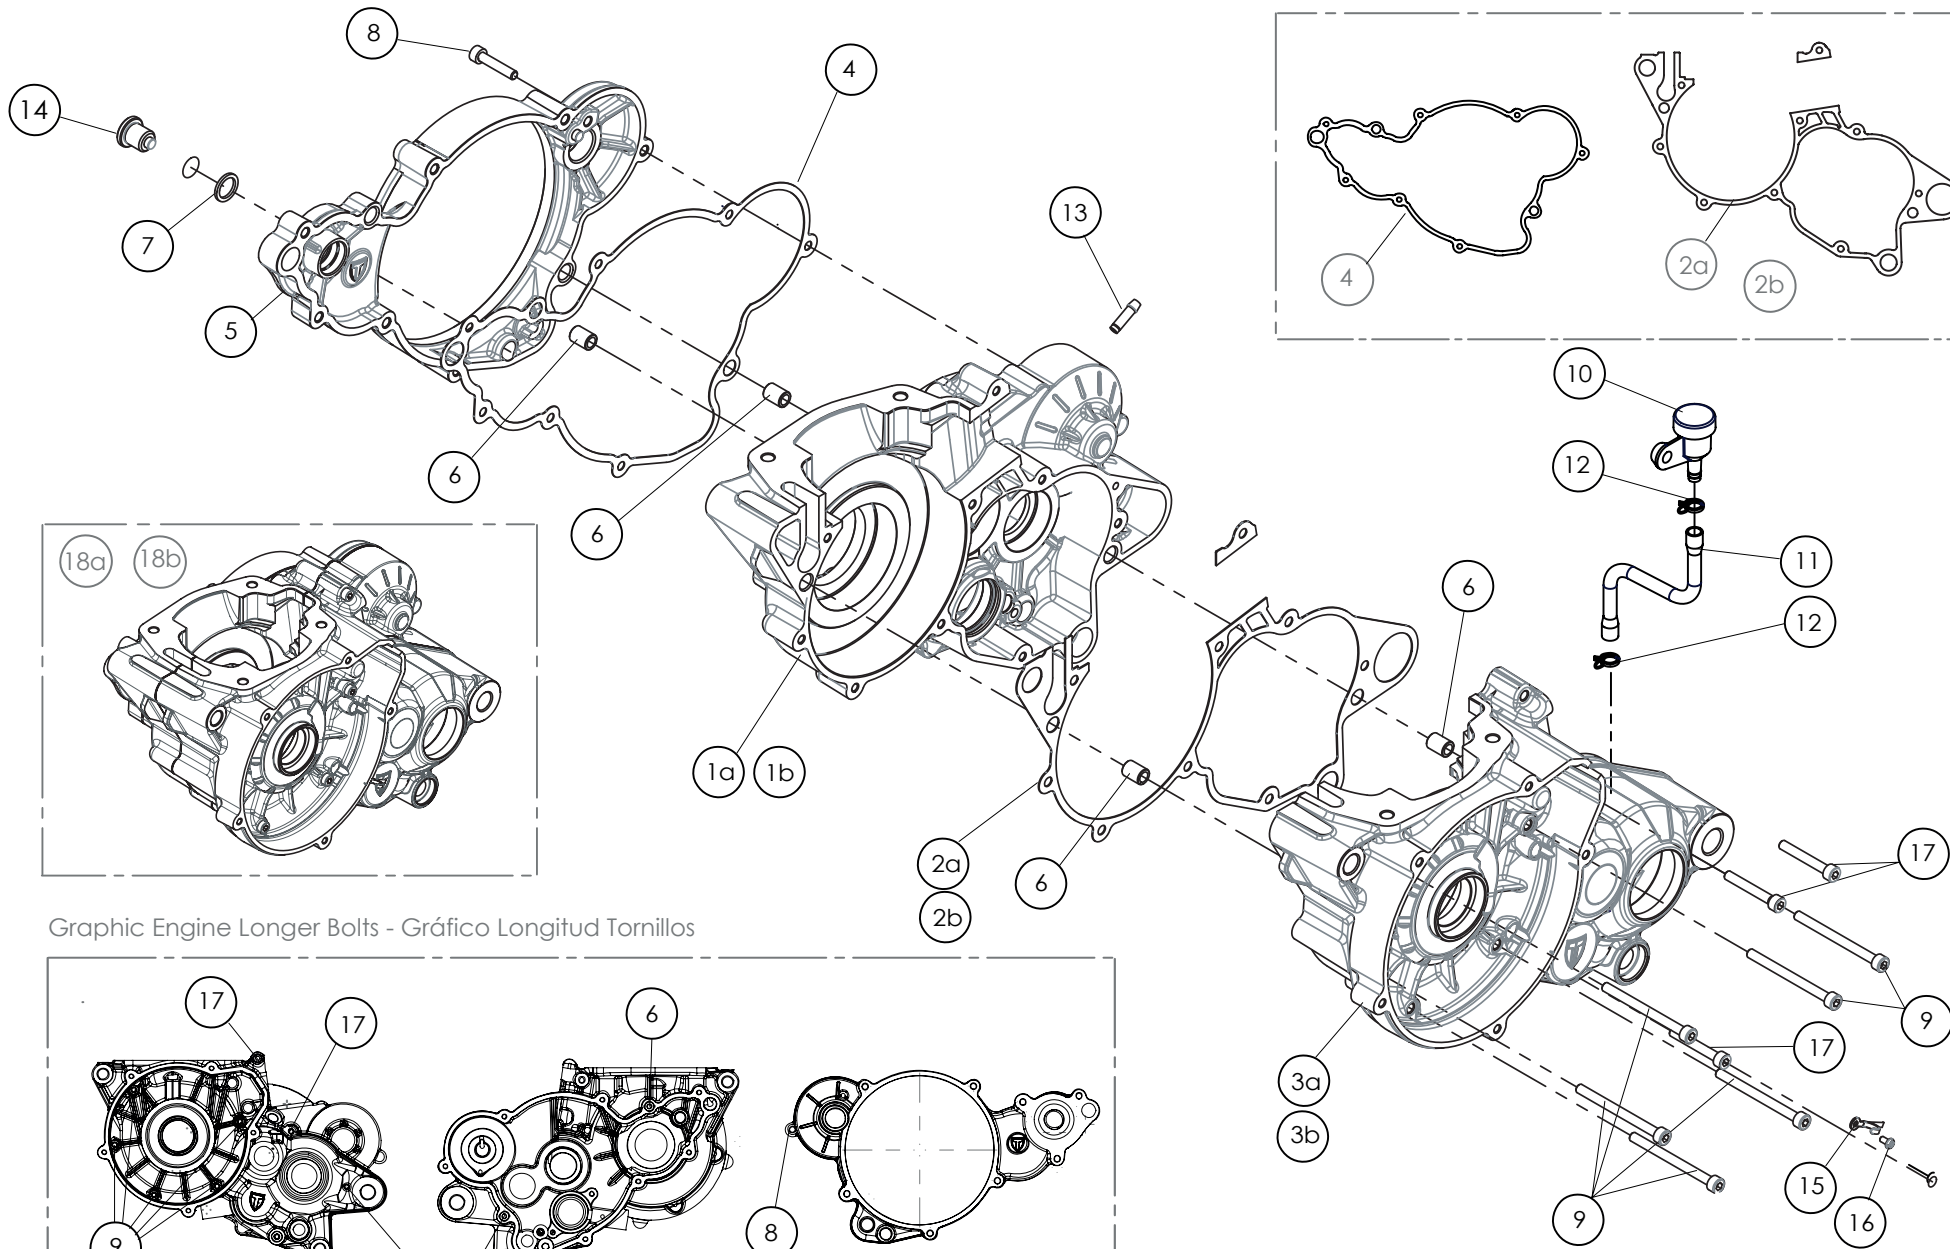

D

C

B

A

Kit Juntas Cárters

Graphic Engine Longer Bolts - Gráfico Longitud Tornillos

Despiece TRRS ONE-R 2026

03 - CM - Cárters Motor - Listado de Piezas

Nº	Código	Descripción	Description	Cantidad
1a	03022MT100	Carter derecho II	<i>Crankcase right II</i>	1
1b	03015MT100	Cárter derecho 125cc	<i>Case halve, 125cc right side</i>	1
2a	03024MT100	Junta carter central II	<i>Engine case gasket II</i>	1
2b	03012MT100	Junta central cárter 125cc	<i>Gasket, 125cc center case</i>	1
3a	03021MT100	Carter izquierdo II	<i>Crankcase left II</i>	1
3b	03014MT100	Cárter izquierdo 125cc	<i>Case halve,125cc left side</i>	1
4	03011MT100	Junta carter embrague	<i>Gasket, clutch cover</i>	1
5	03018MT101	Tapa interior embrague II	<i>Inner clutch cover II</i>	1
6	57002	Centrador carter	<i>Centering bushing, crank case</i>	4
7	56104	Arandela 12X16X1.5 cobre	<i>Copper washer, 12x16x1.5</i>	1
8	50121	Tornillo allen M5X30	<i>Bolt allen M5x30</i>	1
9	50117	Tornillo allen M5X60	<i>Bolt allen M5x60</i>	6
10	01018TR100	Depósito desvaporizador	<i>Ventilation reservoir</i>	1
11	62104	Tubo tubo goma desvaporizador carter	<i>Rubber hose crankcase vent</i>	1
12	58010	Clip Tubo desvaporizador	<i>Clip, vent hose retention</i>	2
13	704A0	Racord desvaporizador metal	<i>Breather straight tube</i>	1
14	03003MT100	Tapón vaciado aceite con imán	<i>Drain plug oil with magnet</i>	1
15	58016	Abrazadera regulable revestida con vinilo Ø3	<i>Adjustable clamp vinyl coated Ø3</i>	1
16	50B01	Tornillo M3x6 Phillips	<i>Bolt M3x6 Phillips</i>	1
17	50116	Tornillo allen M5X35	<i>Bolt allen M5x35</i>	3
18a	03025MT100	Conjunto cárters "engine revolution" II	<i>Engine case set "engine revolution" II</i>	1
18b	03016MT100	Conjunto cárters 125	<i>Case halve, 125 set</i>	1