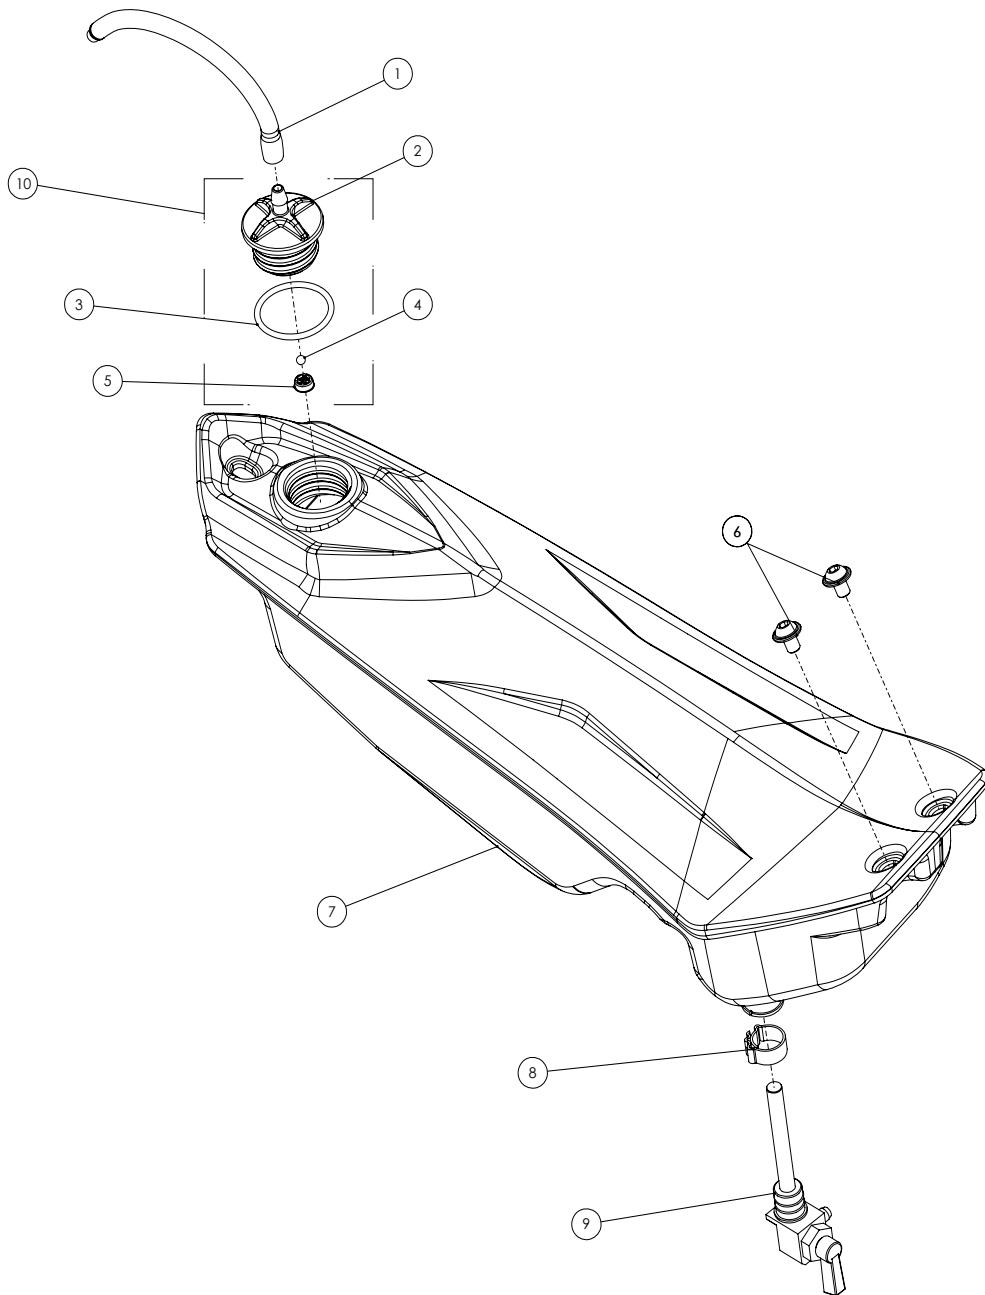

D

C

B

A

Despiece TRRS ONE-R 2026

06 - CD - Conjunto Depósito - Listado de Piezas

Nº	Código	Descripción	Description	Cantidad
1	62001	Tubo Desvaporizador Tapón Gasolina	Fuel cap vent hose	1
2	06001TR100	Tapón Depósito	Fuel cap	1
3	53001	Tórica Tapón Depósito 29.82x2.62	O-ring, fuel cap 29.82x2.62	1
4	60001	Bola Válvula Tapón	Check-ball, cap vent	1
5	06002TR100	Cierre Válvula Tapón Depósito	Cap, check-ball fuel tank valve	1
6	50203	Tornillo DIN 7380-FL M6x10 - Depósito	Bolt, DIN 7380-FL Fuel tank M6x10	2
7	06003TR101	Depósito Gasolina	Fuel tank	1
8	58007	Abrazadera Cobra 17	Clamp, Cobra 17	1
9	70110	Grifo Gasolina	Fuel valve (petcock)	1
10	06005TR100	Tapón depósito gasolina completo	Fuel tank cap set	1