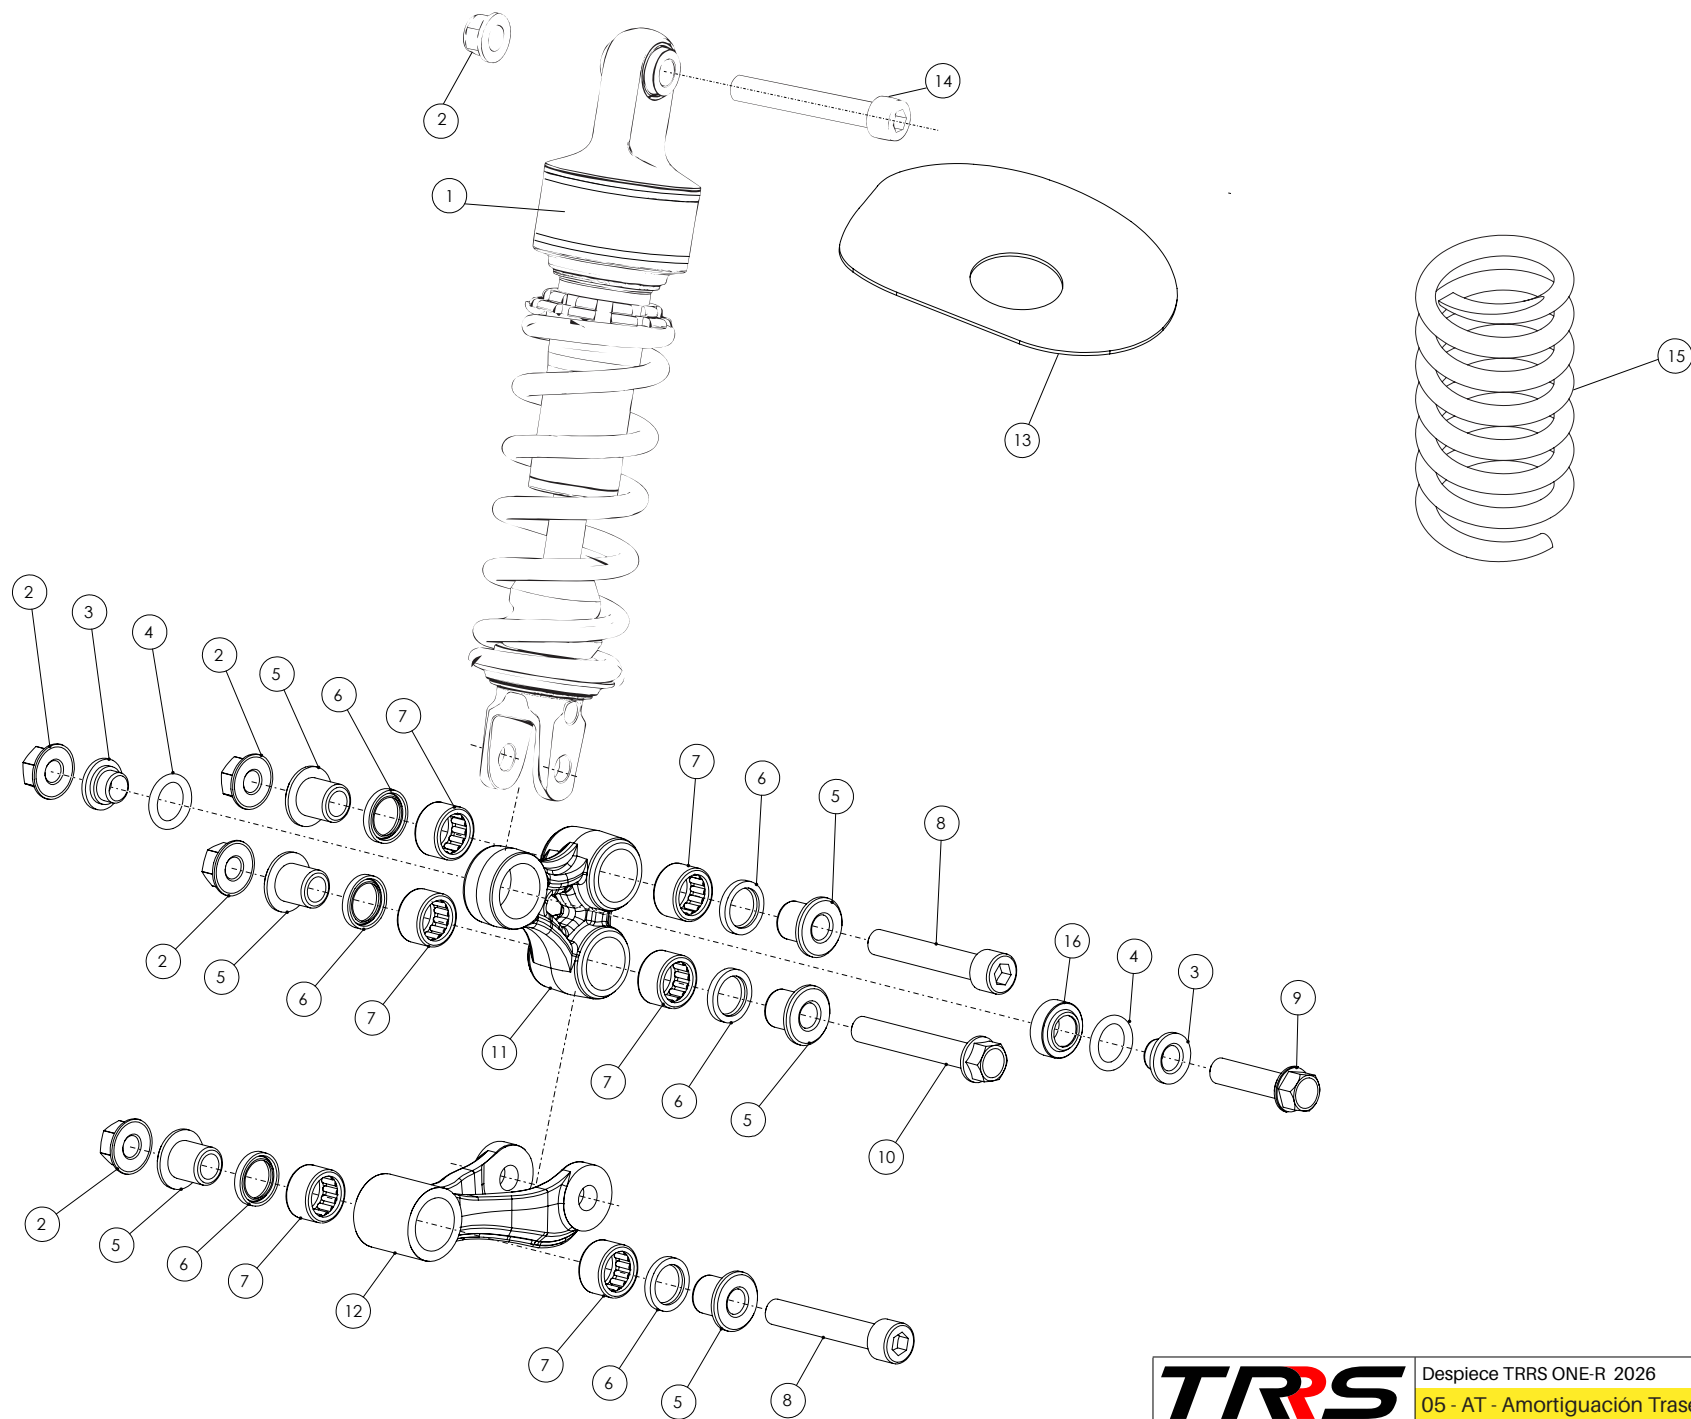

D

C

B

A

Despiece TRRS ONE-R 2026

05 - AT - Amortiguación Trasera - Listado de Piezas

Nº	Código	Descripción	Description	Cantidad
1	05016TR100	Amortiguador Ollé 2 vías	<i>Damper Ollé 2 way</i>	1
2	51503	Tuerca Autoblocante M10x1.25	<i>Nut, self locking M10x1.25</i>	5
3	70501	Casquillo Distanciador Trapecio - Amortiguador	<i>Spacer bushing, linkage - Shock absorber</i>	2
4	53002	Tórica Trapecio - Amortiguador	<i>O-ring, linkage - Shock absorber</i>	2
5	05002TR100	Casquillo Trapecio	<i>Bushing, linkage</i>	6
6	54002	Retén 15x21x3	<i>Seal, 15x21x3</i>	6
7	52502	Rodamiento NH-1512	<i>Bearing, NH 1512</i>	6
8	50108	Tornillo DIN 912 M10x60 - 1,25 - Bieleta Chasis	<i>Bolt, DIN 912 M10x60 - 1.25 - linkage arm to chassis</i>	2
9	50905	Tornillo DIN 6921 M10x43 - 1,25 - Trapecio Amortiguador	<i>Bolt, DIN 6921 M10x43 - 1.25 - shock linkage</i>	1
10	50906	Tornillo DIN 6921 M10x65 - 1,25 - Trapecio Bieleta	<i>Bolt, DIN 6921 M10x65 - 1.25 - shock linkage</i>	1
11	05015TR100	Trapecio II	<i>Rocker link II</i>	1
12	05004TR101	Bieleta reforzada	<i>Connecting link reinforced</i>	1
13	05005TR100	Goma Amortiguador - Caja Filtro	<i>Rubber shock absorber sealing flap - air filter box</i>	1
14	50109	Tornillo M10x65x1,25 (10.9)	<i>Bolt M10x65x1,25 (10.9)</i>	1
15	70518	Muelle amortiguador 80Kg	<i>Spring, shock absorber 80Kg.</i>	1