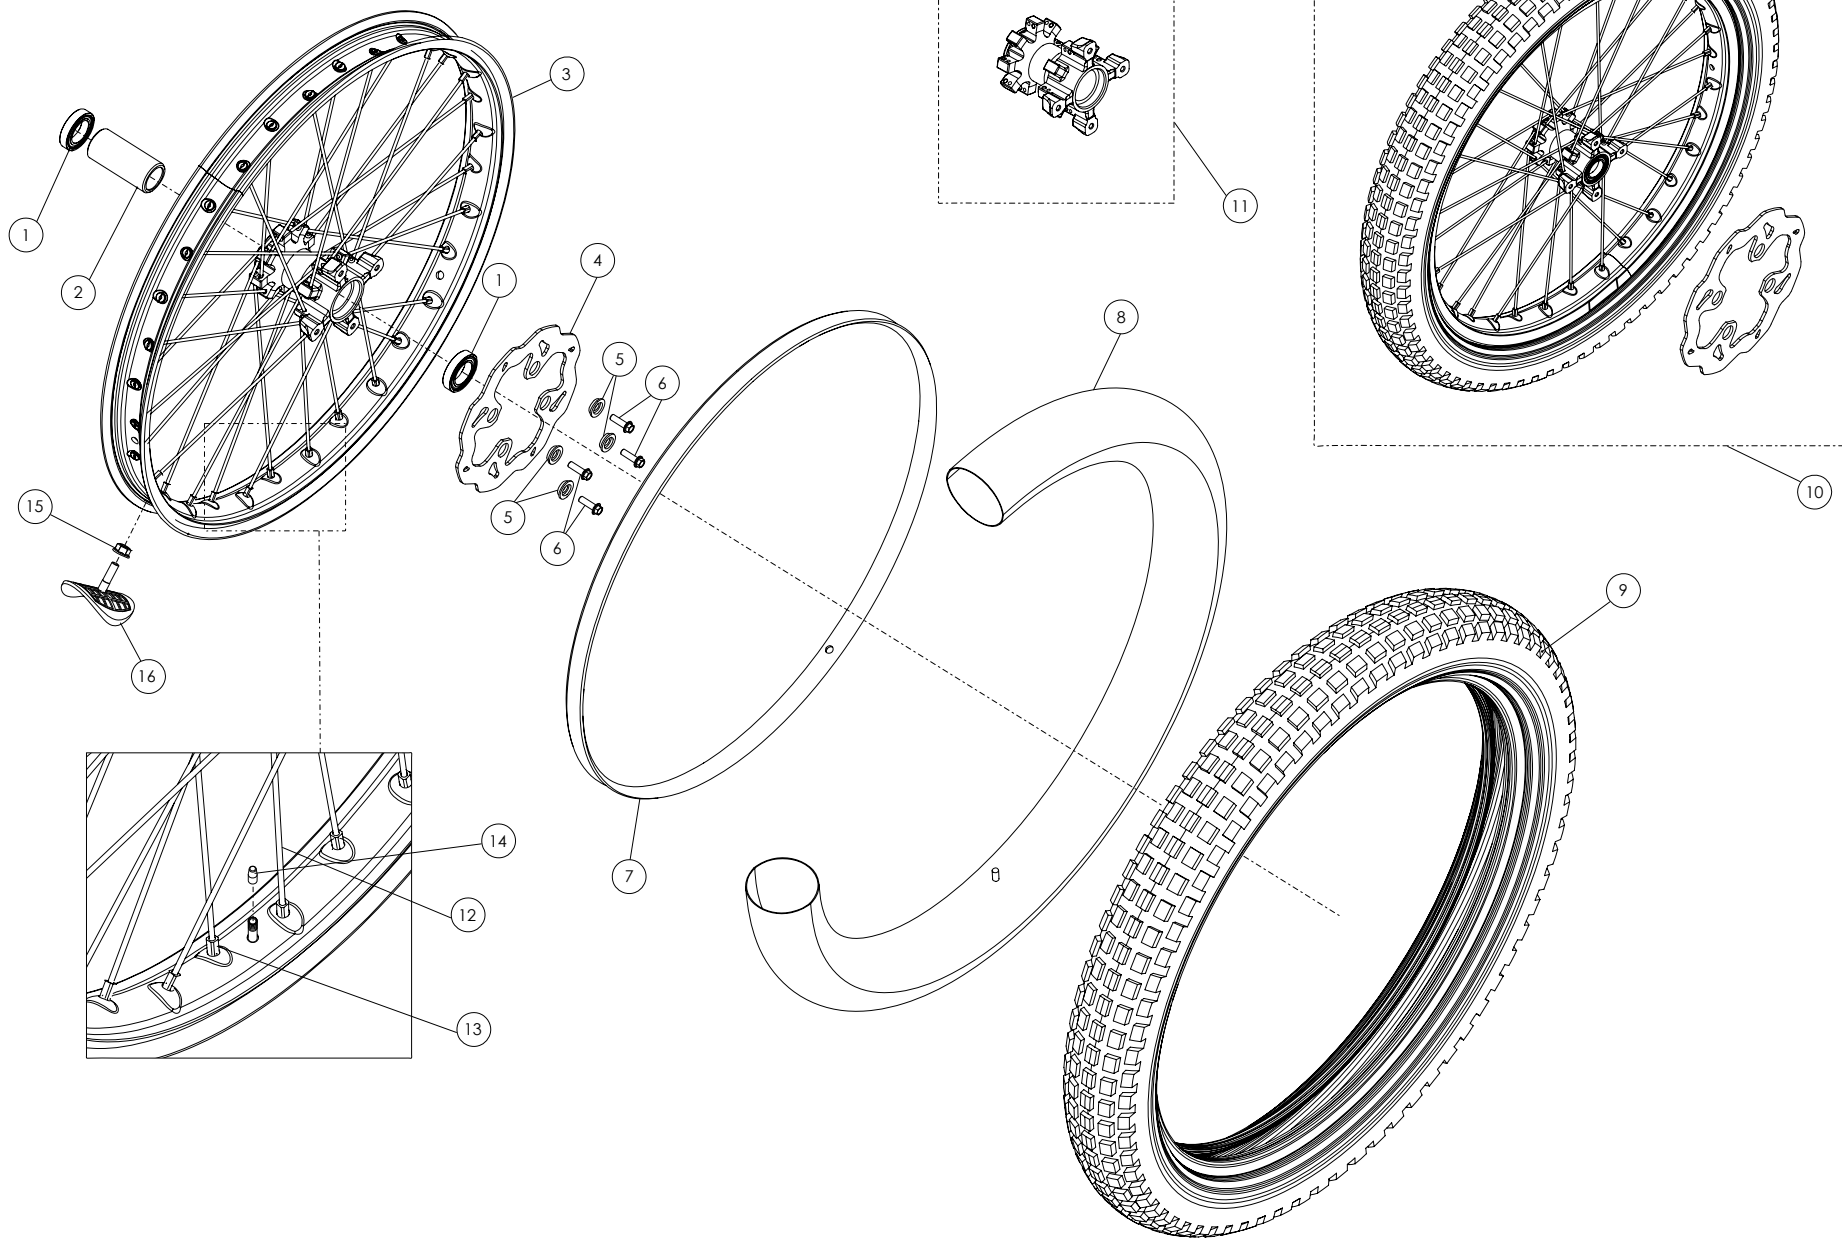

D

C

B

A

Despiece TRRS ONE-R 2026
11 - RD - Rueda Delantera - Explosionado
TRRS Motorcycles

Despiece TRRS ONE-R 2026

.11 - RD - Rueda Delantera - Listado de Piezas

Nº	Código	Descripción	Description	Cantidad
1	52101	Rodamiento 6004	Bearing, 6004	2
2	70701	Casquillo Interior Buje	Bushing, interior hub	1
3	70714	Conjunto llanta delantera (Buje blanco)	Front rim set (White hub)	1
4	70363	Disco de Freno Delantero TRS	Front brake disc rotor	1
5	70364	Casquillo Disco Freno	Bushing, brake disc rotor	4
6	50402	Tornillo DIN 6921 M6	Bolt, DIN 6921 M6	4
7	70727	Goma protector llanta R21	Rim band R21	1
8	70728	Camara delantera 2.75-21 Dunlop	Tube 2.75-21 Dunlop	1
9	70726REC	Neumatico delantero Dunlop 2.75-21	Tyre, front Dunlop 2.75x21	1
10	7070M	Cjto. Rueda delantera ONE-R (Buje blanco, llanta negra, adhesivos ONE-R 2026, neumático Dunlop)	Front wheel set ONE-R (White hub, black rim, sticker rim ONE-R 2026, Dunlop tyre)	1
11	70712	Conjunto Buje Delantero (blanco)	Complete front hub (white)	1
12	70708	Radios Rueda Delantera	Spoke, front wheel	32
13	70709	Tuerca Radios Rueda Delantera	Spoke nipple (nuts), front wheel	32
14	70710	Tapón Válvula Cámara	Valve cap	1
15	51105	Tuerca DIN 6923 M8	Nut, DIN 6923 M8	1
16	70711	Agarre Cubierta	Lock, Tyre to rim	1