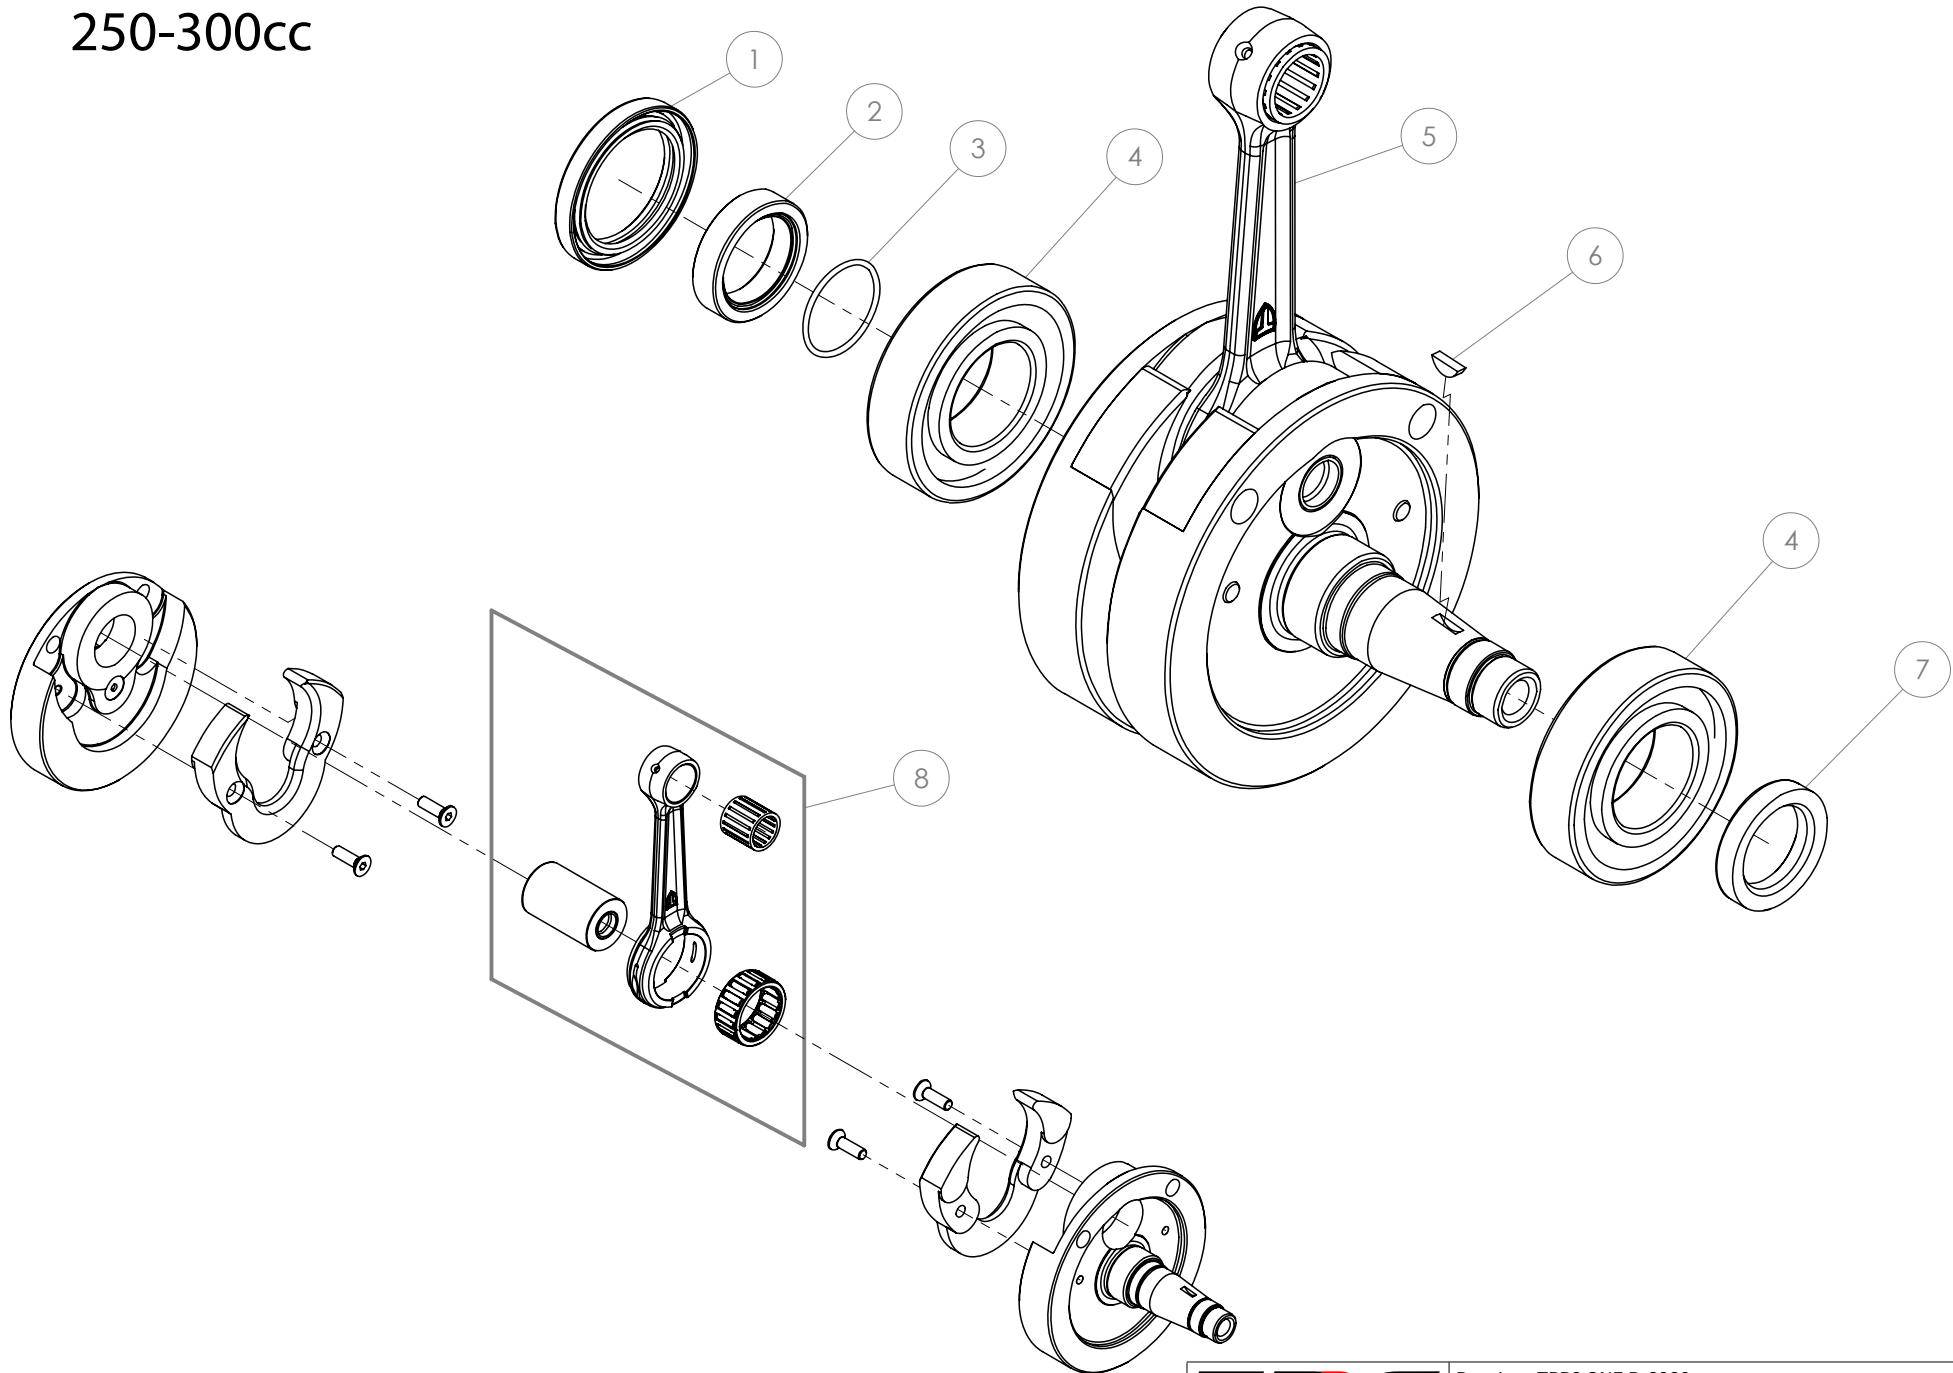

B

A

Despiece TRRS ONE-R 2026
 04 - CM - Cigüenal - Explosionado
 TRRS Motorcycles

Despiece TRRS ONE-R 2026

.04 - CM - Cigüeñal - Listado de Piezas

Nº	Código	Descripción	Description	Cantidad
1	54011	Reten Doble Labio 35x47x6	Double Lip Seal 35x47x6	1
2	04023MT100	Casquillo piñon salida cigüeñal	Bushing, primary gear	1
3	53016	Tórica Ø1,5Ø25	O-ring Ø1,5Ø25	1
4	52109	Rodamiento de bolas 6206	Ball bearing 6206	2
5	04004MT100	Conjunto cigüeñal	Complete crankshaft	1
6	59001	Chaveta Volante Magnético DIN6888 10x3x3,7	Key, magneto flywheel DIN 6888 10x3x3.7	1
7	54005	Retén Cigüeñal Volante 24X35X7	Seal, crankshaft magneto 24x35x7	1
8	04003MT100	Kit Biela	Rod kit	1