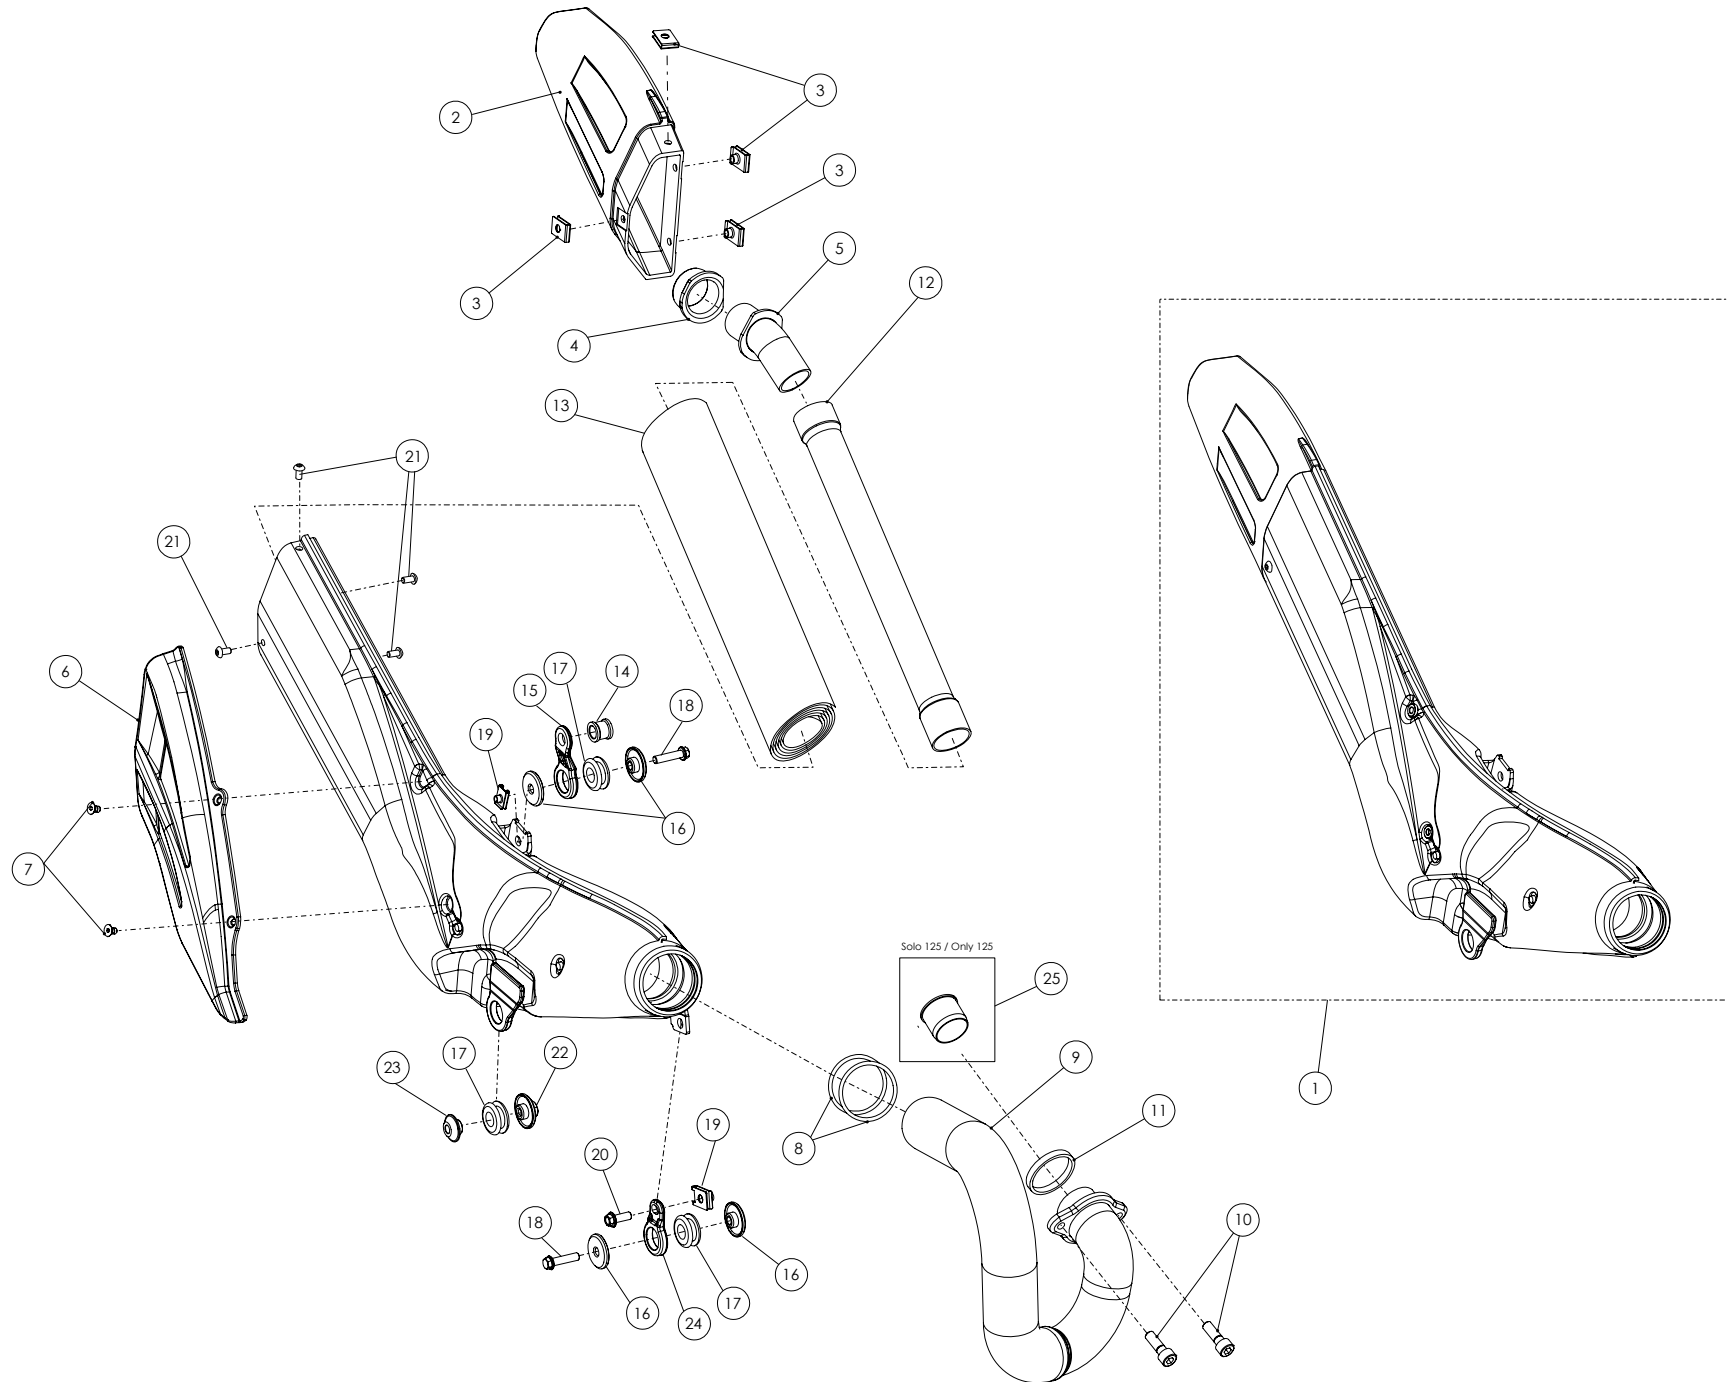

D

C

B

A

Despiece TRRS ONE-R 2026

10 - CE - Conjunto Escape - Listado de Piezas

Nº	Código	Descripción	Description	Cantidad
1	10036TR100REC	Cjto. Escape	Exhaust set	1
2	10002TR100	Salida Plástico Silenciador	End-cap, silencer (plastic)	1
3	51302	Tuerca Rápida Universal M5	Speed nut, universal M5	4
4	10003TR100	Goma Cierre Silencioso	Rubber grommet, silencer end-cap	1
5	70601	Tubo Salida Silencioso	Silencer exit tube	1
6	10004TR100	Protector Escape	Exhaust protector (heat shield)	1
7	50303	Tornillo DIN 7991 M5x8 - Protector Escape	Bolt, DIN 7991 M5x8 - Exhaust protector	2
8	53004	Tórica 44x3	O-ring, 44x3	2
9	10034TR100	Curva Escape inox	Exhaust pipe Inox	1
10	50807	Tornillo DIN 912 M8x20	Bolt, DIN 912 M8x20	2
11	10006TR100	Junta Metálica Curva Escape	Metal gasket, exhaust pipe	1
12	70602	Tubo Interno Silencioso	Silencer internal tube	1
13	70603	Fibra Silencioso	Silencer fiber packing	1
14	10007TR100	Casquillo Soporte Escape Superior	Bushing, exhaust support, upper	1
15	10016TR100	Soporte superior escape	Upper exhaust support	1
16	10022TR100	Casquillo soporte escape	Buhsing exhaust support	4
17	10019TR100	Goma soporte	Damper rubber	3
18	50914	Tornillo hexagonal con valona M6x30	Bolt hexagonal flange M6x30	2
19	51301	Tuerca Rápida Universal M6	Speed-nut, Universal M6	2
20	50903	Tornillo DIN 6921 M6x16 - Bobina	Bolt, DIN 6921 M6x16, Coil mount	1
21	50210	Tornillo alomado allen M5x12	Bolt allen M5x12	4
22	10020TR100	Tuerca soporte inferior escape	Nut lower exhaust support	1
23	10021TR100	Casquillo soporte inferior escape	Bushing lower exhasut support	1
24	10015TR100	Soporte delantero escape	Front exhaust support	1
25	10013TR100	Casquillo colector escape 125	Exhaust collector 125	1