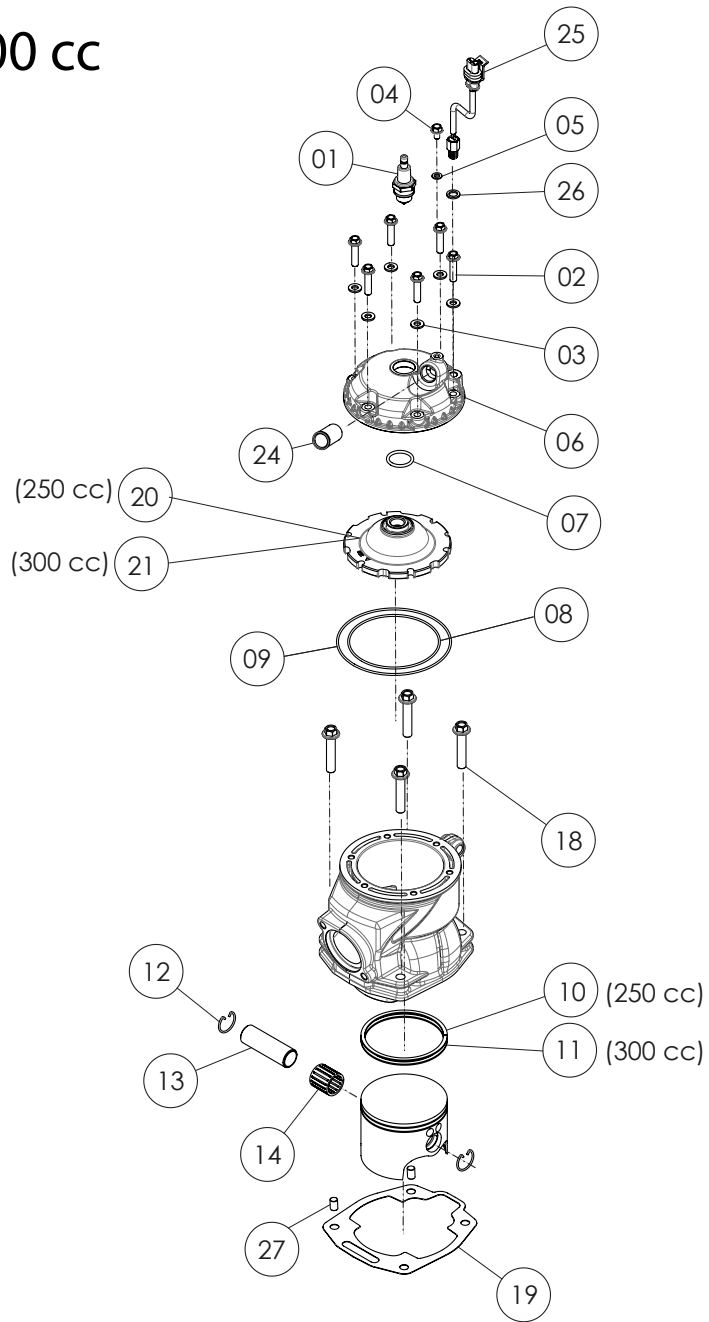

250/300 cc

D

C

B

A

- (22) (250 cc)
- (23) (300 cc)