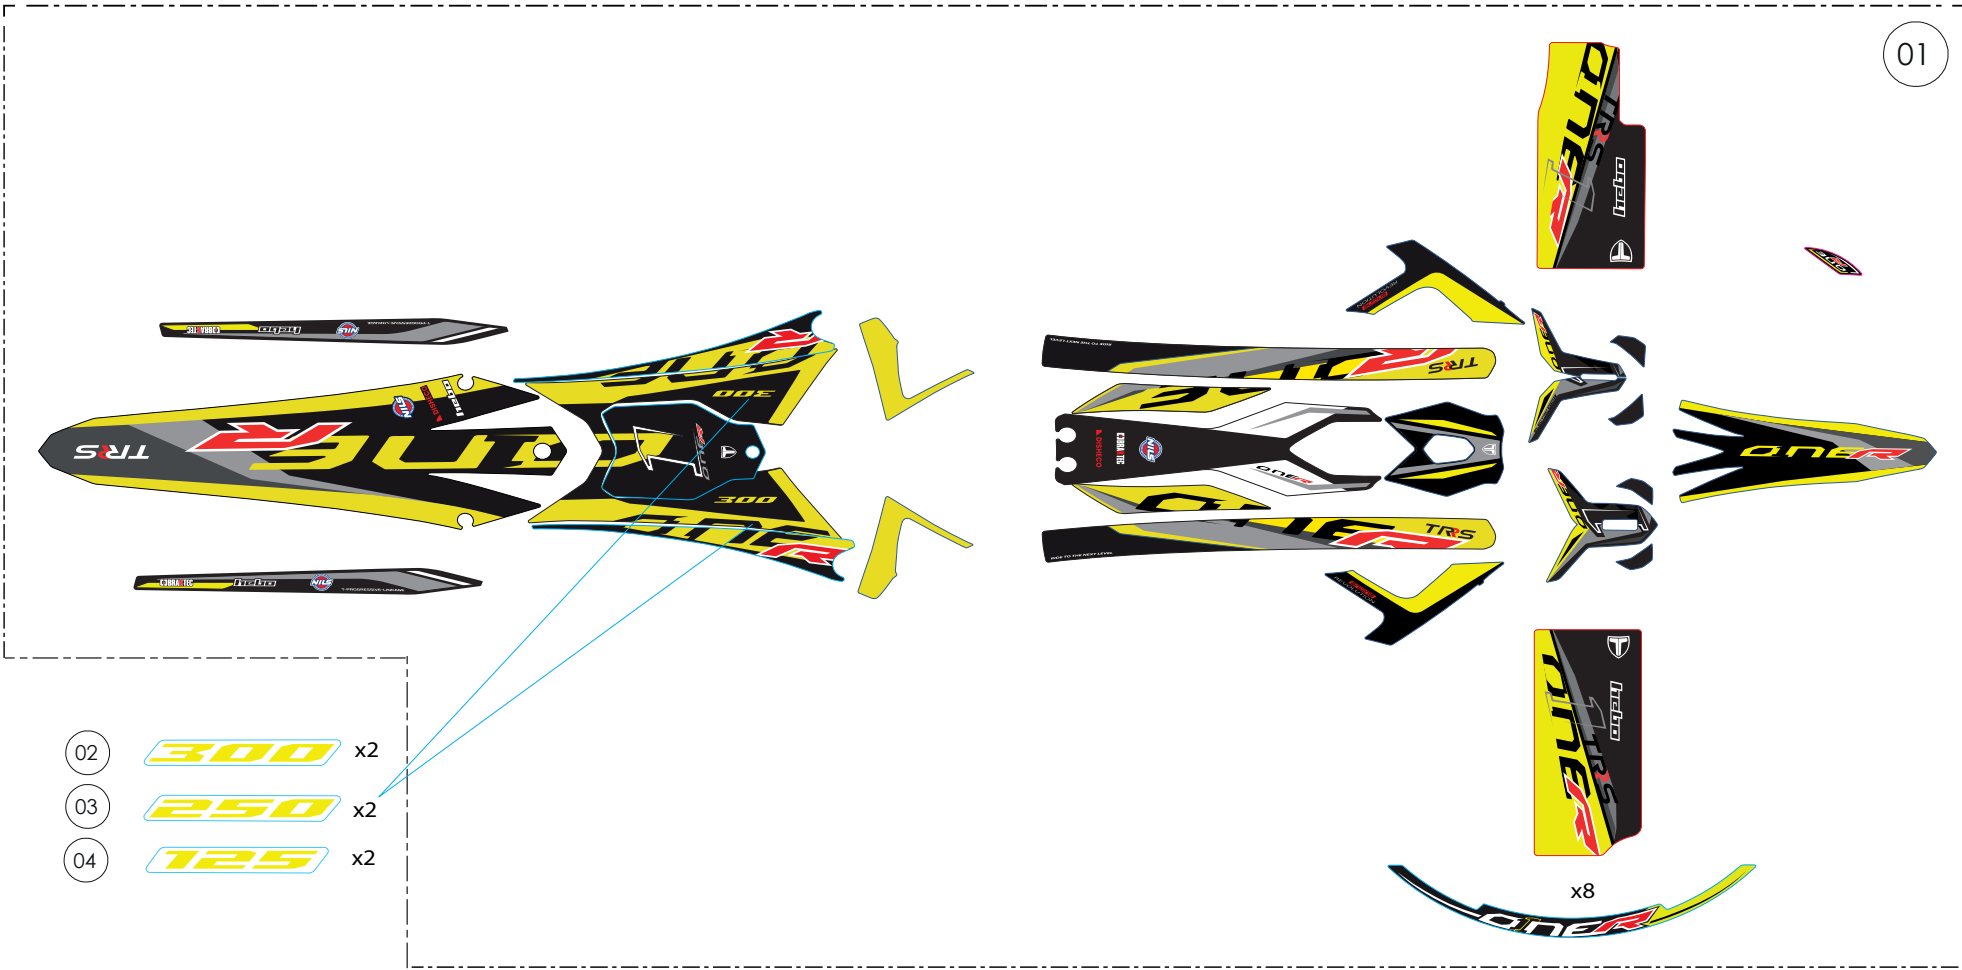

D

C

B

A

01

- 02 x2
- 03 x2
- 04 x2

Despiece TRRS ONE-R 2026

.15 - CA - Conjunto Adhesivos - Listado de piezas

Nº	Código	Descripción	Description	Cantidad
1	15093TR100	Conjunto adhesivos ONE R 2026	Sticker kit ONE R 2026	1
2	15093TR111	Adhesivos cilindrada 300 ONE-R 2026	Sticker engine size 300 ONE-R 2026	1
3	15093TR113	Adhesivos cilindrada 250 ONE-R 2026	Sticker engine size 250 ONE-R 2026	1
4	15093TR114	Adhesivos cilindrada 125 ONE-R 2026	Sticker engine size 125 ONE-R 2026	1