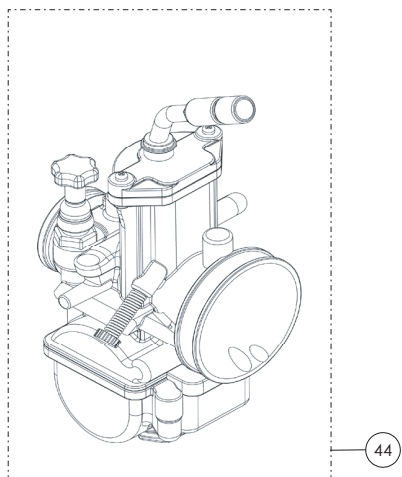

D

C

B

A

Despiece TRRS ONE-R 2026

.14 - CC - Caja de Láminas y Carburador - Listado de Piezas

Nº	Código	Descripción	Description	Cantidad
1	-	-	Screw, top cover	-
2	-	-	Cable Adjuster	-
3	-	-	Nut, Cable Adjuster	-
4	-	-	Top Cover	-
5	-	-	Gasket, Top	-
6	-	-	Spring, Throttle Valve	-
7	-	-	Collar, Throttle Spring	-
8	-	-	Clip, Jet Needle	-
9	72010	Aguja JJH 4º Punto	Jet Needl, JJH 4º step	1
10	-	-	Throttle Valve	-
11	58010	Clip Tubo	Fuel hose clip	2
12	62002	Tubo Gasolina	Fuel hose	1
13	-	-	Starter Valve (pull knob) Complete	-
14	72018	Tornillo ajuste ralenti Keihin	Idle Adjuster	1
15	-	-	Washer, Idle Adjuster	-
16	-	-	Spring, Idle Adjuster	-
17	-	-	Float Pin	-
18	-	-	Spring, Air Adjuster	-
19	-	-	Air Adjust Screw	-
20	-	-	Needle Jet	-
21a	72006	Chiclé bajas 48 (250-280-300cc)	Slow Jet, 48 (250-280-300cc)	1
21b	72008	Chiclé bajas 52 (125cc)	Slow Jet, 52 (125cc)	1
22	58011	Abrazadera Norma30/45	Clamp, Norma 30/45	1
23	-	-	Needle Jet Holder SDGAA	-
24	-	-	Float Valve Complete	-
25a	72003	Chiclé principal, 125 (250-280-300cc)	Main Jet (hex type) 125 (250-280-300cc)	1
25b	72004	Chiclé principal, 128 (125cc)	Main Jet (hex type) 128 (125cc)	1