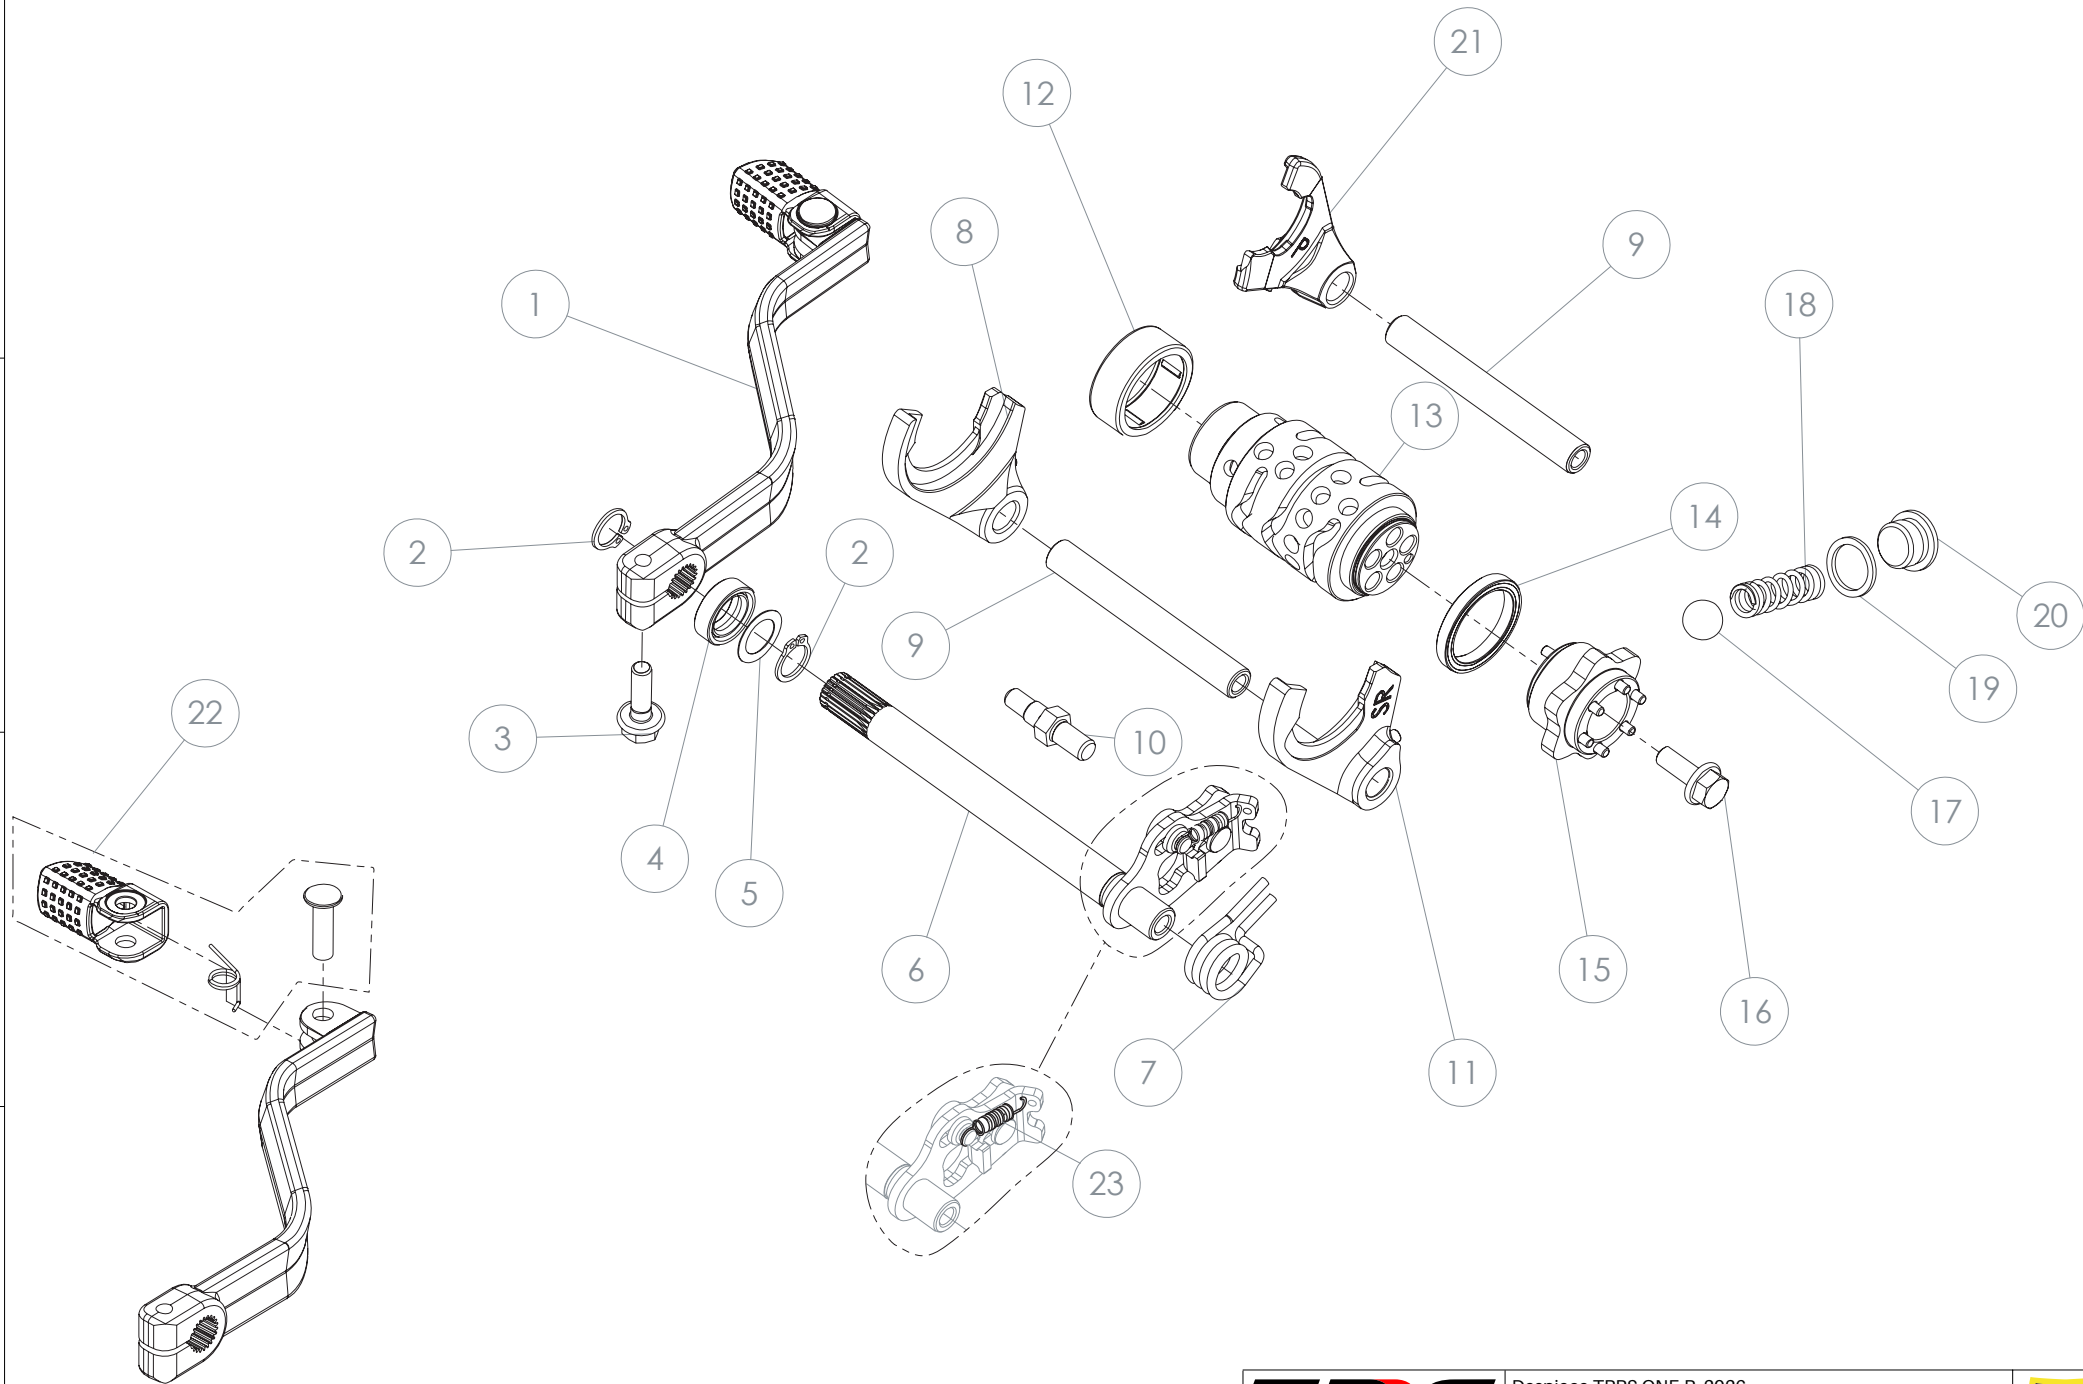

D

C

B

A

Despiece TRRS ONE-R 2026

.06 - SC - Selector Cambio - Listado de Piezas

Nº	Código	Descripción	Description	Cantidad
1	06001MT101	Conjunto Palanca Cambio	Complete shift pedal	1
2	55004	Circlip DIN-471-Ø12	Circlip DIN-471-Ø12	2
3	50909	Tornillo DIN 6921 M6x20 Hexagonal	Bolt, DIN 6921 M6x20 hex-head	1
4	54006	Retén Eje Cambio 12x20x6	Seal, shift shaft 12x20x6	1
5	06002MT100	Arandela 12x18x0.3	Washer 12x18x0.3	1
6	06027MT100	Eje selector completo	Shifting shaft set	1
7	06031MT100	Muelle eje selector	Spring, shifting shaft	1
8	06006MT100	Horquilla secundario Izquierda SL	Fork, secondary left SL	1
9	06007MT100	Eje Horquillas	Shaft, shift fork	2
10	06003MT100	Tope Recorrido Selector	Stop, shift shaft	1
11	06008MT100	Horquilla secundario derecha SR	Fork, secondary right SR	1
12	52507	Rodamiento Izquierdo Desmodrómico HK2512	Bearing, left Shift drum HK2512	1
13	06039MT100	Desmodrómico (Ligero)	Shift roller (Lightweight)	1
14	52103	Rodamiento Derecha Desmodromico Bolas 61705-SRS	Bearing, shift drum right - balls 61705-SRS	1
15	06032MT100	Conjunto estrella desmo	Gearshift set	1
16	50903	Tornillo DIN 6921 M6x16	Bolt, DIN 6921 M6x16	1
17	60003	Bola Fijador Marchas Kug 11,906	Ball, gear selector position Kug 11.906	1
18	06029MT100	Muelle Fijador Marchas	Spring, gear selector tension	1
19	56106	Arandela 14X18X1.5 Copper	Copper Washer, 14x18x1.5	1
20	06018MT100	Tapón allen aluminio	Cap, allen aluminium	1
21	06017MT100	Horquilla primario	Fork, primary	1
22	70451	Kit Reparación Palanca Selector	Repair kit, shift pedal tip	1
23	06030MT100	Muelle selector marchas	Spring tensioning, shifting plate	1