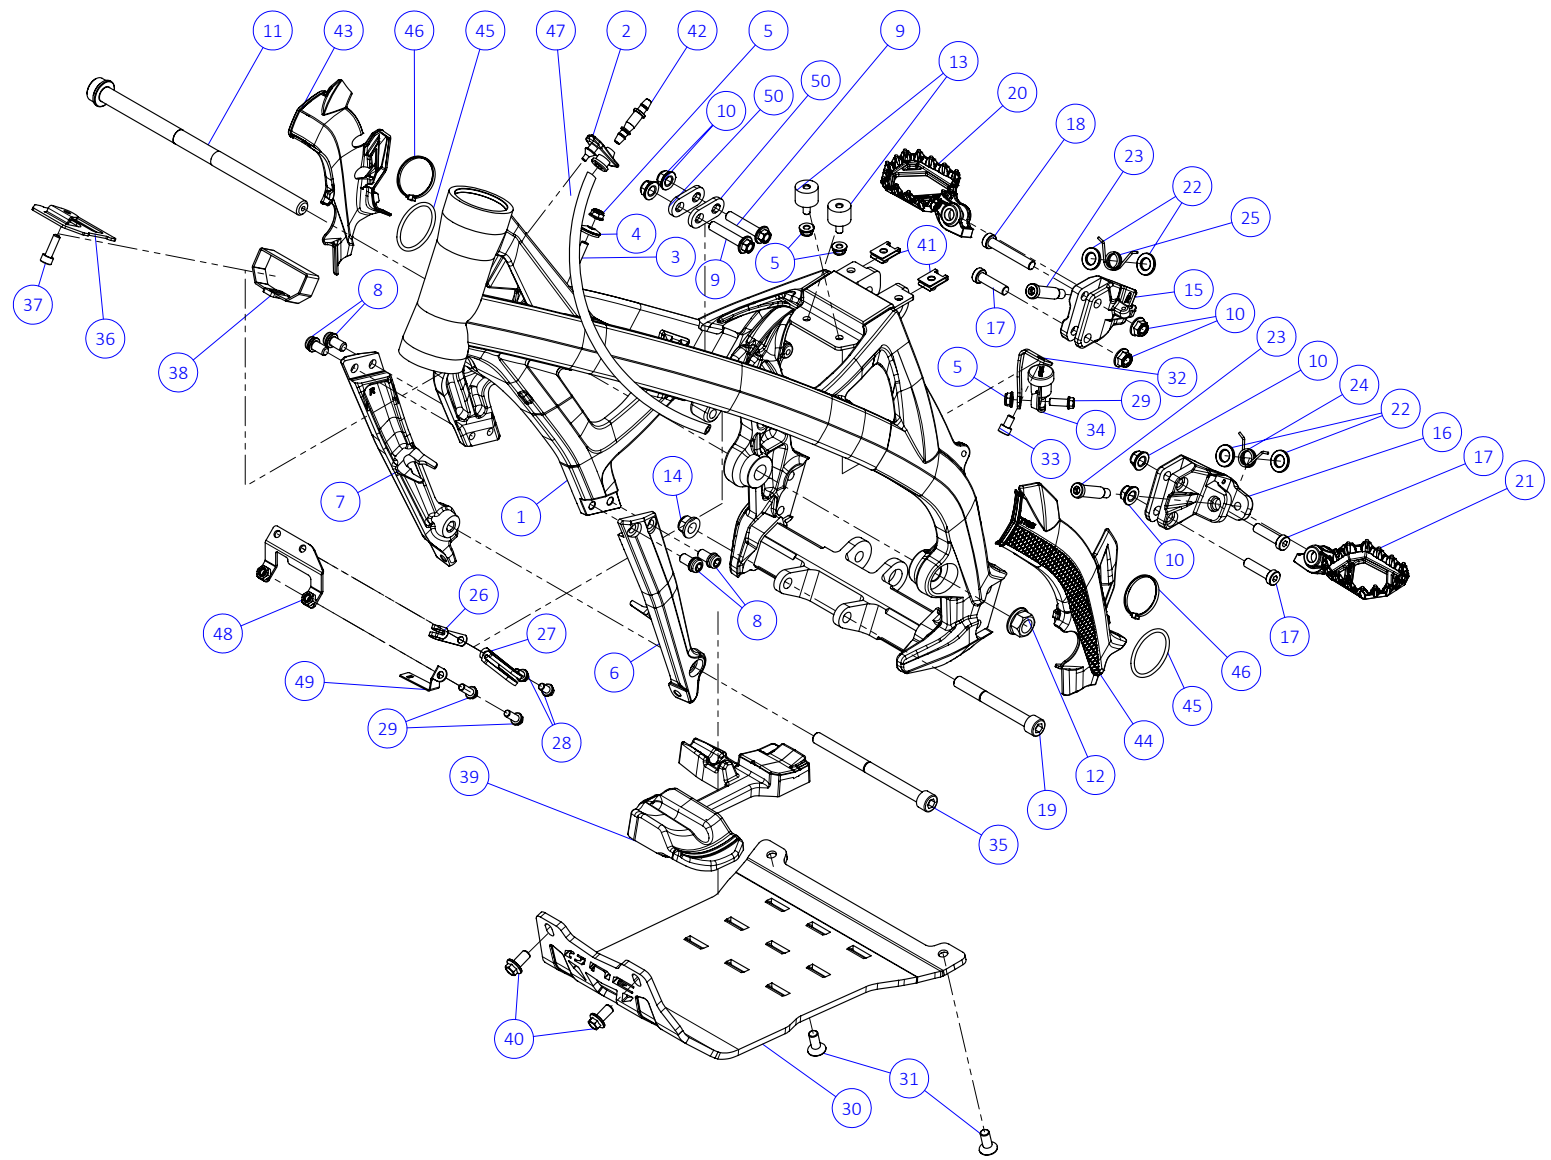

B

A

Despiece TRRS ONE-R 2026
 01 - CH - Conjunto Chasis - Explosionado
 TRRS Motorcycles

Despiece TRRS ONE-R 2026

01 - CH - Conjunto Chasis - Listado de Piezas

Nº	Código	Descripción	Description	Cantidad
01	01001TR103REC	Chasis (Anodizado negro)	Frame (Black anodized)	1
02	01002TR100	Pasamuro Tubo Desvaporizador	Vent hose connection plate	1
03	01003TR100	Esparrago Roscado M6 Depósito Gasolina	Fuel tank mounting stud, M6	1
04	56901	Arandela Metal - Goma Depósito Gasolina	Washer, rubber-metal, fuel tank	1
05	51501	Tuerca autoblocante M6	Locknut M6	4
06	01005TR103	Brazo izquierdo chasis (Anodizado negro)	Front left subframe (Black anodized)	1
07	01004TR103	Brazo derecho chasis (Anodizado negro)	Front right subframe (Black anodized)	1
08	50801	Tornillo allen M8x14mm	Allen, 8x14mm	4
09	50901	Tornillo hexagonal con arandela M8x40	Bolt M8x40	2
10	51502	Tuerca autoblocante M8	Nut. locking type, M8 engine	6
11	01012TR100	Eje Basculante	Swing arm axle	1
12	01007TR100	Tuerca eje basculante	Nut, swing-arm shaft	1
13	63001	Silentblock M6 20x15	Silentblock M6 20x15	2
14	51503	Tuerca autoblocante M10x1.25	Locknut, M10x1.25	1
15	01010TR132	Soporte estribera derecha (Mecanizada/Anodizada negra)	Support footrest right (Cnc/Black anodized)	1
16	01011TR132	Soporte estribera izquierda (Mecanizada/Anodizado negro)	Support footrest left (Cnc/Black anodized)	1
17	50808	Tornillo M8x30 allen	Bolt M8x30 allen	3
18	50809	Tornillo M8x50 allen	Bolt M8x50 allen	1
19	50105	Tornillo DIN 912 M10x90x1,25 - Inferior Motor	Bolt, DIN 912 M10x90x1.25 - engine lower	1
20	01029TR100	Estribera microfusión derecha	Microfusion footrest right side	1
21	01028TR100	Estribera microfusión izquierda	Microfusion footrest left side	1
22	01034TR100	Arandela estribo Ø10	Washer Ø10 footrest	4
23	01035TR100	Tornillo estribera	Bolt footrest	2
24	01037TR100	Muelle estribera izquierda (pasador de Ø10)	Spring footpeg left (pin Ø10)	1
25	01036TR100	Muelle estribera derecha (pasador de Ø10)	Spring footpeg right (pin Ø10)	1
26	58001	Abrazadera para Cableado 60mm	Clamp for cables, 60mm	1
27	58002	Abrazadera para Cableado 100mm	Clamp for cables, 100mm	1
28	50902	Tornillo DIN 6921 M6x10 Soporte Bobina Chasis	Bolt, DIN 6921 M6x10, ignition coil mounting plate to chassis	2