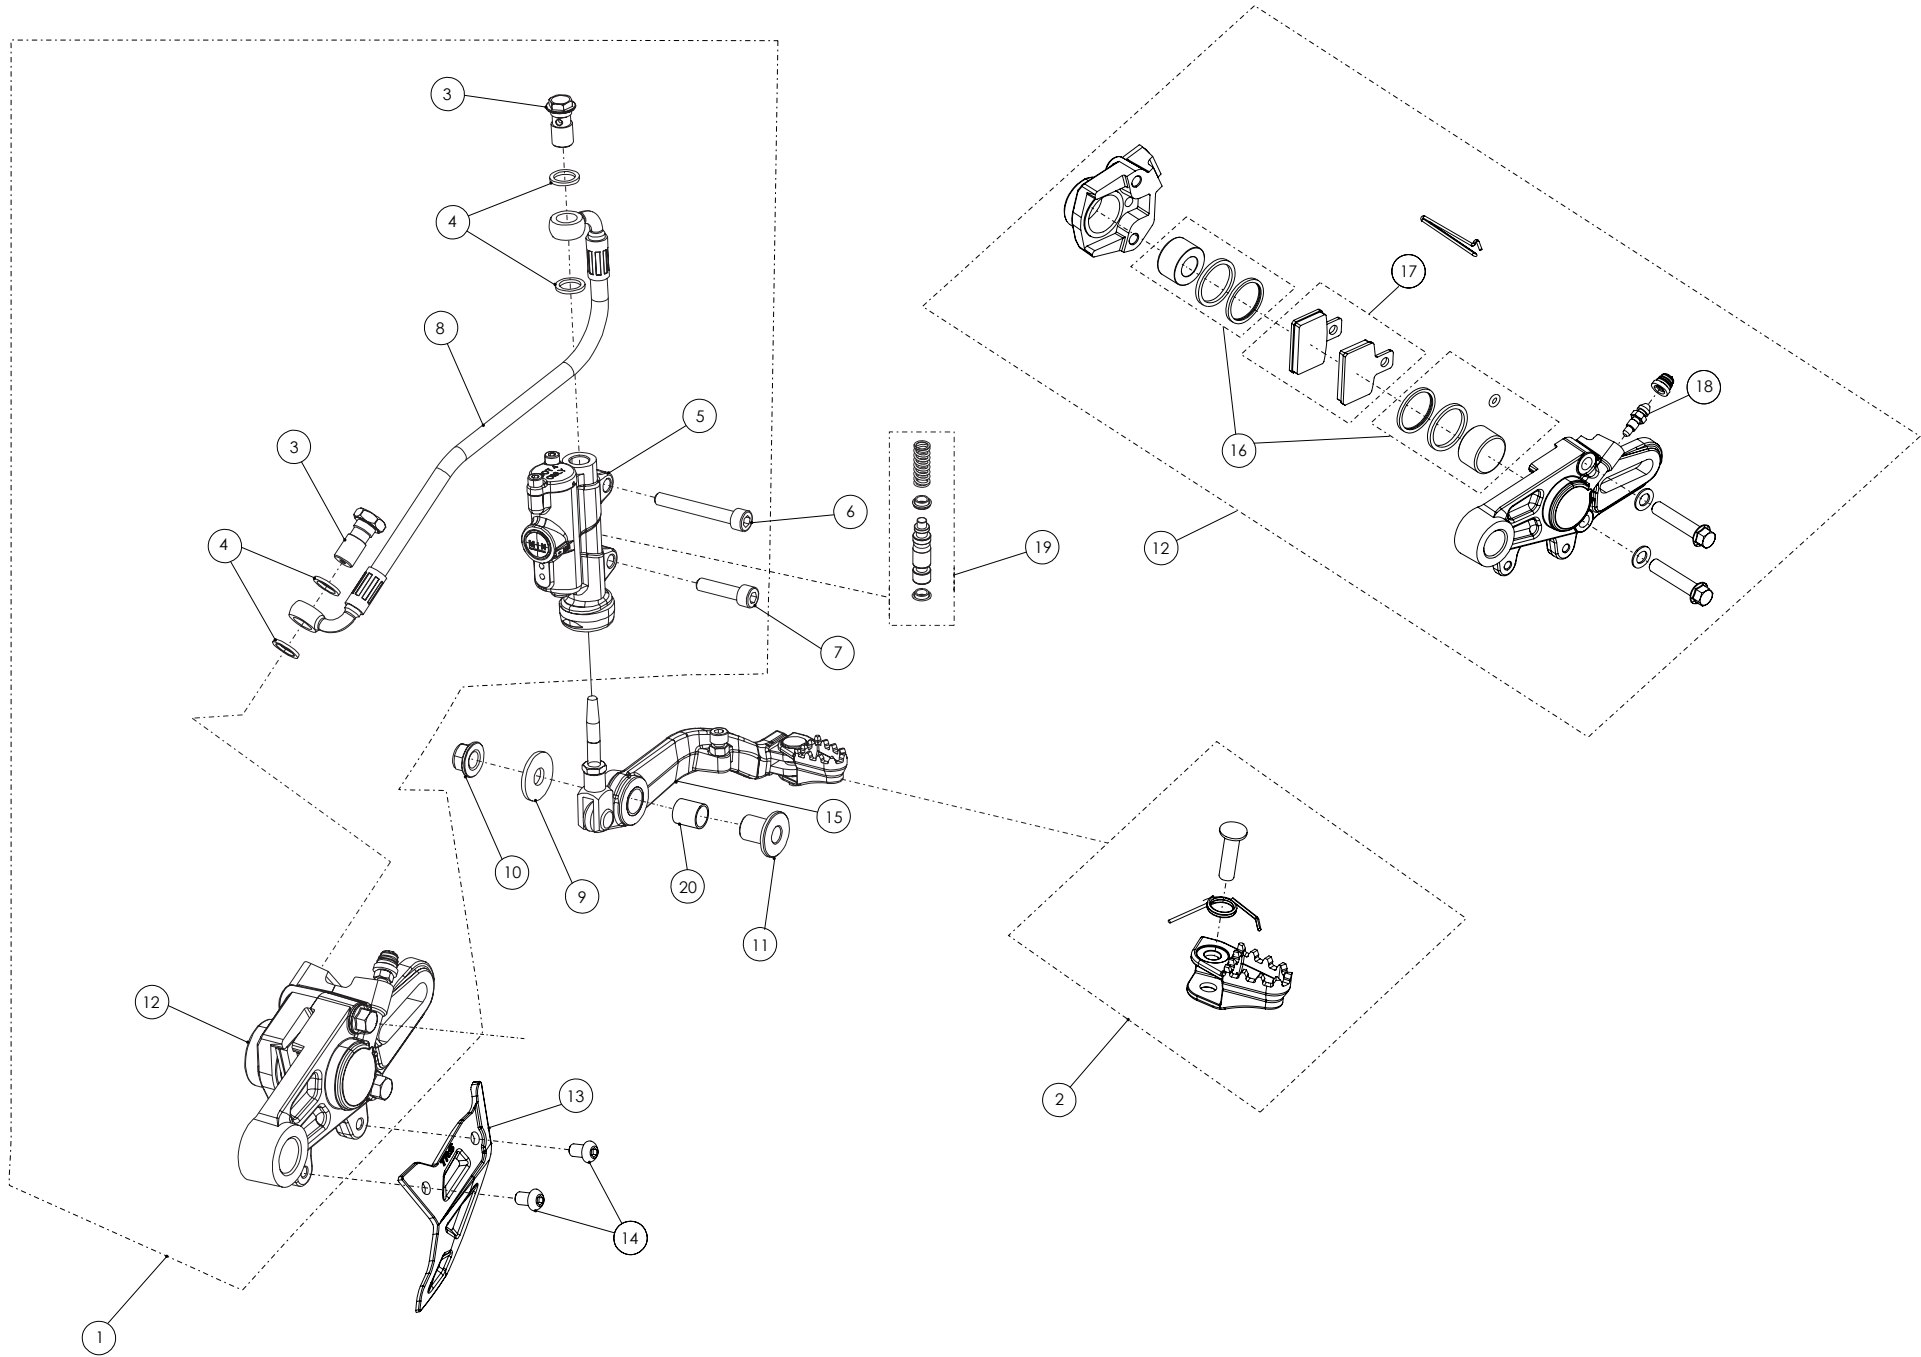

D

C

B

A

Despiece TRRS ONE-R 2026

07 - FT - Freno Trasero - Listado de Piezas

Nº	Código	Descripción	Description	Cantidad
1	70320	Conjunto freno trasero	Kit, rear brake	1
2	70312	Kit reparación palanca freno	Brake lever repair kit	1
3	70304	Racord	Banjo bolt	2
4	56101	Arandela Al. 10x14x1,5	Washer, Al. 10x14x1.5	4
5	70318	Bomba Freno Trasero	Pump, rear brake	1
6	50103	Tornillo DIN 912 M6x45 - Bomba Freno - Escape	Bolt, DIN 912 M6x45 - Brake pump - exhaust	1
7	50110	Tornillo DIN 912 M6x25 - Bomba Freno Inferior	Bolt, DIN 912 M6x25 - Brake pump - lower	1
8	70306	Latiguillo Freno Trasero	Hose, rear brake	1
9	56304	Arandela Pedal Freno DIN 9021 Ø8	Washer, brake pedal DIN 9021 Ø8	1
10	51502	Tuerca Autoblocante M8 - Pedal Freno	Nut, self locking M8 - Brake pedal	1
11	07001TR100	Casquillo Pedal Freno	Bushing, brake pedal	1
12	70307	Conjunto Pinza Freno Trasero	Rear brake caliper, complete	1
13	07002TR101	Protector disco trasero	Disc protector, rear	1
14	50204	Tornillo DIN 7380 M6X10 - Protector Disco Trasero	Bolt, DIN 7380 M6x10 - Rear disc protector	2
15	07012TR100REC	Conjunto Palanca Freno	Brake pedal, complete	1
16	70309	Kit Reparación Pinza Trasera	Repair kit, rear caliper	1
17	70310	Juego Pastillas Freno Trasero	Brake pad set, rear	1
18	70374	Sangrador freno trasero	Bleeder screw rear brake	1
19	70321	Kit rep. pistón bomba freno trasero (bomba deposito integrado)	Repair kit, rear brake pump (master cylinder /integrated tank)	2
20	57003	Casquillo	Bushing	1