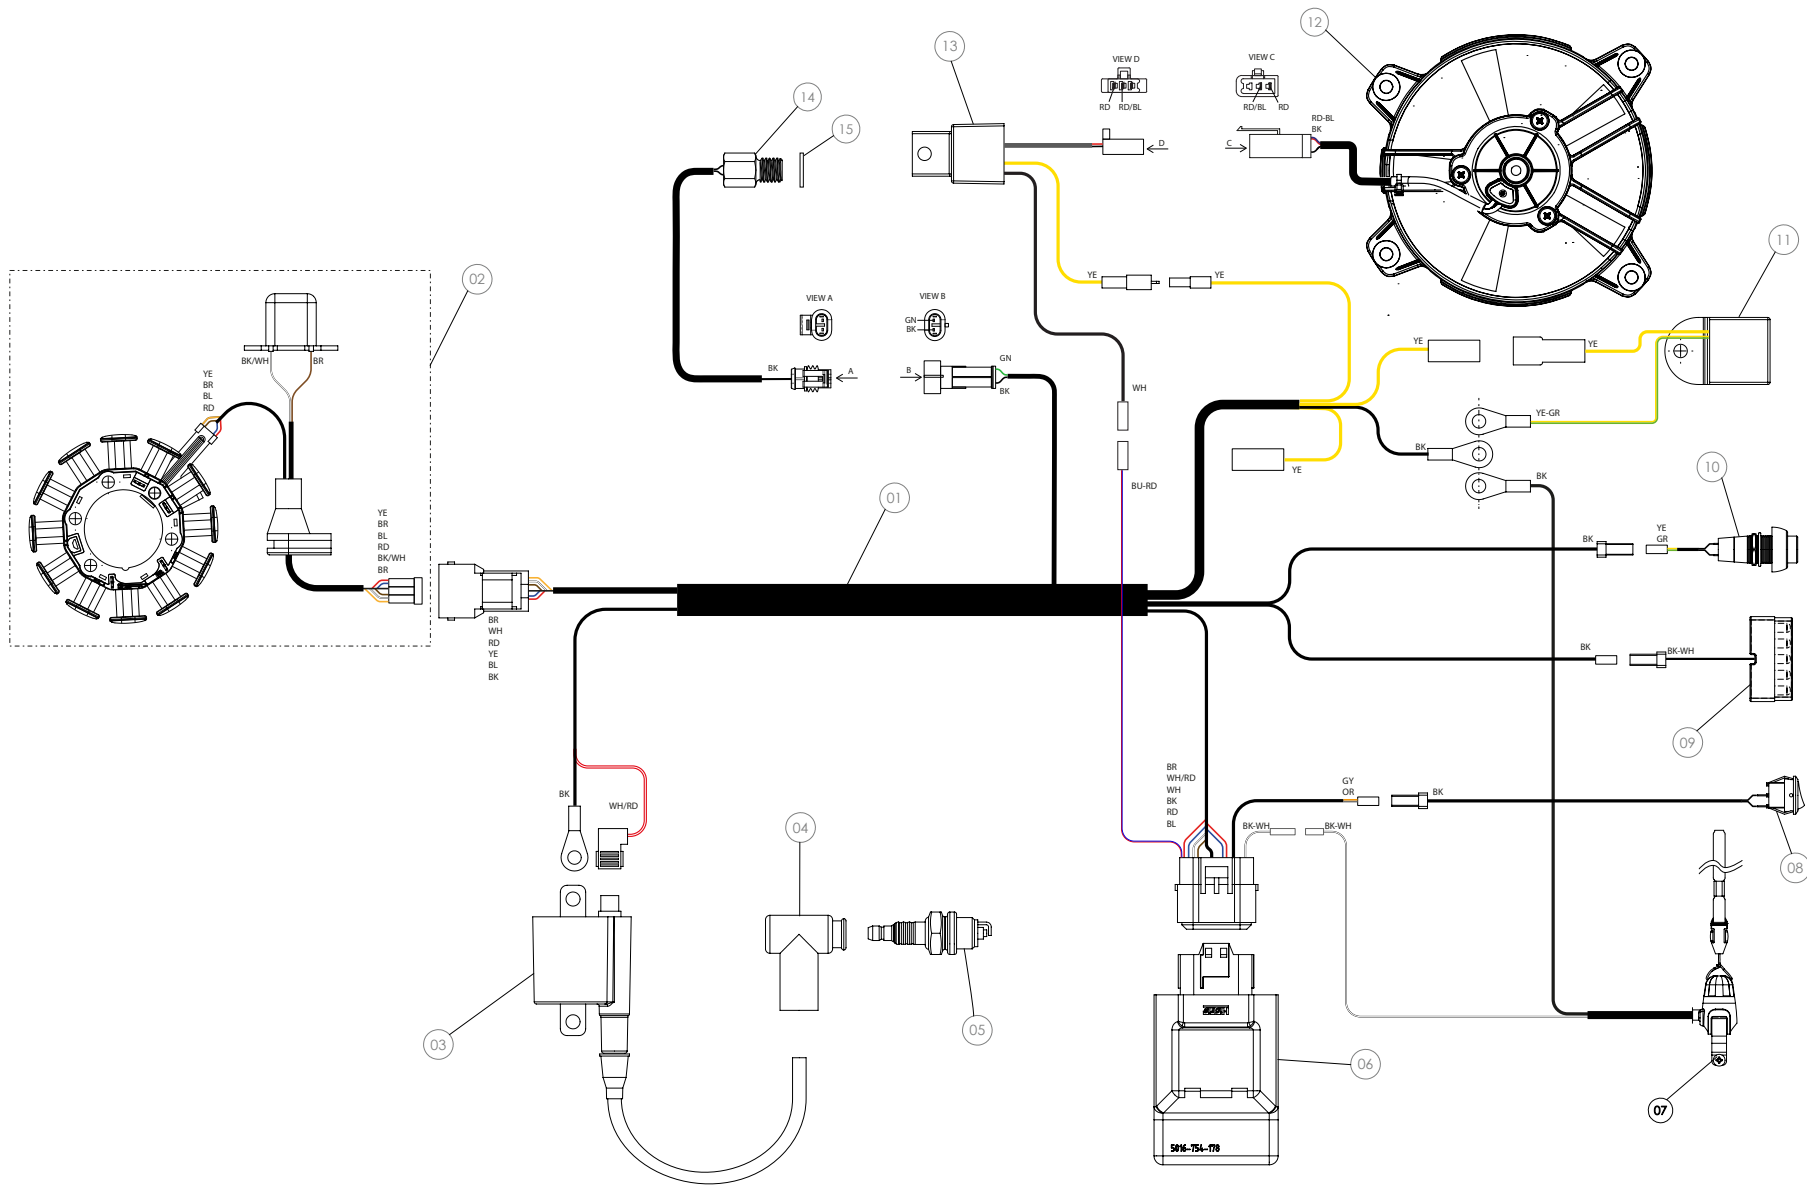

Despiece TRRS ONE-R 2026

09b- IE - Instalación eléctrica 125cc / Electric installation 125cc

Nº	Código	Descripción	Description	Cantidad
1	09017TR100	Instalacion electrica principal T/Sensor 125cc	Main wiring harness T/Sensor 125cc	1
2	70225	Stator + Pick up - (véase en lámina 08 / Motor)	Stator and pickup (see sheet 08 / Engine)	1
3	70203	Bobina(véase (04) en la lámina 09-IE-Instalación Eléctrica)	Ignition coil (See (04) in 09-EI-Electrical Installation sheet)	1
4	70260	Pipa bujia corta	Short spark plug cap	1
5	70256	Bujia NGK BR7ES	Spark plug NGK BR7ES	1
6	70206	Caja CDI - (véase (07) en la lámina 09-IE-Instalación Eléctrica)	CDI (black box) - (see (07) in 09-EI-Electrical Installation sheet)	1
7	70229	Botón paro racing, Hombre al agua (NO) - (véase en lámina 09 / Chasis)	Kill button engine with magnetic lanyard (NO) (see sheet 04 / Frame)	1
8	70208	Interruptor Curva CDI - (véase (09) en la lámina 09-IE-Instalación Eléctrica)	Switch, CDI ignition curve - (see item 09 in drawing 09-IE electrical system)	1
9	70209	Led Delantero - (véase (10) en la lámina 09-IE-Instalación Eléctrica)	LED lights, TRS - (see item 10 in drawing 09-IE electrical system)	1
10	70210	Pulsador Led - (véase (11) en la lámina 09-IE-Instalación Eléctrica)	Switch, led lamps(see sheet 04 / Frame)	1
11	70211	Regulador A/C 12V	Voltage regulator, 12V A/C	1
12	70234	Ventilador - (véase en lámina 13 / Chasis)	Fan (see sheet 13 / Frame)	1
13	70236	Rectificador ventilador AC (conector 3 vias)	Rectifier, cooling fan motor AC (3 pins connector)	1
14	70254	Sensor temperatura agua	Water temperature sensor	1
15	56102	Arandela cobre 8x12x1,5	Copper washer, 8x12x1.5	1