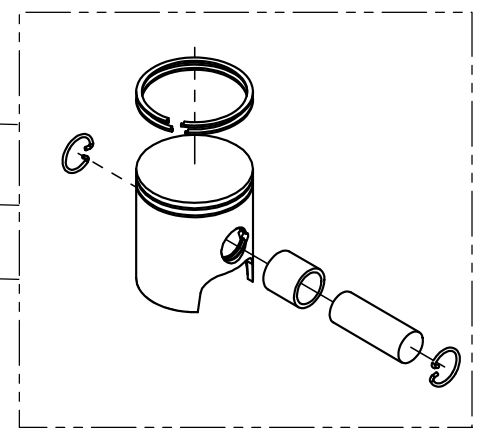

D

C

B

A

125cc

D

C

B

A

Despiece TRRS ONE-R 2026

.07 - CP - Cilindro y Pistón 125cc- Listado de Piezas

Nº	Código	Descripción	Description	Cantidad
1	70256	Bujia NGK BR7ES	Spark plug NGK BR7ES	1
2	50911	Tornillo DIN 6921 M6X25 Culata	Bolt, DIN 6921 M6x25 Cylinder head	6
3	56105	Arandela Tornillo Culata 6x12x1.5 Copper	Copper washer, cylinder head bolt 6x12x1.5	6
4	07025MT100	Tapa culata 125 T.sensor / culatin rosca larga	Cylinder head cover 125 with T. Sensor / cylinder head long spark plug	1
5	53012	Tórica Culatín Nbr 20x2,5	O-ring, Nbr 20x2.5	1
6	07031MT100	Culatín 125cc rosca larga, piston alomado	Cylinder head 125cc long spark plug, raised head piston	1
7	70485	Tórica Culata Interior Nbr 58x1,78	O-ring, Nbr 58x1,78	1
8	70486	Tórica Culata Exterior Nbr 79x1,78	O-ring, Nbr 79x1,78	1
9	51502	Tuerca Autoblocante M8	Nut. locking type, M8	4
10	07012MT100	Esparrago cilindro	Stud screw	4
11	07011MT100	Cilindro y piston 125cc	Cylinder and piston 125cc	1
12	70489	Juego Segmentos 125	Piston ring set, 125	1
13	07010MT100	Junta Cilindro 0,5 - 125cc	Cylinder base gasket 0.5 - 125cc	1
14a	07015MT100	Conjunto Piston 125 - A	Piston 125 - A	1
14b	07016MT100	Conjunto Piston 125 - B	Piston 125 - B	1
14c	07017MT100	Conjunto Piston 125 - C	Piston 125 - C	1
15	70254	Sensor temperatura agua	Water temperature sensor	1
16	56102	Arandela cobre 8x12x1,5	Copper washer, 8x12x1.5	1