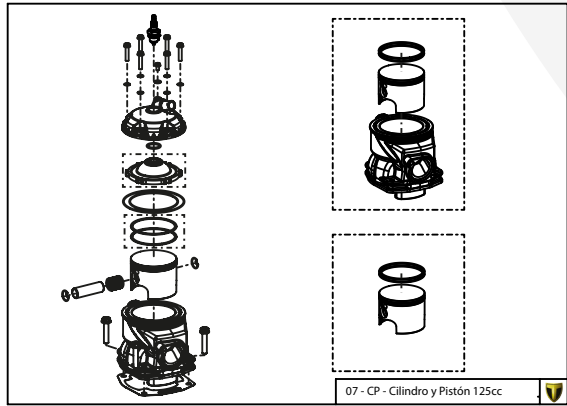

Despiece TRRS ONE-R 2026

D

C

B

A