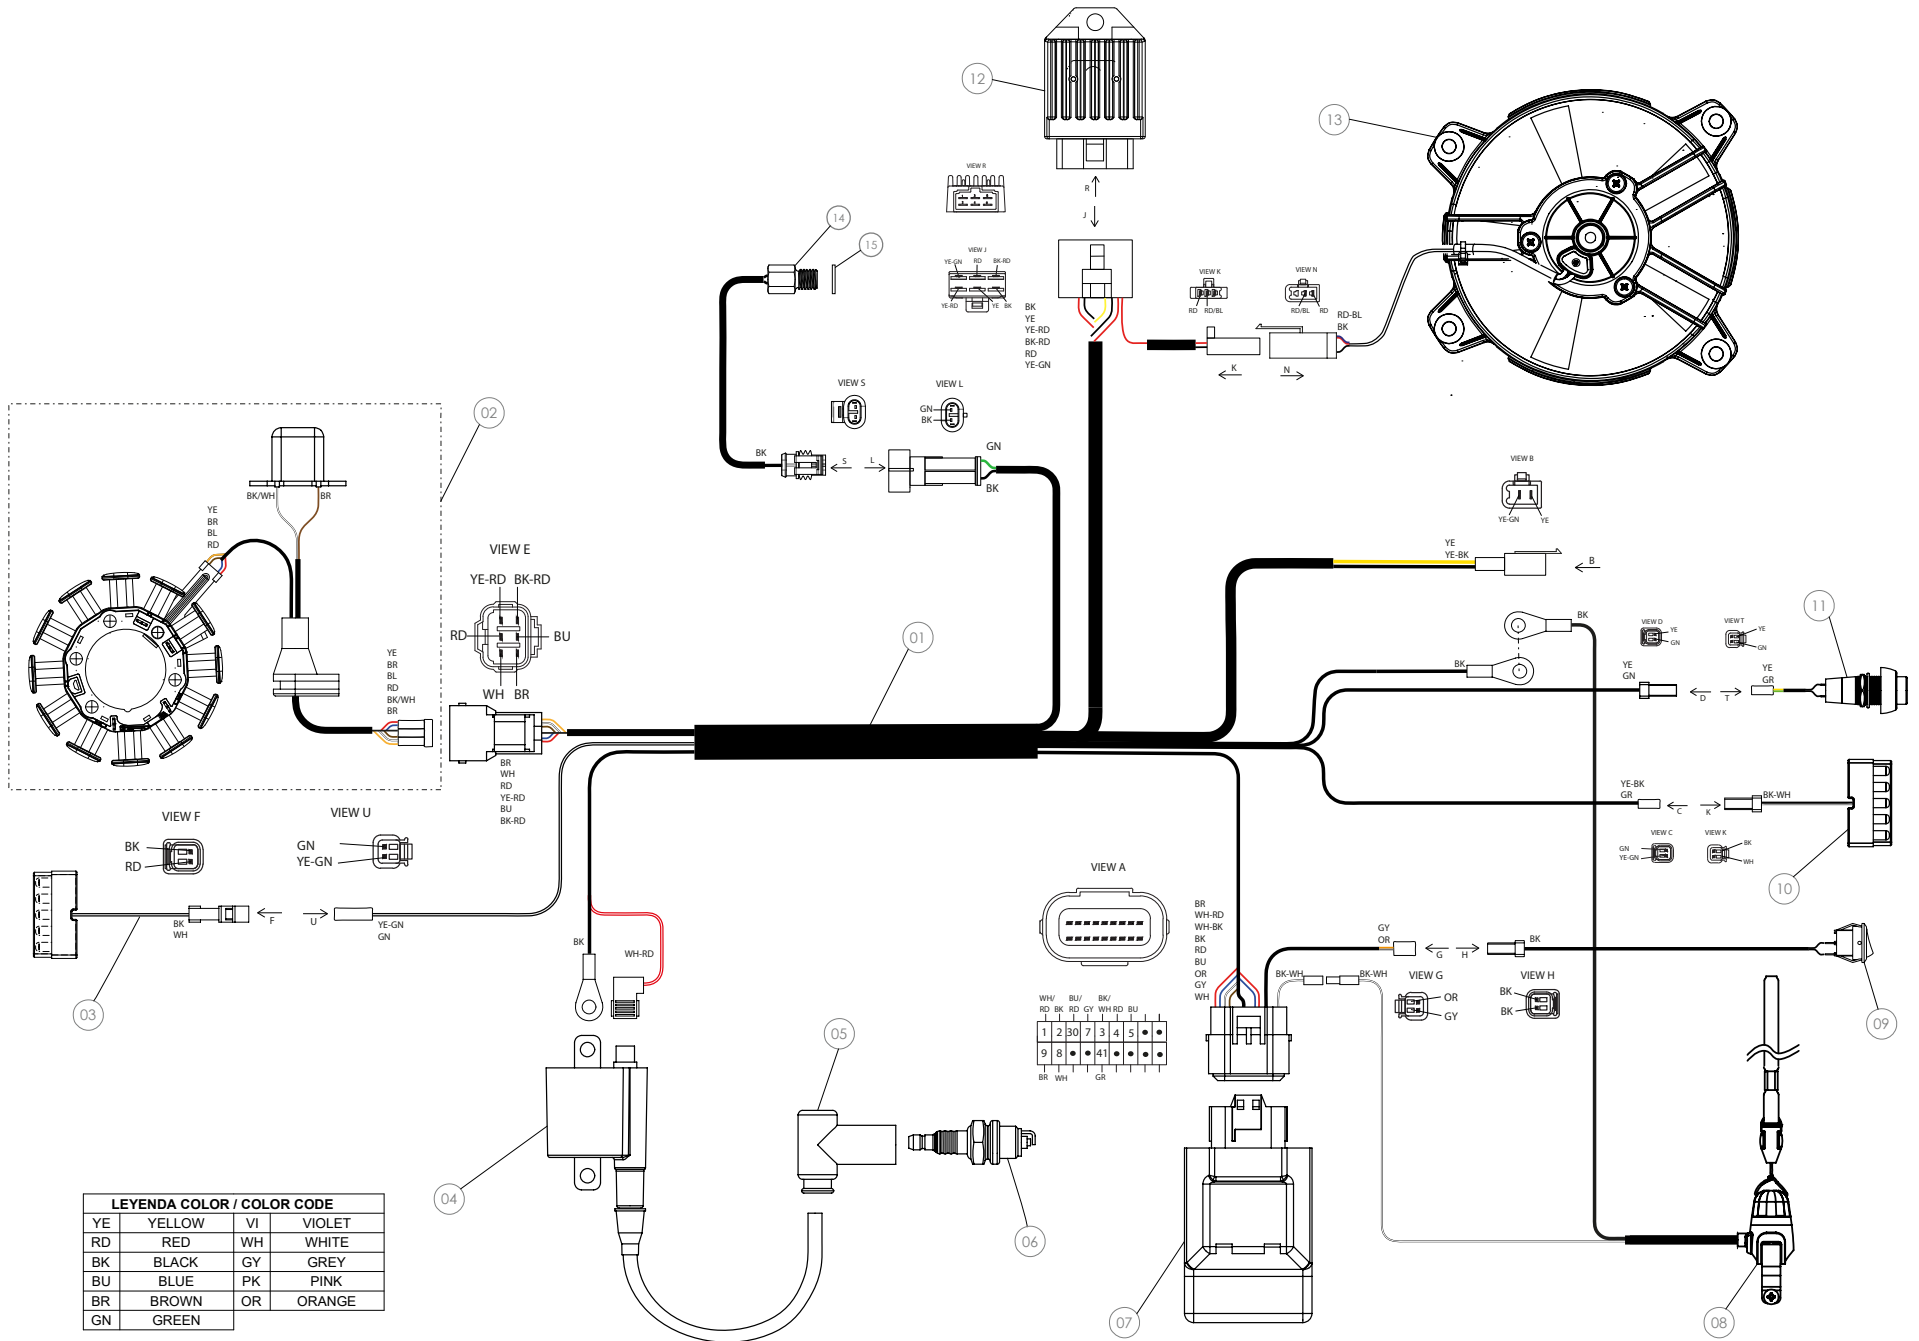

D

C

B

A

LEYENDA COLOR / COLOR CODE

YE	YELLOW	VI	VIOLET
RD	RED	WH	WHITE
BK	BLACK	GY	GREY
BU	BLUE	PK	PINK
BR	BROWN	OR	ORANGE
GN	GREEN