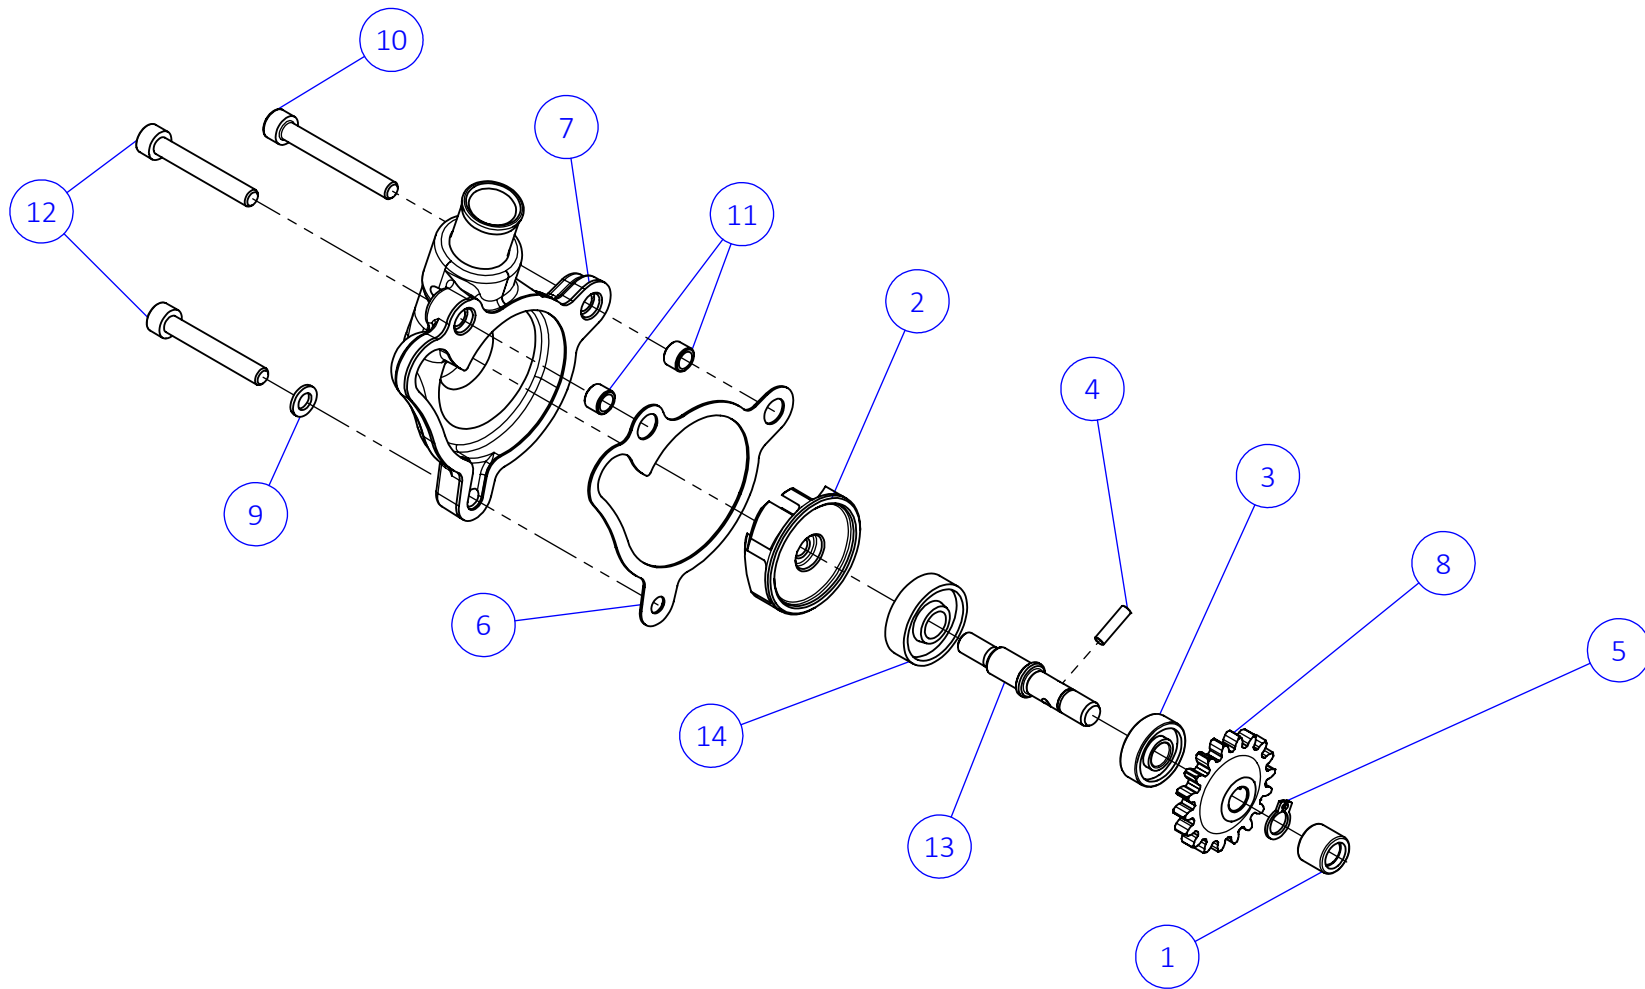

D

C

B

A

Despiece TRRS ONE-R 2026

.02 - BA - Bomba Agua - Listado de Piezas

Nº	Código	Descripción	Description	Cantidad
1	52504	Rodamiento Agujas HK0709	Needle bearing HK0709	1
2	02003MT100	Turbina Bomba Agua	Turbine, water-pump	1
3	52102	Rodamiento Bomba 19x7x6 607	Bearing, water-pump 19x7x6 607	1
4	61002	Aguja Ø3x11,8	Needle Ø3x11,8	1
5	55003	Circlip 7x0,8 Din-471	Circlip 7x0,8 Din-471	1
6	02008MT100	Junta tapa bomba agua	Gasket, water-pump cover	1
7	02009MT101	Cjto. Tapa bomba agua (granallada)	Water-pump cover set (shot blasting)	1
8	02001MT100	Piñón Bomba Agua	Gear, water-pump	1
9	56103	Arandela bronce Ø5x9x1	Washer cooper Ø5x9x1	1
10	50115	Tornillo Allen DIN 912 M5x40	Bolt, Allen DIN 912 M5x40	1
11	57005	Casquillo 5x7x5	Bushing 5x7x5	2
12	50116	Tornillo Allen DIN 912 M5x35	Bolt, Allen DIN 912 M5x35	2
13	02010MT100	Eje Bomba agua II	Shaft, water pump II	1
14	54013	Retén bomba agua 8x24x7 NBR	Seal, water-pump 8x24x7 NBR	1