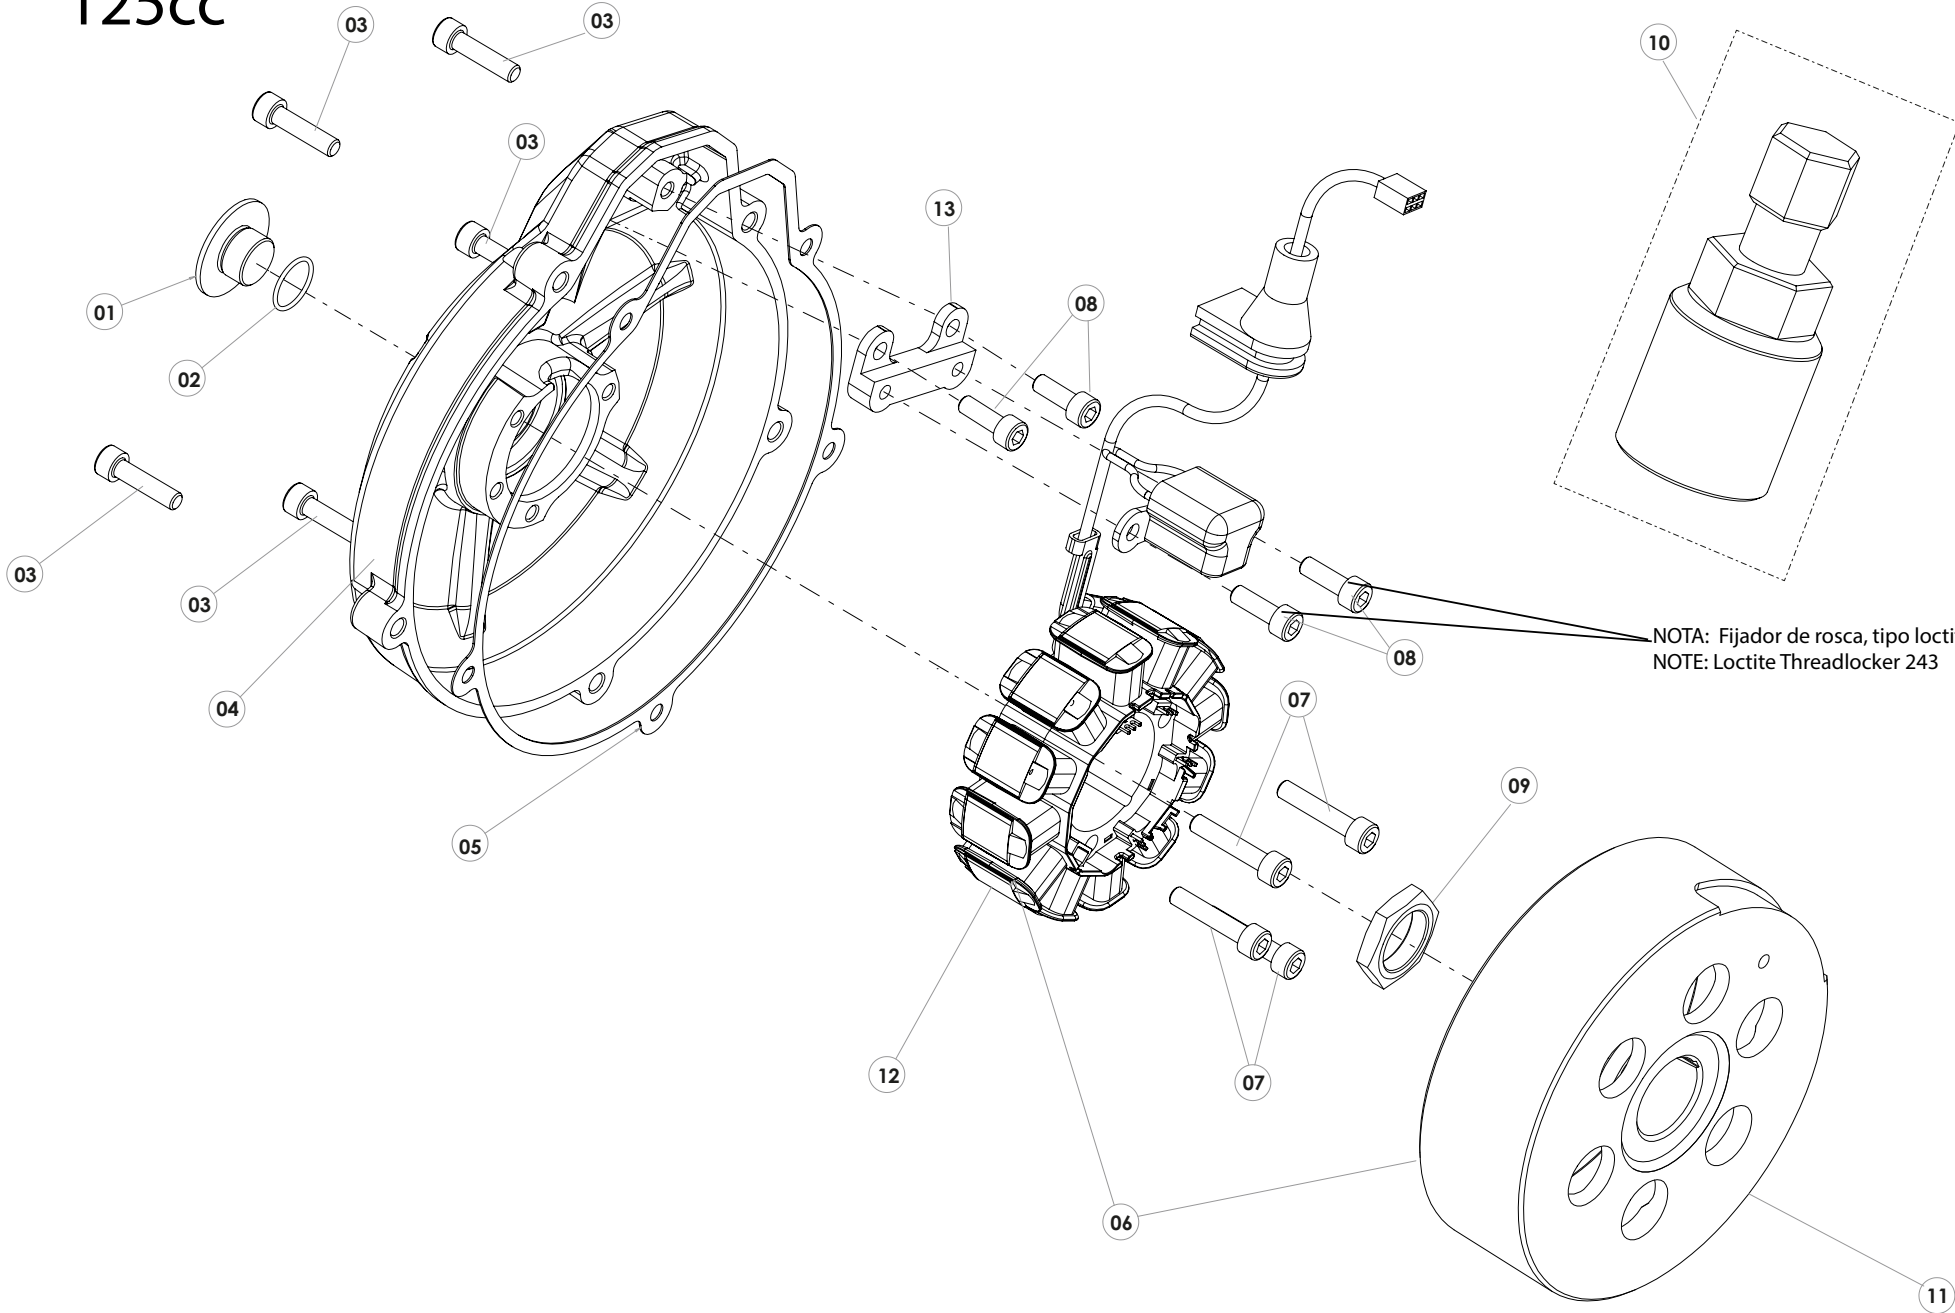

125cc

D

C

B

A

NOTA: Fijador de rosca, tipo loctite 243
NOTE: Loctite Threadlocker 243

Despiece TRRS ONE-R 2026
09 - CE - Encendido 125cc- Explosionado
TRRS Motorcycles

Despiece TRRS ONE-R 2026

.09 - CE - Encendido 125cc- Listado de Piezas

Nº	Código	Descripción	Description	Cantidad
1	08001MT100	Tornillo tapa encendido	<i>Bolt, Ignition cover</i>	1
2	53015	Tórica Encendido 12x1.5 Nbr	<i>O-ring, ignition cap 12x1.5 Nbr</i>	1
3	50112	Tornillo DIN 912 Allen M5x20 - Tapa Encendido	<i>Bolt, DIN 912 Allen M5x20 - Ignition cover</i>	5
4	08008MT202	Tapa encendido 125cc (Granallada)	<i>125cc Ingition cover (Shot blasting)</i>	1
5	08003MT100	Junta Tapa Encendido	<i>Gasket, Ignition cover</i>	1
6	70235	Conjunto encendio (volante+estator+pick-up) 125cc	<i>Flywheel magneto TRS 125cc</i>	1
7	50121	Tornillo Din 912 Allen M5X25 - Stator	<i>Bolt, DIN 912 Allen M5x25 - Stator</i>	4
8	50122	Tornillo Din 912 Allen M5X10 - Pick Up	<i>Bolt, DIN 912 Allen M5x10 - Pickup</i>	4
9	08004MT100	Tuerca Volante Magnético	<i>Nut, magneto flywheel</i>	1
10	08005MT100	Extractor Volante Magnético TRS	<i>Removal tool, Magneto flywheel TRS</i>	1
11	70233	Volante Magnético TRS 125cc	<i>Magneto flywheel TRS 125cc</i>	1
12	70225	Stator + Pick Up	<i>Stator and pickup</i>	1
13	08007MT100	Distanciador pick-up	<i>Spacer pick-up</i>	1