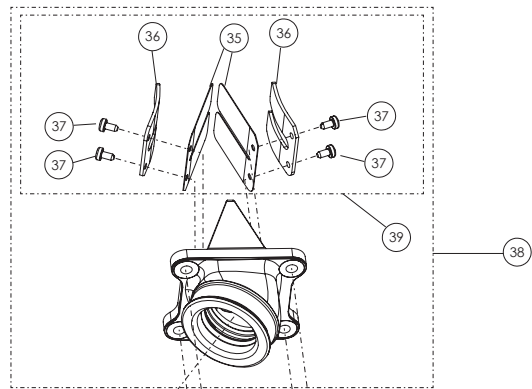

D

C

B

A

Despiece TRRS ONE-R 2026

.14 - CC - Caja de Láminas y Carburador - Listado de Piezas

Nº	Código	Descripción	Description	Cantidad
1	-	-	Screw, top cover	-
2	-	-	Cable Adjuster	-
3	-	-	Nut, Cable Adjuster	-
4	-	-	Top Cover	-
5	-	-	Gasket, Top	-
6	-	-	Spring, Throttle Valve	-
7	-	-	Collar, Throttle Spring	-
8	-	-	Clip, Jet Needle	-
9	72010	Aguja JJH 4º Punto	Jet Needl, JJH 4º step	1
10	-	-	Throttle Valve	-
11	58010	Clip Tubo	Fuel hose clip	2
12	62002	Tubo Gasolina	Fuel hose	1
13	-	-	Starter Valve (pull knob) Complete	-
14	72018	Tornillo ajuste ralenti Keihin	Idle Adjuster	1
15	-	-	Washer, Idle Adjuster	-
16	-	-	Spring, Idle Adjuster	-
17	-	-	Float Pin	-
18	-	-	Spring, Air Adjuster	-
19	-	-	Air Adjust Screw	-
20	-	-	Needle Jet	-
21a	72006	Chiclé bajas 48 (250-280-300cc)	Slow Jet, 48 (250-280-300cc)	1
21b	72008	Chiclé bajas 52 (125cc)	Slow Jet, 52 (125cc)	1
22	58011	Abrazadera Norma30/45	Clamp, Norma 30/45	1
23	-	-	Needle Jet Holder SDGAA	-
24	-	-	Float Valve Complete	-
25a	72003	Chiclé principal, 125 (250-280-300cc)	Main Jet (hex type) 125 (250-280-300cc)	1
25b	72004	Chiclé principal, 128 (125cc)	Main Jet (hex type) 128 (125cc)	1